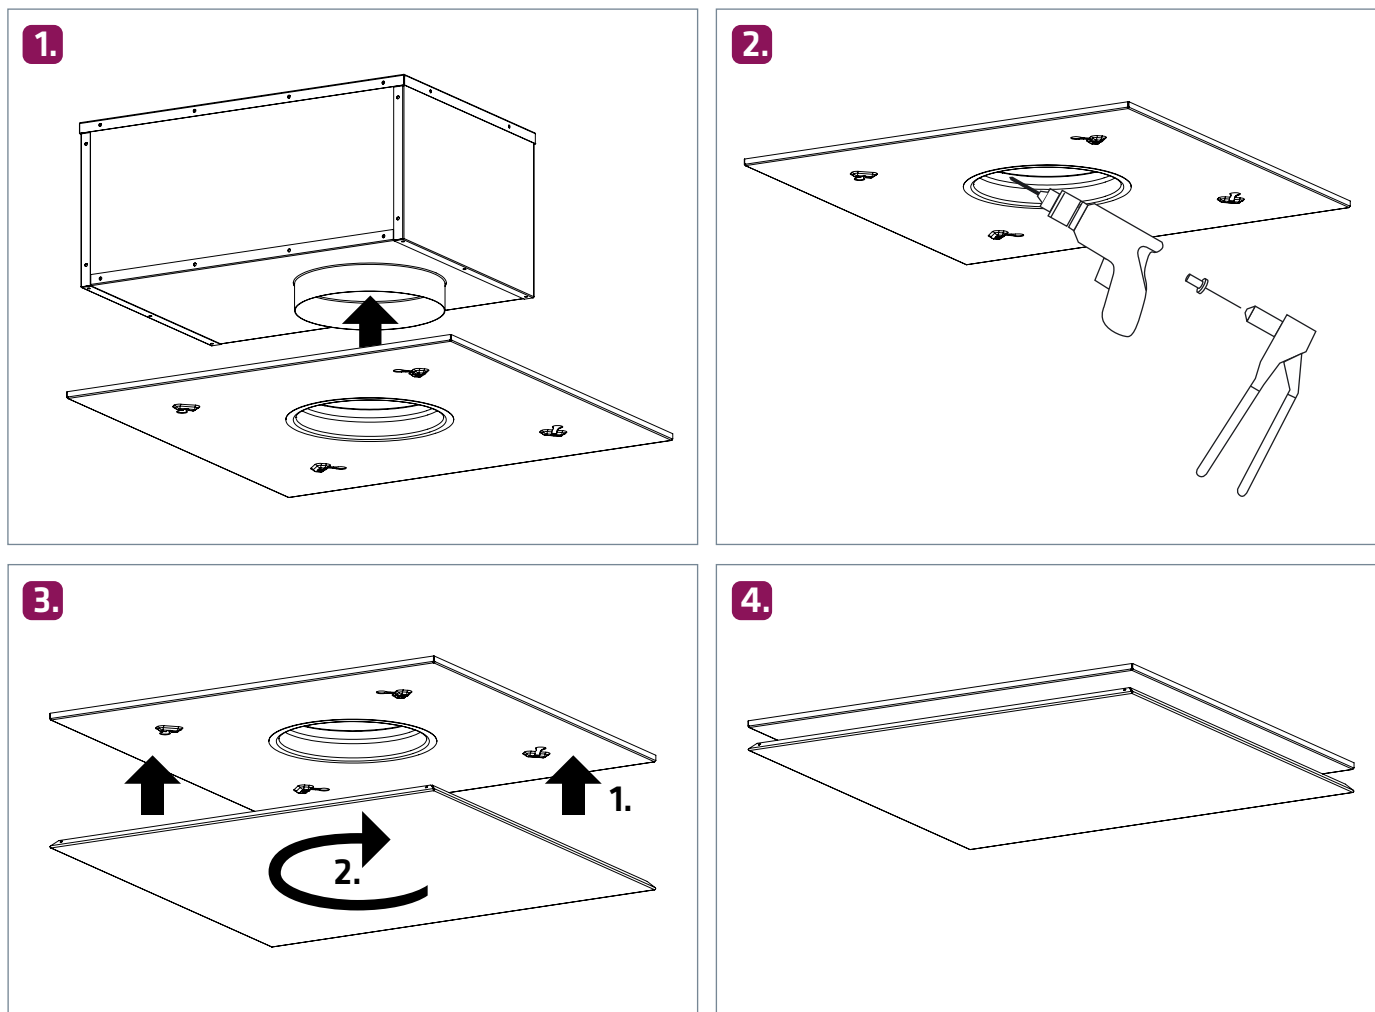

HALO

Asennusohje

Montering / Installation / Инструкция по установке

Hajotuskuvion suuntaus

Spridningsmönster / Adjustment of the throw pattern

	3-suuntaan	2-suuntaan	1-suuntaan
Ø	270°	180°	90°
125	102 mm	204 mm	308 mm
160	130 mm	259 mm	389 mm
200	161 mm	322 mm	483 mm
250	200 mm	400 mm	600 mm
315	252 mm	503 mm	754 mm