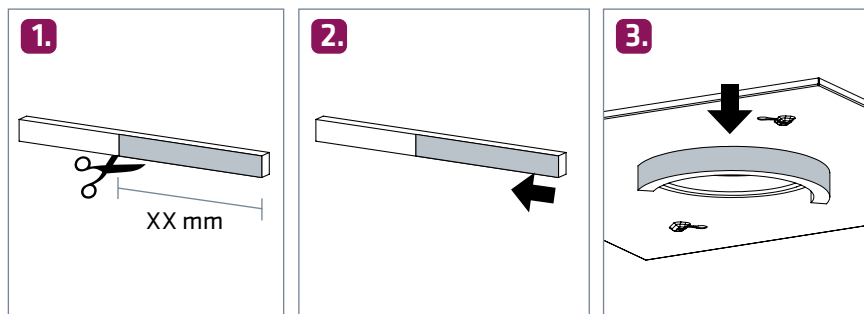

HALO

Asennusohje

Montering / Installation / Инструкция по установке

Hajotuskuvion suuntaus

Spridningsmönster / Adjustment of the throw pattern

	3-suuntaan	2-suuntaan	1-suuntaan
Ø	270°	180°	90°
125	102 mm	204 mm	308 mm
160	130 mm	259 mm	389 mm
200	161 mm	322 mm	483 mm
250	200 mm	400 mm	600 mm
315	252 mm	503 mm	754 mm