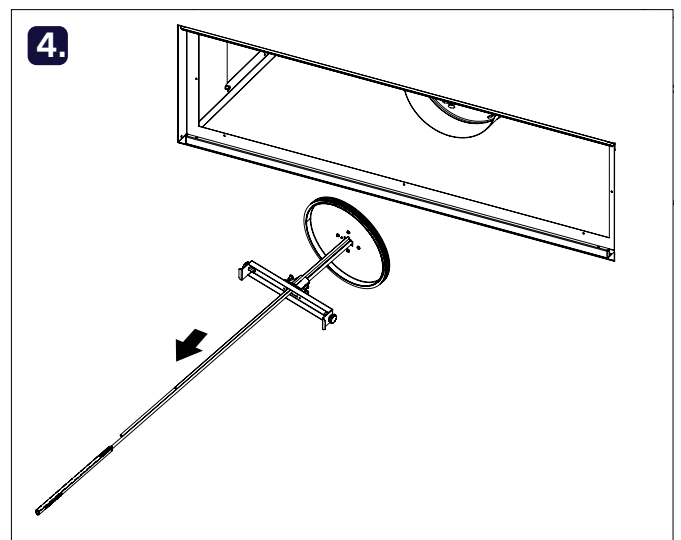

SAGA

Huolto-ohje / Skötsel / Maintenance / Руководство по техническому