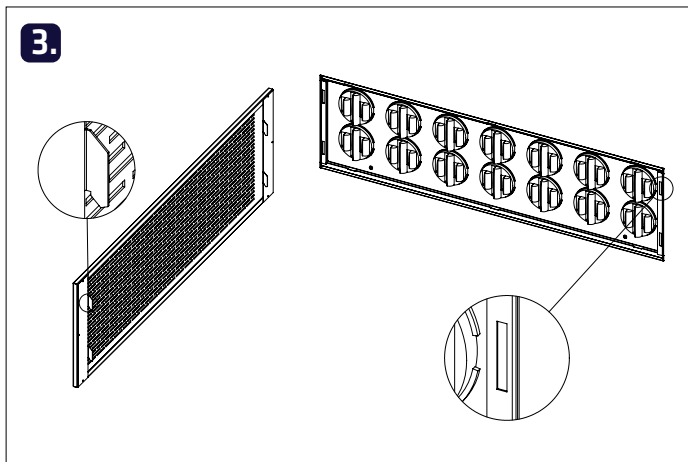

SAGA

Asennusohje / Montering / Installation / Инструкция по установке