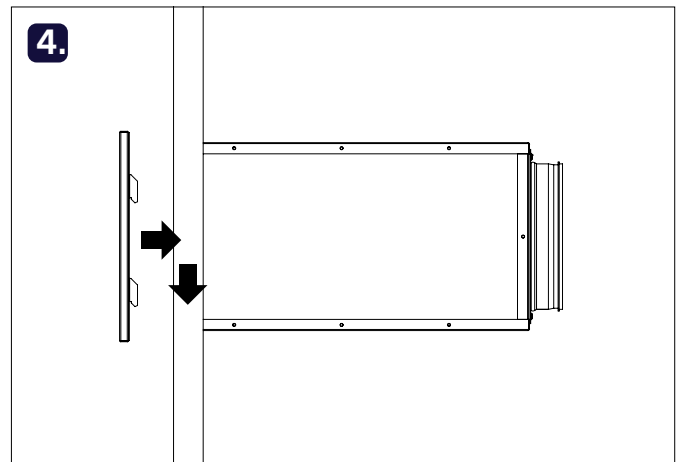

SAGA

Asennusohje / Montering / Installation / Инструкция по установке