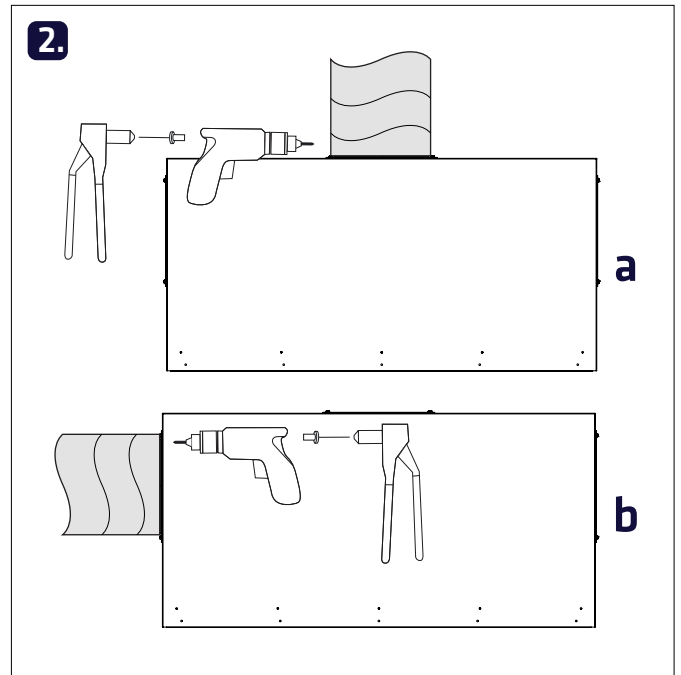

SAGA

Asennusohje / Montering / Installation / Инструкция по установке