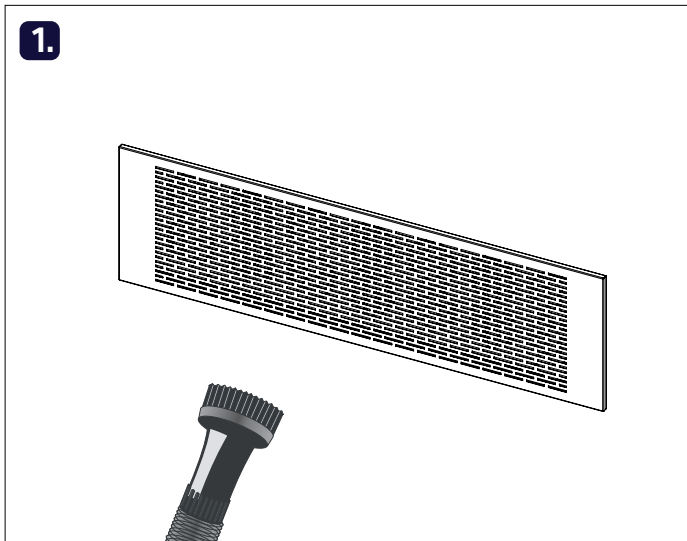

SAGA

Huolto-ohje / Skötsel / Maintenance / Руководство по техническому