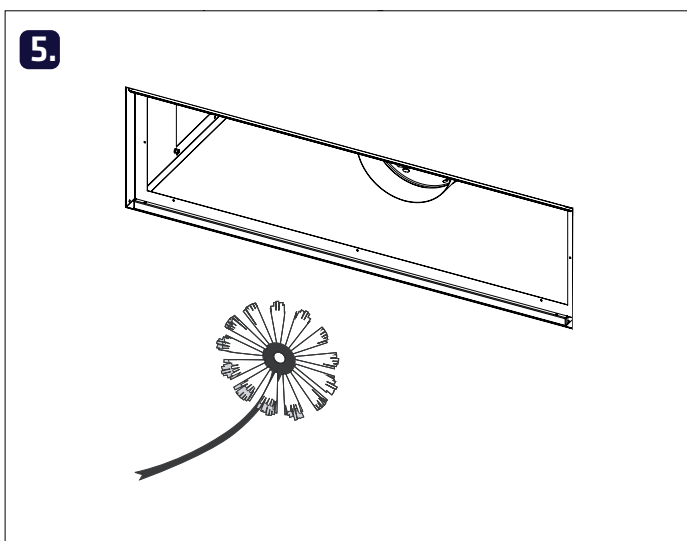

SAGA

Huolto-ohje / Skötsel / Maintenance / Руководство по техническому