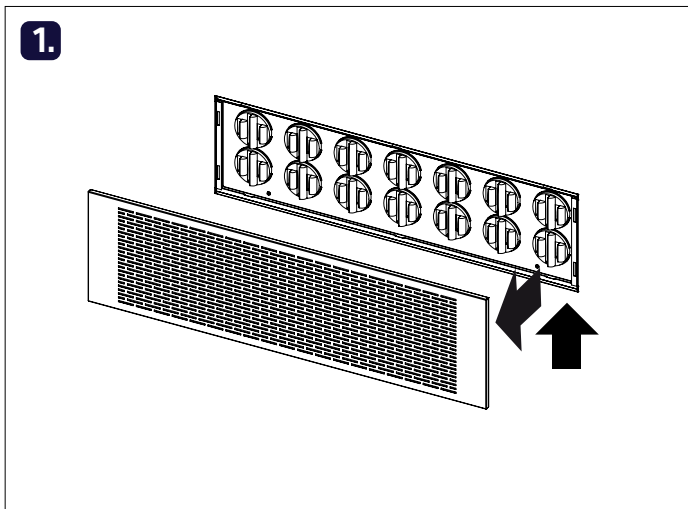

## Säätöohje / Injustering / Adjustment / Инструкция по настройке

$q_v = k \times v \sqrt{\Delta P_m}$

		k			
		SAGA			
Tuloilma		100	125	160	200
Säätöasento Injusteringsläge Adjustment settings	1	6,9	10,7	17,3	24,4
	2	5,7	8,5	15,5	22,8
	3	4,3	6,2	13,3	20,2
	4	2,9	3,9	11,1	16,7
	5	1,6	2,2	8,8	13,3
	6	0,7	0,9	5,6	9,5
	7			3,2	6,1
	8			1,3	3,2
Poistoilma		100	125	160	200
Säätöasento Injusteringsläge Adjustment settings	1	10,8	15,7	21,6	27,3
	2	8,8	15,2	20,3	24,7
	3	5,5	12,7	18,7	24,0
	4	3,9	8,4	15,9	22,8
	5	2,3	4,1	12,9	18,3
	6	1,0	1,2	9,2	12,6
	7			5,5	7,4
	8			2,5	3,4