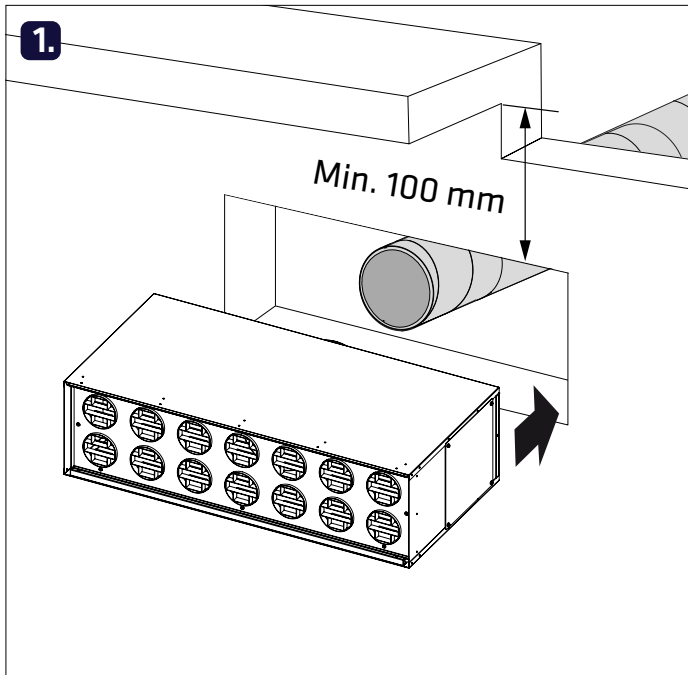

SAGA

Asennusohje / Montering / Installation / Инструкция по установке