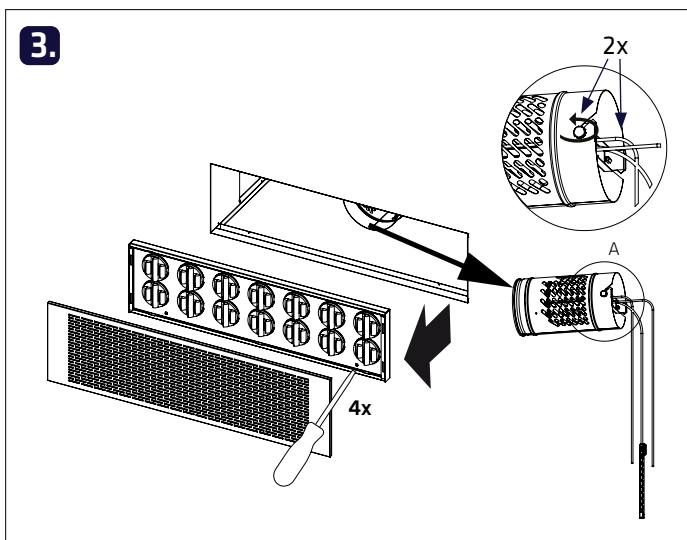

SAGA

Huolto-ohje / Skötsel / Maintenance / Руководство по техническому