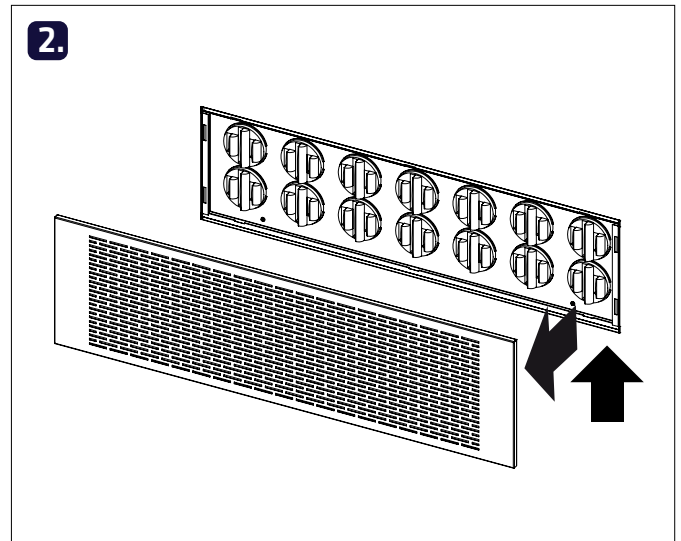

SAGA

Huolto-ohje / Skötsel / Maintenance / Руководство по техническому