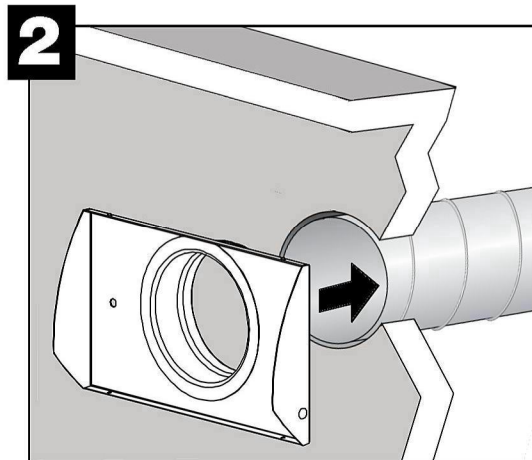

ИНСТРУКЦИЯ ПО УСТАНОВКЕ

Huom!

Savunrajoittimien asennusohjeet ja asennustodistus löytyy osoitteesta www.climecon.fi

ИНСТРУКЦИЯ ПО НАСТРОЙКЕ

$$q_v = k \times \sqrt{\Delta p_m}$$

TINO		k				
		100P	125P	125	160	200
X*Y		12*37=444	12*37=444	17*38=646	23*47=1081	29*55=1595
Suljettu riviä Stängda rad Closed rows	0	3,8	3,8	5,6	9,2	14,2
	2	3,2	3,2	4,9	8,4	13,2
	4	2,5	2,5	4,3	7,6	12,2
	6	1,9	1,9	3,6	6,8	11,3
	8	1,3	1,3	2,9	6	10,3
	10	0,6	0,6	2,3	5,2	9,3
	12			1,6	4,4	8,3
	14				3,6	7,3
	16				2,8	6,4
18					5,2	

TINOq		k		
		100	125	160
A		13*30=390	16*39=624	21*50=1050
Suljettu riviä Stängda rad Closed rows	2	3,7	5,9	9,5
	4	3,2	5,2	8,6
	6	2,6	4,4	7,7
	8	2,0	3,7	6,8
	10	1,4	3,0	5,9
	12	0,9	2,2	5,0
	12		1,5	4,1