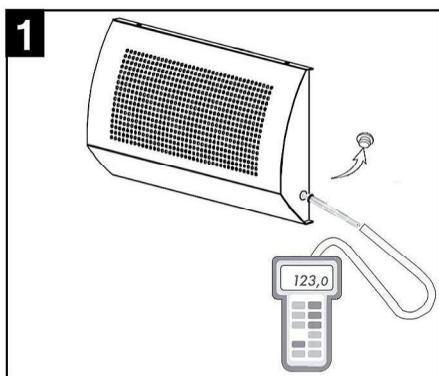

ИНСТРУКЦИЯ ПО НАСТРОЙКЕ

$$q_v = k \times \sqrt{\Delta p_m}$$

TINO		k				
		100P	125P	125	160	200
X*Y		12*37=444	12*37=444	17*38=646	23*47=1081	29*55=1595
Suljettu riviä Stängda rad Closed rows	0	3,8	3,8	5,6	9,2	14,2
	2	3,2	3,2	4,9	8,4	13,2
	4	2,5	2,5	4,3	7,6	12,2
	6	1,9	1,9	3,6	6,8	11,3
	8	1,3	1,3	2,9	6	10,3
	10	0,6	0,6	2,3	5,2	9,3
	12			1,6	4,4	8,3
	14				3,6	7,3
	16				2,8	6,4
18					5,2	

TINOq		k		
		100	125	160
A		13*30=390	16*39=624	21*50=1050
Suljettu riviä Stängda rad Closed rows	2	3,7	5,9	9,5
	4	3,2	5,2	8,6
	6	2,6	4,4	7,7
	8	2,0	3,7	6,8
	10	1,4	3,0	5,9
	12	0,9	2,2	5,0
	12		1,5	4,1