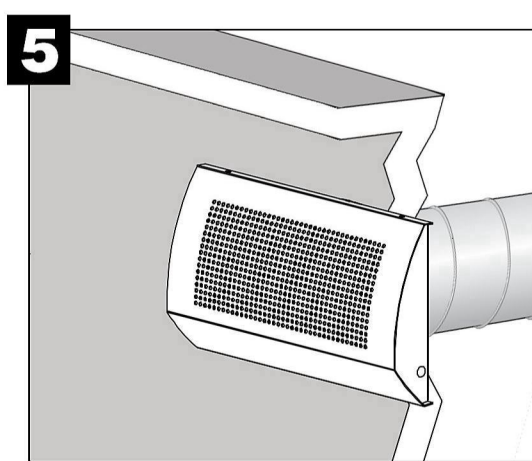

ИНСТРУКЦИЯ ПО УСТАНОВКЕ

Huom!

Savunrajoittimien asennusohjeet ja asennustodistus löytyy osoitteesta www.climecon.fi

ИНСТРУКЦИЯ ПО НАСТРОЙКЕ

$$q_v = k \times \sqrt{\Delta p_m}$$

TINO		k				
		100P	125P	125	160	200
X*Y		12*37=444	12*37=444	17*38=646	23*47=1081	29*55=1595
Suljettu riviä Stängda rad Closed rows	0	3,8	3,8	5,6	9,2	14,2
	2	3,2	3,2	4,9	8,4	13,2
	4	2,5	2,5	4,3	7,6	12,2
	6	1,9	1,9	3,6	6,8	11,3
	8	1,3	1,3	2,9	6	10,3
	10	0,6	0,6	2,3	5,2	9,3
	12			1,6	4,4	8,3
	14				3,6	7,3
	16				2,8	6,4
18					5,2	

TINOq		k		
		100	125	160
A		13*30=390	16*39=624	21*50=1050
Suljettu riviä Stängda rad Closed rows	2	3,7	5,9	9,5
	4	3,2	5,2	8,6
	6	2,6	4,4	7,7
	8	2,0	3,7	6,8
	10	1,4	3,0	5,9
	12	0,9	2,2	5,0
	12		1,5	4,1