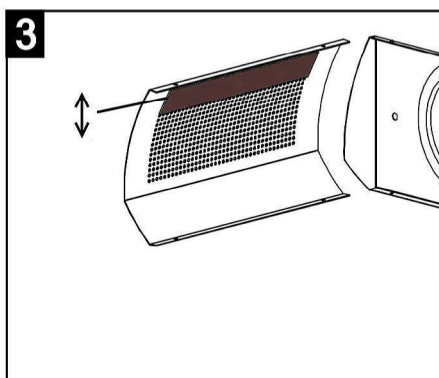

ИНСТРУКЦИЯ ПО НАСТРОЙКЕ

$$q_v = k \times \sqrt{\Delta p_m}$$

TINO		k				
		100P	125P	125	160	200
X*Y		12*37=444	12*37=444	17*38=646	23*47=1081	29*55=1595
Suljettu riviä Stängda rad Closed rows	0	3,8	3,8	5,6	9,2	14,2
	2	3,2	3,2	4,9	8,4	13,2
	4	2,5	2,5	4,3	7,6	12,2
	6	1,9	1,9	3,6	6,8	11,3
	8	1,3	1,3	2,9	6	10,3
	10	0,6	0,6	2,3	5,2	9,3
	12			1,6	4,4	8,3
	14				3,6	7,3
	16				2,8	6,4
18					5,2	

TINOq		k		
		100	125	160
A		13*30=390	16*39=624	21*50=1050
Suljettu riviä Stängda rad Closed rows	2	3,7	5,9	9,5
	4	3,2	5,2	8,6
	6	2,6	4,4	7,7
	8	2,0	3,7	6,8
	10	1,4	3,0	5,9
	12	0,9	2,2	5,0
	12		1,5	4,1