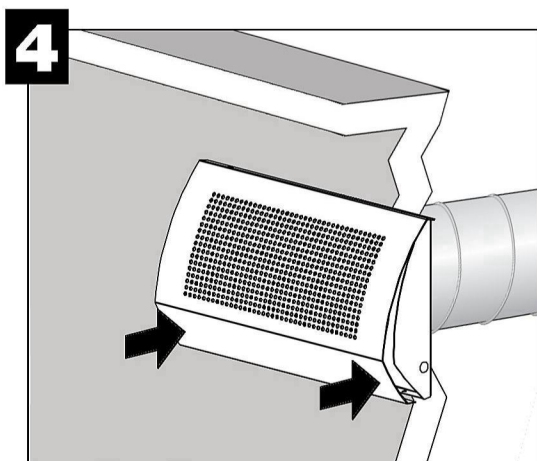

ИНСТРУКЦИЯ ПО УСТАНОВКЕ

Huom!

Savunrajoittimien asennusohjeet ja asennustodistus löytyy osoitteesta www.climecon.fi

ИНСТРУКЦИЯ ПО НАСТРОЙКЕ

$$q_v = k \times \sqrt{\Delta p_m}$$

TINO		k				
		100P	125P	125	160	200
X*Y		12*37=444	12*37=444	17*38=646	23*47=1081	29*55=1595
Suljettu riviä Stängda rad Closed rows	0	3,8	3,8	5,6	9,2	14,2
	2	3,2	3,2	4,9	8,4	13,2
	4	2,5	2,5	4,3	7,6	12,2
	6	1,9	1,9	3,6	6,8	11,3
	8	1,3	1,3	2,9	6	10,3
	10	0,6	0,6	2,3	5,2	9,3
	12			1,6	4,4	8,3
	14				3,6	7,3
	16				2,8	6,4
18					5,2	

TINOq		k		
		100	125	160
A		13*30=390	16*39=624	21*50=1050
Suljettu riviä Stängda rad Closed rows	2	3,7	5,9	9,5
	4	3,2	5,2	8,6
	6	2,6	4,4	7,7
	8	2,0	3,7	6,8
	10	1,4	3,0	5,9
	12	0,9	2,2	5,0
	12		1,5	4,1