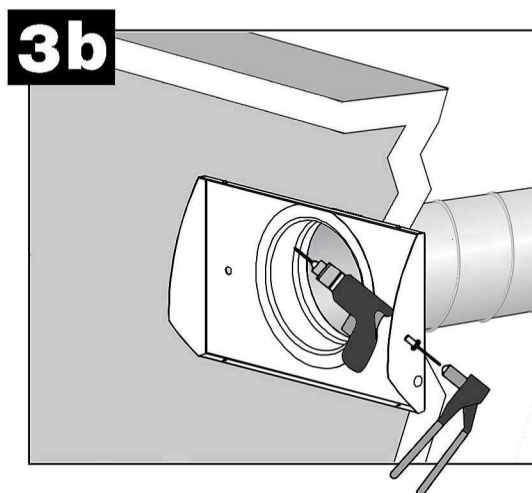

ИНСТРУКЦИЯ ПО УСТАНОВКЕ

Huom!

Savunrajoittimien asennusohjeet ja asennustodistus löytyy osoitteesta www.climecon.fi

ИНСТРУКЦИЯ ПО НАСТРОЙКЕ

$$q_v = k \times \sqrt{\Delta p_m}$$

TINO		k				
		100P	125P	125	160	200
X*Y		12*37=444	12*37=444	17*38=646	23*47=1081	29*55=1595
Suljettu riviä Stängda rad Closed rows	0	3,8	3,8	5,6	9,2	14,2
	2	3,2	3,2	4,9	8,4	13,2
	4	2,5	2,5	4,3	7,6	12,2
	6	1,9	1,9	3,6	6,8	11,3
	8	1,3	1,3	2,9	6	10,3
	10	0,6	0,6	2,3	5,2	9,3
	12			1,6	4,4	8,3
	14				3,6	7,3
	16				2,8	6,4
18					5,2	

TINOq		k		
		100	125	160
A		13*30=390	16*39=624	21*50=1050
Suljettu riviä Stängda rad Closed rows	2	3,7	5,9	9,5
	4	3,2	5,2	8,6
	6	2,6	4,4	7,7
	8	2,0	3,7	6,8
	10	1,4	3,0	5,9
	12	0,9	2,2	5,0
	12		1,5	4,1