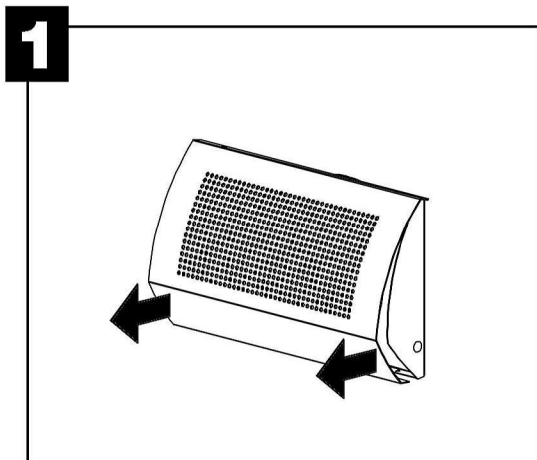

ИНСТРУКЦИЯ ПО УСТАНОВКЕ

Huom!

Savunrajoittimien asennusohjeet ja asennustodistus löytyy osoitteesta www.climecon.fi

ИНСТРУКЦИЯ ПО НАСТРОЙКЕ

$$q_v = k \times \sqrt{\Delta p_m}$$

TINO		k				
		100P	125P	125	160	200
X*Y		12*37=444	12*37=444	17*38=646	23*47=1081	29*55=1595
Suljettu riviä Stängda rad Closed rows	0	3,8	3,8	5,6	9,2	14,2
	2	3,2	3,2	4,9	8,4	13,2
	4	2,5	2,5	4,3	7,6	12,2
	6	1,9	1,9	3,6	6,8	11,3
	8	1,3	1,3	2,9	6	10,3
	10	0,6	0,6	2,3	5,2	9,3
	12			1,6	4,4	8,3
	14				3,6	7,3
	16				2,8	6,4
18					5,2	

TINOq		k		
		100	125	160
A		13*30=390	16*39=624	21*50=1050
Suljettu riviä Stängda rad Closed rows	2	3,7	5,9	9,5
	4	3,2	5,2	8,6
	6	2,6	4,4	7,7
	8	2,0	3,7	6,8
	10	1,4	3,0	5,9
	12	0,9	2,2	5,0
	12		1,5	4,1