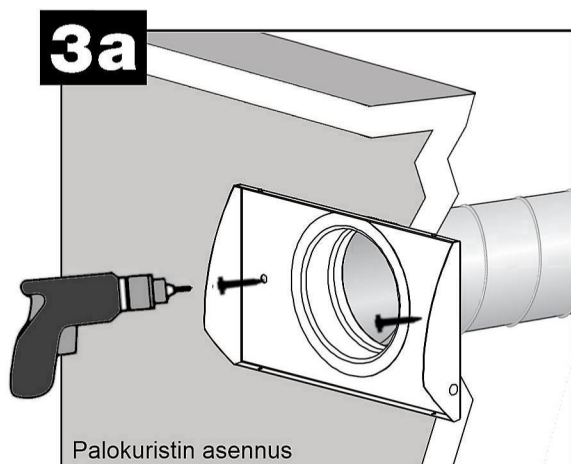

ИНСТРУКЦИЯ ПО УСТАНОВКЕ

Huom!

Savunrajoittimien asennusohjeet ja asennustodistus löytyy osoitteesta www.climecon.fi

ИНСТРУКЦИЯ ПО НАСТРОЙКЕ

$$q_v = k \times \sqrt{\Delta p_m}$$

TINO		k				
		100P	125P	125	160	200
X*Y		12*37=444	12*37=444	17*38=646	23*47=1081	29*55=1595
Suljettu riviä Stängda rad Closed rows	0	3,8	3,8	5,6	9,2	14,2
	2	3,2	3,2	4,9	8,4	13,2
	4	2,5	2,5	4,3	7,6	12,2
	6	1,9	1,9	3,6	6,8	11,3
	8	1,3	1,3	2,9	6	10,3
	10	0,6	0,6	2,3	5,2	9,3
	12			1,6	4,4	8,3
	14				3,6	7,3
	16				2,8	6,4
18					5,2	

TINOq		k		
		100	125	160
A		13*30=390	16*39=624	21*50=1050
Suljettu riviä Stängda rad Closed rows	2	3,7	5,9	9,5
	4	3,2	5,2	8,6
	6	2,6	4,4	7,7
	8	2,0	3,7	6,8
	10	1,4	3,0	5,9
	12	0,9	2,2	5,0
	12		1,5	4,1