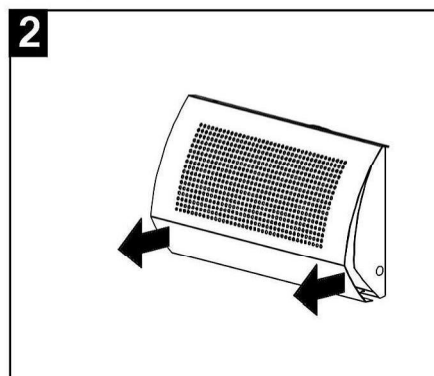

ИНСТРУКЦИЯ ПО НАСТРОЙКЕ

$$q_v = k \times \sqrt{\Delta p_m}$$

TINO		k				
		100P	125P	125	160	200
X*Y		12*37=444	12*37=444	17*38=646	23*47=1081	29*55=1595
Suljettu riviä Stängda rad Closed rows	0	3,8	3,8	5,6	9,2	14,2
	2	3,2	3,2	4,9	8,4	13,2
	4	2,5	2,5	4,3	7,6	12,2
	6	1,9	1,9	3,6	6,8	11,3
	8	1,3	1,3	2,9	6	10,3
	10	0,6	0,6	2,3	5,2	9,3
	12			1,6	4,4	8,3
	14				3,6	7,3
	16				2,8	6,4
18					5,2	

TINOq		k		
		100	125	160
A		13*30=390	16*39=624	21*50=1050
Suljettu riviä Stängda rad Closed rows	2	3,7	5,9	9,5
	4	3,2	5,2	8,6
	6	2,6	4,4	7,7
	8	2,0	3,7	6,8
	10	1,4	3,0	5,9
	12	0,9	2,2	5,0
	12		1,5	4,1