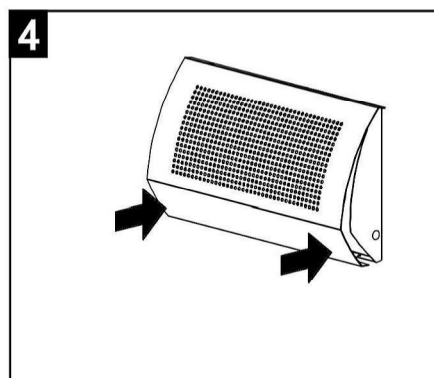

ИНСТРУКЦИЯ ПО НАСТРОЙКЕ

$$q_v = k \times \sqrt{\Delta p_m}$$

TINO		k				
		100P	125P	125	160	200
X*Y		12*37=444	12*37=444	17*38=646	23*47=1081	29*55=1595
Suljettu riviä Stängda rad Closed rows	0	3,8	3,8	5,6	9,2	14,2
	2	3,2	3,2	4,9	8,4	13,2
	4	2,5	2,5	4,3	7,6	12,2
	6	1,9	1,9	3,6	6,8	11,3
	8	1,3	1,3	2,9	6	10,3
	10	0,6	0,6	2,3	5,2	9,3
	12			1,6	4,4	8,3
	14				3,6	7,3
	16				2,8	6,4
18					5,2	

TINOq		k		
		100	125	160
A		13*30=390	16*39=624	21*50=1050
Suljettu riviä Stängda rad Closed rows	2	3,7	5,9	9,5
	4	3,2	5,2	8,6
	6	2,6	4,4	7,7
	8	2,0	3,7	6,8
	10	1,4	3,0	5,9
	12	0,9	2,2	5,0
	12		1,5	4,1