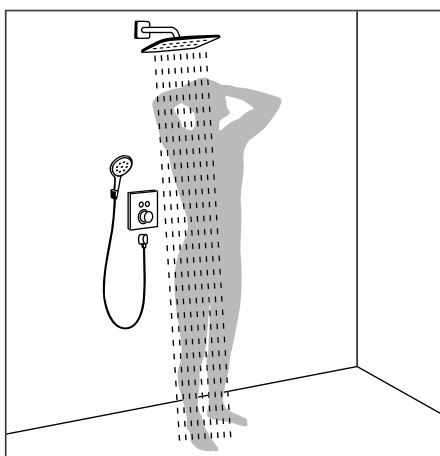

Yläsuihku: Suihkusateeseen jopa 600 mm:n halkaisijalla. Ohjaus piiloasennustermostaatista tai-venttiileistä. Select-tekniikan vaihtoehto lupaa vielä lisää mukavuutta. Lisätietoa sivuilta 28 ja 60.