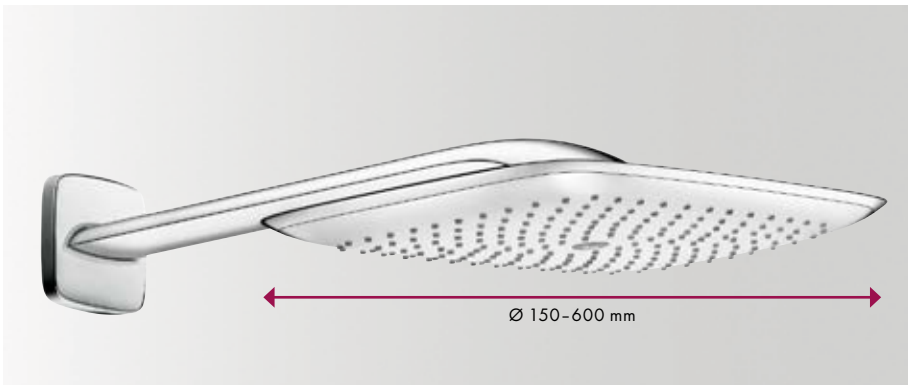

XXL-varustus: yläsuihkut jopa 600 mm:n halkaisijalla – kaikille, jotka arvostavat suurta suihkukokemusta.

Edut ja hyödyt

- Suihkusade jopa 600 mm:n halkaisijalla
- Korkea veden tehokkuus – tasaisesti jakautuneet suuttimet ennenkokemattomaan suihkuelämykseen