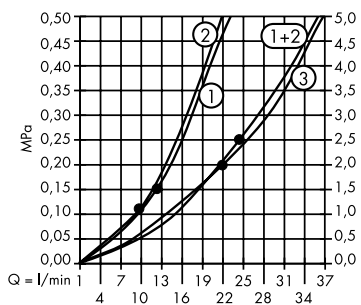

Asennus 4:llä toiminnolla: Select

Virtaamakaavio

Yläsuihku Raindance Rainfall 3jet
#28411000