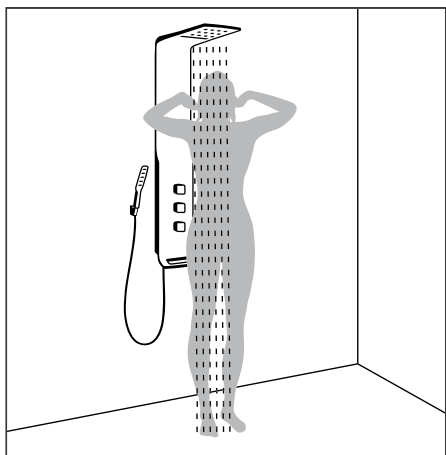

Suihkupaneeli: Yhdistää ylä-, käsi ja sivusuihkut yhteen järjestelmään. Voidaan asentaa myös vanhoihin seinäliitäntöihin. Sen vuoksi erinomainen ratkaisu jälkiasennukseen. Lisätietoa sivulta 46 alkaen.