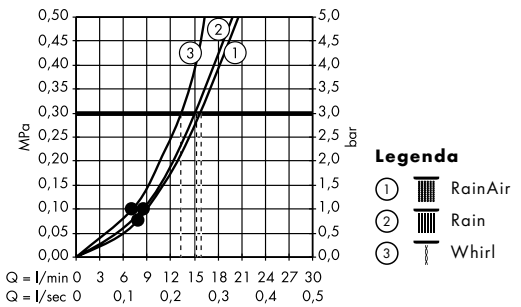

Virtaamakaavio

Käsisuihku Raindance Select S 120 3jet
26530000

Merkistä • alkaen toiminto on taattu.

Komponentit

Hanat

- Ⓒ Runko-osa Quattro
  # 15930180
  Käyttöventtiili Trio/Quattro S
  # 15932000
- Ⓓ Runko-osa käyttöventtiili
  # 15970180
  Käyttöventtiili S DN15/DN20
  # 15972000
- Ⓔ iBox universal
  # 01800180
  Ecostat S termostaatti
  # 15715000
- Ⓕ Runko-osa käyttöventtiili
  # 15974180
  Käyttöventtiili S DN15/DN20
  # 15972000

Suihkut

- Ⓐ Raindance Rainfall 3jet
  Yläsuihku
  # 28411000
  iBox universal
  # 01800180
- Ⓑ Raindance Select S 120 3jet
  Käsisuihku
  # 26530000
  Suihkupidike Porter 'S
  # 28331000
  Suihkuletku Isiflex
  # 28276000
- Ⓖ Suihkuletkun ulostulo FixFit
  # 27453000
- Ⓗ Pohjaventtiili Raindrain XXL
  # 60067000

Muut vaihtoehdot mahdollisia.