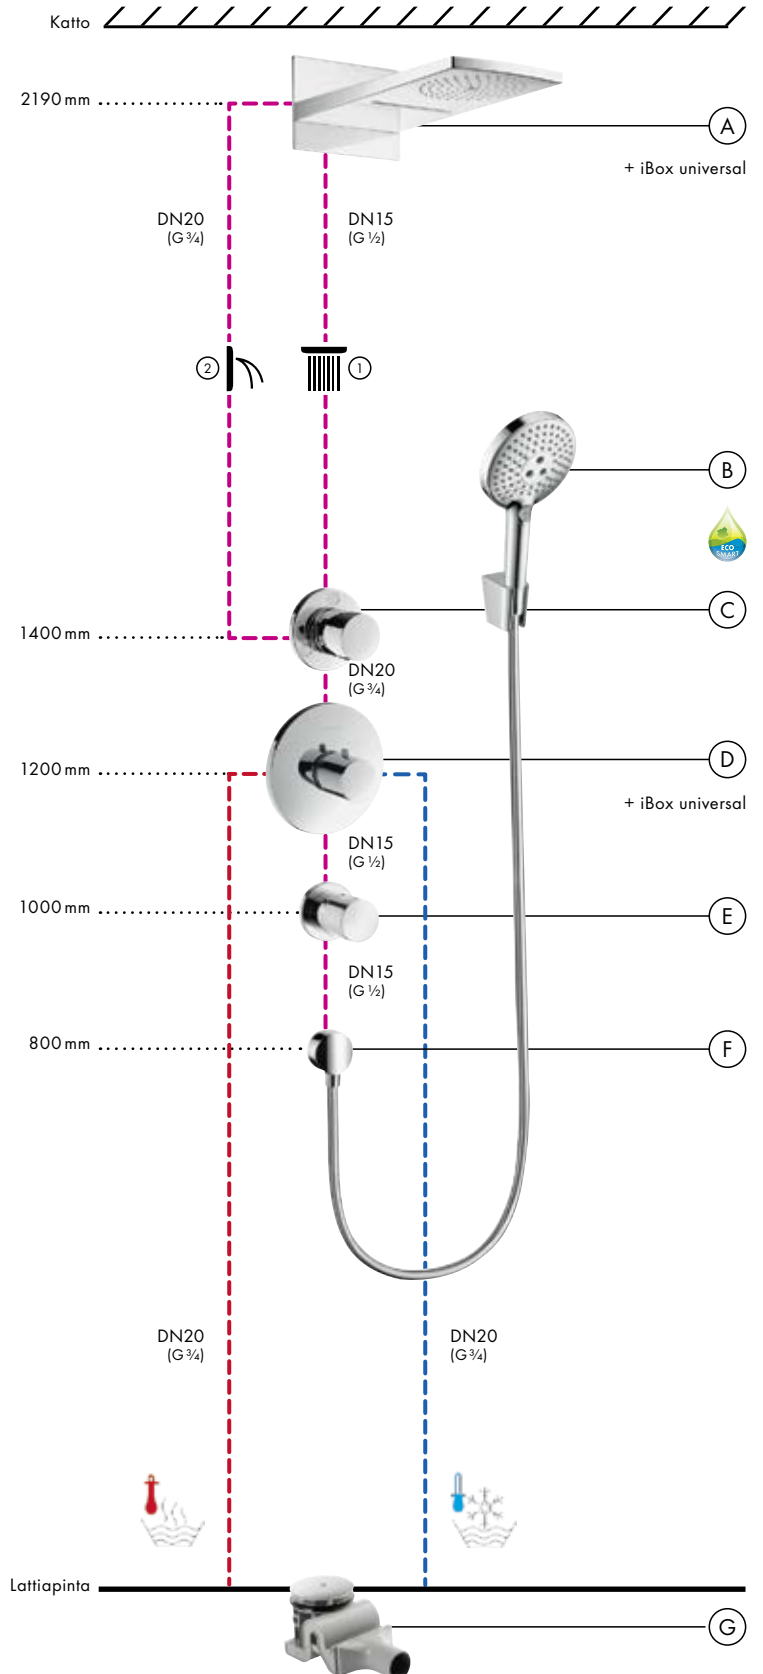

Suihkut

- Ⓐ Raindance Rainfall 2jet
  Yläsuihku
  # 28433000
  iBox universal
  # 01800180
- Ⓑ Raindance Select S 120 3jet
  Käsisuihku
  # 26530000
  Suihkupidike Porter 'S
  # 28331000
  Suihkuletku Isiflex
  # 28276000
- Ⓕ Suihkuletkun ulostulo FixFit
  # 27453000
- Ⓖ Pohjaventtiili Raindrain XXL
  # 60067000