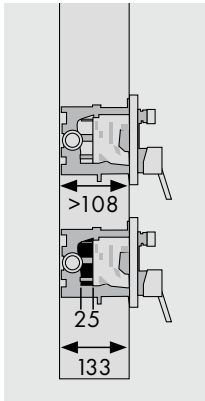

Ratkaisut hyvin paksuihin ja ohuisiin seiniin

- Jos iBox universal on liian syväällä seinässä, runko-osaan kiinnitetään korotusosa
- Korotusosa varmistaa turvallisuuden ja estää kosteuden pääsyn seinään
- iBox universal runko-osa vakiona on entistä litteämpi ja sopii entistä paremmin seiniin, joissa asennussyvyys on rajoitettu