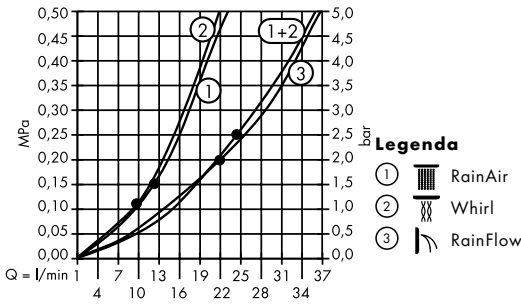

Asennus 4:llä toiminnolla: Normaalimalli

Virtaamakaavio

Yläsuihku Raindance Rainfall 3jet
28411000