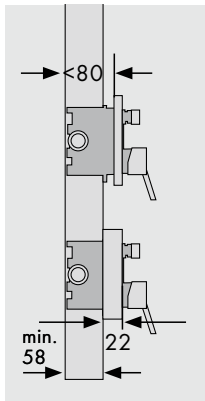

Peitelaippapidennys

- Jatko-osan ansiosta myös pienet asennussyvydet eivät enää aiheuta ongelmia
- Peitelaipan jatko-osa mahdollistaa iBox universalin asennuksen pienestä seinäpaksuudesta huolimatta