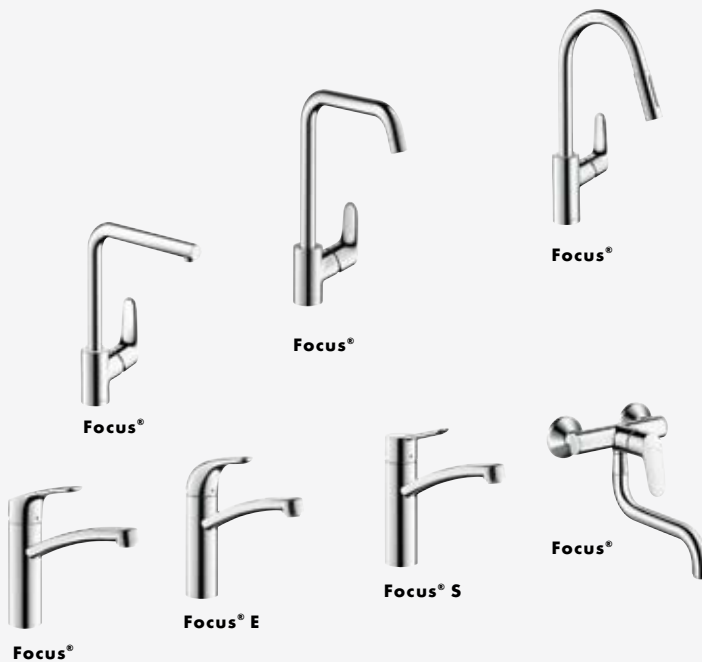

Hansgrohen keittiöhanat

Keittiöhanamallistojen yleiskatsaus

Juoksuputken korkeus

Focus®

Talis®

Focus-keittiöhanat löydät sivulta 129.