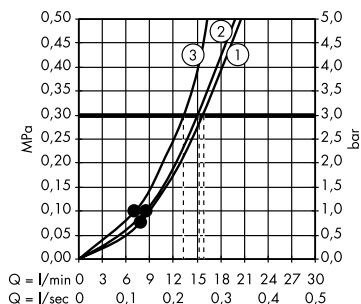

Virtaamakaavio

Käsisuihku Raindance Select S 120 3jet
#26530000