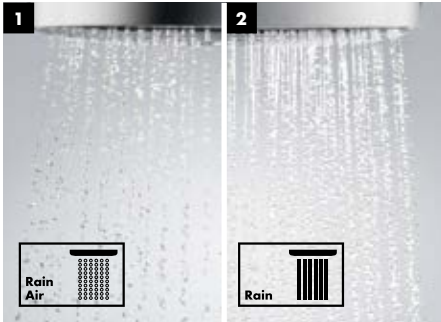

Pienet suuttimet
Rain-suihkumuotoon

Suuret suuttimet runsaaseen
RainAir-suihkumuotoon

Rinnakkaiset suuttimet
RainStream-suihkumuodolle

(1) **RainAir:** Suuret, pehmeät pisarat muodostavat tämän pehmeän ja rentouttavan suihkun.