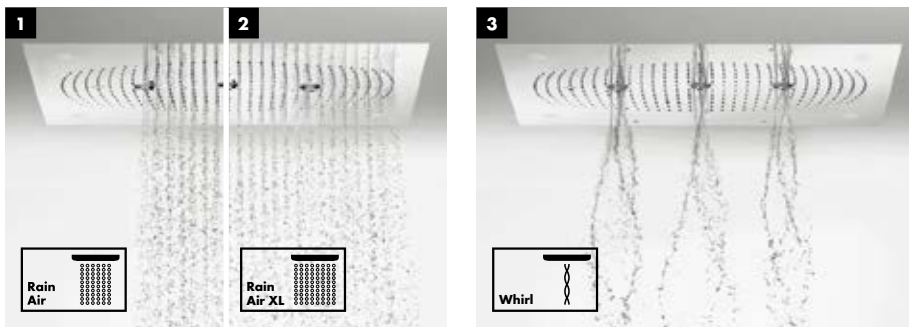

Raindance® Rainmaker® ja Raindance® Rainfall®

Huippunautintoa asiakkaillesi

Raindance Rainmaker ja Raindance Rainfall tekevät päivittäisestä suihkusta uuden elämyksen. Koska Raindance Rainmaker asennetaan kattoon tasasuuntaisesti, ei ole enää

klassista suihkua vaan huone, jossa sataa ihannasti. Vesisade tulee suihkumuodoilla RainAir, RainAir XL, Whirl ja Mix. Laaja-alainen sade-paneeli, Raindance Rainfall mahdollistaa suu-

remman liikkumisvapauden ja tarjoaa kolme eri suihkumuotoa suihkunautintoon: rentouttavan RainAir, virkistävän RainFlow ja hierovan Whirl.

Raindance® Rainmaker®: suihkussa käynnin uudet ulottuvuudet

(1) **RainAir:** keskeinen yläsuihkutoiminto AirPower-teknologialla.

(2) **RainAir XL:** täysialainen, pehmeä sade AirPower-teknologialla.

Whirl: kolme pyörivää hierovaa suihkua AirPower-teknologialla.

Edut ja hyödyt

- Kattoasennus
- Laaja-alainen suihkusade
- Myös integroidulla valaistuksella