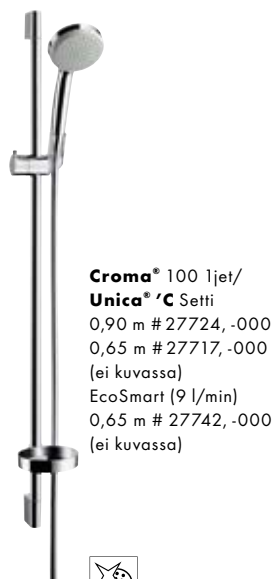

**Croma® 100 Ijet/
Unica® 'C Setti**
0,90 m # 27724, -000
0,65 m # 27717, -000
(ei kuvassa)
EcoSmart (9 l/min)
0,65 m # 27742, -000
(ei kuvassa)