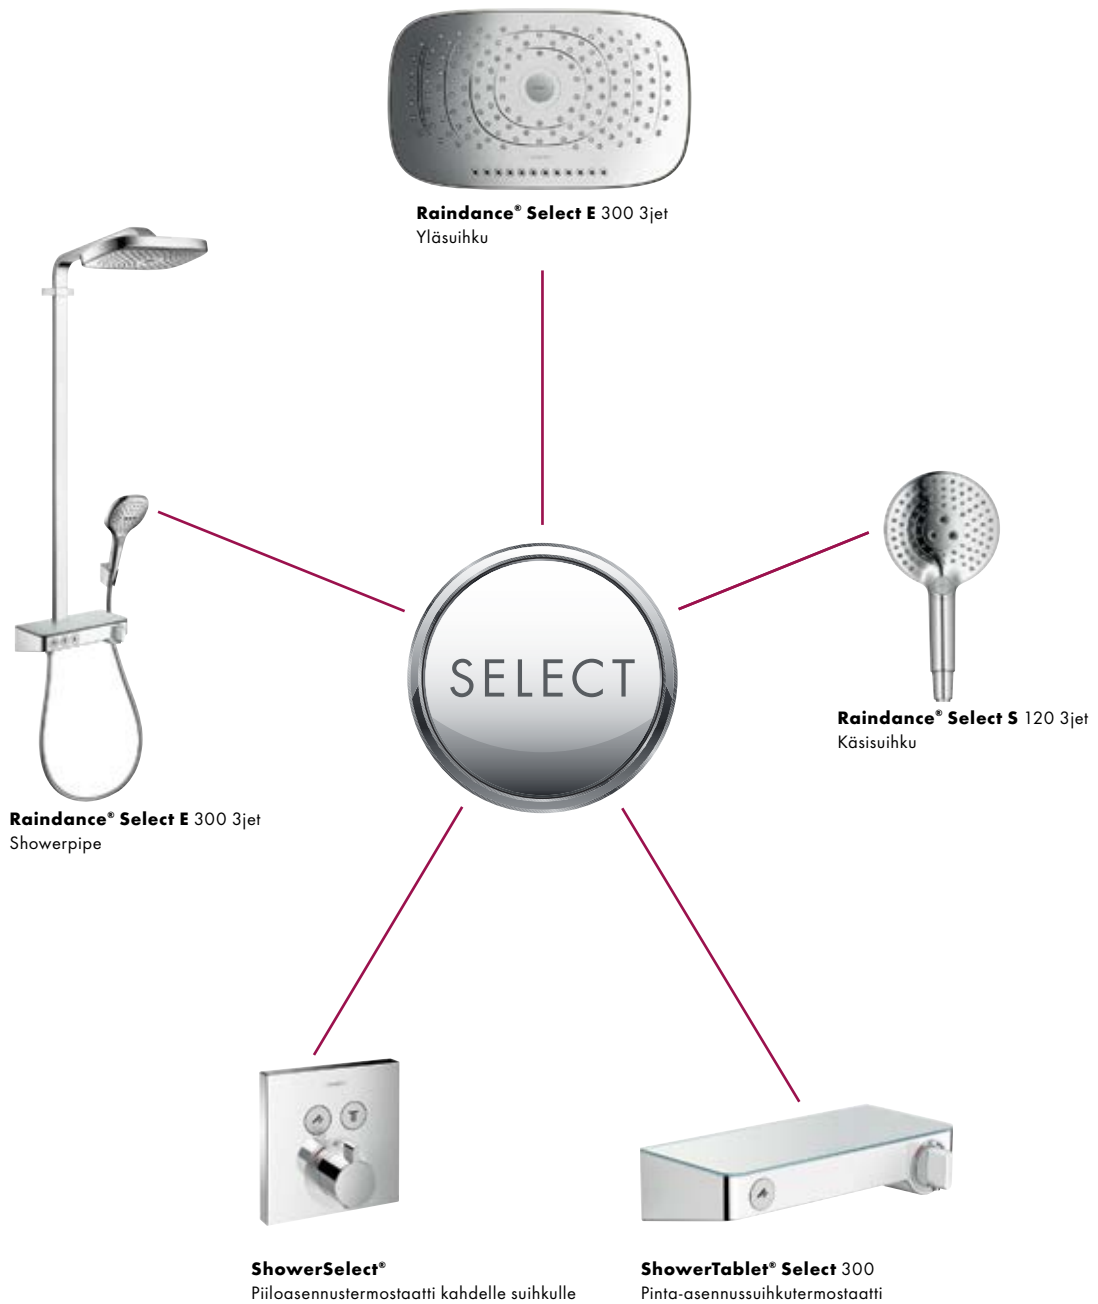

Intuitiivinen: Päälle, pois tai suihku muodon valinta – Select-nappi tekee käytöstä leikkisän helppoa.

Innovatiivinen: Select-napin takana on suihkutekniikkaa, joka voi olla ylpeä itsestään. Se mahdollistaa uudet muodot, pehmeät ja pyöreät kulmat.

Select-napin rakenne suihku muotojen valitsemiseen

Pitkäikäinen: Select-nappi toimii täysin mekaanisesti ja on siten erityisen pitkäikäinen. Select-nappi todisti tämän pitkäaikaisessa kuormitustestissä napin 90 000 painalluksella.