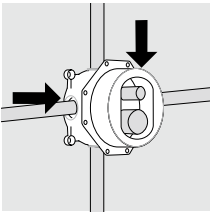

Erinomainen kosteussuojaus

- Suojaa kosteudelta ja roiskevedeltä kaikista suunnista. Tiivistää kaikki neljä liitintää ja tukiholkkin