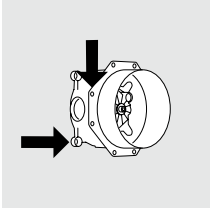

Useita asennusvaihtoehtoja

- Koordinoitu kaikkien nykyisten asennusjärjestelmien sekä kaikkien liitäntä- ja kiinniketyyppien kanssa
- Patentoitu joustava säätörengas
- Kiinnitysvaihtoehdot kahdelle tasolle ja DN20 liitännät asennusta varten
- Soveltuu myös paksuun seinään sekä valmistalojärjestelmiin
- Huom! Asennuksessa otettava huomioon Suomen rakentamismääräykset