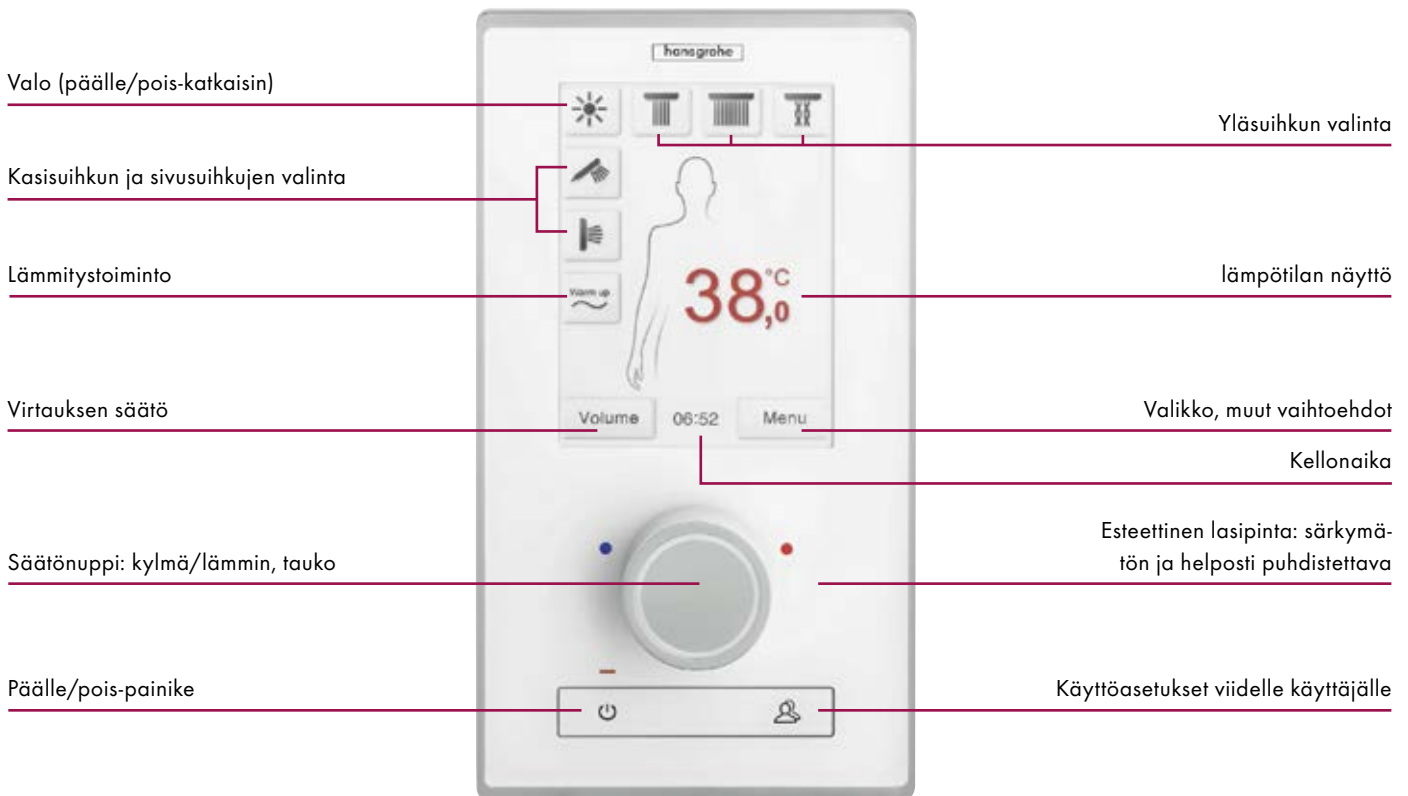

Trio®/Quattro®
Käyttöventtiili/vaihdin pintaosalle S
15932, -000

Käyttöventtiili
Pintaosa S
15972, -000

Suihkuohjaus RainBrain®

Järkevin tapa nauttia mukavuudesta

RainBrain on elektroninen ohjaus, joka säätää suihkua kosketusnäytöllä. Suihkumuodon vaihdosta lämpötilan säätöön ja musiikin valintaan suihkussa, RainBrain ohjaa kaikkia toimintoja erittäin miellyttävästi.