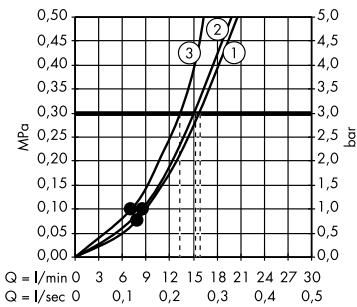

Virtaamakaavio

Käsisuihku Raindance Select S 120 3jet
26530000