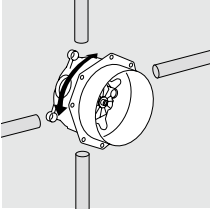

iBox® universalin monet edut

Pyörösymmetrinen asennus

- Symmetrinen rakenne: kaikki liitännät samanlaisia
- Kylmä vesi on tärkeä kytkeä oikealle ja kuuma vesi vasemmalle puolelle
- Juoksuputkella olevaa hanaa käytettäessä alempi ulosvirtaus valitaan juoksuputkelle
- Kun iBox universalia käytetään suihkuhanana, voidaan valita ylempi tai alempi ulosvirtaus