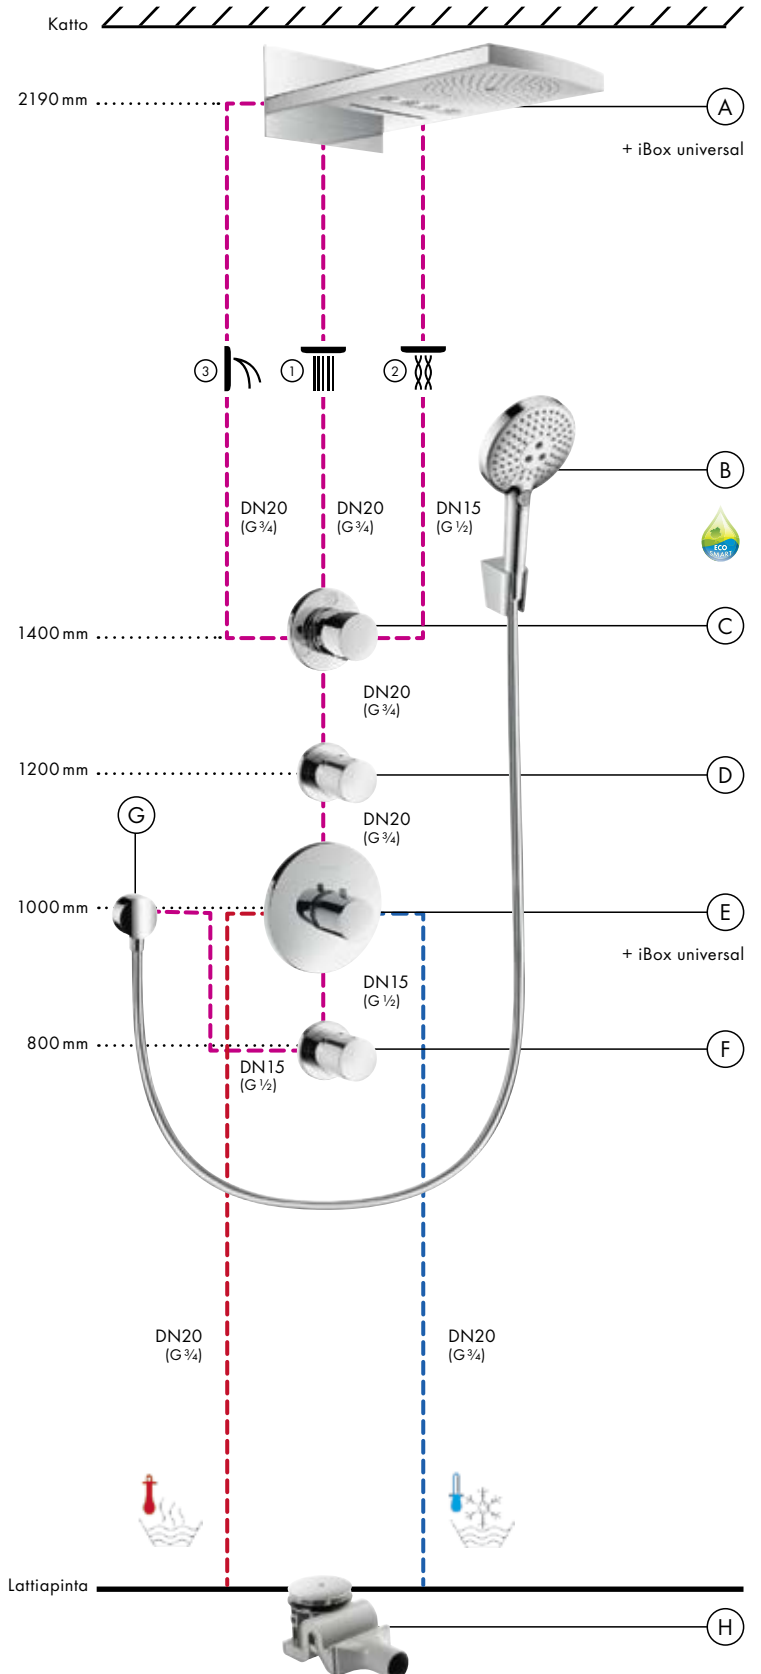

Asennus 4:llä toiminnolla: Normaalimalli

Virtaamakaavio

Yläsuihku Raindance Rainfall 3jet
28411000

Virtaamakaavio

Käsisuihku Raindance Select S 120 3jet
26530000

Merkistä • alkaen toiminto on taattu.

Komponentit

Hanat

- Ⓒ Runko-osa Quattro
  # 15930180
  Käyttöventtiili Trio/Quattro S
  # 15932000
- Ⓓ Runko-osa käyttöventtiili
  # 15970180
  Käyttöventtiili S DN15/DN20
  # 15972000
- Ⓔ iBox universal
  # 01800180
  Ecostat S termostaatti
  # 15715000
- Ⓕ Runko-osa käyttöventtiili
  # 15974180
  Käyttöventtiili S DN15/DN20
  # 15972000

Suihkut

- Ⓐ Raindance Rainfall 3jet
  Yläsuihku
  # 28411000
  iBox universal
  # 01800180
- Ⓑ Raindance Select S 120 3jet
  Käsisuihku
  # 26530000
  Suihkupidike Porter 'S
  # 28331000
  Suihkuletku Isiflex
  # 28276000
- Ⓖ Suihkuletkun ulostulo FixFit
  # 27453000
- Ⓗ Pohjaventtiili Raindrain XXL
  # 60067000

Muut vaihtoehdot mahdollisia.