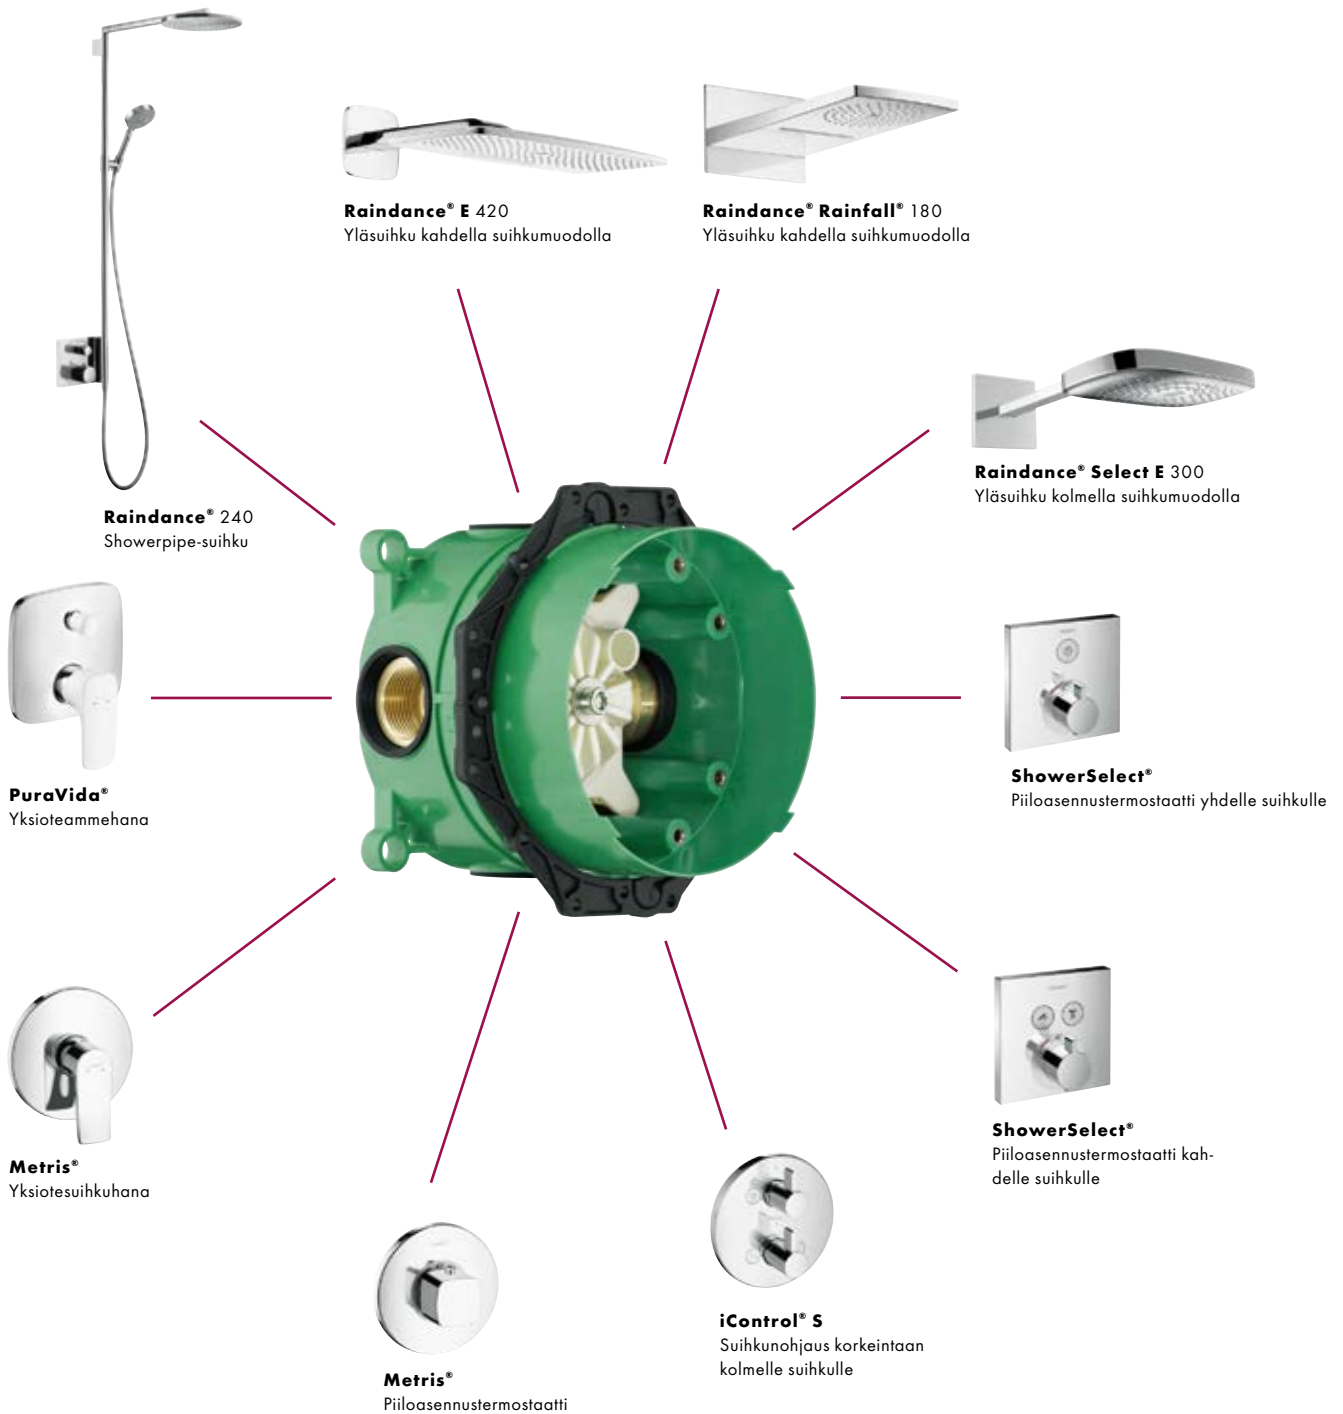

Piiloasennus: Runko-osa häviää kokonaan seinään. Runko-osaan voidaan asentaa eri tuotemallistojen hanat ja suihkut.

Pinta-asennus: Toiminto-osa on kokonaan seinän edessä. Tämä asennustapa vie enemmän tilaa ja rajoittaa liikkumisvapautta.

Kauaskantoisesti: Kylpyhuoneremontissa runko-osa säilyy. Toimintolohko ja pintaosa voidaan vaihtaa ongelmitta.

iBox® universal: yleissopiva

iBox® universalin monet edut

Pyörösymmetrinen asennus

- Symmetrinen rakenne: kaikki liitännät samanlaisia
- Kylmä vesi on tärkeä kytkeä oikealle ja kuuma vesi vasemmalle puolelle
- Juoksuputkella olevaa hanaa käytettäessä alempi ulosvirtaus valitaan juoksuputkelle
- Kun iBox universalia käytetään suihkuhanana, voidaan valita ylempi tai alempi ulosvirtaus