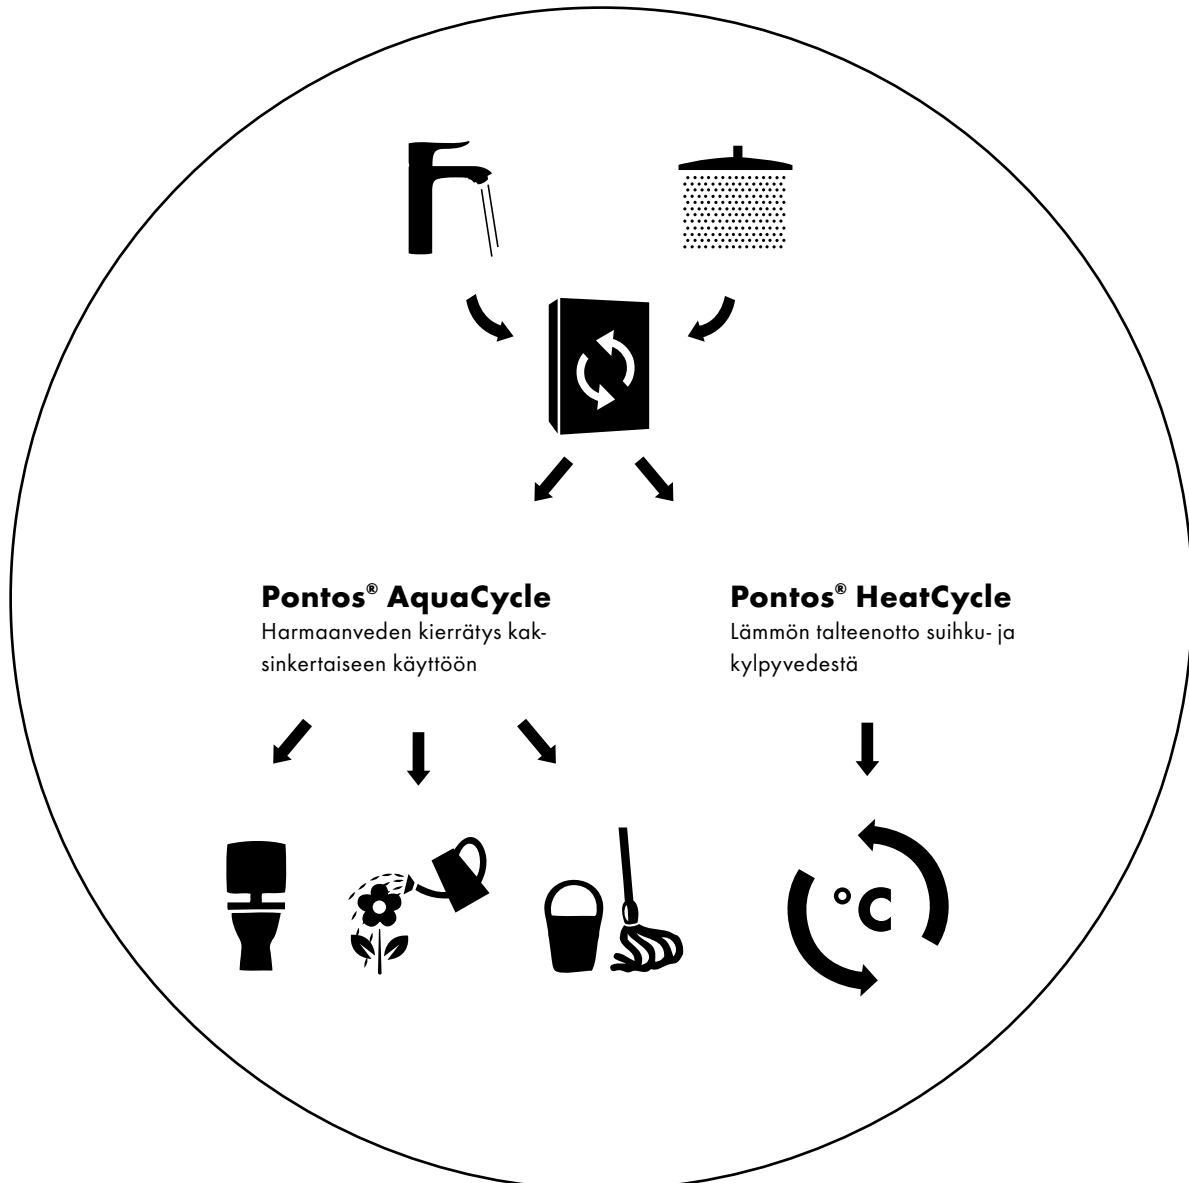

Pontos® AquaCycle ja Pontos® HeatCycle

Tyypillistä Hansgrohea: Veden ja lämmön käyttö kahteen kertaan

Kaksi kestävää innovaatioprojektia Hansgrohelta: Pontos AquaCycle ja Pontos HeatCycle. Näiden takana on idea, että vettä ja lämpöä voidaan käyttää kahteen kertaan. Puoleen veden tarpeesta ei kuitenkaan tarvita juomavesilaatua: WC:n huuhteluun, puitsaukseen tai puutarhojen kasteluun riittää

puhdistettu vesi. Pontos AquaCycle puhdistaa käytetyn suihku- ja kylpyveden biologisella menetelmällä ja käsittelee sen lopuksi niin, että se voidaan käyttää toisen kerran esimerkiksi WC:n huuhteluun. Jos valitaan Pontos AquaCyclen ja Pontos HeatCyclen yhdistelmä, käytetystä suihkuvedestä kerätään tal-

teen lisäksi lämpö, jota käytetään uudelleen veden lämmittämiseen. Näin säästetään energiaa tehokkaasti. Ilmastonsuojelu alkaa jo käsien pesusta ja suihkussa käynnistä. Vähemmän energiaa tarkoittaa samalla vähemmän CO₂-päästöjä. Ja se on hyvä meille kaikille.