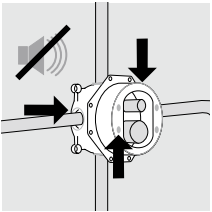

Hiljainen

- Messinkirunko lepää tiivisteillä, joten veden virtauksesta aiheutuva ääni ei kulkeudu seinän läpi
- Tukiholkki kierretään iBox universalin koteloon eikä toimintalokkoon, joten ääni ei kulkeudu laattojen läpi