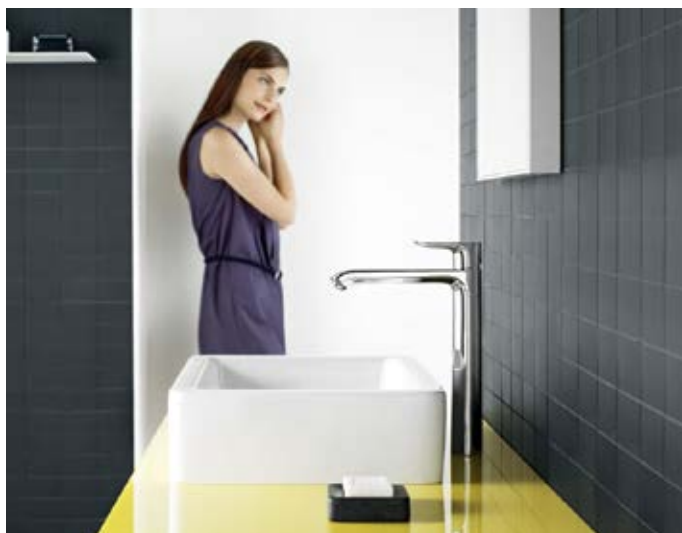

Sopii kaikkiin korkeuksiin

Tyylikäs: Laajat kahvojen ja juoksuputkien pinnat antavat kylpyhuoneelle kallisarvoisen ulkonäön.

Moderni: Metris-hanoissa tyylikäs muotoilu luo enemmän tilaa ComfortZone-alueelle.