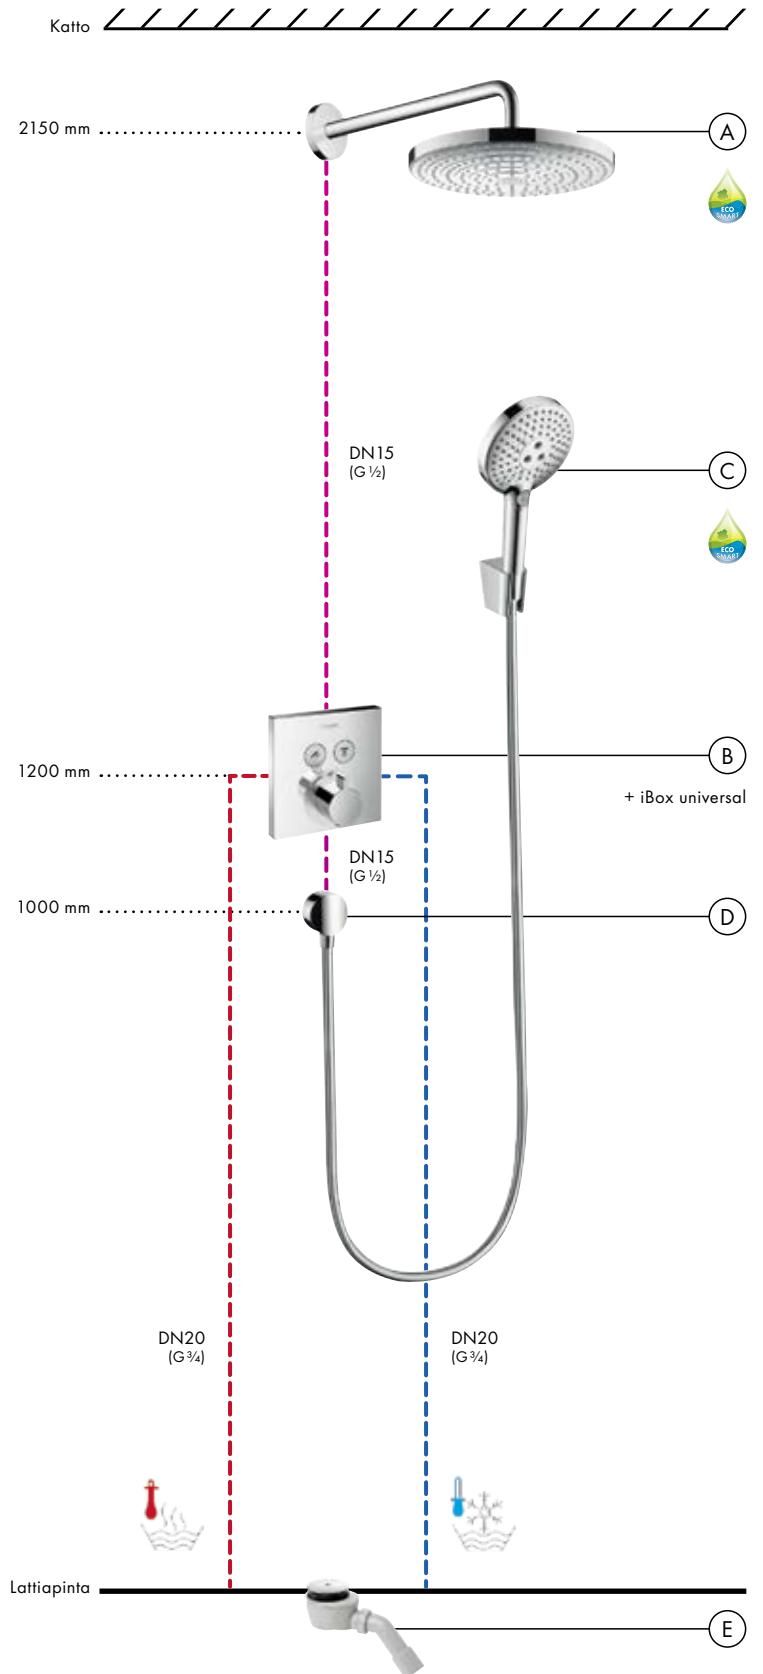

Komponentit

Hanat

- ⓑ iBox universal
  # 01800180
  ShowerSelect termostaatti
  # 15763000

Vaihtoehto:
Metris termostaatti
käyttöventtiili/vaihtimella
31573000

Muut vaihtoehdot mahdollisia.

Suihkut

- Ⓐ Raindance Select S 300 2jet
  Yläsuihku
  # 27378000
- Ⓒ Raindance Select S 120 3jet
  Käsisuihku
  # 26530000
  Suihkupidike Porter 'S
  # 28331000
  Suihkuletku Isiflex
  # 28276000
- Ⓓ Suihkuletkun ulostulo FixFit
  # 27453000
- Ⓔ Pohjaventtiili Staro 90
  # 60056000