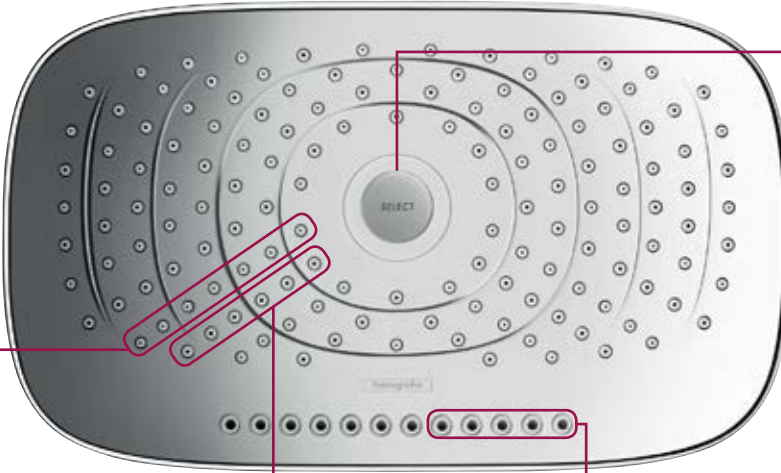

Lisätietoja Raindance Rainmaker- ja Raindance Rainfall-yläsuihkuista löydät sivulta 34 alkaen.

Raindance® Select E 300 3jet-yläsuihku

1 painike, 3 suihkumuotoa, suurta nautintoa

RainAir- ja Rain-suihkumuotojen välillä vaihtamiseen riittää yksi napin painallus Select-painikkeesta