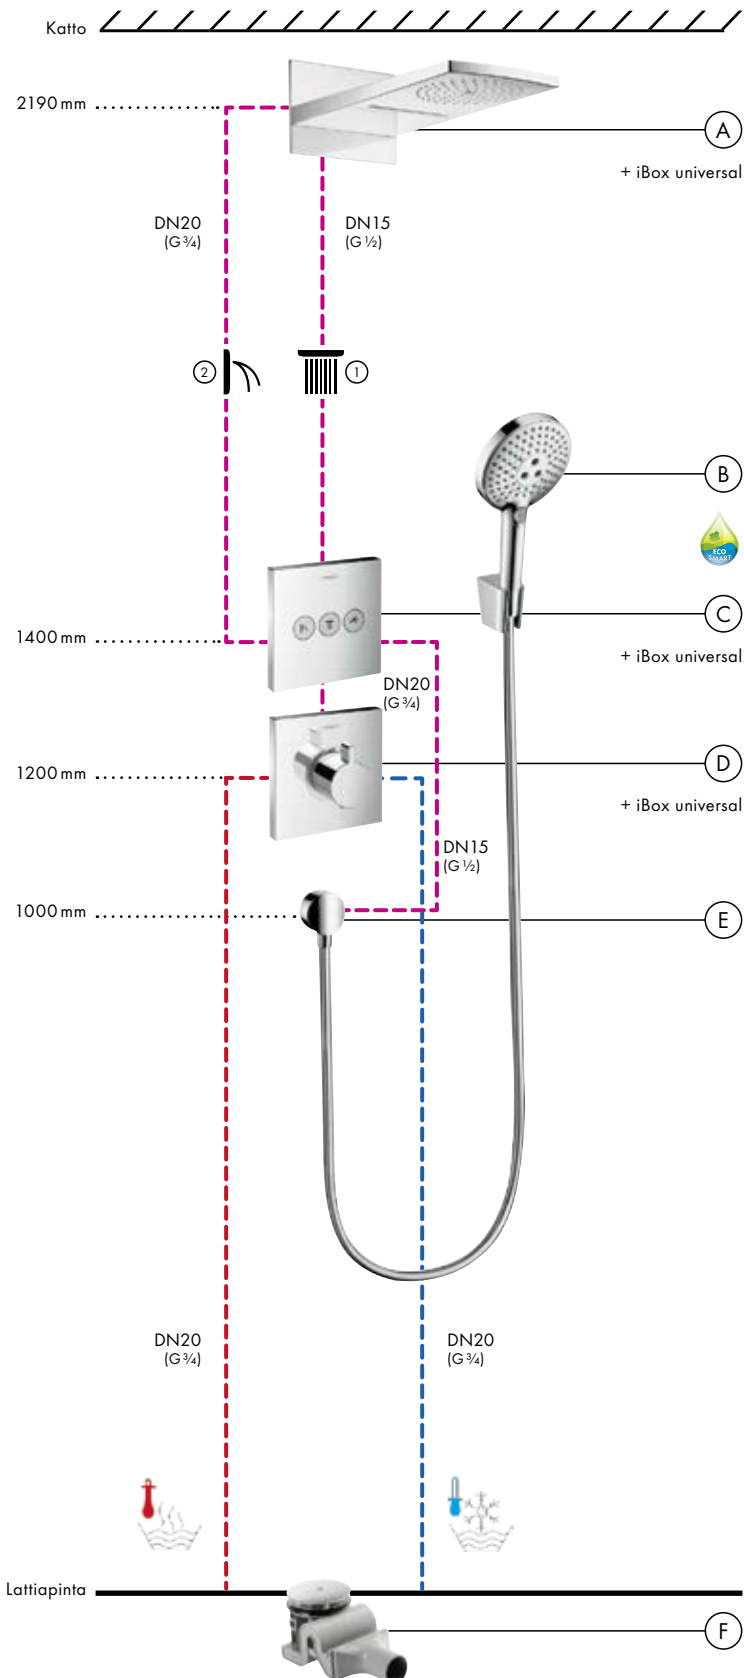

Suihkut

- Ⓐ Raindance Rainfall 2jet
  Yläsuihku
  #28433000
  iBox universal
  #01800180
- Ⓑ Raindance Select S 120 3jet
  Käsuisuihku
  #26530000
  Suihkupidike Porter 'S
  #28331000
  Suihkuletku Isiflex
  #28276000
- Ⓔ Suihkuletkun ulostulo FixFit
  #27453000
- Ⓕ Pohjaventtiili Raindrain XXL
  #60067000