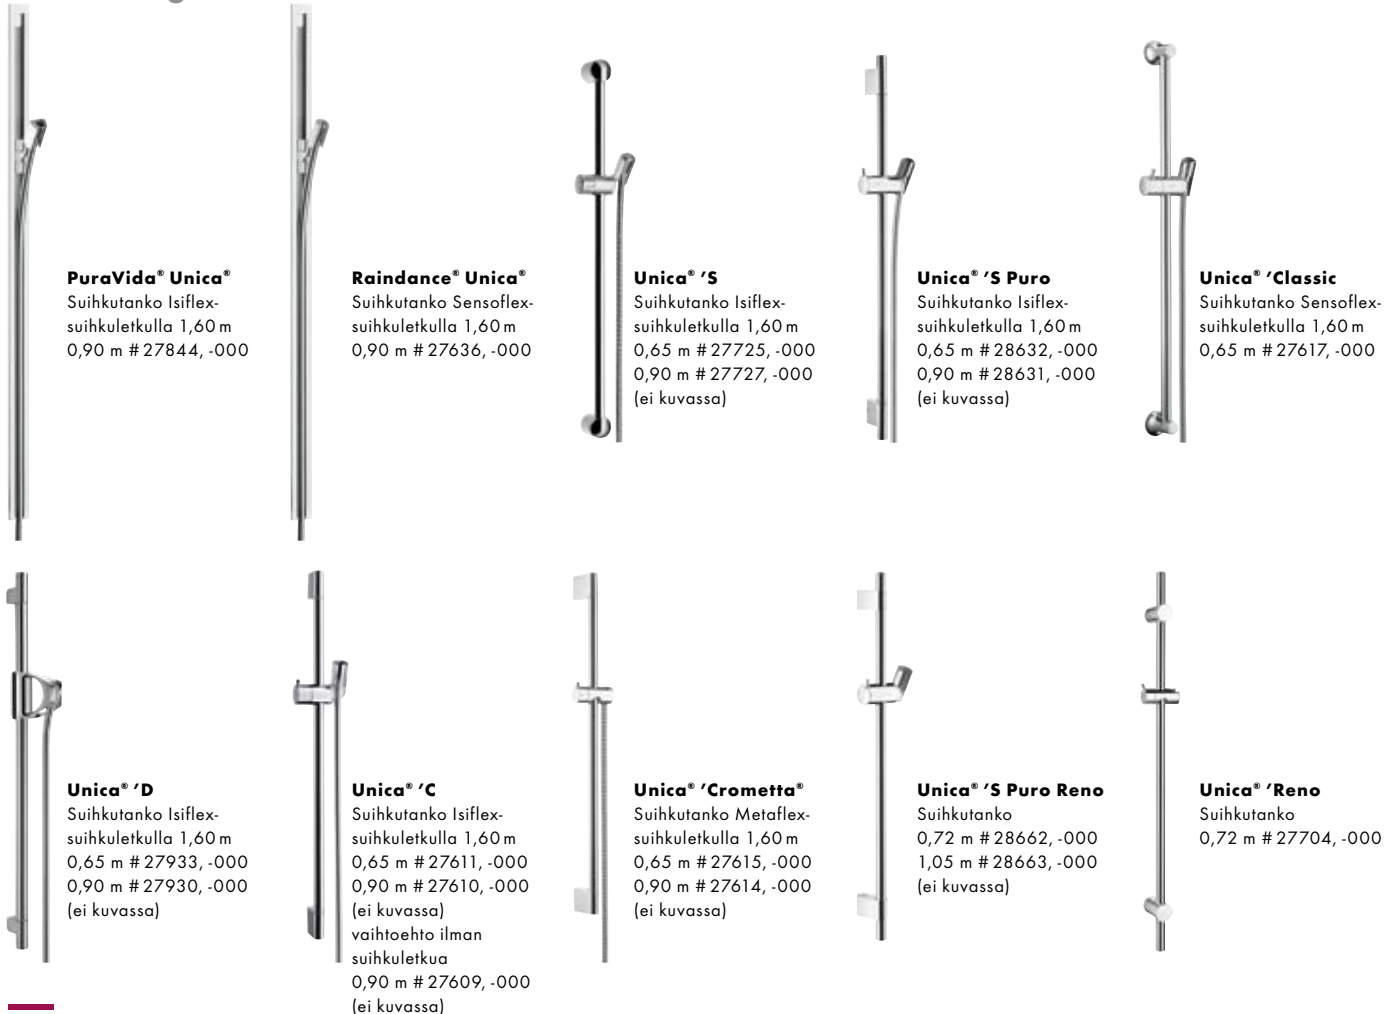

Suihkutangot

- Suihkujen korkeus ja kääntymiskulma säädettävissä
- Kädet vapaana suihkussa
- Sivulle käännettävä suihku
- Asennettavissa joustavasti suihkualtaisiin ja kylpyammeisiin