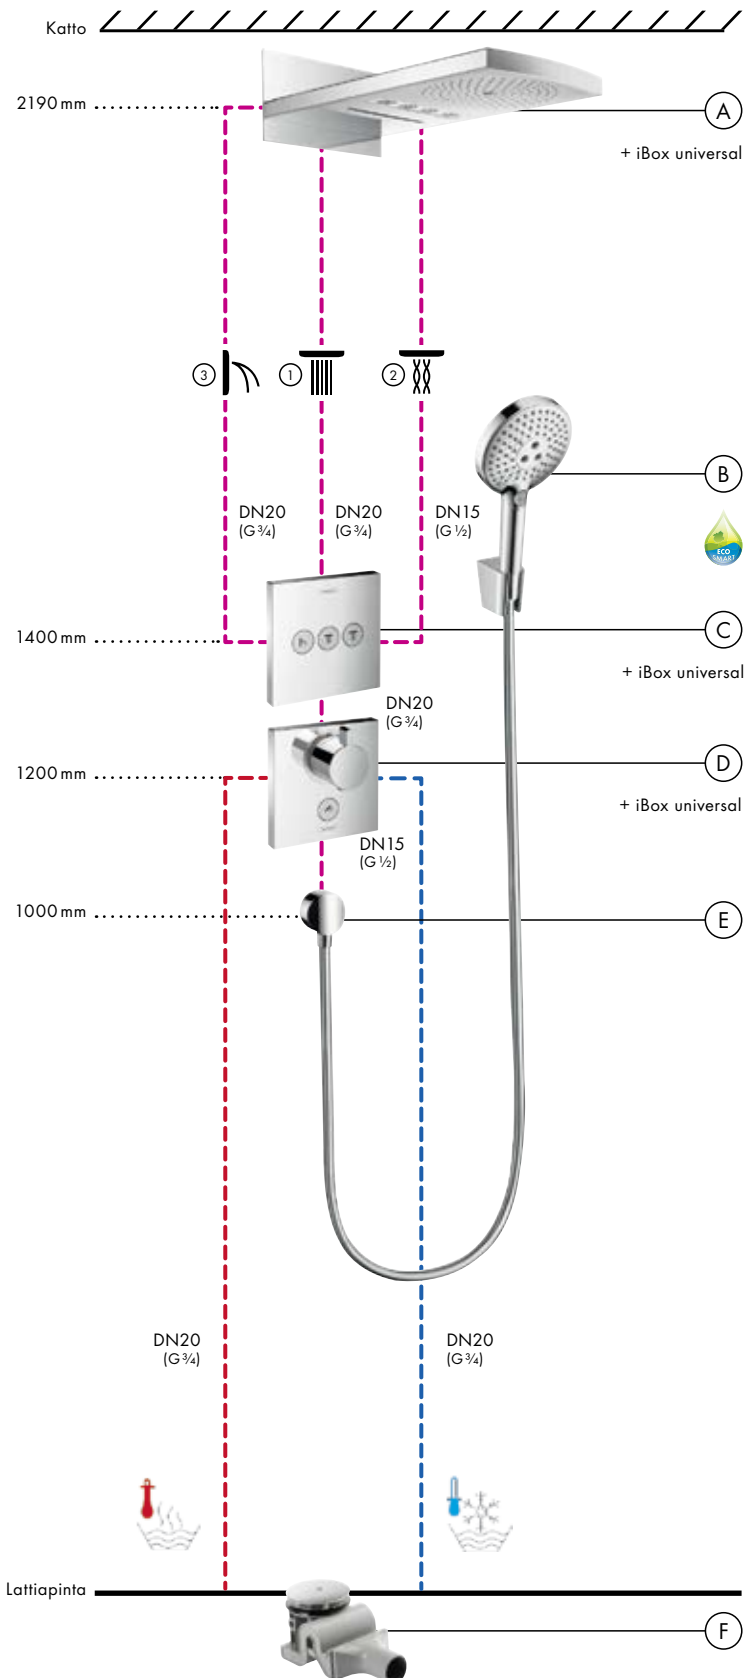

Komponentit

Hanat

- ③ iBox universal
  #01800180
  ShowerSelect-ventiili kolmelle
  suihkulle
  #15764000
- ④ iBox universal
  #01800180
  ShowerSelect termostaatti
  #15761000

Suihkut

- ① Raindance Rainfall 3jet
  Yläsuihku
  #28411000
  iBox universal
  #01800180
- ② Raindance Select S 120 3jet
  Käsisuihku
  #26530000
  Suihkupidike Porter 'S
  #28331000
  Suihkuletku Isiflex
  #28276000
- ⑤ Suihkuletkun ulostulo FixFit
  #27453000
- ⑥ Pohjaventtiili Raindrain XXL
  #60067000