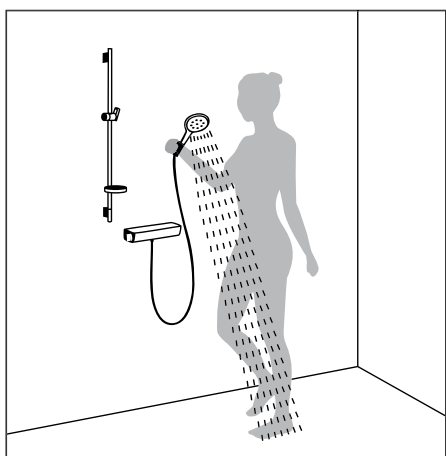

Suihkuasennukset

Yhtä yksilöllisiä kuin kaikki päivätkin – suihkuvalikoimamme

Jokaisella asiakkaalla on omat mielikuvat täydellisestä suihkusta. Jotta voit täyttää kaikki suihkutoiveet, tarjoamme lukuisia suihkuyhdistelmiä: yksinkertaisesta suihku- ja yläsuihkusetistä termostaatilla, käsi- ja yläsuihkulla varustettuun kokonaisuuteen. Joustavia

ovat myös asennusmahdollisuudet. Hansgrohe tarjoaa niin pinta- kuin piiloasennuksessakin aina sopivan ratkaisun. Ja jos toiveena on uutta piristystä vanhaan kylpyhuoneeseen, Hansgrohelta löytyy ratkaisu tähänkin. Uusi käsi- tai yläsuihku innovatiivisella Hansgrohen

teknologialla parantaa suihkua näkyvästi ja tuntuvasti. Showerpipe-suihkun ja suihkupaneelin ohella löytyvät kokonaisratkaisut, jotka uudistavat suihkua myös remontin yhteydessä. Asenna valmiisiin liitoksiin ja saat saman tien täydellisen vesinautinnon.

Käsisuihku tai suihkusetti: Jo perusratkaisu tarjoaa asiakkaille täydellisen suihkุนautinnon ja se on lisäksi helppo kiinnittää seinään. Ohjaus pinta-asennustermostaatista tai yksiotiesuihkukanalla. Lisätietoa sivuilta 16, 36 ja 48.