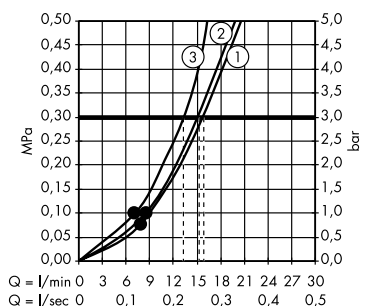

Virtaamakaavio

Käsuisuihku Raindance Select S 120 3jet
#26530000