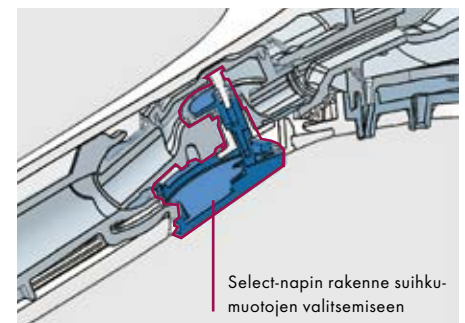

Intuitiivinen: Päälle, pois tai suihku muodon valinta – Select-nappi tekee käytöstä leikkisän helppoa.

Innovatiivinen: Select-napin takana on suihkutekniikkaa, joka voi olla ylpeä itsestään. Se mahdollistaa uudet muodot, pehmeät ja pyöreät kulmat.