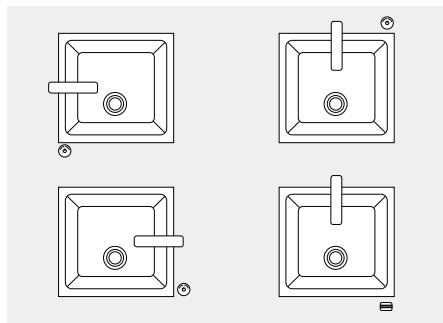

Esimerkkejä asennukseen