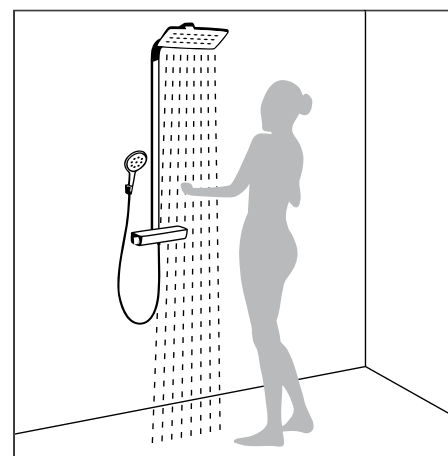

Showerpipes: Kokonaisjärjestelmä yläsuihkulla, käsisuihkulla ja termostaatilla. Ideaali ratkaisu vaivattomaan kylpyhuoneremonttiin. Lisätietoa sivulta 36 alkaen.