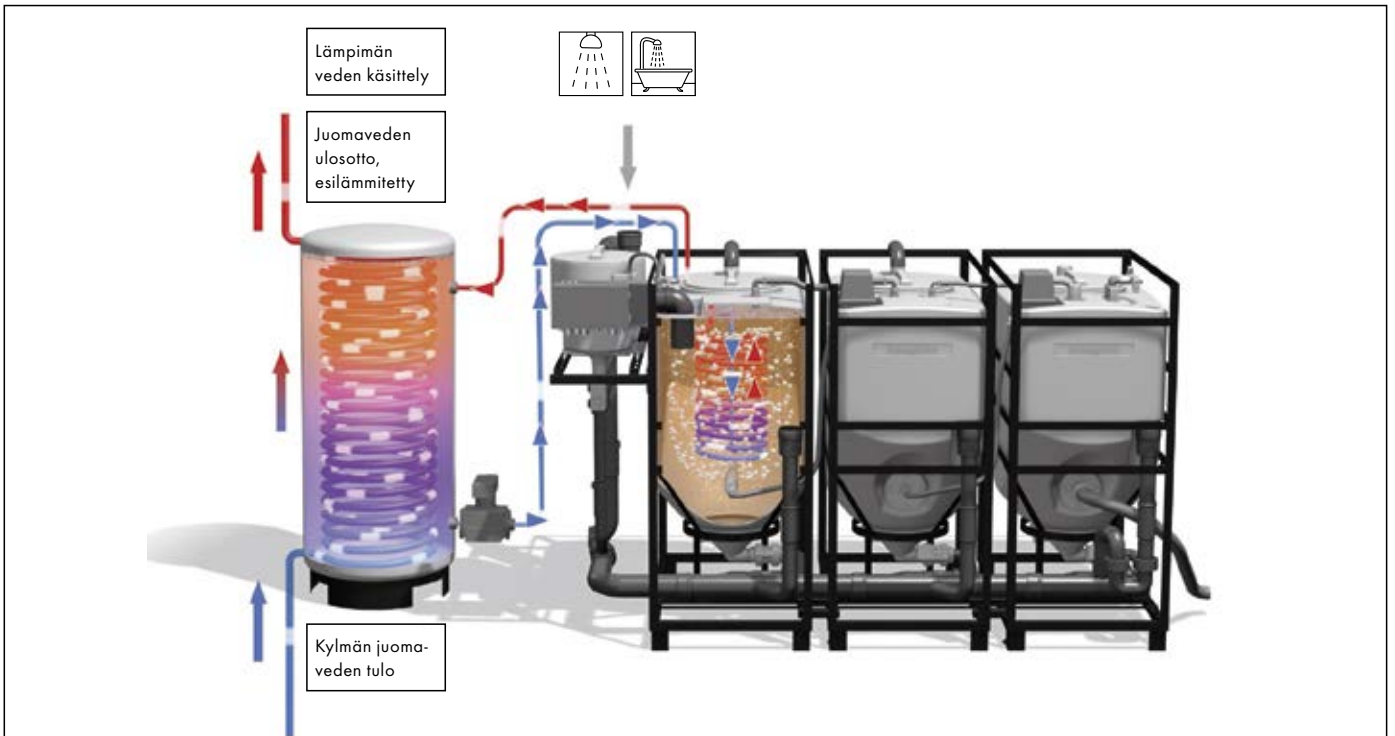

Pontos HeatCycle-teknologia.