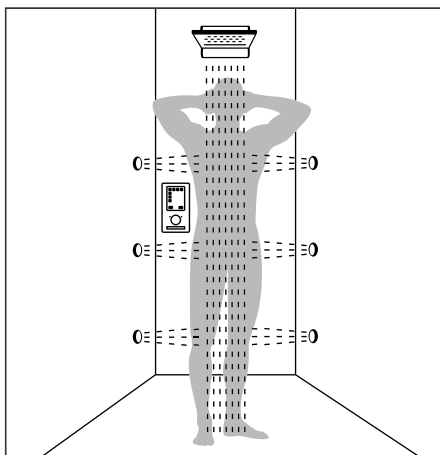

Suihkuperhe: Piiloasennusratkaisu yksilölliseen suihkusuunnitteluun. Vesiputouksesta kokonaisvaltaiseen suihkунautintoon sivusuihkuilla. Ohjaus esimerkiksi järkevällä RainBrainillä. Lisätietoa sivuilta 28 ja 67.