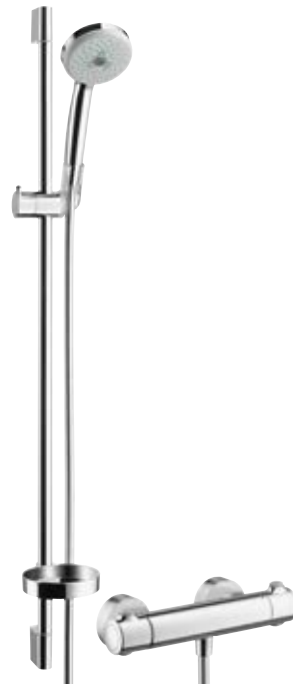

**Croma® 100 Multi/
Ecostat® 1001 SL** Yhdistelmä
Suihkusetti termostaatilla
0,90 m # 27085, -000
0,65 m # 27086, -000 (ei kuvassa)

Care-hanojen erityiset edut ja muut Care-tuotteet löydät sivulta 110 alkaen.