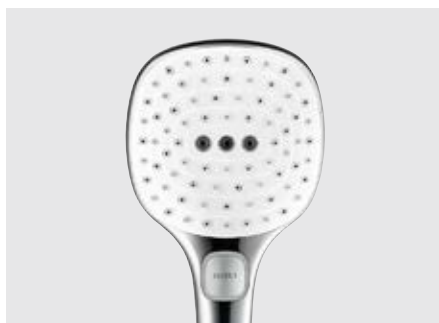

Innovatiivinen: Select-napin takana on suihkutekniikkaa, joka voi olla ylpeä itsestään. Se mahdollistaa uudet muodot, pehmeät ja pyöreät kulmat.