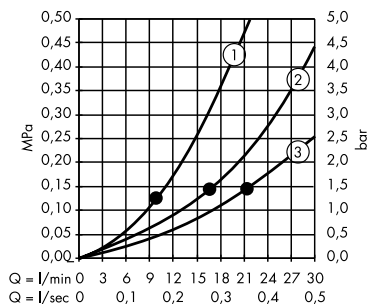

Asennus kolmella suihkulla: Select

Virtaamakaavio

Yläsuihku Raindance Rainfall 2jet
#28433000