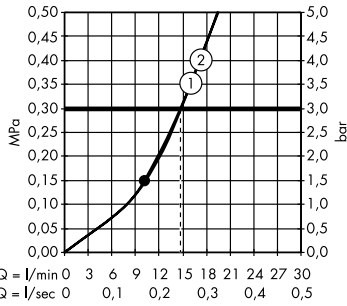

Asennus kahdella suihkulla

Virtaamakaavio

Yläsuihku Raindance Select S 300 2jet
27378000