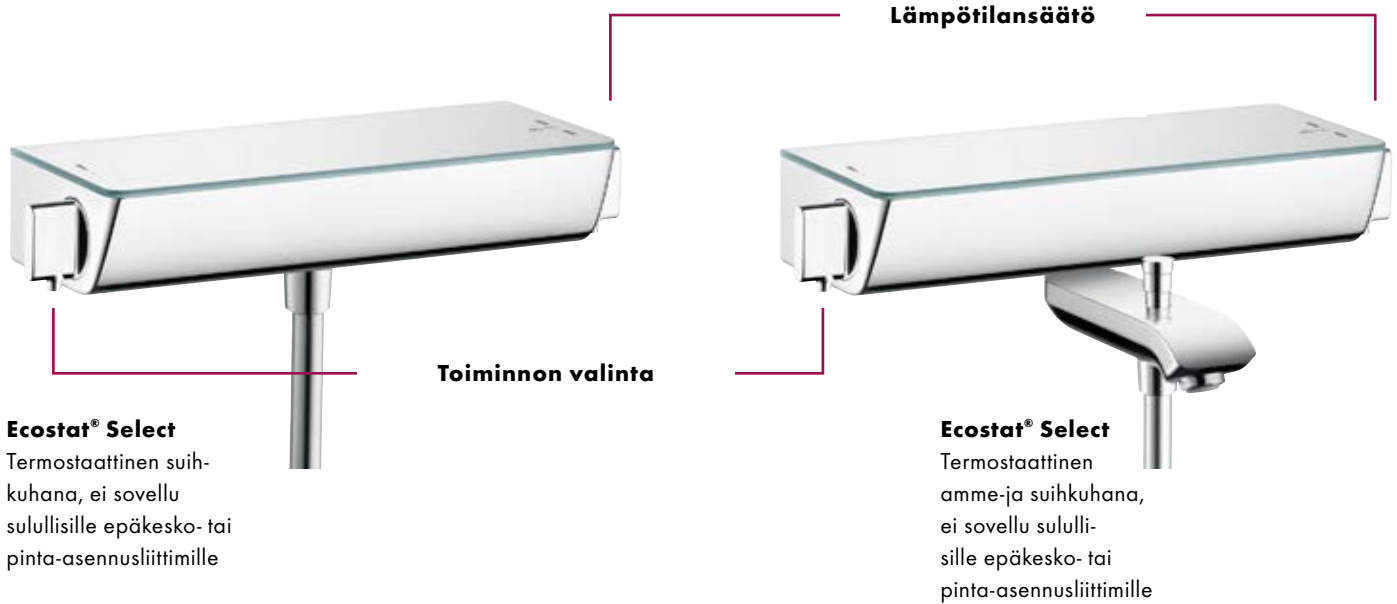

Ecostat® Select

Muotoilua ja paljon nautintoa

Ecostat® Select

Termostaattinen suihkuhana, ei sovellu sulullisille epäkesko- tai pinta-asennusliittimille

Toiminnon valinta

Lämpötilansäätö

Ecostat® Select

Termostaattinen amme- ja suihkuhana, ei sovellu sulullisille epäkesko- tai pinta-asennusliittimille