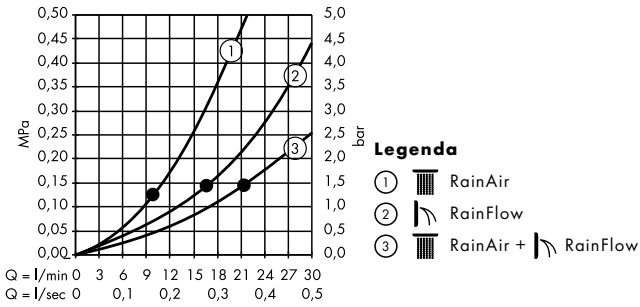

Asennus 3:lla toiminnolla: Normaali malli

Virtaamakaavio

Yläsuihku Raindance Rainfall 2jet
28433000