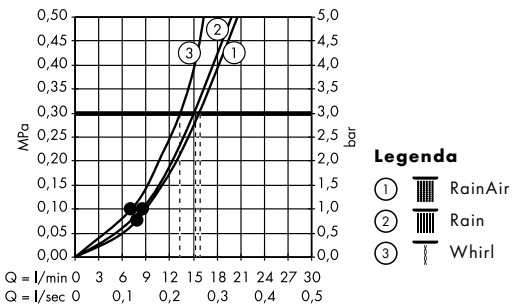

Virtaamakaavio

Käsisuihku Raindance Select S 120 3jet
26530000