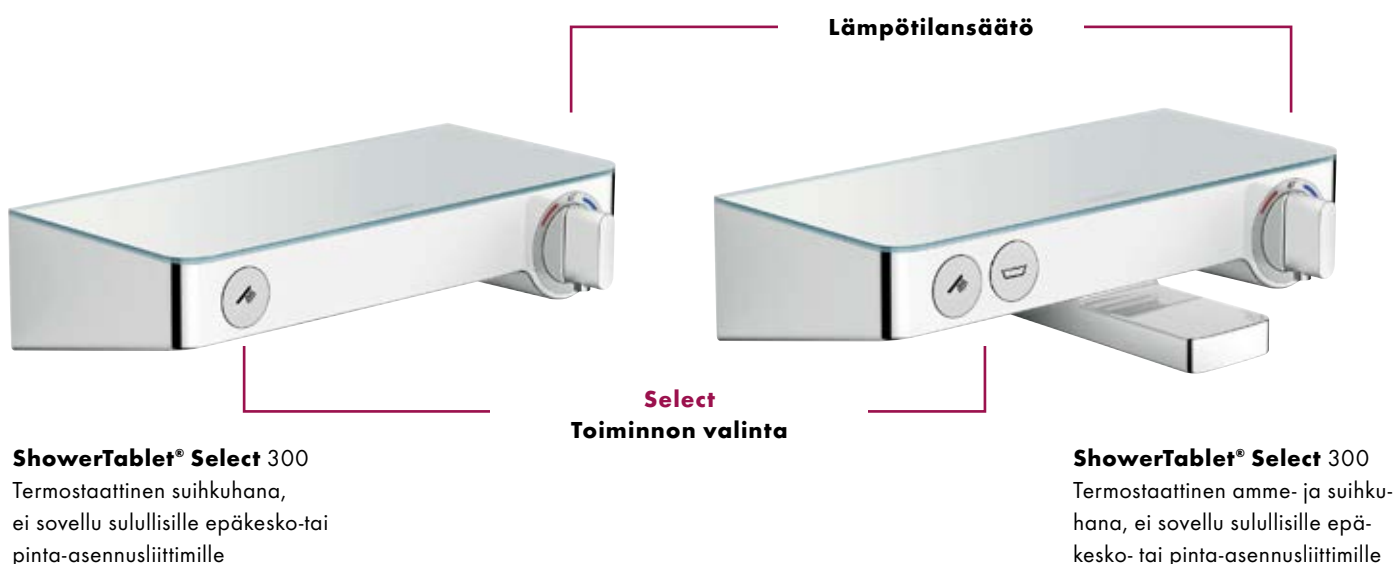

ShowerTablet® Select 300

Termostaatti, joka määrittää käyttömukavuuden uudelleen

Intuitiivisen Select-tekniikan ja monien etujen ansiosta ShowerTablet Select 300 toimii melkein kuin itsestään. Halusitpa suihkumallissa kääntää käsisuihkun päälle tai pois tai amme/juoksuputkellisessa mallissa

suihkun, ammehanan tai molemmat samanaikaisesti: yksinkertainen napin painallus riittää toiminnan valintaan. Kaikkia Select-elementtejä voi käyttää mukavasti edestä. Suuret symbolit ja selkeät värit helpottavat vielä käyttöä.

Päällä ollessaan käyttönappi on koholla. Näin voi tunnistaa yhdellä silmäyksellä, mikä toiminta on aktiivinen. Suuri, laadukas lasinen säilytystaso kestää tavallisia kylpyhuoneen pesuaineita ja on sen vuoksi erittäin kestävä.

Edut ja hyödyt

- Toiminnon valinta yksinkertaisesti napin painalluksella
- Käytössä oleva toiminto tunnistettavissa heti koholla olevasta käyttönapistä
- Kaikki Select-toiminnot käytettävissä mukavasti edestä
- Useampi toiminto valittavissa samanaikaisesti