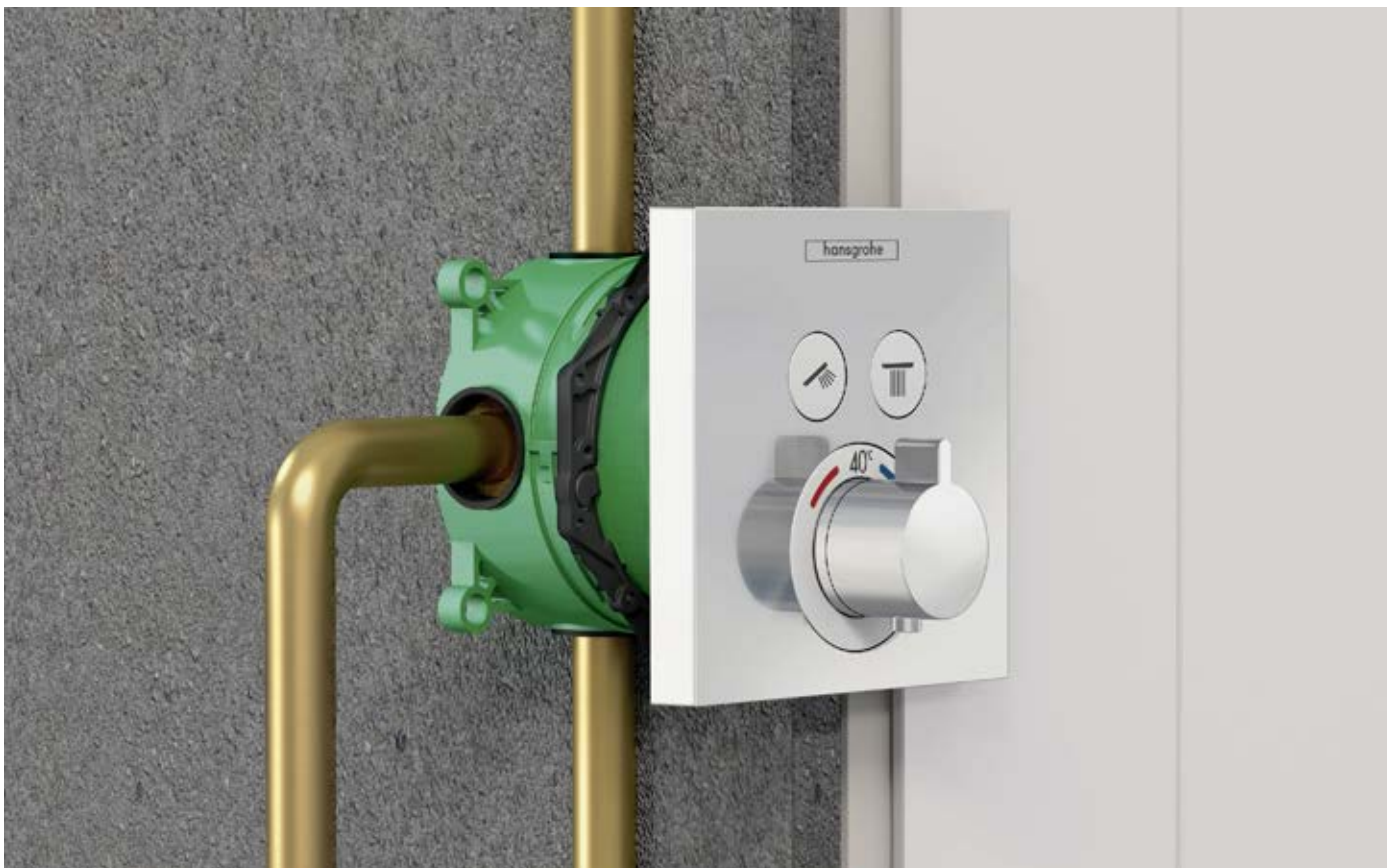

iBox® universal

Joustava runko-osa kaikille piiloasennusratkaisuille

iBox universalin kanssa hanan runko-osa häviää seinään. Se ei pelkästään näytä tyylikkäältä, vaan antaa myös enemmän tilaa ja siten paremman suihkunautin-

non. Toinen etu on järjestelmän ja muotoilun joustavuus. iBox universal voidaan asentaa jo ennen kuin päätös suihkujärjestelmän mallista on tehtävä. Se on kaikkien Hansgrohen yksi-

otehana- ja termostaattiratkaisujen runko-osa, jonka varustusta voidaan aina muuttaa tai lisätä.

Piiloasennus: Runko-osa häviää kokonaan seinään. Runko-osaan voidaan asentaa eri tuotemallistojen hanat ja suihkut.