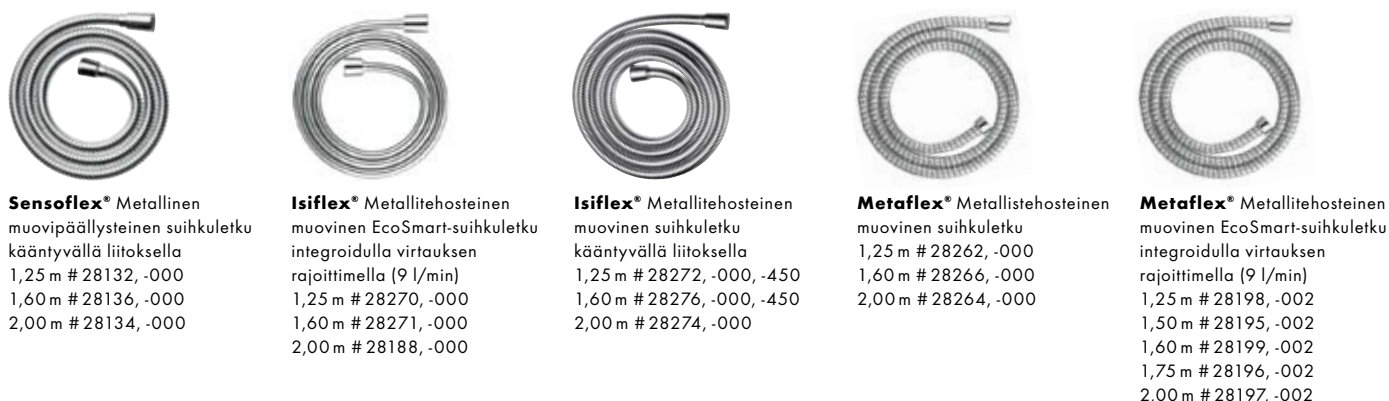

Suihkutangot

- Suihkujen korkeus ja kääntymiskulma säädettävissä
- Kädet vapaana suihkussa
- Sivulle käännettävä suihku
- Asennettavissa joustavasti suihkualtaisiin ja kylpyammeisiin

Suihkuletkut

- Kestää taittumisen ja on helppohoitoinen
- Kromisen ulkonäkönsä ansiosta yhteensopiva hanojen kanssa
- Hyvin vetoa kestävä - todistettu kestävyystesteillä
- Kuulalaakeroitu liitos letkun päässä estää letkun kiertymisen
- Erilaisia materiaaleja, pituuksia ja ulkonäköjä