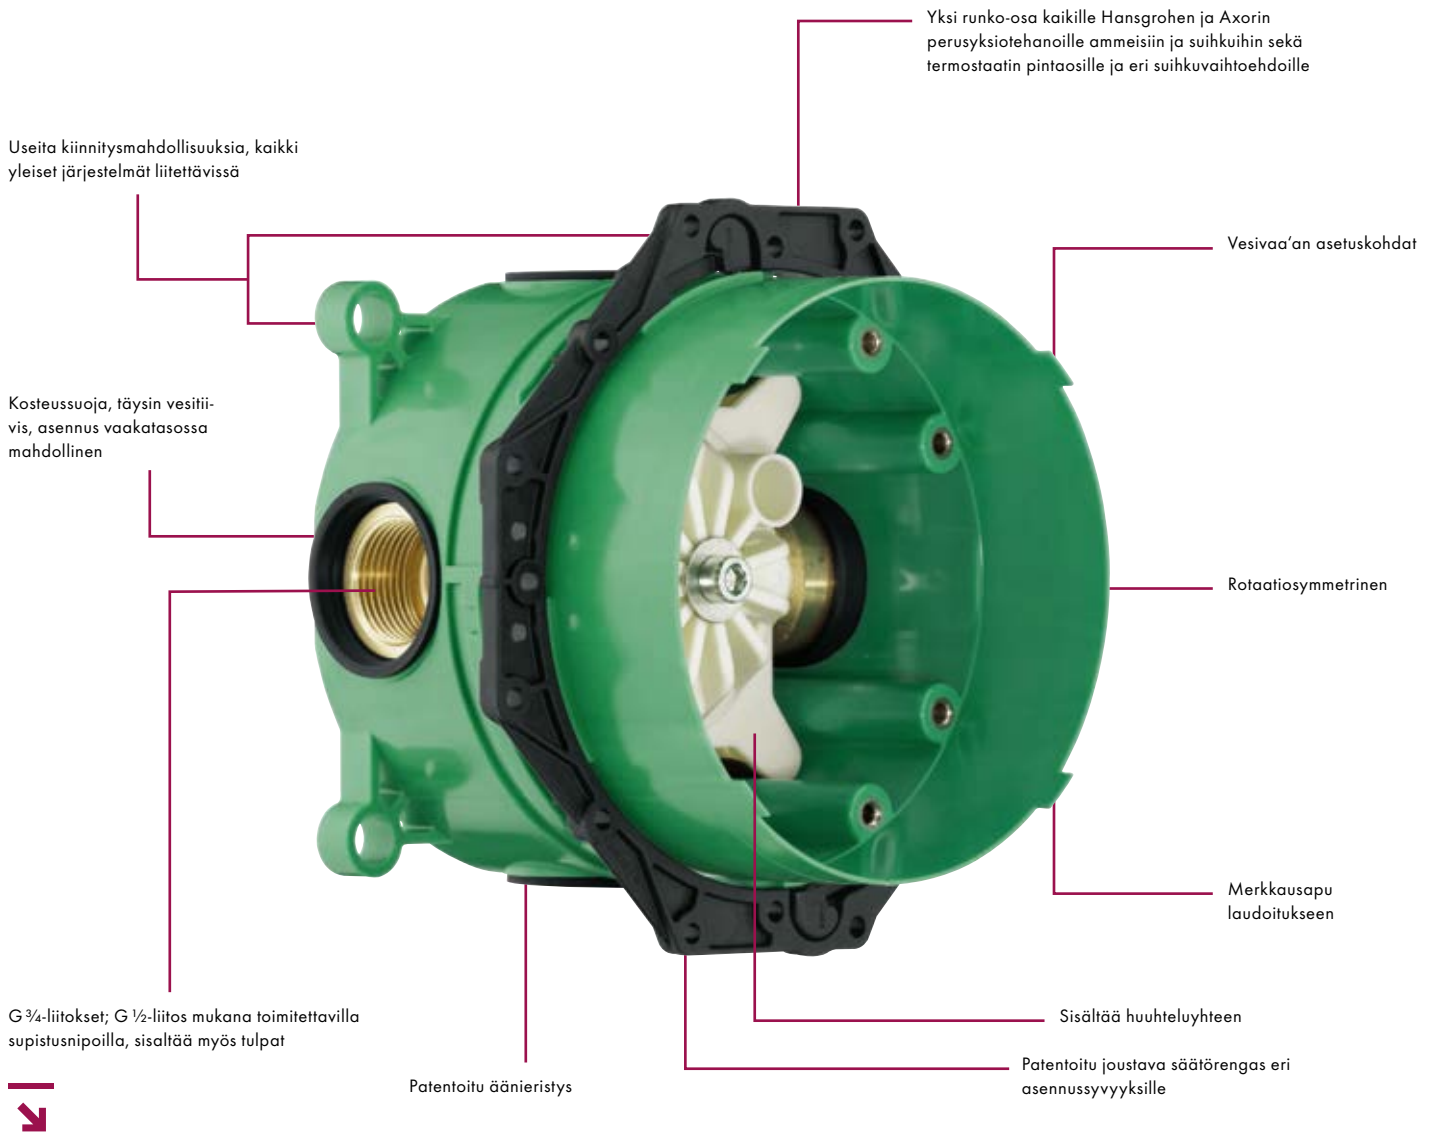

iBox® universal – vakuuttaa täydellisesti

Edut ja hyödyt

- Runko-osa 16 toimintoratkaisulle
- Sopii yli 200 Hansgrohen ja Axorin pintaosalle
- Sinulla pitää olla vain runko-osa varastossa, se pienentää varastointitilaa ja -kuluja
- Tyylikäs kylpyhuone, koska tilaa vievä tekniikka häviää seinään
- Enemmän tilaa suihkussa
- Uusien hanojen vaihto ongelmatonta kylpyhuoneremontissa
- Miljoonia kertoja hyväksi todettu piiloasennusratkaisu

Edut ja hyödyt erityisesti projektimyynnille

- iBox universal tarjoaa kattavaa joustavuutta ja monia malleja
- Yksinkertaistettu projektin suunnittelu, koska yksi runko-osa sopii kaikkiin ratkaisuihin
- iBox voidaan asentaa yksityisiin ja yleisiin tiloihin ja se vastaa maailmanlaajuisesti käytettäviä normeja
- Katetaan ratkaisut jopa 4:lle toiminnolle