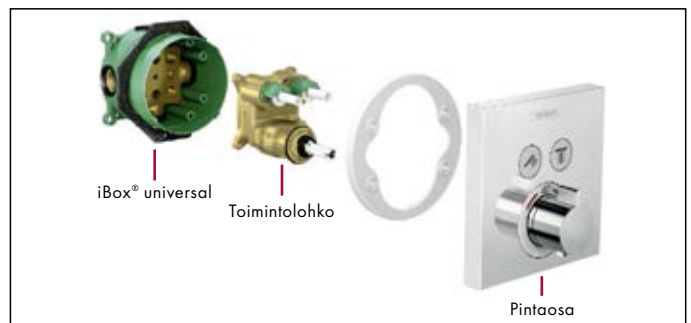

Kauaskantoisesti: Kylpyhuoneremontissa runko-osa säilyy. Toimintolohko ja pintaosa voidaan vaihtaa ongelmitta.