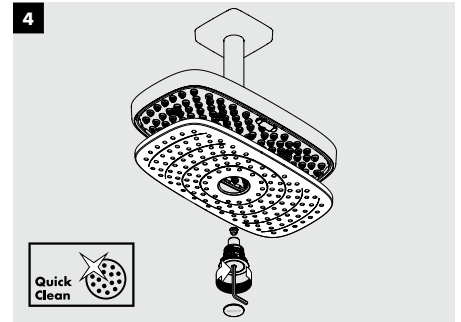

Miellyttävä puhdistus: Suuttimet voidaan puhdistaa tuttuun tapaan QuickClean-toiminnolla. Suihkulevy voidaan irrottaa helposti ja se voidaan pestä jopa astianpesukoneessa.

Edut ja hyödyt

- Kolme täysialaista suihkumuotoa yhdessä yläsuihkussa: hellä RainAir, voimakas Rain ja tehokas RainStream
- Yksinkertainen vaihto RainAirin ja Rainin välillä napin painalluksella
- Select-nappi käytettävissä suihkun alapuolelta
- Yksinkertainen puhdistus, metallisen suihkulevyn voi pestä jopa astianpesukoneessa

Lisätietoja löydät sivustolta www.hansgrohe.fi/select