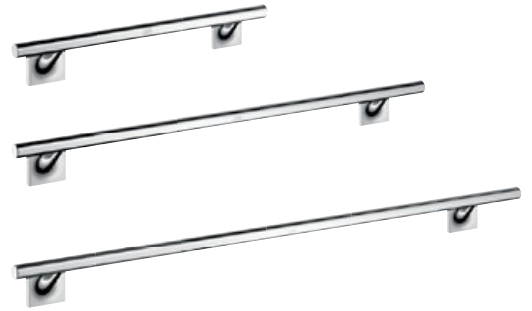

Lisävarusteet

1

2

3

4

5

6

7

72
73

Lisävarusteet

1 Hammasmuki-ja teline Tuote nro 42734000	4 Pyyheteline Tuote nro 42720000
2 Saippua-astia Tuote nro 42733000	5 Pyyhekoukku Tuote nro 42737000
3 Käsitanko Tuote nro 42730000 Pyyhetanko 600 mm Tuote nro 42706000 Pyyhetanko 800 mm Tuote nro 42708000	6 WC-paperiteline Tuote nro 42736000
	7 WC-harjateline (seinään asennettava) Tuote nro 42735000