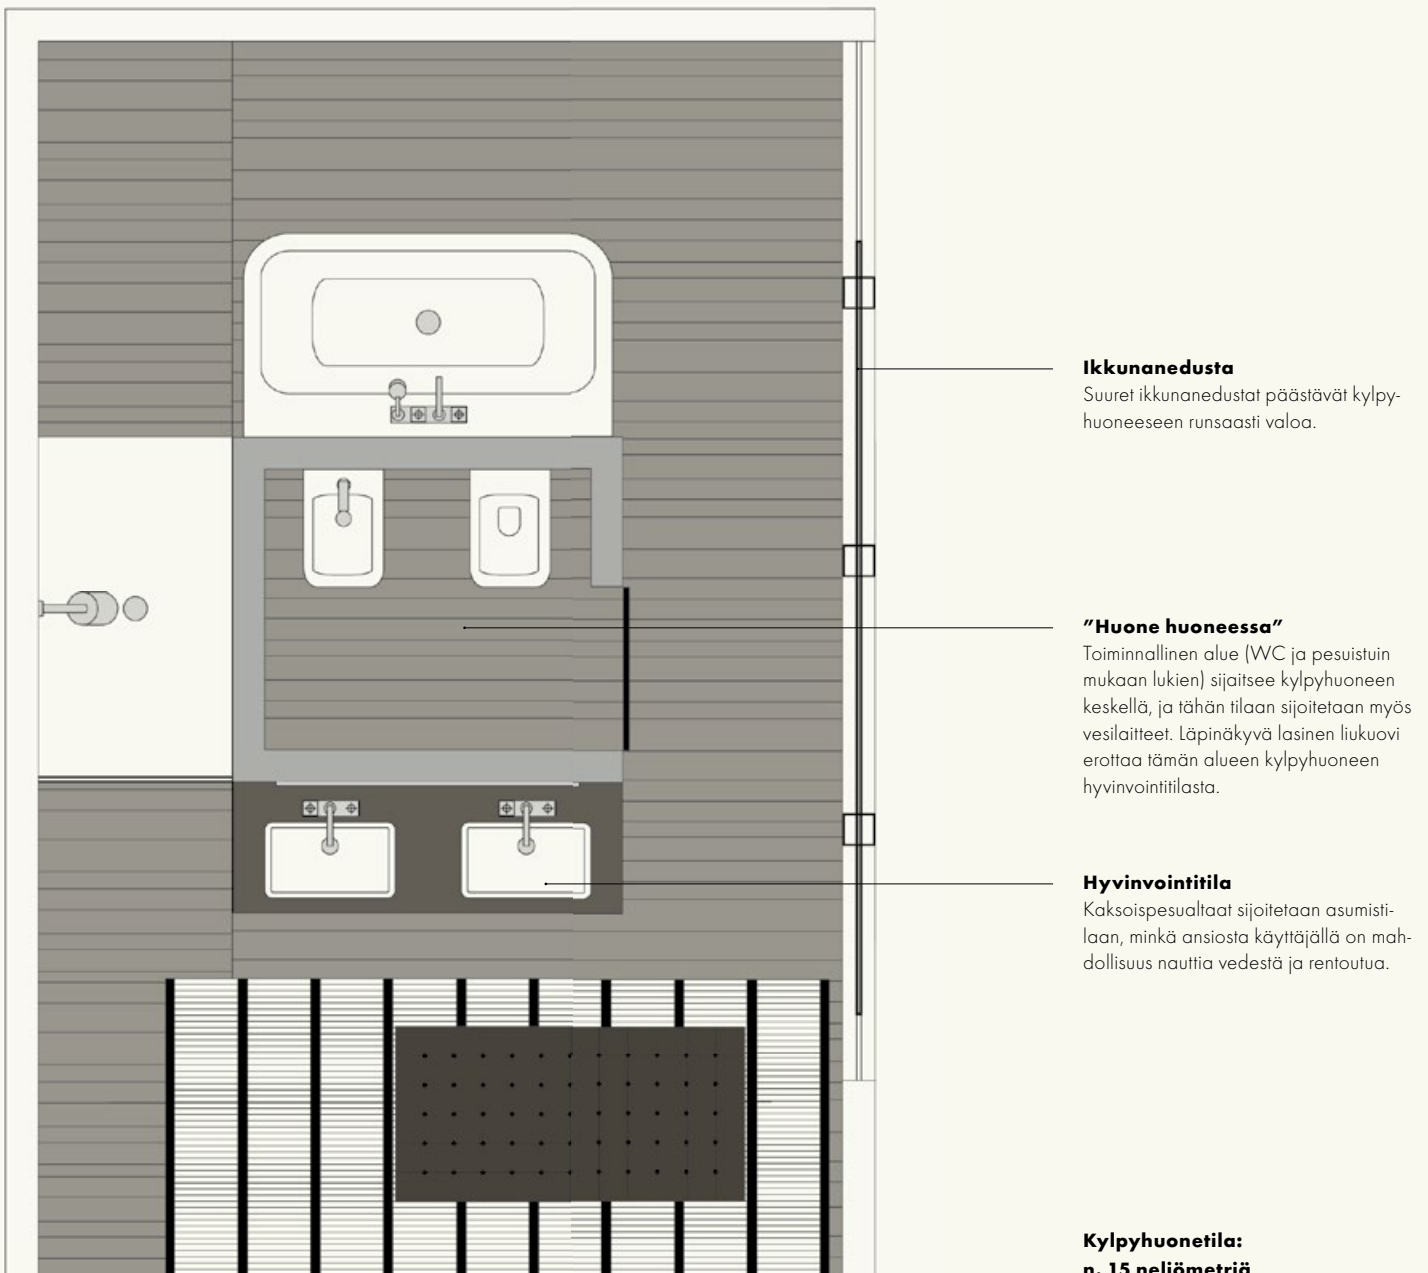

HYVINVOINTI- JA TOIMINNALLISTEN VYÖHYKKEIDEN EROTTAMINEN

MITEN KYLPYHUONEEN VOI MUUTTA ELEGANTIKSI HYVINVOINNIN TILAKSI?

Jos tärkeysjärjestyksessä etusijalla on rentoutuminen, kylpyhuoneen tulisi parantaa elämänlaatua ja sen pitäisi olla ihanteellinen ajanviettopaikka. Se on muuttumassa puhtaasti roiminnallisuudesta peseytymistilasta yhä enemmän rentoutumisen takaavaksi tilaksi, jossa puhdistuu myös mieli. Kylpyhuoneen jakaminen toiminnallisiin ja hyvinvoinnin vyöhykkeisiin saa aikaan tun-

temuksen arkkitehtuurin tuomasta rauhasta ja antaa käyttäjän kokea veden rikkauden. Läpinäkyvät ovet ja suuret ikkunanedustat jakavat tilaa käytännöllisesti luoden kodikkaan tunnelman. Antonio Citterio on toteuttanut tämän tilakonseptin Axor Citterio -mallistonsa yhteydessä (sivu 160/161).