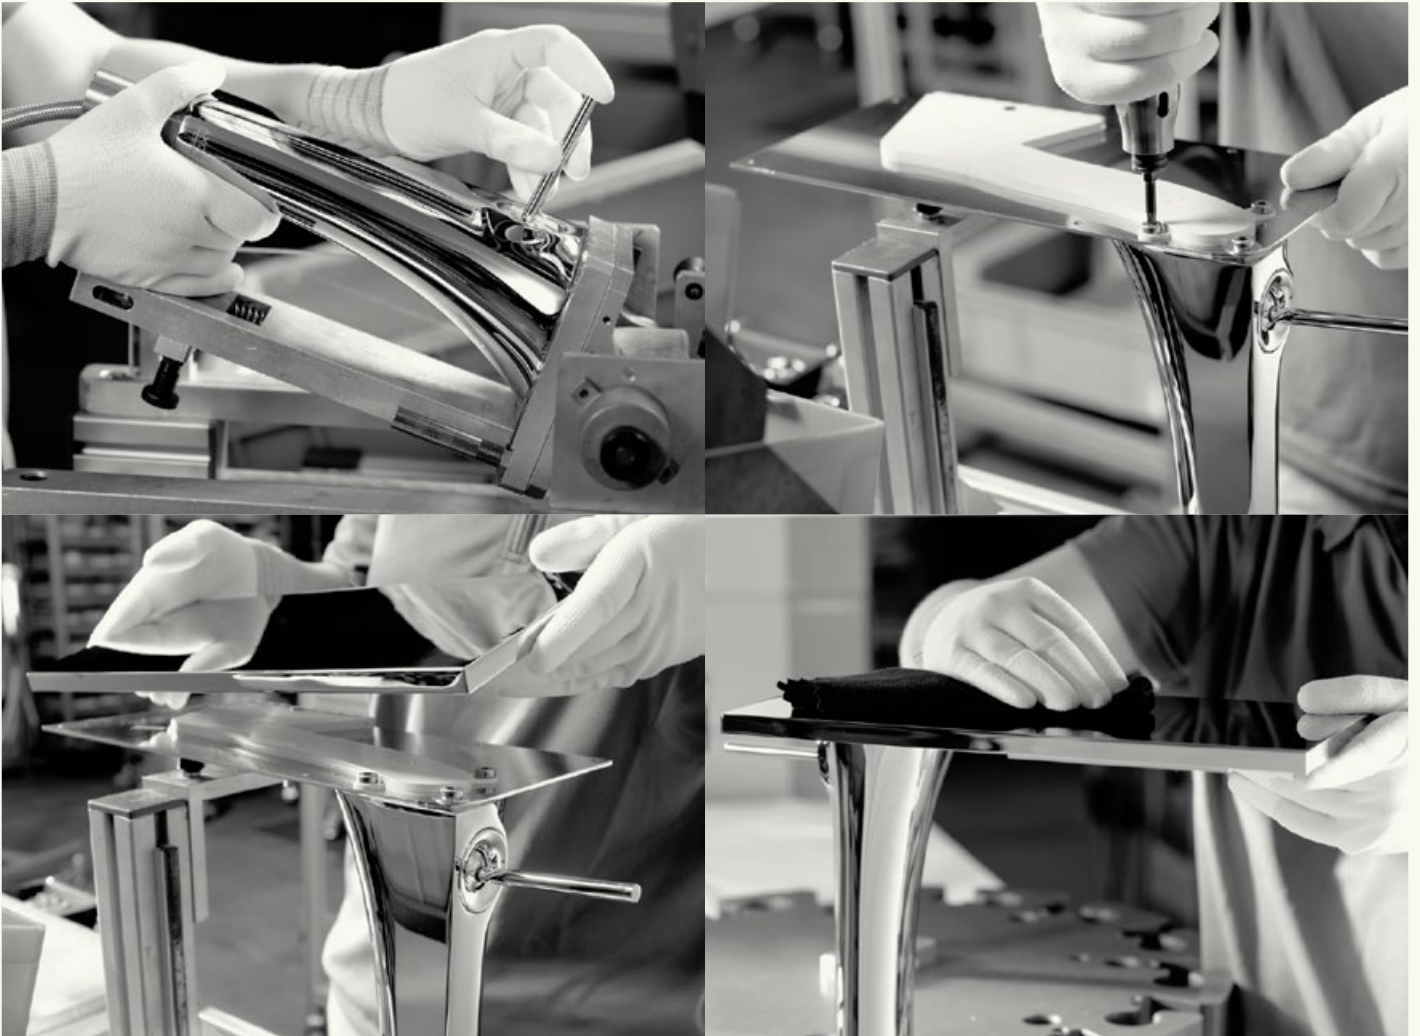

◀ Hana upotetaan elektrolyyttiveteen: hanan runko valmistetaan edelleen messingistä. Maailman moderneimpiin lukeutuvan galvanointiteknikan avulla Axor Massaud saa nyt upeasti kiiltävän kromipinnoitteen, joka varmistaa, että hana on kestävä. Tätä viimeistelyä varten hana käy läpi useita galvanointivaiheita.

▼ Yksittäisessä Axor Massaud -hanassa on lähes 30 erillistä osaa. Viimeisellä kokoamisosastolla Axor Massaudin valmistukseen erikoistuneet työntekijät kokoavat kaikki osat yhteen viimeistellyn tuotteen luomiseksi. Letkut ja säätöosa – joka tunne-

taan hanan "moottorina" – häviävät runkoon, ja suihkusuiutin ruuvataan kiinni metallilevyyn ja kahva säädetään. Yksikään tuote ei lähde tehtaalta maailmalle ennen kuin ne on testattu vuotojen varalta ja niiden optimaalinen suihkukuviota on säädetty.