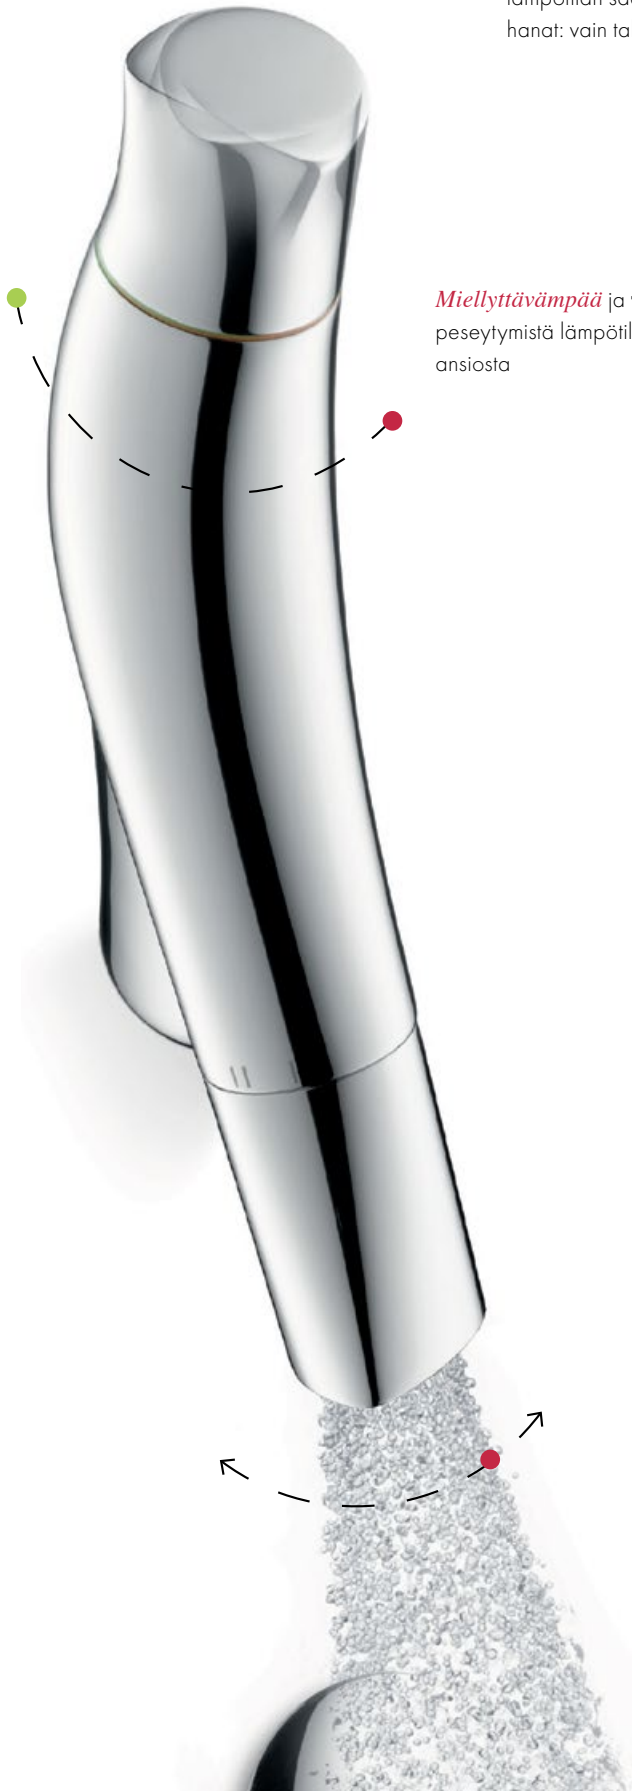

Kuinka *miellyttävältä* vesi *voikaan* tuntua? Uskomattoman runsas ja kiihottava, mutta vain vähän **vettä kuluttava**.

Axor Starck Organic -mallisto tarjoaa aistikkaan vesielämyksen. Uusi virkistävä hanan suihkuutin kylvettää kädet runsaalla suihkulla. Kaksiotteinen pesuallashana mahdollistaa veden määrän ja lämpötilan säätämisen erikseen sekä säästää vettä. Se kuluttaa vähemmän vettä kuin tavalliset hanat: vain taloudelliset 3,5 l/min.

Miellyttävämpää ja **turvallisempaa** peseytymistä lämpötilan esisäädön ansiosta

Veden määrän säädön kaksi pysäytysasentoa: 3,5 l/min (**Normal**) ja 5 l/min (**Booster**) - sekä kaikki väliasennot

Runsautta
3,5 l/