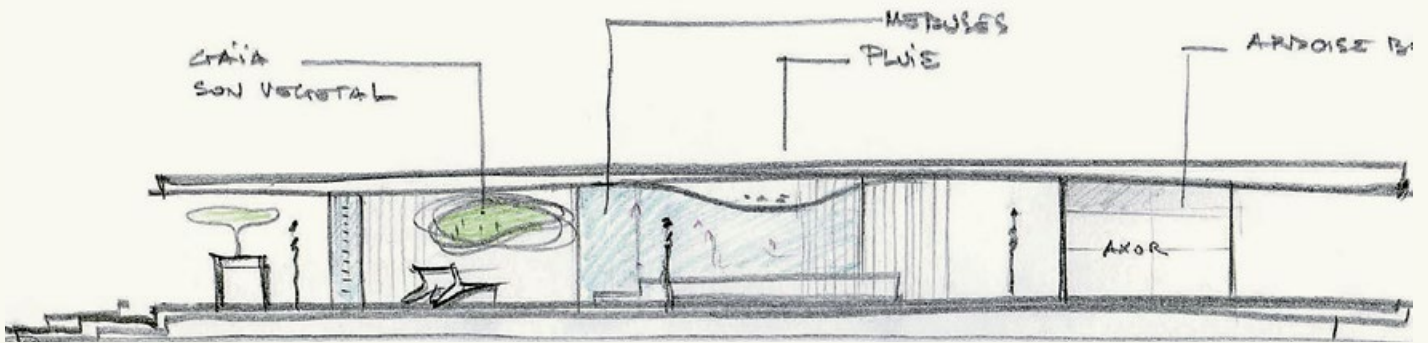

# MAK- ING- OF

**MITEN  
KOKOELMA  
LUODaan.**  
ESIMERKKINÄ  
AXOR MASSAUD.

▲ JEAN-MARIE MASSAUD

Ranskalaissuunnittelija kuuluu johtaviin luonnon inspiroiman designin edustajiin. Designiensa sekä arkkitehtonisen tuotantonsa mallit hän löytää usein luonnosta. On kiistämätön tosiasia, että olohuoneutuoli "Truffle" muistuttaa oikeaa tryffeliä. Massaudin viimeisin mestariteos, Meksikossa sijaitseva "Chivas"-jalkapallostadion, sekoittuu harmonisesti tulivuorten sävyttämään maastoon.