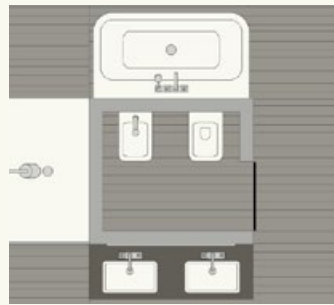

Hyvinvointi- ja toiminnallisten
vyöhykkeiden erottaminen