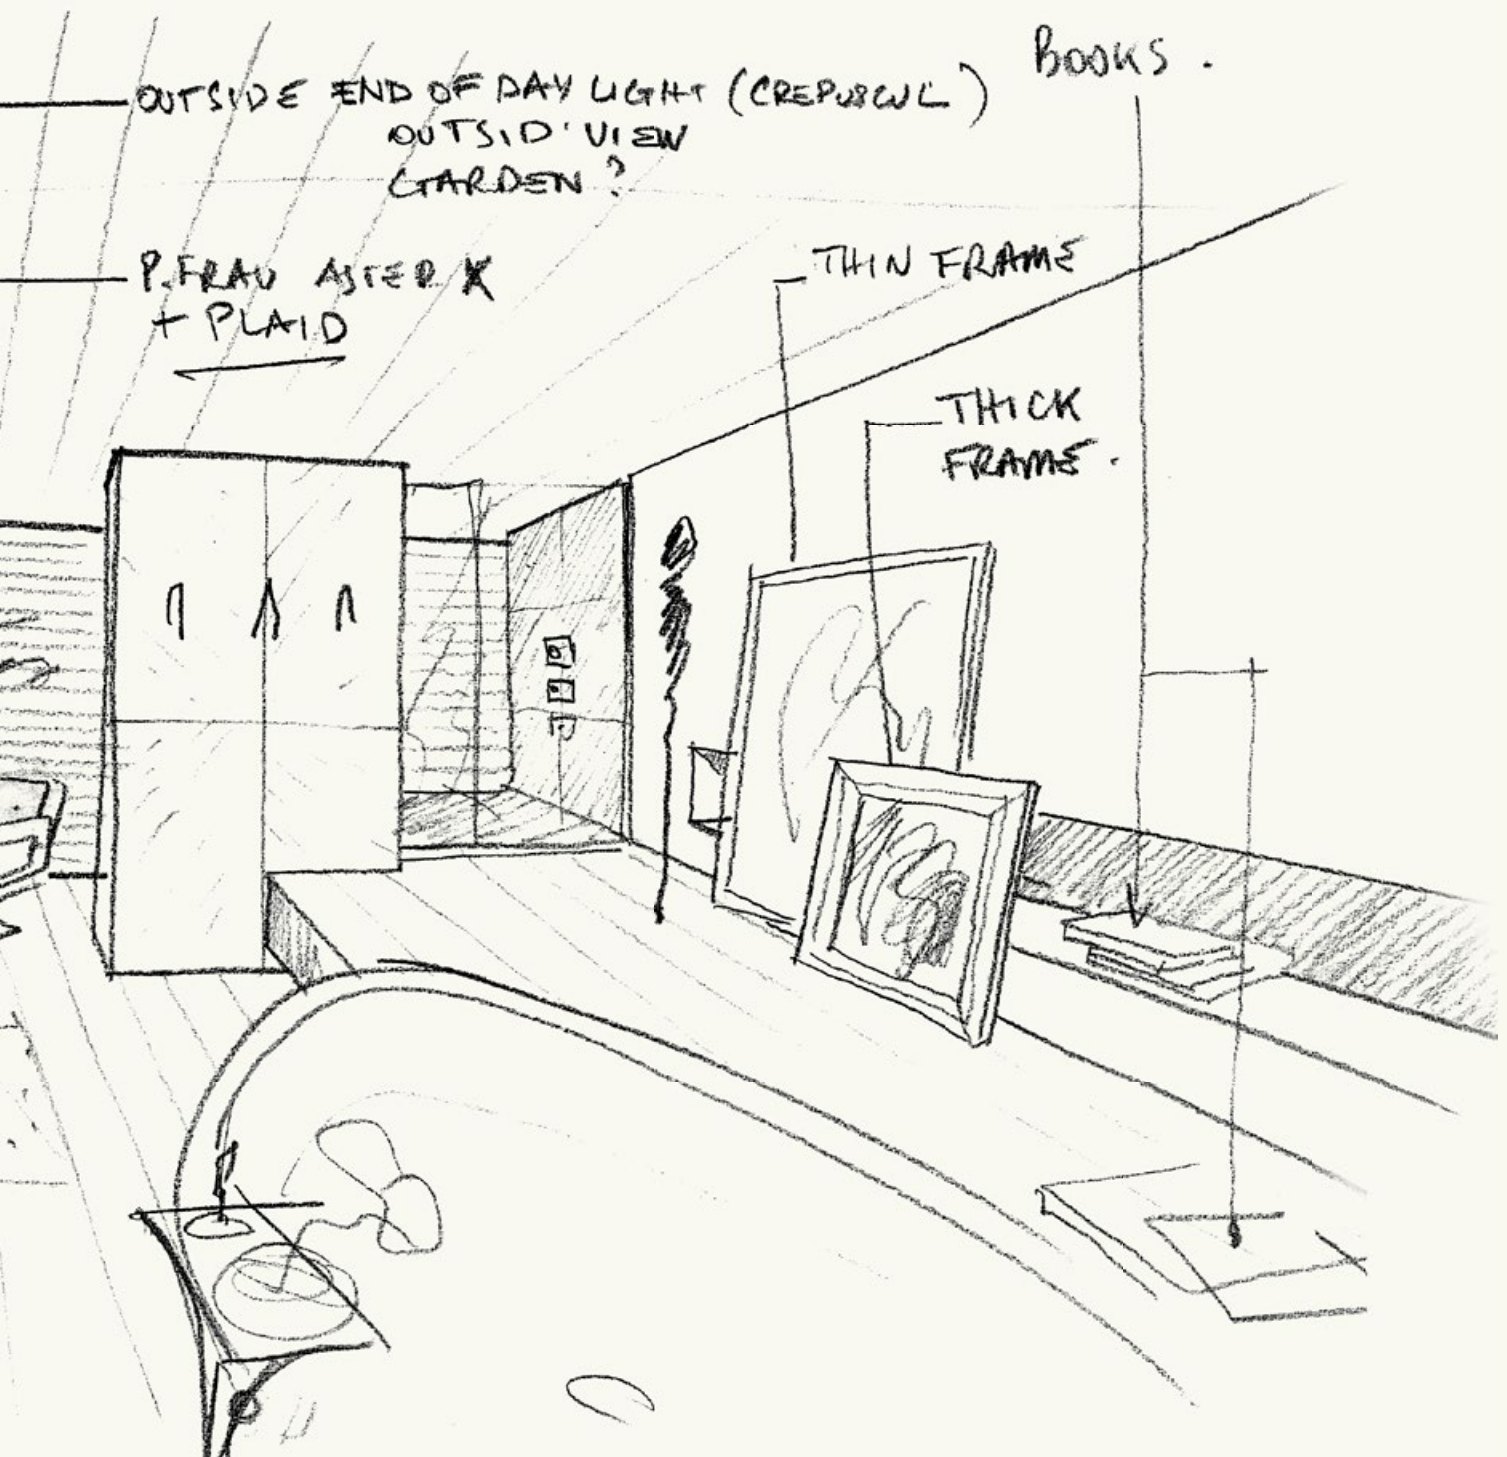

LIGHT + CANDLES

14
15

Onko kylpyhuoneen oltava suuri? "Ei ole", Philippe Grohe sanoo asettuen vastoin vallitsevaa mielipidettä siitä, ettei design-kylpyhuoneita voida luoda käyttämättä tähän suurta tilaa. "Kylpyhuoneen laatua ei ratkaise sen koko, vaan sen peruselementit, jotka viestittävät huoneen konseptiin mukaista aja-

tusta." On olemassa hyvä syy siihen, miksi valtaosa luovista henkilöistä on myös arkkitehteja tai sisustussuunnittelijoita, jotka tekevät yhteistyötä Axorin kanssa kehittääkseen ratkaisuja ja suunnitelmia pienten tilojen avuksi.