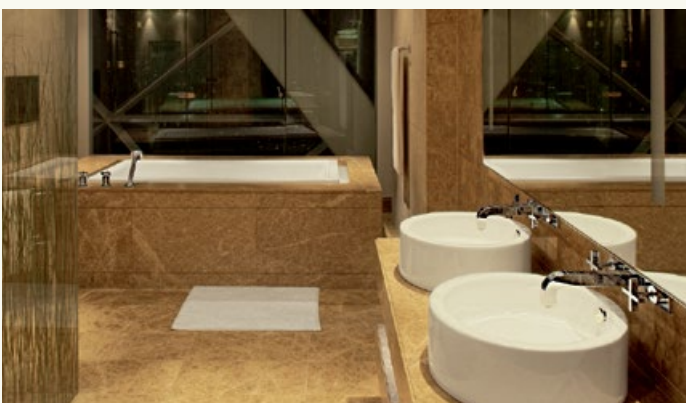

HYATT CAPITAL GATE ABU DHABI/YHDISTYNEET ARABIEMIRAATIT

- Arkkitehdit: Robert Matthew, Johnson-Marshall & Partners (RMJM), Abu Dhabi/Yhdistyneet arabiemiraatit
- Interior designers: RPW London/UK
- Mallisto: Axor Citterio
- Huoneita: 189

Tämä erämaavaltio ei lakkaa yllättämästä. Maailman kaltevin rakennus sijaitsee Abu Dhabissa. Capital Gate Tower nousee 160 metrin korkeuteen aavikon yläpuolelle 18 asteen kulmassa, eli se on 14° kaltevampi kuin Pisan kalteva torni Italiassa. Hyattin uusi loistohotelli sijaitsee rakennuksen kuudessatoista ylimmässä kerroksessa. 189 huoneessa on lattiasta kattoon ulottuvat ikkunat, joten tästä liikemieshotellista avautuu uskomaton näköala Abu Dhabin ylle ja Persianlahdelle. Axor Citterio -malliston yksilöllinen ja ylellinen luonne täydentää hotellin loisteliaan nykyaikaista tyyliä.