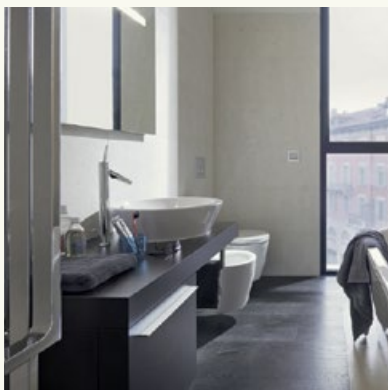

# TOP OF THE WORLD

Axor-mallistoja on monien vuosien ajan sisällytetty merkittäviin arkkitehtonisiin projekteihin ympäri maailman. Aidosti vaikuttavaa arkkitehtuuria jokaisen iloksi. Asioita, jotka eivät enää voisi olla keskenään erilaisempia, mutta joilla on kuitenkin useita yhdistäviä tekijöitä: suuri kysyntä laadulle, innovatiivisille designeille ja vastuulliselle vedenkäytölle. Axor sopii siksi sekä huipuluokan toimistorakennuksiin, kansainvälisillä vesillä kulkeviin luksusjahteihin, ylellisiin yksityisasuntoihin että moniin muihin kansainvälisiin projekteihin. Yksityisrakennusten omistajille on saatavilla erikoisratkaisuja oman yksilöllisen kylpyhuoneen luomiseksi, missä designin ylellisyys ja älykäs vedenkäyttö ovat usein ratkaisevia tekijöitä.