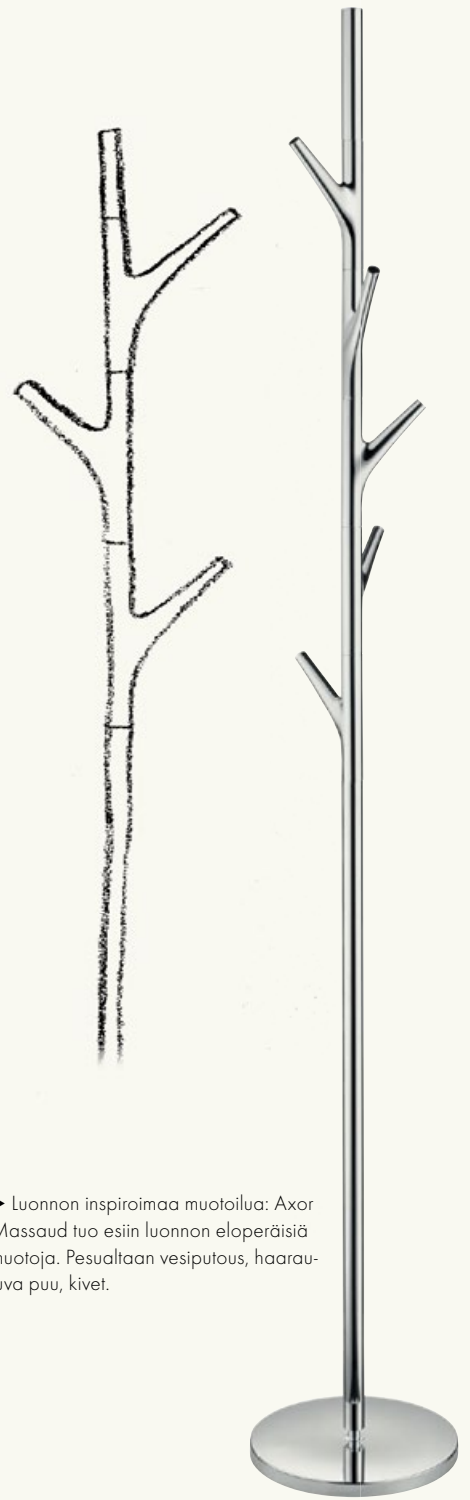

► Luonnon inspiroimaa muotoilua: Axor Massaud tuo esiin luonnon eloperäisiä muotoja. Pesualtaan vesiputous, haarautuva puu, kivet.

Jean-Marie Massaudin ajatus täydellisestä kylpyhuoneesta on, että sen käyttäjä tuo kotiinsa kokemuksen luonnosta. Tässä mielessä suunnittelija suunnittelee ensin huoneen ja toisessa vaiheessa sisällyttää kokonaisuuteen tuotteet, joiden design täydentää ideaa luonnon inspiroimasta tilasta. Kylpyhuonekokoelman kokonaisuus on suunniteltu sille luonteenomaisella luontoa jäljittelevällä tyylillä: erikoisen kokoelman inspiraatio ammennetaan pienistä sileistä kivistä, oksista, puunrungoista ja ruohosta. Huomiota herättävimmän tuotteen eli yksiotethanan runko muistuttaa ruohonkortta. Yhdessä arkitty-

pinomaisen hyllyn kanssa hana muodostuu funktionaaliseksi taideteokseksi. Hanan, pesualtaan ja kylpyammeen lisäksi myös lisävarusteisiin on tuotu inspiraatiota luonnosta. Axor on suunnitellut mallistoonsa kosmetiikkarasian, tuikkulyhdyn, saippua-astian, maljakon, hammasharjalasin ja pyyhetelineen ranskalais suunnittelijan piirrosten ja visioiden mukaan. Pyyheteline viestittää Massaudin filosofiaa oksin haarautuvan puun muodossa, maljakon viestittäessä veden rituaalista käyttöä – kosmetiikkarasian ja tuikkulyhdyn muistuttaessa sileitä käsiä hiveleviä pikkukiviä.