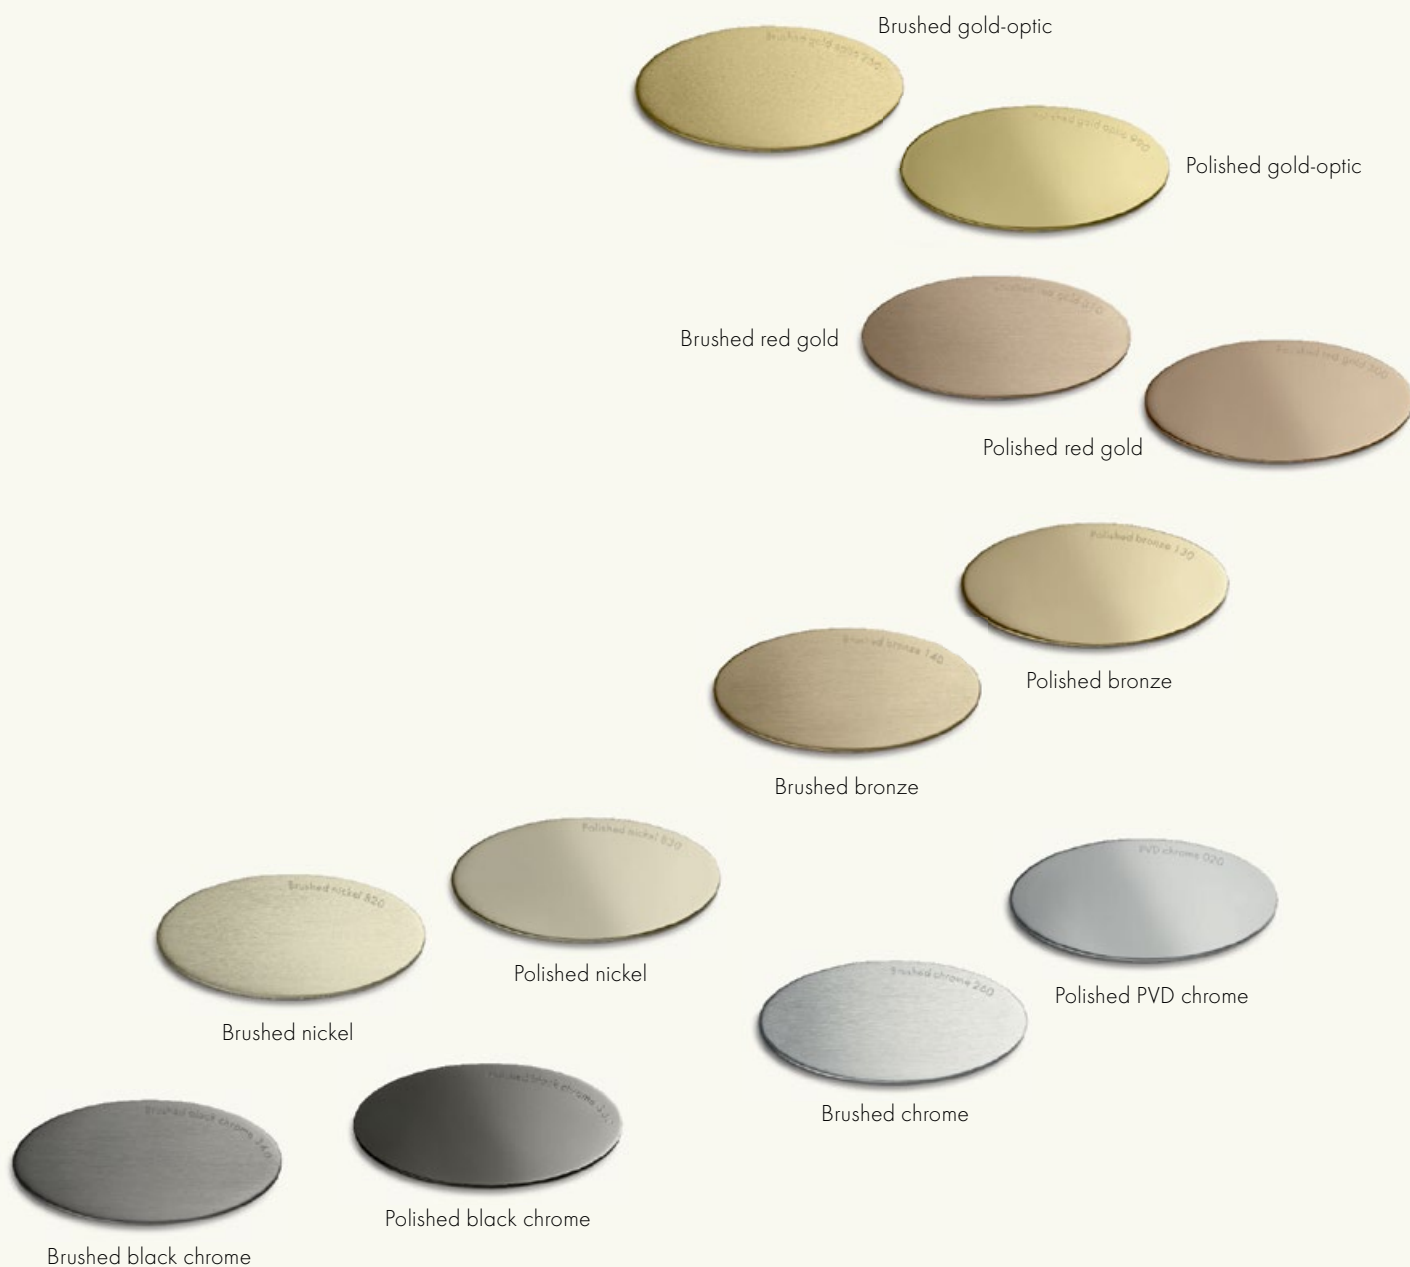

PVD-teknikka (Physical Vapor Deposition) on moderni ja ympäristöystävällinen erikoispintojen tuotantomenetelmä. Suurtyhjiökammiossa zirkonia höyrystetään useassa sadassa asteessa valokaaren avulla. Höyry yhdistyy typen kanssa erityisen kovaksi kerrokseksi, joka kiinnittyy hanaan.