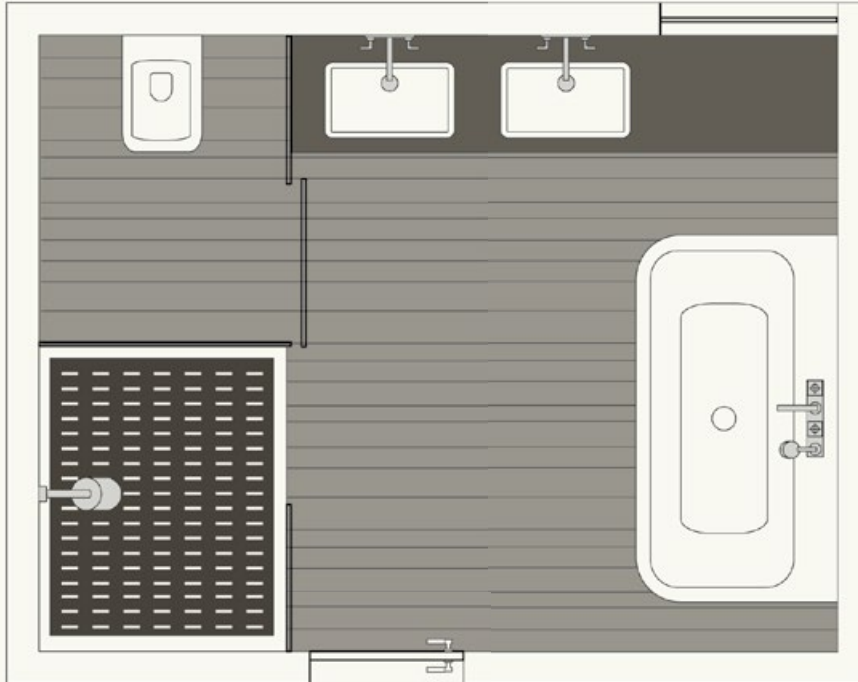

Spatiaalinen konsepti erillisen hyvinvointi- ja toimintotilojen jakamiseksi voidaan toteuttaa myös silloin, kun pinta-ala on pieni:

Tilan jakaminen osiin voidaan toteuttaa helposti myös pienten pinta-alojen kohdalla. Läpinäkyvät seinä- ja ovielementit jakavat alueen osiin ja auttavat huoneen tilavuudentunnon säilyttämisessä.

**Kylpyhuonetila:
n. 11,4 neliometriä**

Mitkä muut materiaalit ja lisävarusteet korostavat kylpyhuoneen eleganttia olemusta?

Ylellisten materiaalien, esim. mustan ja valkoisen marmorin käyttö tuo tilaan ajatonta eleganssia. Kodin ylelliset lisävarusteet luovat osaltaan rentoa tunnelmaa ja tuovat kylpyhuoneeseen tämän erikoistehosteen - riippumatta siitä, onko kyse suuresta vai pienestä pinta-alasta.