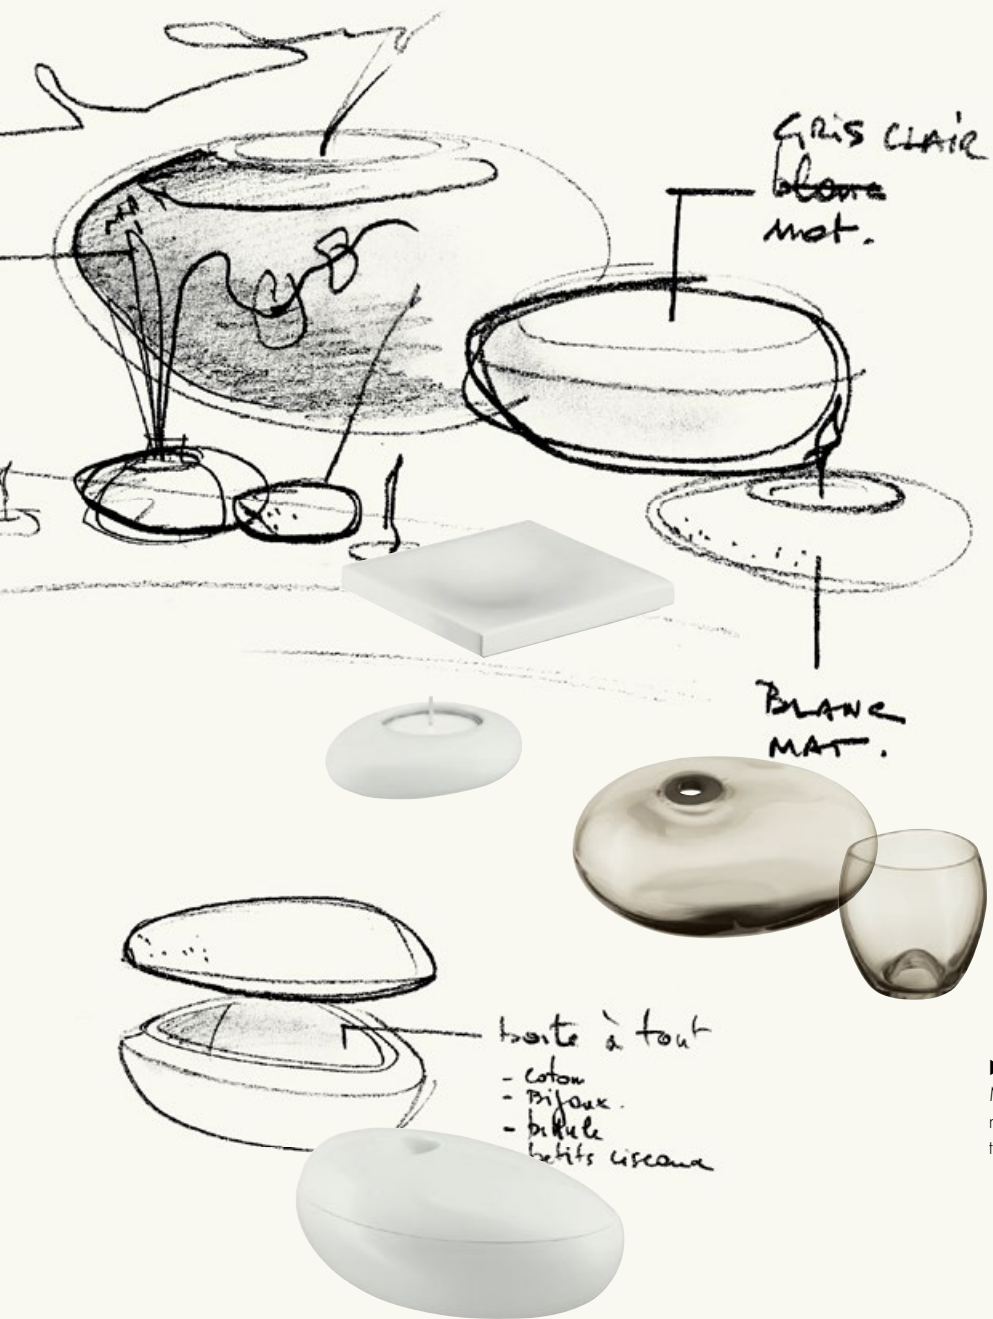

► Luonnon inspiroimaa muotoilua: Axor Massaud tuo esiin luonnon eloperäisiä muotoja. Pesualtaan vesiputous, haarautuva puu, kivet.

Jean-Marie Massaudin ajatus täydellisestä kylpyhuoneesta on, että sen käyttäjä tuo kotiinsa kokemuksen luonnosta. Tässä mielessä suunnittelija suunnittelee ensin huoneen ja toisessa vaiheessa sisällyttää kokonaisuuteen tuotteet, joiden design täydentää ideaa luonnon inspiroimasta tilasta. Kylpyhuonekokoelman kokonaisuus on suunniteltu sille luonteenomaisella luontoa jäljittelevällä tyylillä: erikoisen kokoelman inspiraatio ammennetaan pienistä sileistä kivistä, oksista, puunrungoista ja ruohosta. Huomiota herättävimmän tuotteen eli yksiotethanan runko muistuttaa ruohonkortta. Yhdessä arkitty-

pinomaisen hyllyn kanssa hana muodostuu funktionaaliseksi taideteokseksi. Hanan, pesualtaan ja kylpyammeen lisäksi myös lisävarusteisiin on tuotu inspiraatiota luonnosta. Axor on suunnitellut mallistoonsa kosmetiikkarasian, tuikkulyhdyn, saippua-astian, maljakon, hammasharjalasin ja pyyhetelineen ranskalais suunnittelijan piirrosten ja visioiden mukaan. Pyyheteline viestittää Massaudin filosofiaa oksin haarautuvan puun muodossa, maljakon viestittäessä veden rituaalista käyttöä – kosmetiikkarasian ja tuikkulyhdyn muistuttaessa sileitä käsiä hiveleviä pikkukiviä.