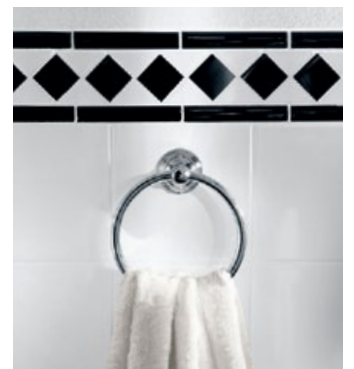

178  
179

PHOENIX DESIGN

Ylellisen runsas Axor Carlton -hanamallisto huokuu yleistä tunnelmaa: kolmiosainen malli pesuallasta varten, nostalginen suihkutupki ja varusteet.

Retro-designia ja modernin hanan käytännöllisyyttä.