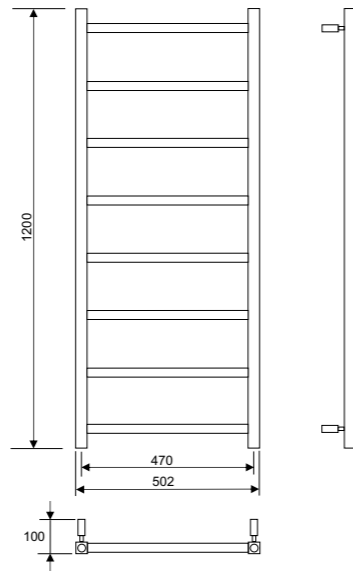

Lisätarvike

8340-5 Pistotulppajohto pistorasiaan liittämistä varten.

500 x 800 mm

Ilmoitetut mitat voivat vaihdella. Älä poraa seinään reikiä, ennen kuin olet tarkistanut pyyhekuivaimen mitat.

500 x 1200 mm