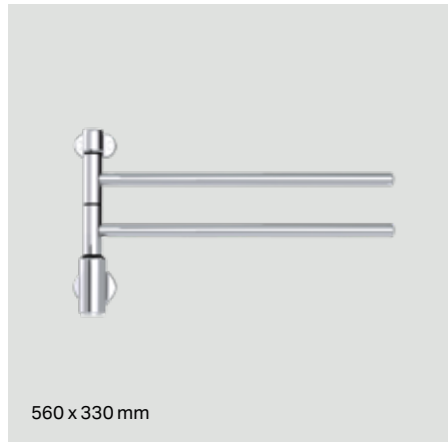

Momento II™ -ajastimella tai ilman

Flex I kuivaimen erikseen käännettävät tangot voidaan asettaa haluttuun asentoon helposti. Käännettävät, suorat tangot helpottavat pyyhkeiden ripustamista ja pois ottamista sekä säästävät tilaa.

Flex I -mallissa on muutamia vaihtoehtoja. Valittavana on 2–6 erikseen 180 astetta kääntyvää tankoa, joten voit asettaa kuivaimen joko oikealle tai vasemmalle.

Sähkötoiminen kuivain

Lämmitys	Sähkölämmityskaapeli
Teho	20–60 W
Leveys	560 mm
Korkeus	Flex I 2 tankoa 330 mm Flex I 3 tankoa 420 mm Flex I 4 tankoa 510 mm Flex I 5 tankoa 600 mm Flex I 6 tankoa 685 mm

Pinta Kiillotettu tai musta (pulverimaal.)
Materiaali RST tai teräs
Sähköliitäntä Alhaalla. Kiinteä piilokytkenä. Asennus oikealle tai vasemmalle.
Toiminto Erikseen 180° kääntyvät tangot.

Malli
Momento II™ -ajastintoinnolla tai ilman.

Lisätarvike
8340-5 Pistotulppajohto pistorasiaan liittämistä varten.