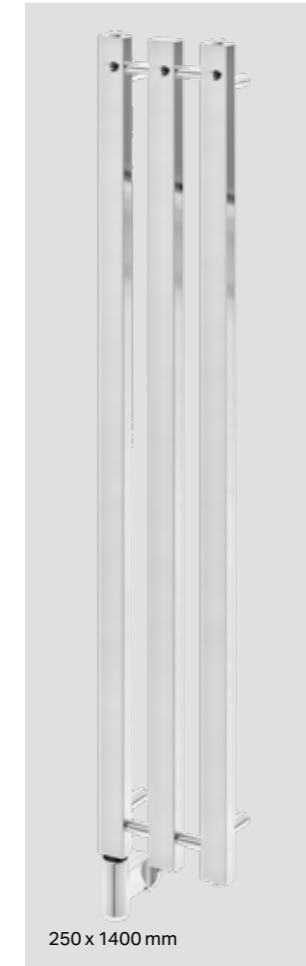

Ilmoitetut mitat voivat vaihdella. Älä poraa seinään reikiä, ennen kuin olet tarkistanut pyyhekuivaimen mitat.