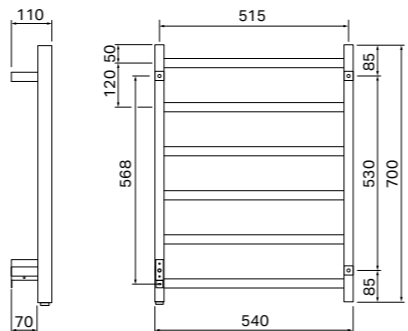

Näkymä takaapäin. Ilmoitetut mitat voivat vaihdella. Älä poraa seinään reikiä, ennen kuin olet tarkistanut pyyhekuivaimen mitat.