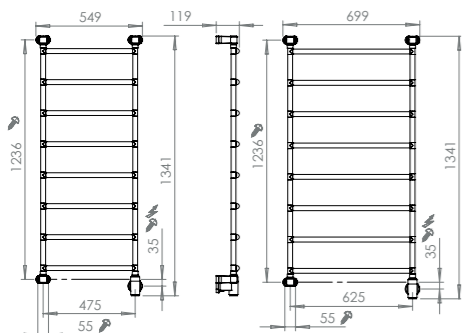

550 x 1350 mm