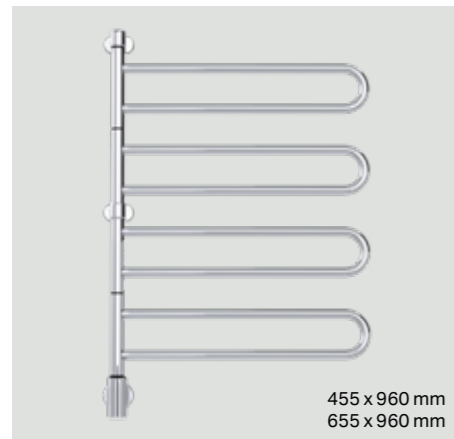

455 x 560 mm
655 x 560 mm