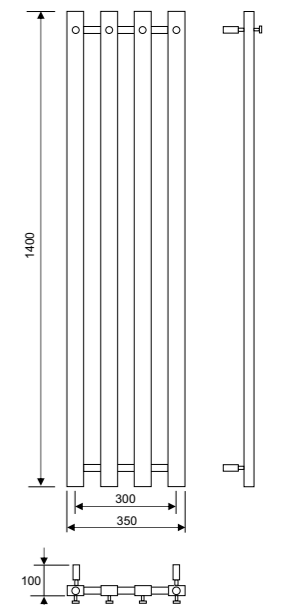

Teho 175–225 W koosta riippuen.

Kierre 1/2" ja/tai

- Patteriventtiili

Lisätarvike

8340-5 Pistotulppajohto pistorasiaan liittämistä varten.

Ilmoitetut mitat voivat vaihdella. Älä poraa seinään reikiä, ennen kuin olet tarkistanut pyyhekuivaimen mitat.