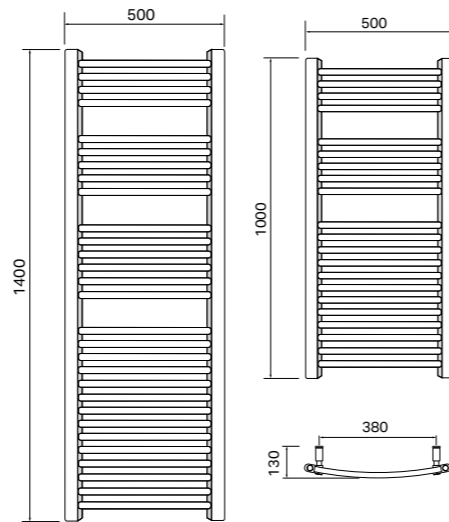

Ilmoitetut mitat voivat vaihdella. Älä poraa seinään reikiä, ennen kuin olet tarkistanut pyyhkekuivaimen mitat.

Tuoteno	Malli	Materiaali	Käyttöpaine	Teho *	Leveys, mm	Korkeus, mm	Snro	LVI
24-5206	Climb 500x1000, kromi	Teräs, kromi	10 bar	175W	500	1000	8133130	5487737
24-5202	Climb 500x1000, valkoinen	Teräs, maalattu	10 bar	175W	500	1000	8133126	5487733
24-5204	Climb 500x1400, kromi	Teräs, kromi	10 bar	250W	500	1400	8133128	5487735
24-5200	Climb 500x1400, valkoinen	Teräs, maalattu	10 bar	250W	500	1400	8133124	5487731

* Tarkoittaa tehoa sähkövastuksen kanssa, katso sivu 48.

Positiv

– helppo käyttää ja täyttää

Positiv-mallissa on pyöreät ja suorat putket kätevässä osioissa, mikä lisää kuivatuskykyä.