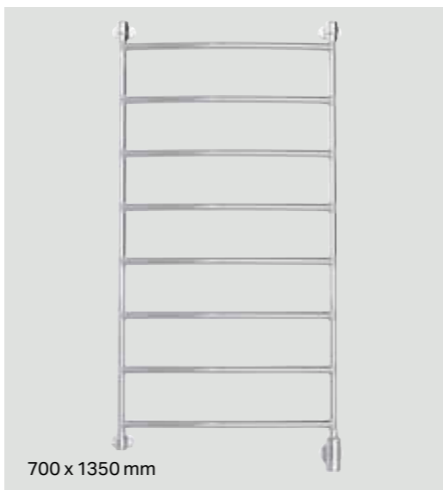

Lisätarvike
8340-5 Pistotulppajohto
pistorasiaan liittämistä varten.

550 x 710 mm

550 x 1030 mm

550 x 1350 mm

700 x 710 mm

700 x 1030 mm

700 x 1350 mm

Tuotenumero	Malli	Materiaali	Teho	Leveys, mm	Korkeus, mm	Snro	LVI
3525-4	Blues 4/550, Momento II™	RST	40W	550	710	8133406	5280974
3525-5	Blues 6/550, Momento II™	RST	65W	550	1030	8133407	5280975
3525-6	Blues 8/550, Momento II™	RST	85W	550	1350	8133408	5280976
3526-4	Blues 4/700, Momento II™	RST	55W	700	710	8133409	5280977
3526-5	Blues 6/700, Momento II™	RST	85W	700	1030	8133410	5280978
3526-6	Blues 8/700, Momento II™	RST	110W	700	1350	8133411	5280979