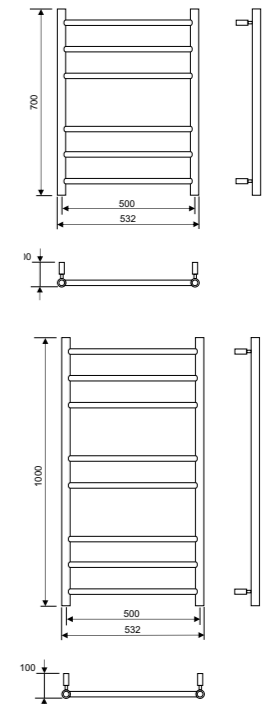

530 x 700 mm

530 x 1000 mm

Ilmoitetut mitat voivat vaihdella. Älä poraa seinään reikiä, ennen kuin olet tarkistanut pyyhkekuivaimen mitat.

Tuoteno	Malli	Materiaali	Käyttöpaine	Teho *	Leveys, mm	Korkeus, mm	Snro	LVI
24-4600	Positiv 530x700	RST	10 bar	75W	530	700	8133327	5487798
24-4601	Positiv 530x1000	RST	10 bar	125W	530	1000	8133328	5487799