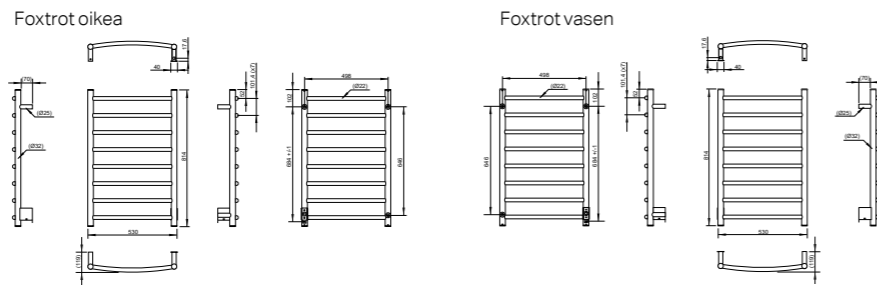

Lisävaruste
8340-3 Pistotulppajohto.

Ilmoitetut mitat voivat vaihdella. Älä poraa seinään reikiä, ennen kuin olet tarkistanut pyyhekuivaimen mitat.

Tuotenumero	Malli	Materiaali	Teho	Leveys, mm	Korkeus, mm	Snro	LVI
3707-5	Foxtrot oikea	RST	80 W	530	810	8133336	5280904
3707-6	Foxtrot vasen	RST	80 W	530	810	8133339	5280905
3708-5	Foxtrot timer oikea	RST	80 W	530	810	8133337	5280906
3708-6	Foxtrot timer vasen	RST	80 W	530	810	8133338	5280907