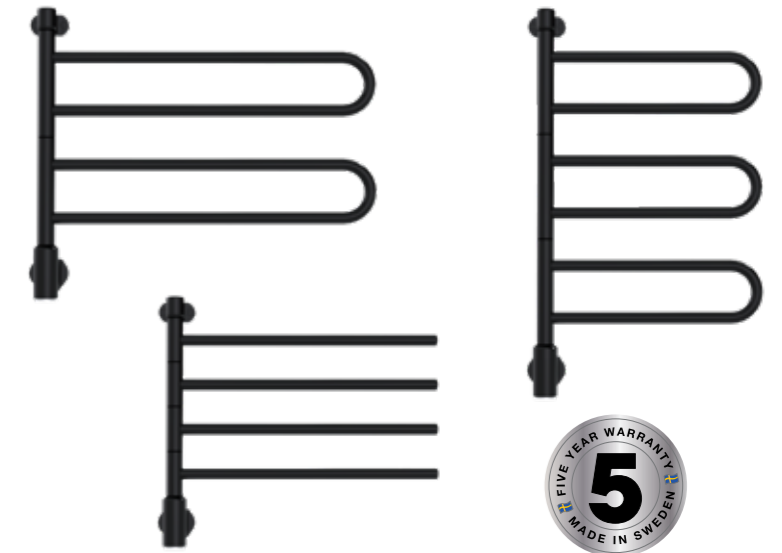

Tuotenumero	Nimi	Valmistusmateriaali	Teho	Leveys mm	Korkeus mm	Snro	LVI
3550-3	Limbo, musta, Momento II™	Teräs, maalattu	24 W	50	1400	8133348	5280916
26-2020	Flex I 2/550, käännettävä, musta, Momento II™	Teräs, maalattu	20 W	560	330	8133396	5280964
26-2021	Flex I 3/550, käännettävä, musta, Momento II™	Teräs, maalattu	30 W	560	420	8133397	5280965
26-2022	Flex I 4/550, käännettävä, musta, Momento II™	Teräs, maalattu	40 W	560	510	8133398	5280966
26-2023	Flex I 5/550, käännettävä, musta, Momento II™	Teräs, maalattu	50 W	560	600	8133399	5280967
26-1030	Flex U 2/450, käännettävä, musta, Momento II™	Teräs, maalattu	28 W	455	560	8133382	5280950
26-1031	Flex U 3/450, käännettävä, musta, Momento II™	Teräs, maalattu	41 W	455	760	8133383	5280951
26-1040	Flex U 2/650, käännettävä, musta, Momento II™	Teräs, maalattu	43 W	655	560	8133384	5280952
26-1041	Flex U 3/650, käännettävä, musta, Momento II™	Teräs, maalattu	64 W	655	760	8133385	5280953