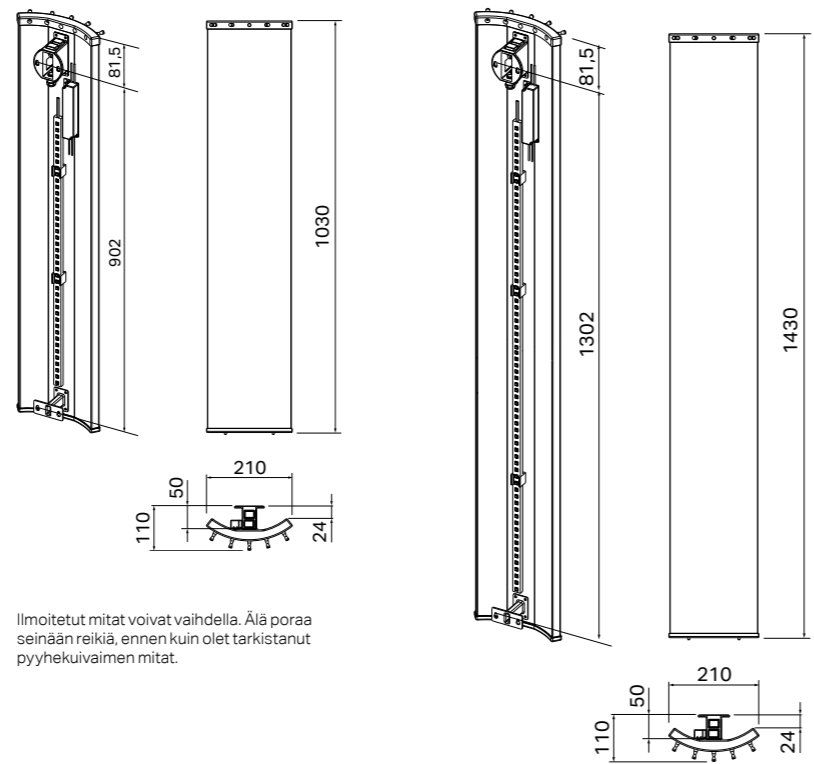

Velvet

– ainutlaatuinen designmalli LED-valolla tai ilman

Velvet on tyylikäs pyyhekuivain, jossa on pehmeän kaareva alumiiniprofiili.

Velvet-mallissa on hillitty LED-valo, joka korostaa kuivaimen ainutlaatuista muotoilua. Pimeällä valo toimii kätevänä yövalona. Velvet-mallissa on neljä vakioväriä: hopea, samppanja, musta tai korkeakiiltovalkoinen.

Ilmoitetut mitat voivat vaihdella. Älä poraa seinään reikiä, ennen kuin olet tarkistanut pyyhekuivaimen mitat.