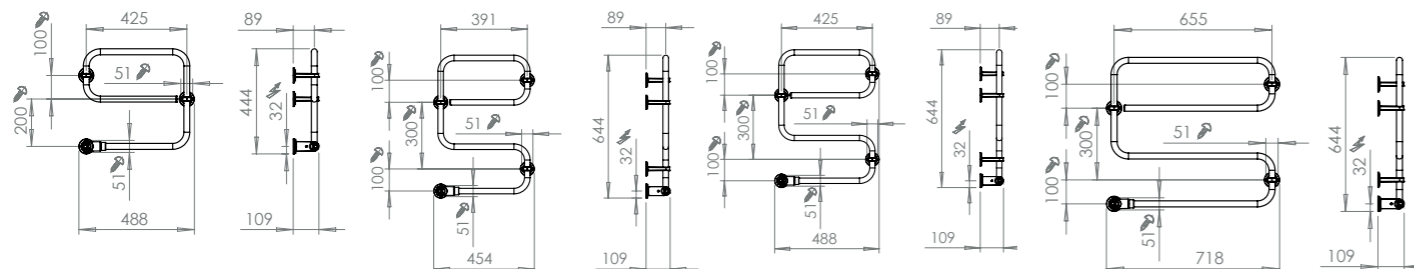

Ilmoitetut mitat voivat vaihdella. Älä poraa seinään reikiä, ennen kuin olet tarkistanut pyyhekuivaimen mitat.