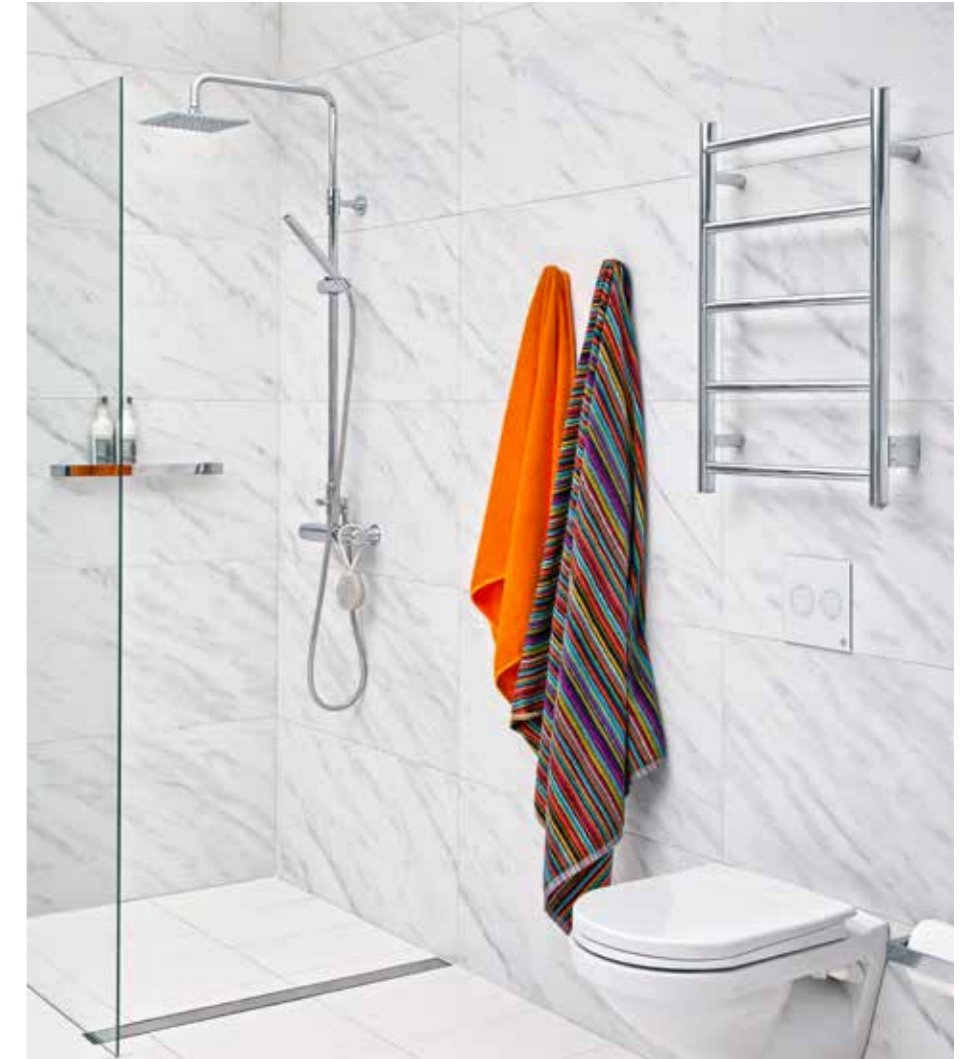

Sähkötoiminen kuivain
Lämmitys Sähkölämmityskaapeli.
Teho 40 W
Leveys 450 mm
Korkeus 700 mm
Pinta Kiillotettu tai musta (pulverim.)
Materiaali RST
Sähköliitäntä, kiillotettu: Kiinteä piilokytkenä. Oikealla alhaalla.
Sähköliitäntä, mattamusta: Kiinteä piilokytkenä. Oikealla tai vasemmalla alhaalla.

Lisätarvike
8340-3 Pistotulppajohto pistorasiaan liittämistä varten.