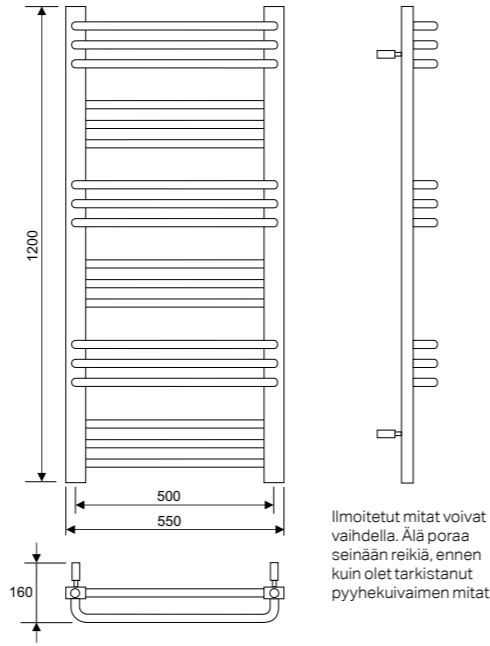

Viola

– pyyhekuivain, joka yllättää tehokkuudellaan

Viola sopii erinomaisesti kylpyhuoneeseen, jossa pyyhekuivaimen kapasiteetti ratkaisee. Laadukas suorakulmainen runkoputki ja pyöreät, kahdessa tasossa kulkevat tangot ovat kiiltävää ruostumatonta terästä.

Kombikuivain
Lämmitys Täytetään vedellä. Lämmitetään Pax-sähkövastuksella ja/tai kytketään lämmitysjärjestelmään (ei käyttöveteen).
Leveys 550 mm
Korkeus 1200 mm
Pinta Kiillotettu
Materiaali Ruostumaton teräs
Liitäntä Alhaalla, oikealla/vasemmalla

Toimitus
Täyttämättömänä, mukana kiinnikkeet, ruuvit, sulkutulpat, suojatulpat ja ilmanpoistoventtiili.

Lisätarvike (katso sivu 48)
• Pax-sähkövastus, jossa Momento II™ -ajastin-toiminto.
Teho 175 W.
Kierre 1/2" ja/tai
• Patteriventtiili

Lisätarvike
8340-5 Pistotulppajohto pistorasiaan liittämistä varten.

Tuotenumero	Malli	Materiaali	Käyttöpaine	Teho*	Leveys, mm	Korkeus, mm	Snro	LVI
24-4307	Viola 550x1200	RST	10 bar	175W	550	1200	8133319	5487790

* Tarkoittaa tehoa sähkövastuksen kanssa, katso sivu 48.