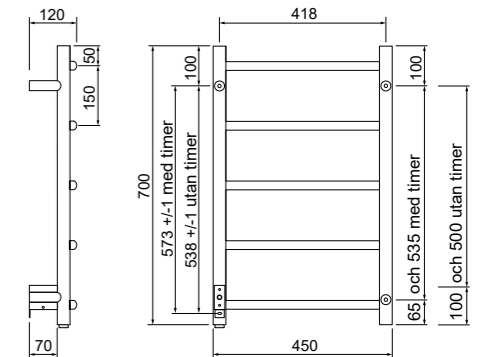

Näkymä takaapäin.
Ilmoitetut mitat voivat vaihdella. Älä poraa seinään reikiä, ennen kuin olet tarkistanut pyyhekuivaimen mitat.

Tuotenro	Malli	Materiaali	Teho	Leveys, mm	Korkeus, mm	Snro	LVI
3707-1	Salsa	RST	55 W	540	700	8133258	5280850
3708-1	Salsa Timer	RST	55 W	540	700	8133263	5280856
3709-1	Salsa Timer, oikea, musta	RST, maalattu	55 W	540	700	8133349	5280917
3709-7	Salsa Timer, vasen, musta	RST, maalattu	55 W	540	700	8133350	5280918

230 V AC 50 Hz, I-luokka (tulee suojamaadoittaa). IP44

Tuotenro	Malli	Materiaali	Teho	Leveys, mm	Korkeus, mm	Snro	LVI
3707-2	Samba	RST	40 W	450	700	8133257	5280851
3708-2	Samba Timer	RST	40 W	450	700	8133264	5280857
3709-2	Samba Timer, oikea, musta	RST, maalattu	40 W	450	700	8133351	5280919
3709-8	Samba Timer, vasen, musta	RST, maalattu	40 W	450	700	8133352	5280920

230 V AC 50 Hz, I-luokka (tulee suojamaadoittaa). IP44