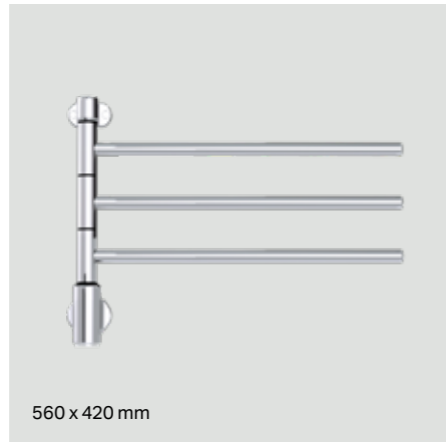

Flex I -mallissa on muutamia vaihtoehtoja. Valittavana on 2–6 erikseen 180 astetta kääntyvää tankoa, joten voit asettaa kuivaimen joko oikealle tai vasemmalle.

Sähkötoiminen kuivain

Lämmitys	Sähkölämmityskaapeli
Teho	20–60 W
Leveys	560 mm
Korkeus	Flex I 2 tankoa 330 mm Flex I 3 tankoa 420 mm Flex I 4 tankoa 510 mm Flex I 5 tankoa 600 mm Flex I 6 tankoa 685 mm