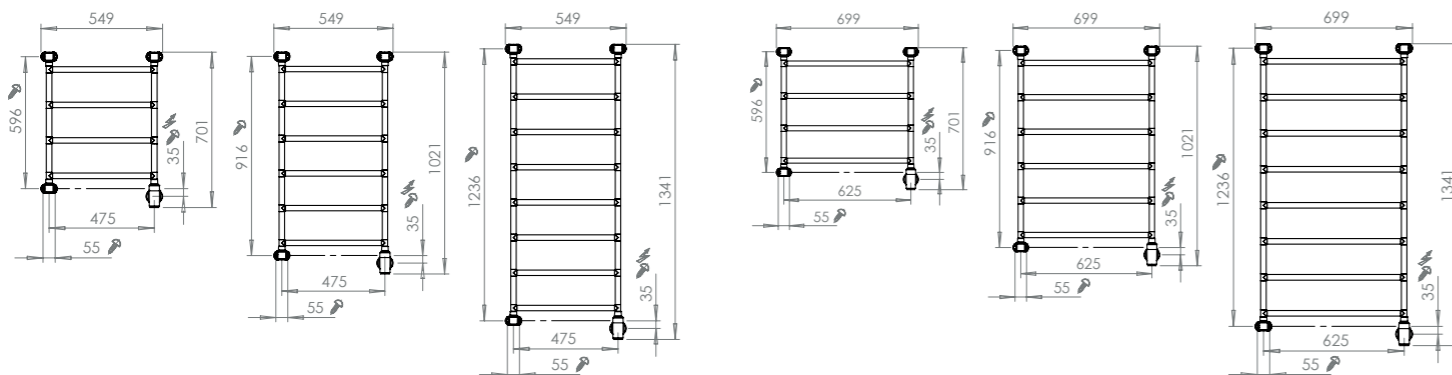

550 x 1350 mm

700 x 1350 mm

Tuotenumero	Malli	Materiaali	Teho	Leveys, mm	Korkeus, mm	Snro	LVI
3525-1	Jazz 4/550, Momento II™	RST	40W	550	710	8133400	5280968
3525-2	Jazz 6/550, Momento II™	RST	65W	550	1030	8133401	5280969
3525-3	Jazz 8/550, Momento II™	RST	85W	550	1350	8133402	5280970
3526-1	Jazz 4/700, Momento II™	RST	55W	700	710	8133403	5280971
3526-2	Jazz 6/700, Momento II™	RST	85W	700	1030	8133404	5280972
3526-3	Jazz 8/700, Momento II™	RST	110W	700	1350	8133405	5280973

230 V AC 50 Hz, II-luokka (kaksoisieristetty, ei suojavaadoiteta). IP44