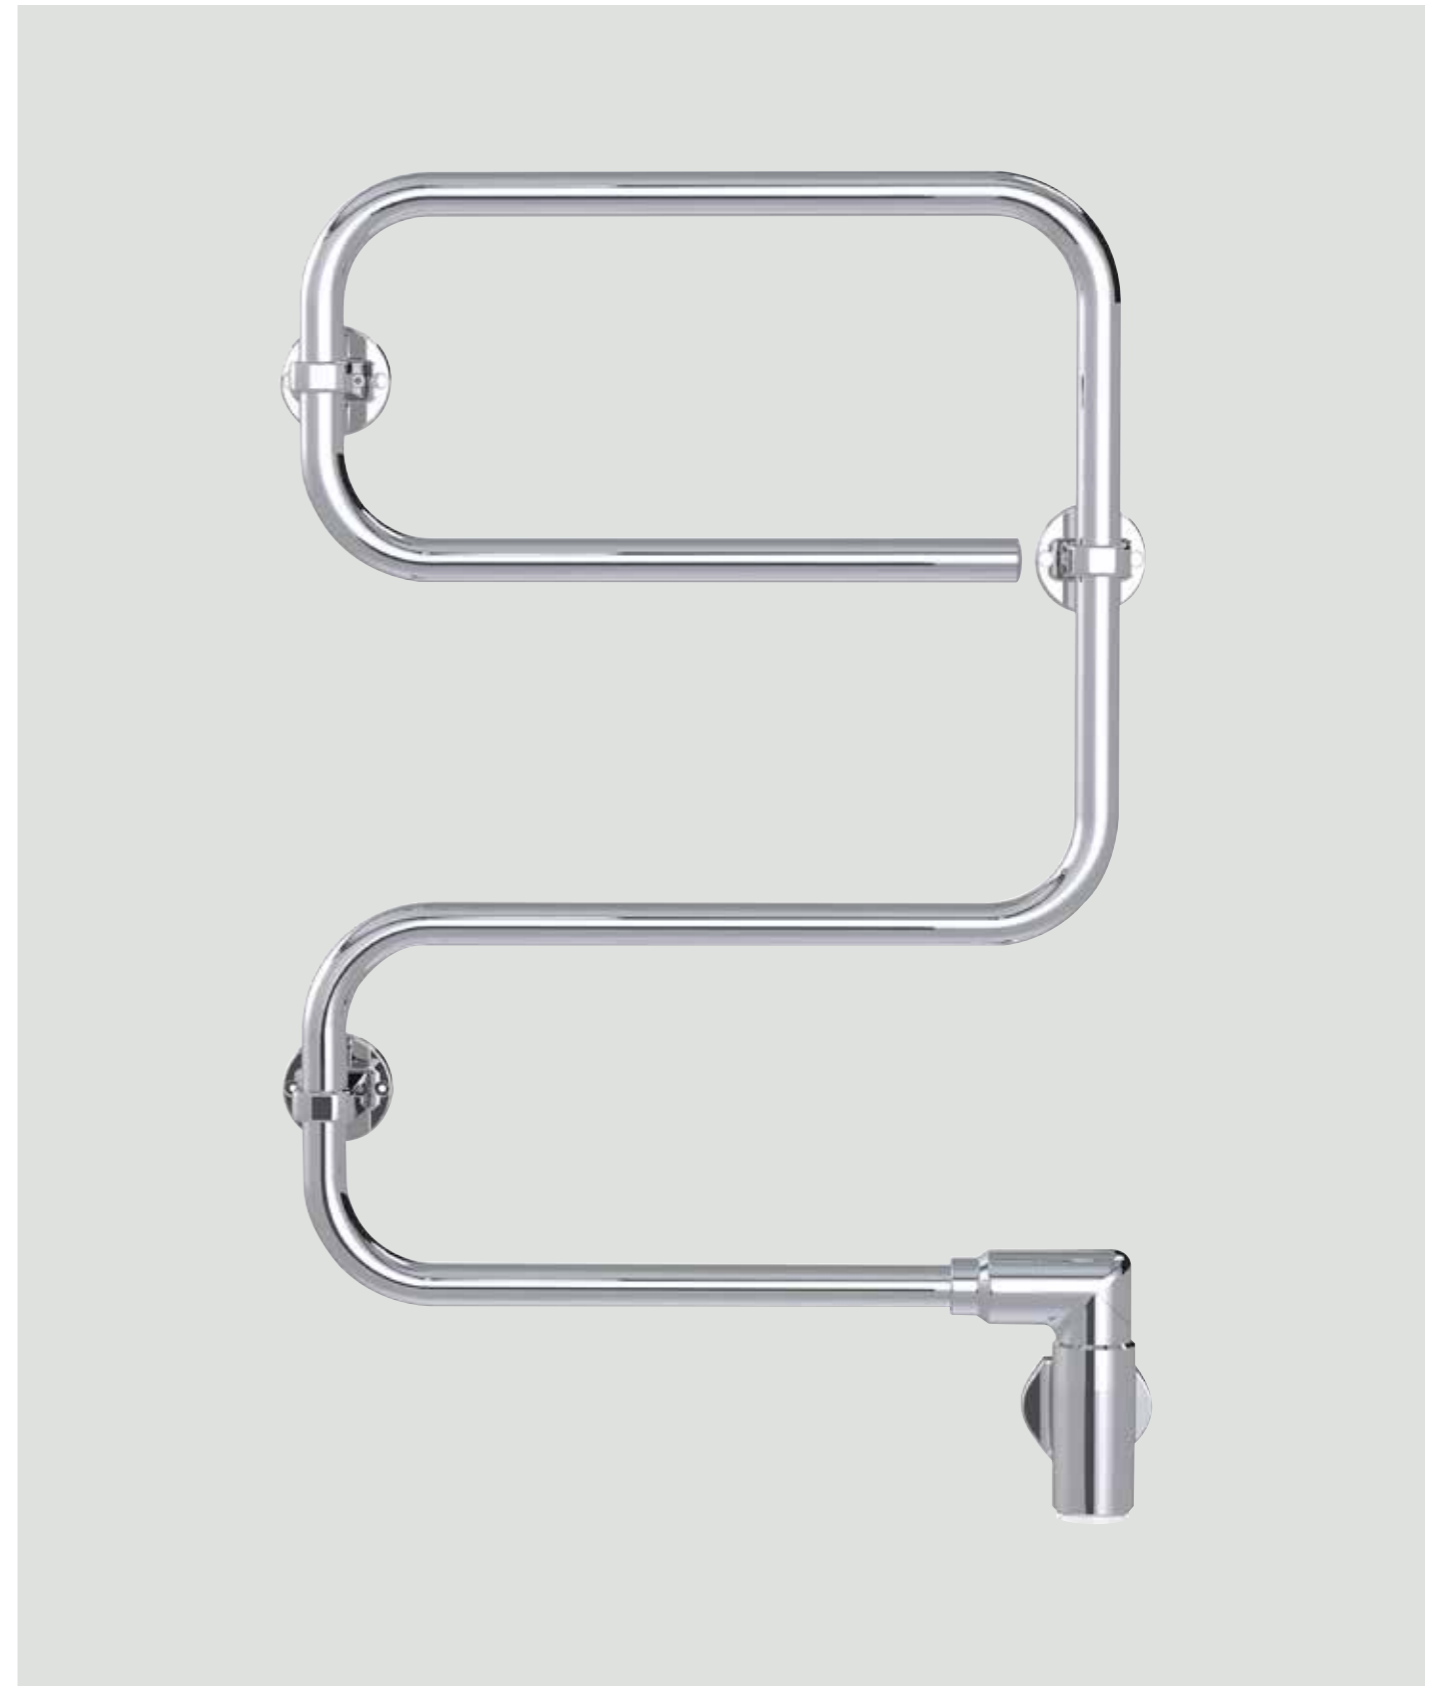

Tuotenro	Malli	Materiaali	Teho	Leveys, mm	Korkeus, mm	Snro	LVI
3517-5	TR55-i, kiinteä/käänn., Momento II™	RST	40W	460	750	8133353	5280921
3517-6	TR65-i, kiinteä/käänn., Momento II™	RST	40W	500	750	8133354	5280922
3517-8	TR85-i, kiinteä/käänn., Momento II™	RST	60W	730	750	8133355	5280921

230 V AC 50 Hz, II-luokka (kaksoisieristetty, ei suojamaadoiteta). IP44