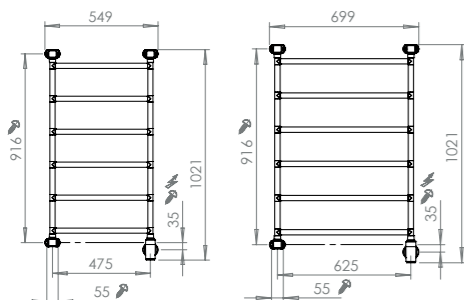

550 x 1030 mm