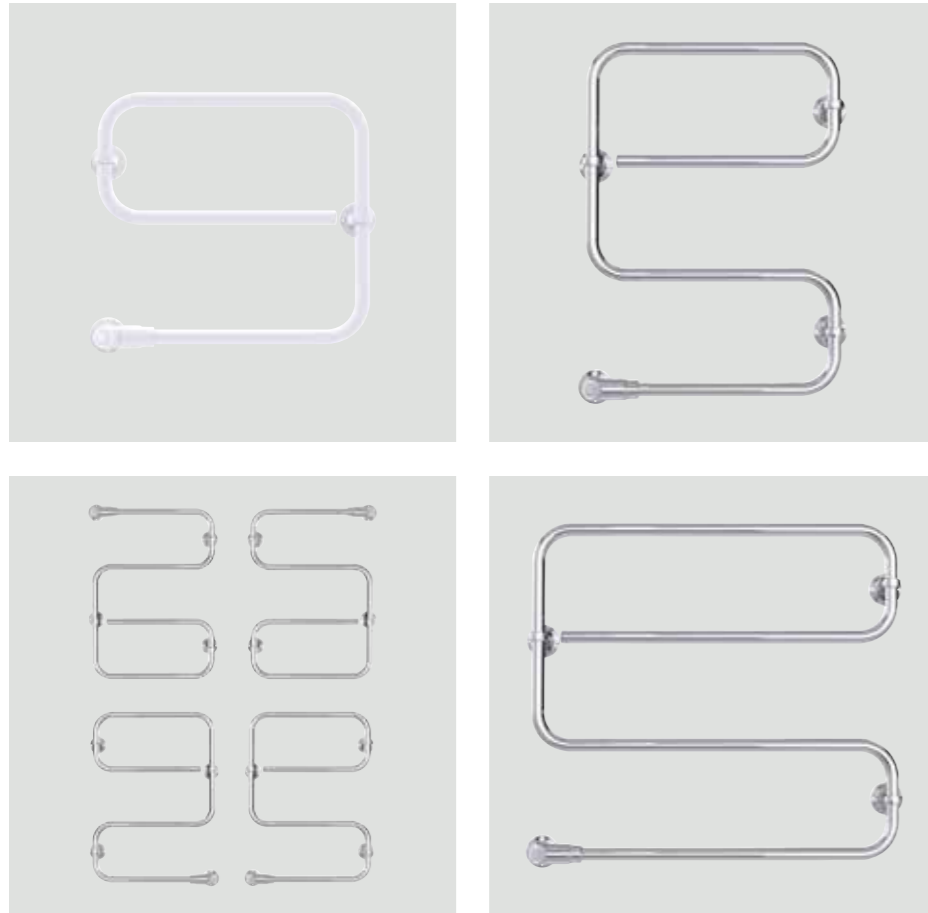

TR

– neljä kokoa, pieni kulutus
ja joustava asennus

TR pyyhekuivain on klassisen mallinen, kaarevatankoinen ja helppo käyttää. Väri vaihtoehdot ovat joko kiillotettu ruostumaton teräs tai valkoinen teräs.

Seinäkiinnikkeet ovat käännettäviä ja niiden paikkaa voidaan vaihtaa. Käännettävien seinäkiinnikkeiden ansiosta sähköasennus voidaan tehdä mistä kulmasta tahansa.

Matalatehoinen (30–60 W) TR kuivain kuluttaa 33 prosenttia vähemmän sähköä kilpaileviin malleihin verrattuna heikentämättä kuivaustehoa tai lämmitysmukavuutta.

TR pistokejohdolla sopii hyvin asennettavaksi itse. Niissä on valmiiksi asennettu virtajohto pistokkeella ja moninapaisella kytkimellä. TR ilman johtoa on ammattilaisen valinta, se toimitetaan ilman pistokejohtoa piiloasennettavaksi.

Sähkötoiminen kuivain

Lämmitys Sähkölämmityskaapeli.
Teho 30–60 W
Koko TR45 490 x 445 mm
TR55 454 x 645 mm
TR65 490 x 645 mm
TR85 720 x 645 mm

Pinta Kiillotettu tai valkoinen (pulverim.)
Materiaali Ruostumaton teräs tai teräs
Sähköliitäntä Valittava asennuskulma.
Pinta-asennukseen pistokejohdolla, tai piiloasennukseen ilman pistokejohtoa.

Lisätarvike
8134 Tehonsäädin tehon tai lämpötilan portaattomaan ohjaukseen.