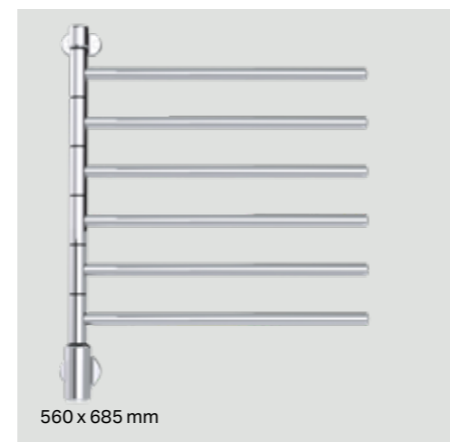

Ilmoitetut mitat voivat vaihdella. Älä poraa seinään reikiä, ennen kuin olet tarkistanut pyyhkekuivaimen mitat.