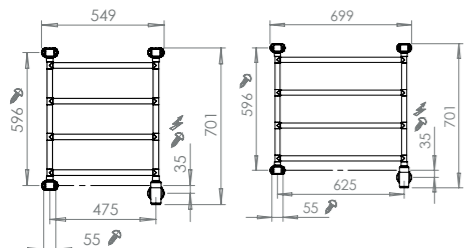

Blues

– aistikasta pehmeyttä,
tyylikästä kaarevuutta

Blues-kuivaimen pyöreät ja kaarevat tangot luovat pehmeän vaikutelman. Valittavana on kaksi leveyttä ja kolme korkeutta.

Blues-i pyyhekuivaimen sähköliitäntä ja Momento II™ ovat oikeassa alareunassa.

Sähkötoiminen kuivain
Lämmitys Sähkölämmityskaapeli.
Teho 40–110 W
Leveys 550 tai 700 mm
Korkeus Blues 4 tankoa 710 mm
Blues 6 tankoa 1030 mm
Blues 8 tankoa 1350 mm
Pinta Kiillotettu
Materiaali Ruostumaton teräs
Sähköliitäntä Kiinteä piilokytkenä.
Alhaalla oikealla.

Lisätarvike
8340-5 Pistotulppajohto
pistorasiaan liittämistä varten.

550 x 710 mm