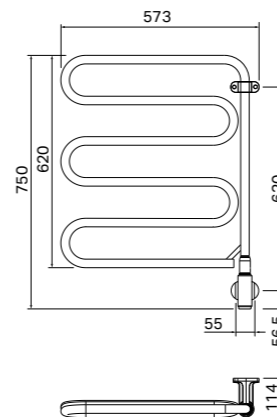

Ilmoitetut mitat voivat vaihdella. Älä poraa seinään reikiä, ennen kuin olet tarkistanut pyyhekuivaimen mitat.