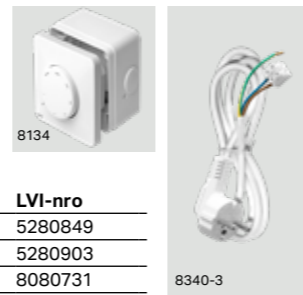

Sähkövastukset kombikuivaimiin

Momento II™ -ajastimella

Tuotenro	Malli	Johto/pistoke	Materiaali	Teho	Snro	LVI-nro
28-1010	Sähkövastus ja Momento II™, 75 W	Lisätarvike	Sinkki	75 W	8133309	5487780
28-1011	Sähkövastus ja Momento II™, 100 W	Lisätarvike	Sinkki	100 W	8133310	5487781
28-1012	Sähkövastus ja Momento II™, 125 W	Lisätarvike	Sinkki	125 W	8133311	5487782
28-1013	Sähkövastus ja Momento II™, 150 W	Lisätarvike	Sinkki	150 W	8133312	5487783
28-1014	Sähkövastus ja Momento II™, 175 W	Lisätarvike	Sinkki	175 W	8133313	5487784
28-1016	Sähkövastus ja Momento II™, 225 W	Lisätarvike	Sinkki	225 W	8133315	5487786
28-1017	Sähkövastus ja Momento II™, 250 W	Lisätarvike	Sinkki	250 W	8133316	5487787

230 V AC 50 Hz, II-luokka (kaksoiseristetty, ei suojamaadoiteta). IP44

HUOM! IP-luokka koskee ainoastaan Pax-sähkövastusta Pax-kombikuivaimen kanssa käytettynä niin, että teho on säädetty Paxin ilmoittaman mukaisesti mallin ja koon mukaan.

Lisätarvikkeet

Tuotenro	Malli	Snro	LVI-nro
8340-3	Pistotulppajohto (1,5 m), maadoitettu. Samba, Salsa, Mambo, Tango ja Foxtrot.	8133254	5280849
8340-5	Maadoittamaton pistotulppajohto	8133334	5280903
8134	Kierrosluvun- ja tehonsäädin	8510096	8080731

Pyyhekuivainventtiilit kombikuivaimiin