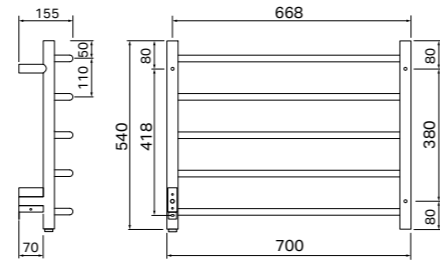

Näkymä takaapäin. Ilmoitetut mitat voivat vaihdella. Älä poraa seinään reikiä, ennen kuin olet tarkistanut pyyhekuivaimen mitat.

Tuotenumero	Malli	Materiaali	Teho	Leveys, mm	Korkeus, mm	Snro	LVI
3707-4	Mambo	RST	50 W	700	540	8133260	5280853