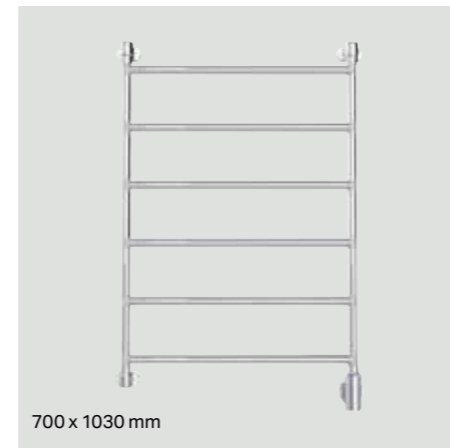

Jazz

– eleganttia tyylikkyyttä

Joustava malli – valittavana kaksi leveyttä ja kolme korkeutta. Jazz-i kääntyy 180 astetta. Voidaan asentaa seinälle niin, että Momento II™ -ajastin on joko vasemmassa tai oikeassa alakulmassa.

700 x 710 mm

Sähkötoiminen kuivain
Lämmitys Sähkölämmityskaapeli.
Teho 40–110 W
Leveys 550 tai 700 mm
Korkeus Jazz, 4 tankoa 710 mm
Jazz, 6 tankoa 1030 mm
Jazz, 8 tankoa 1350 mm
Pinta Kiillotettu
Materiaali Ruostumaton teräs
Sähköliitäntä Kiinteää piilokytettä.
Alhaalla oikealla tai vasemmalla.

Lisätarvike
8340-5 Pistotulppajohto
pistorasiaan liittämistä varten.

Ilmoitetut mitat voivat vaihdella. Älä poraa seinään reikiä, ennen kuin olet tarkistanut pyyhkekuivaimen mitat.

Tuotenumero	Malli	Materiaali	Teho	Leveys, mm	Korkeus, mm	Snro	LVI
3525-1	Jazz 4/550, Momento II™	RST	40W	550	710	8133400	5280968
3525-2	Jazz 6/550, Momento II™	RST	65W	550	1030	8133401	5280969
3525-3	Jazz 8/550, Momento II™	RST	85W	550	1350	8133402	5280970
3526-1	Jazz 4/700, Momento II™	RST	55W	700	710	8133403	5280971
3526-2	Jazz 6/700, Momento II™	RST	85W	700	1030	8133404	5280972
3526-3	Jazz 8/700, Momento II™	RST	110W	700	1350	8133405	5280973

230 V AC 50 Hz, II-luokka (kaksoisieristetty, ei suojavaadoiteta). IP44