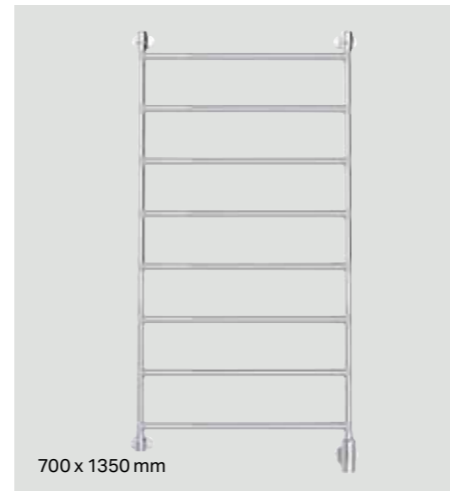

550 x 710 mm

700 x 710 mm

550 x 1030 mm

700 x 1030 mm

550 x 1350 mm

700 x 1350 mm

Sähkötoiminen kuivain
 Lämmitys Sähkölämmityskaapeli.
 Teho 40–110 W
 Leveys 550 tai 700 mm
 Korkeus Jazz, 4 tankoa 710 mm
 Jazz, 6 tankoa 1030 mm
 Jazz, 8 tankoa 1350 mm
 Pinta Kiillotettu
 Materiaali Ruostumaton teräs
 Sähköliitäntä Kiinteää piilokytettä.
 Alhaalla oikealla tai vasemmalla.