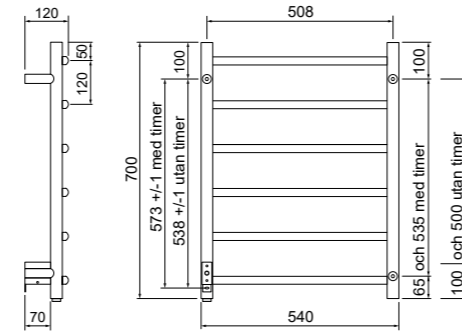

Näkymä takaapäin.
Ilmoitetut mitat voivat vaihdella. Älä poraa seinään reikiä, ennen kuin olet tarkistanut pyyhekuivaimen mitat.