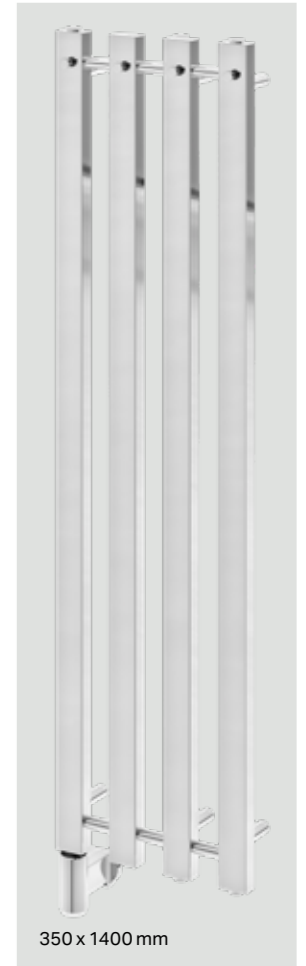

Ilmoitetut mitat voivat vaihdella. Älä poraa seinään reikiä, ennen kuin olet tarkistanut pyyhekuivaimen mitat.