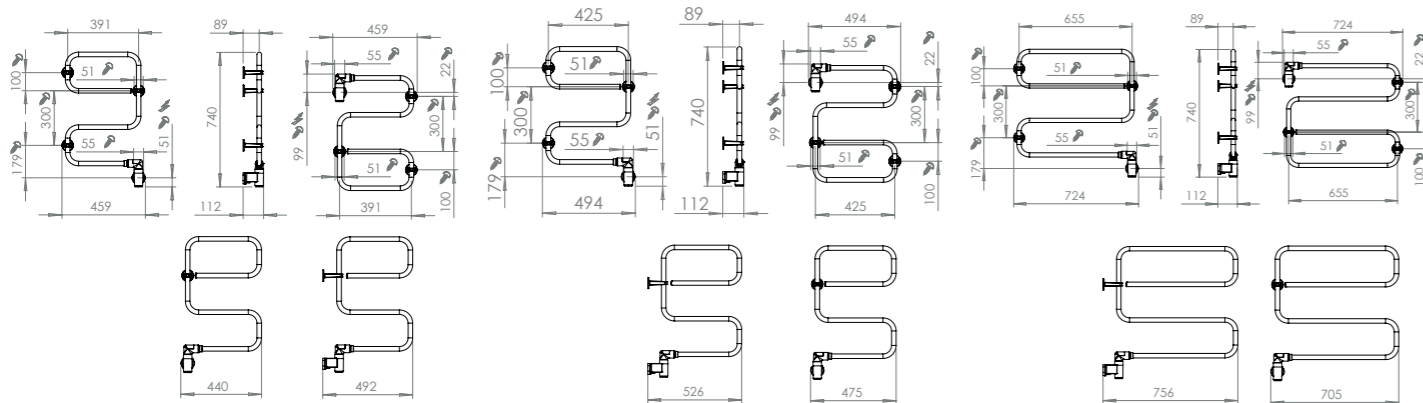

730x750 mm

Ilmoitetut mitat voivat vaihdella. Älä poraa seinään reikiä, ennen kuin olet tarkistanut pyyhekuivaimen mitat.