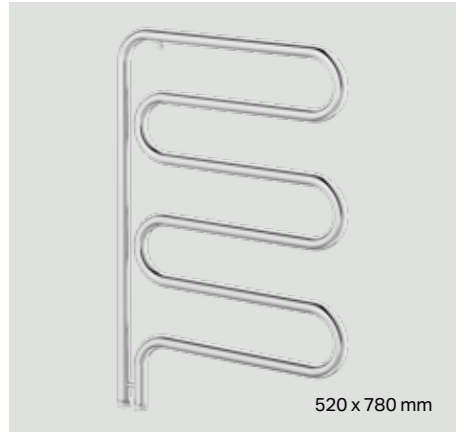

Foxtrot

– joustava valinta

Foxtrot pyyhekuivain tarjoaa joustavuutta, voit valita joko on/off tai ajastintoiminnon, sekä oikean- tai vasemmanpuoleisen kytkennän. Foxtrot voidaan asentaa pinta- tai piilokytkennällä ja on erityisesti suunniteltu projekteihin. Pax Foxtrot on valmistettu ruostumattomasta teräksestä, suojausluokka on IP44, maadoitettu.

- On/off -kytkin
- Kerta-ajastus 1-12 tuntia
- Toistuva ajastus 1-12 tuntia

Sähkökäyttöinen pyyhekuivain

Lämmitys Lämmityskaapeli
Teho 80W
Leveys 530 mm
Korkeus 810 mm
Käsittely Kiillotettu
Materiaali Ruostumaton teräs
Kytkentä Piilokytkentä, kiinteä.
Oikea/vasen alakulma.

Lisävaruste
8340-3 Pistotulppajohto.

Ilmoitetut mitat voivat vaihdella. Älä poraa seinään reikiä, ennen kuin olet tarkistanut pyyhekuivaimen mitat.

Tuotenumero	Malli	Materiaali	Teho	Leveys, mm	Korkeus, mm	Snro	LVI
3707-5	Foxtrot oikea	RST	80 W	530	810	8133336	5280904
3707-6	Foxtrot vasen	RST	80 W	530	810	8133339	5280905
3708-5	Foxtrot timer oikea	RST	80 W	530	810	8133337	5280906
3708-6	Foxtrot timer vasen	RST	80 W	530	810	8133338	5280907

230 V AC 50 Hz, I-luokka (tulee suojamaadoittaa). IP44

Vesikäyttöinen

– kytketään lämmitysjärjestelmään

Note

– vesitoiminen, kaksi kokoa

Note on vesikiertoinen pyyhekuivain, joka liitetään olemassa olevaan lämmitysjärjestelmään (ei käyttöveteen).

600x560 mm

Vesitoiminen kuivain
Lämmitys Täytetään vedellä. Lämmitetään vain kytkemällä lämmitysjärjestelmään (ei käyttöveteen).
Teho Riippuu veden lämpötilasta.
Leveys 600 tai 520 mm
Korkeus 560 tai 780 mm
Pinta Kiillotettu
Materiaali Ruostumaton teräs
Toimitus Täyttämättömänä, mukana kiinnitystarvikkeet, ruuvit, sulikutulpat, suojatulpat ja ilmanpoistiventtiili.

520 x 780 mm