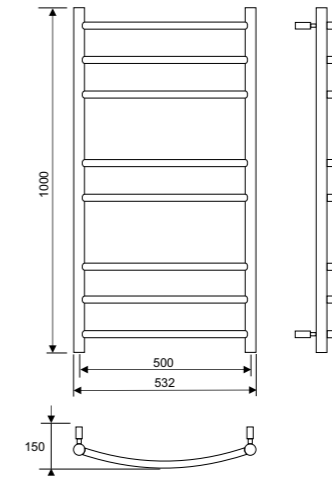

Lisätarvike

8340-5 Pistotulppajohto pistorasiaan liittämistä varten.

Ilmoitetut mitat voivat vaihdella. Älä poraa seinään reikiä, ennen kuin olet tarkistanut pyyhkeuivaimen mitat.