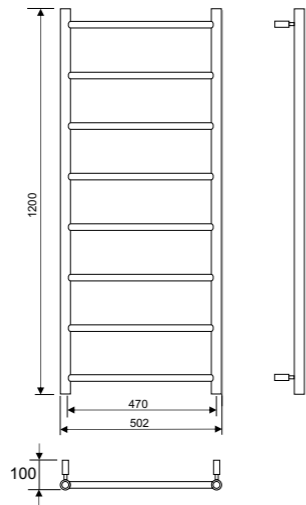

Lisätarvike

8340-5 Pistotulppajohto pistorasiaan liittämistä varten.

Ilmoitetut mitat voivat vaihdella. Älä poraa seinään reikiä, ennen kuin olet tarkistanut pyyhkeuivaimen mitat.

Tuotenumero	Malli	Materiaali	Käyttöpaine	Teho *	Leveys, mm	Korkeus, mm	Snro	LVI
24-4018	Tamburin 500x800	RST	10 bar	75W	500	800	8133325	5487796
24-4019	Tamburin 500x1200	RST	10 bar	125W	500	1200	8133326	5487797