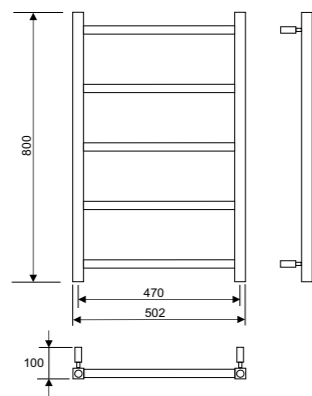

Lisätarvike

8340-5 Pistotulppajohto pistorasiaan liittämistä varten.

500 x 800 mm

Ilmoitetut mitat voivat vaihdella. Älä poraa seinään reikiä, ennen kuin olet tarkistanut pyyhekuivaimen mitat.

500 x 1200 mm