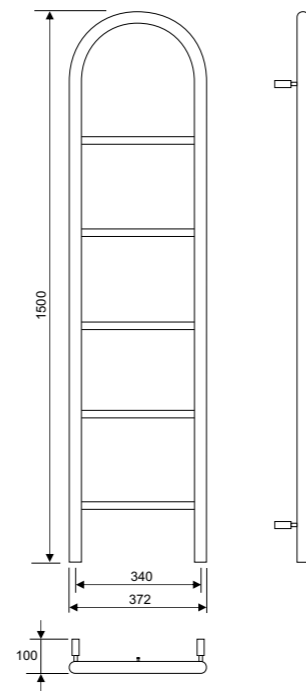

Ilmoitetut mitat voivat vaihdella. Älä poraa seinään reikiä, ennen kuin olet tarkistanut pyyhekuivaimen mitat.