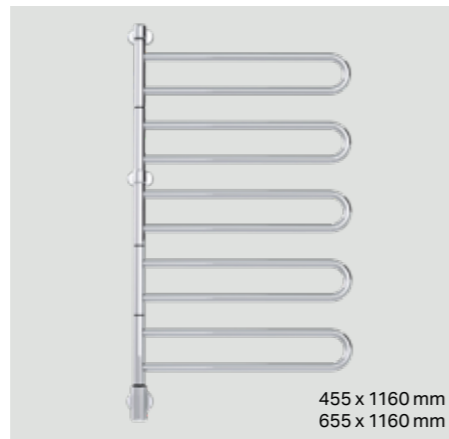

455 x 760 mm
655 x 760 mm

Sähkötoiminen kuivain

Lämmitys	Sähkölämmityskaapeli.
Teho	28-106W
Leveys	455 tai 655 mm
Korkeus	Flex U 2 tankoa 560 mm Flex U 3 tankoa 760 mm Flex U 4 tankoa 960 mm Flex U 5 tankoa 1160 mm

Pinta	Kiillotettu tai musta (pulverimaal.)
Materiaali	RST tai teräs
Sähköliitäntä	Alhaalla. Kiinteä piilokytkenä. Asennus oikealle tai vasemmalle. Erikseen 180° kääntyvät tangot.
Toiminto	

Malli
Momento II™ -ajastinoinnolla tai ilman.

Lisätarvike
8340-5 Pistotulppajohto
pistorasiaan liittämistä varten.