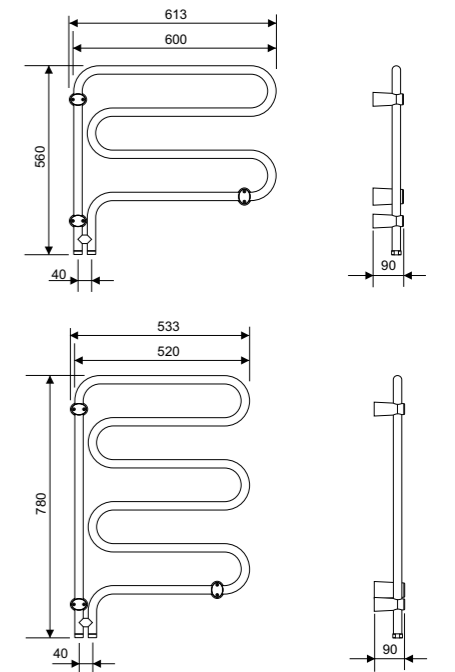

Ilmoitetut mitat voivat vaihdella. Älä poraa seinään reikiä, ennen kuin olet tarkistanut pyyhekuivaimen mitat.

Tuotenumero	Malli	Materiaali	Käyttöpaine	Leveys, mm	Korkeus, mm	SNRO	LVI
24-5302	Note 600x560	RST	10 bar	600	560	8133332	5487803
24-5303	Note 520x780	RST	10 bar	520	780	8133333	5487804