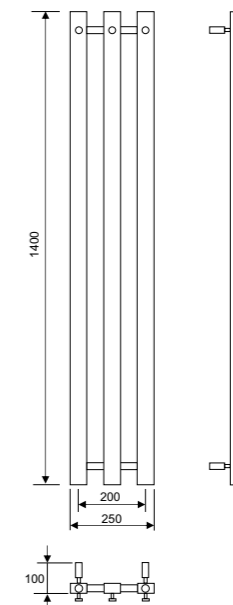

Teho 175–225 W koosta riippuen.

Kierre 1/2" ja/tai

- Patteriventtiili

Lisätarvike

8340-5 Pistotulppajohto pistorasiaan liittämistä varten.

Ilmoitetut mitat voivat vaihdella. Älä poraa seinään reikiä, ennen kuin olet tarkistanut pyyhekuivaimen mitat.