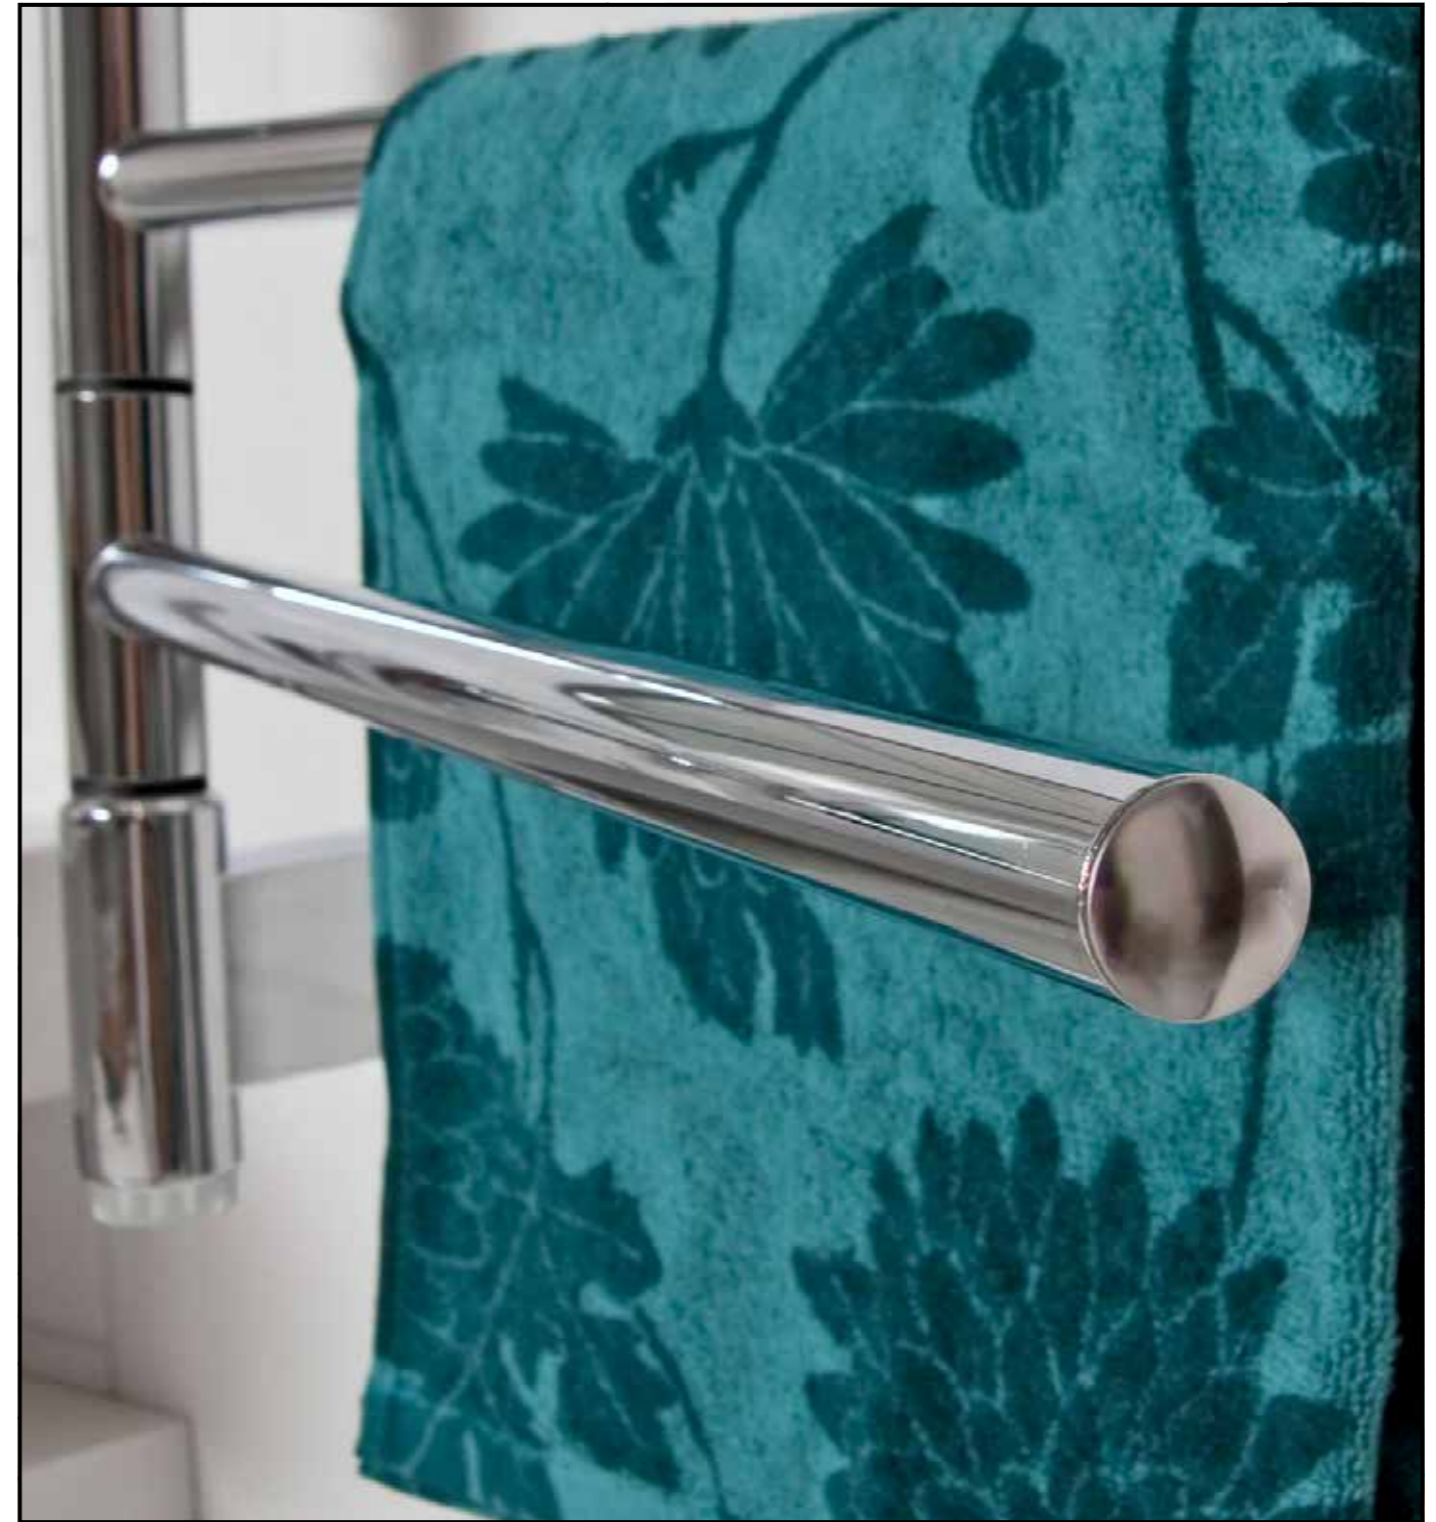

Tuotenumero	Malli	Materiaali	Teho	Leveys, mm	Korkeus, mm	Snro	LVI
26-2010	Flex I 2/550, käännettävä Momento II™	RST	20W	560	330	8133386	5280954
26-2015	Flex I 2/550, käännettävä	RST	20W	560	330	8133391	5280959
26-2020	Flex I 2/550, käännettävä, musta Momento II™	Teräs, maalattu	20W	560	330	8133396	5280964
26-2011	Flex I 3/550, käännettävä Momento II™	RST	30W	560	420	8133387	5280955
26-2016	Flex I 3/550, käännettävä	RST	30W	560	420	8133392	5280960
26-2021	Flex I 3/550, käännettävä, musta Momento II™	Teräs, maalattu	30W	560	420	8133397	5280965
26-2012	Flex I 4/550, käännettävä Momento II™	RST	40W	560	510	8133388	5280956
26-2017	Flex I 4/550, käännettävä	RST	40W	560	510	8133393	5280961
26-2022	Flex I 4/550, käännettävä, musta Momento II™	Teräs, maalattu	40W	560	510	8133398	5280966
26-2013	Flex I 5/550, käännettävä Momento II™	RST	50W	560	600	8133389	5280957
26-2018	Flex I 5/550, käännettävä	RST	50W	560	600	8133394	5280962
26-2023	Flex I 5/550, käännettävä, musta Momento II™	Teräs, maalattu	50W	560	600	8133399	5280967
26-2014	Flex I 6/550, käännettävä Momento II™	RST	60W	560	685	8133390	5280958
26-2019	Flex I 6/550, käännettävä	RST	60W	560	685	8133395	5280963

230 V AC 50 Hz, II-luokka (kaksoisieristetty, ei suojamaadoiteta). IP44