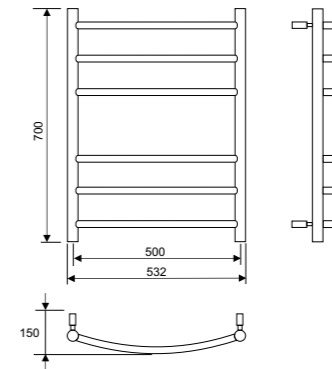

Lisätarvike

8340-5 Pistotulppajohto pistorasiaan liittämistä varten.

Ilmoitetut mitat voivat vaihdella. Älä poraa seinään reikiä, ennen kuin olet tarkistanut pyyhkeuivaimen mitat.

Tuotenumero	Malli	Materiaali	Käyttöpaine	Teho *	Leveys, mm	Korkeus, mm	Snro	LVI
24-4700	Cello 530x700	RST	10 bar	75W	530	700	8133329	5487800
24-4701	Cello 530x1000	RST	10 bar	125W	530	1000	8133330	5487801