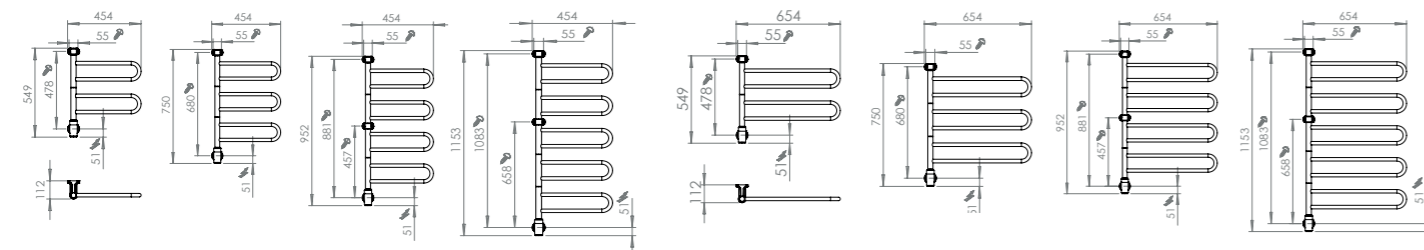

455 x 960 mm
655 x 960 mm

455 x 1160 mm
655 x 1160 mm

Ilmoitetut mitat voivat vaihdella. Älä poraa seinään reikiä, ennen kuin olet tarkistanut pyyhkekuivaimen mitat.