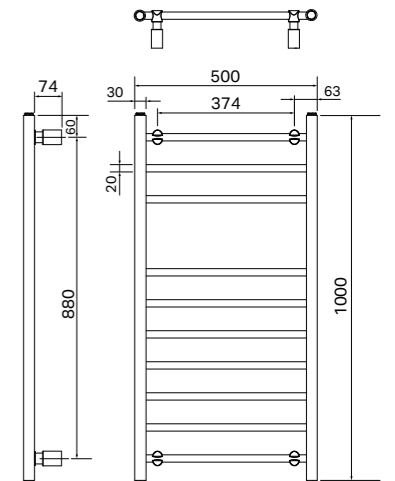

Lisätarvike

8340-5 Pistotulppajohto

500 x 1000 mm

Ilmoitetut mitat voivat vaihdella. Älä poraa seinään reikiä, ennen kuin olet tarkistanut pyyhekuivaimen mitat.

Tuotenro	Malli	Materiaali	Käyttöpaine	Teho *	Leveys, mm	Korkeus, mm	Snro	LVI
0500/1000/RRC	Nice 500x1000	Teräs, kromi	10 bar	150W	500	1000	8133221	5487774