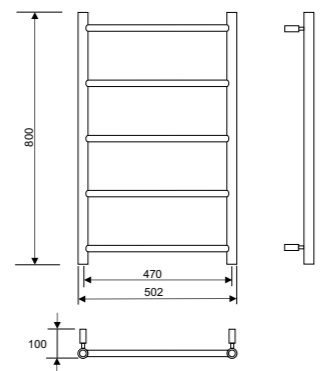

Lisätarvike

8340-5 Pistotulppajohto pistorasiaan liittämistä varten.

Ilmoitetut mitat voivat vaihdella. Älä poraa seinään reikiä, ennen kuin olet tarkistanut pyyhkeuivaimen mitat.

Tuotenumero	Malli	Materiaali	Käyttöpaine	Teho *	Leveys, mm	Korkeus, mm	Snro	LVI
24-4018	Tamburin 500x800	RST	10 bar	75W	500	800	8133325	5487796
24-4019	Tamburin 500x1200	RST	10 bar	125W	500	1200	8133326	5487797