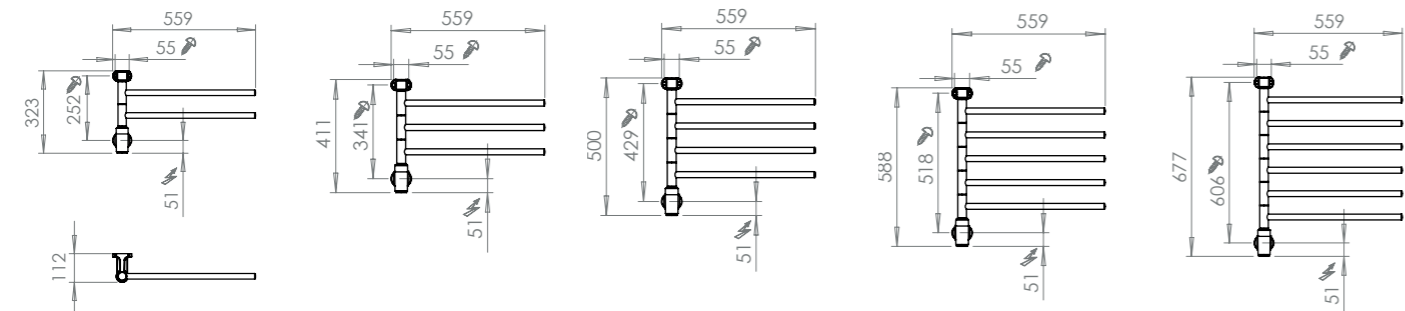

Ilmoitetut mitat voivat vaihdella. Älä poraa seinään reikiä, ennen kuin olet tarkistanut pyyhkekuivaimen mitat.