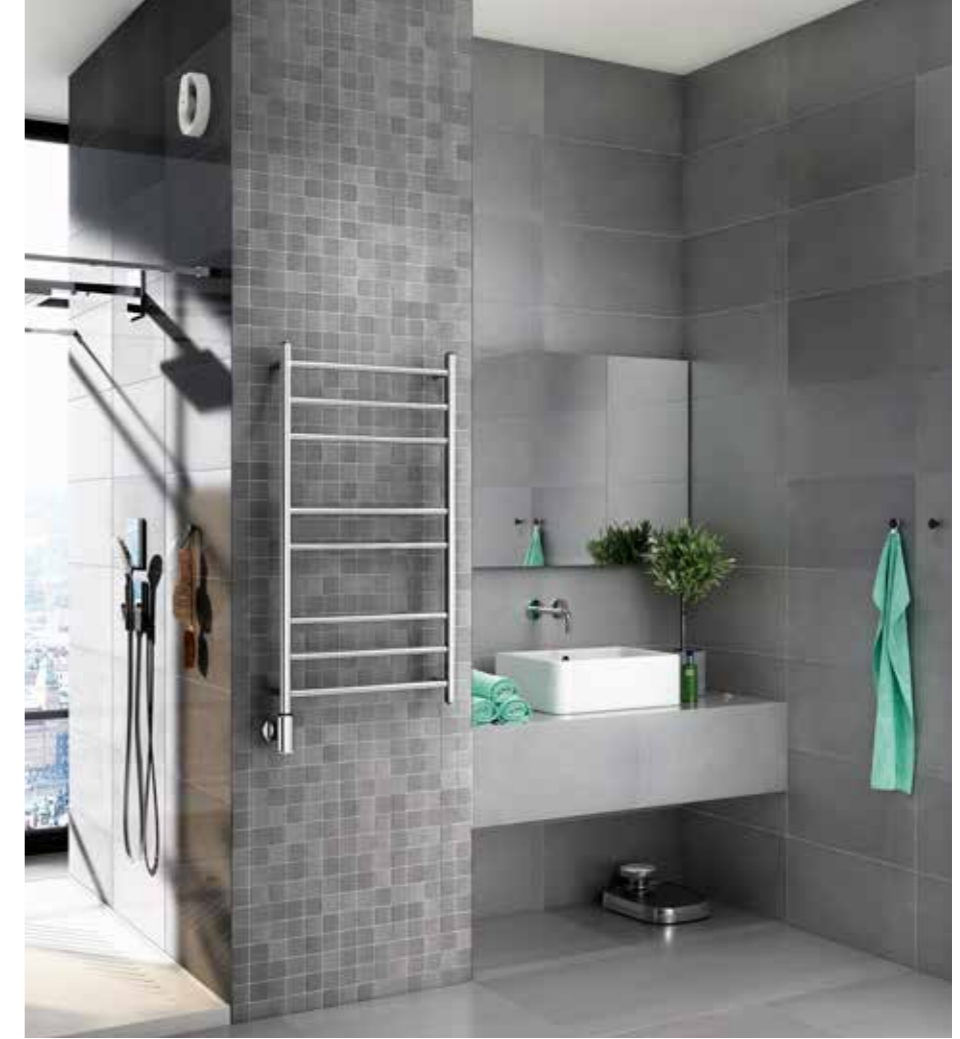

Kombikuivain

Lämmitys Täytetään vedellä. Lämmitetään Pax-sähkövastuksella ja/tai kytketään lämmitysjärjestelmään (ei käyttöveteen).

Leveys 530 mm

Korkeus 700 tai 1000 mm

Pinta Kiillotettu

Materiaali Ruostumaton teräs

Liitäntä Alhaalla, oikealla/vasemmalla.

Toimitus

Täyttämättömänä, mukana kiinnikkeet, ruuvit, sulikutulpat, suojatulpat ja ilmanpoistiventtiili.

Lisätarvike (katso sivu 48)

• Pax-sähkövastus, jossa Momento II™ -ajastintointi.
Teho 75–125 W koosta riippuen.
Kierre 1/2" ja/tai
• Patteriventtiili