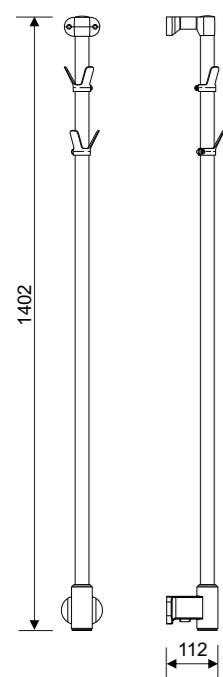

Limbo

– helppo sijoittaa
pieneenkin tilaan

Limbo on sähköllä toimiva, siro ja tyylikäs pyyhekuivain. Pyyhekuivaimen mitat ovat vain 5 x 140 cm, joten se sopii pieneenkin tilaan. Väri vaihtoehtoja ovat valkoinen, musta tai krominvärinen.

Sähkötoiminen kuivain

Lämmitys Sähkölämmityskaapeli.
Teho 24W
Leveys 50 mm
Korkeus 1400 mm

Pinta Kromi tai maalattu
Materiaali Teräs
Sähköliitäntä Alhaalla. Kiinteä piilokytkenä.

Malli

Momento II™ -ajastintoiminto.

Lisätarvike

8340-5 Pistotulppajohto
pistorasiaan liittämistä varten.

Ilmoitetut mitat voivat vaihdella. Älä poraa seinään reikiä, ennen kuin olet tarkistanut pyyhekuivaimen mitat.

Tuotenro	Malli	Materiaali	Teho	Leveys, mm	Korkeus, mm	Snro	LVI
3551-1	Limbo, kromi, Momento II™	Teräs, kromi	24W	50	1400	8133363	5280931
3551-2	Limbo, valkoinen, Momento II™	Teräs, maalattu	24W	50	1400	8133364	5280932
3551-3	Limbo, musta, Momento II™	Teräs, maalattu	24W	50	1400	8133365	5280933

230 V AC 50 Hz, II-luokka (kaksoisieristetty, ei suojamaadoiteta) IP44