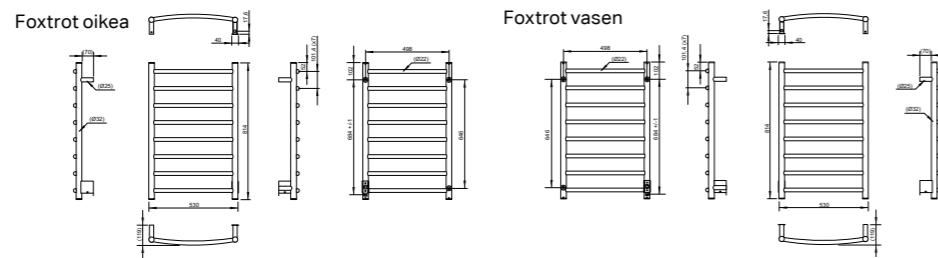

Ilmoitetut mitat voivat vaihdella. Älä poraa seinään reikiä, ennen kuin olet tarkistanut pyyhekuivaimen mitat.

Tuotenro	Malli	Pistokejohto	Materiaali	Teho	Leveys, mm	Korkeus, mm	SNRO	LVI
3707-5	Foxtrot oikea	Lisävarvike	RST	80 W	530	810	8133336	5280904
3707-6	Foxtrot vasen	Lisävarvike	RST	80 W	530	810	8133339	5280905
3708-5	Foxtrot timer oikea	Lisävarvike	RST	80 W	530	810	8133337	5280906
3708-6	Foxtrot timer vasen	Lisävarvike	RST	80 W	530	810	8133338	5280907

230 V AC 50 Hz, I-luokka (tulee suojamaadoittaa). IP44

Vesikiertoinen kuivain

- kytketään lämmitysjärjestelmään

Note

– klassisen pehmeä muotoilu

Note on vesikiertoinen pyyhekuivain, joka liitetään olemassa olevaan lämmitysjärjestelmään (ei käyttöveteen).