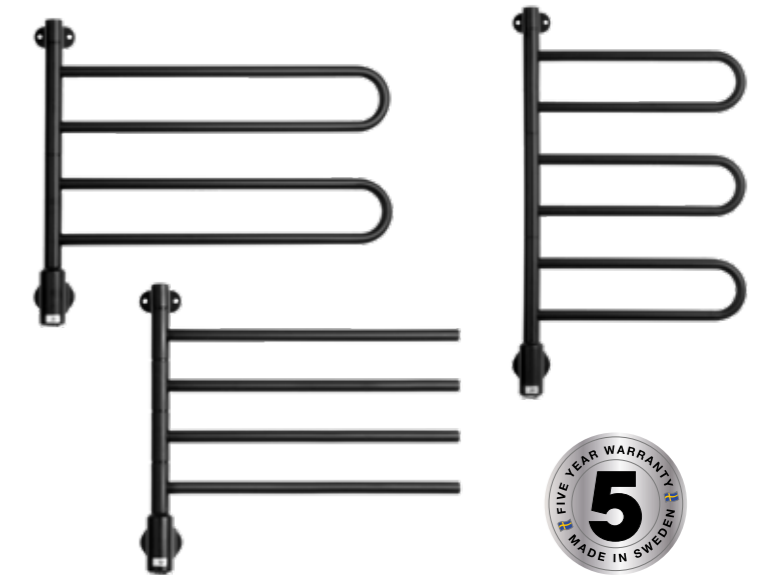

Tuotenumero	Nimi	Valmistusmateriaali	Teho	Leveys, mm	Korkeus, mm	SNRO	LVI
3550-3	Limbo, musta, Momento II™	Lakattu teräs	24 W	50	1400	8133348	5280916
25-2020	Flex I 2/550, käännettävä, musta, Momento II™	Lakattu teräs	20 W	560	330	8133344	5280912
25-2021	Flex I 3/550, käännettävä, musta, Momento II™	Lakattu teräs	30 W	560	420	8133345	5280913
25-2022	Flex I 4/550, käännettävä, musta, Momento II™	Lakattu teräs	40 W	560	510	8133346	5280914
25-2023	Flex I 5/550, käännettävä, musta, Momento II™	Lakattu teräs	50 W	560	600	8133347	5280915
25-1030	Flex U 2/450, käännettävä, musta, Momento II™	Lakattu teräs	28 W	455	560	8133340	5280908
25-1031	Flex U 3/450, käännettävä, musta, Momento II™	Lakattu teräs	41 W	455	760	8133341	5280909
25-1040	Flex U 2/650, käännettävä, musta, Momento II™	Lakattu teräs	43 W	655	560	8133342	5280910
25-1041	Flex U 3/650, käännettävä, musta, Momento II™	Lakattu teräs	64 W	655	760	8133343	5280911