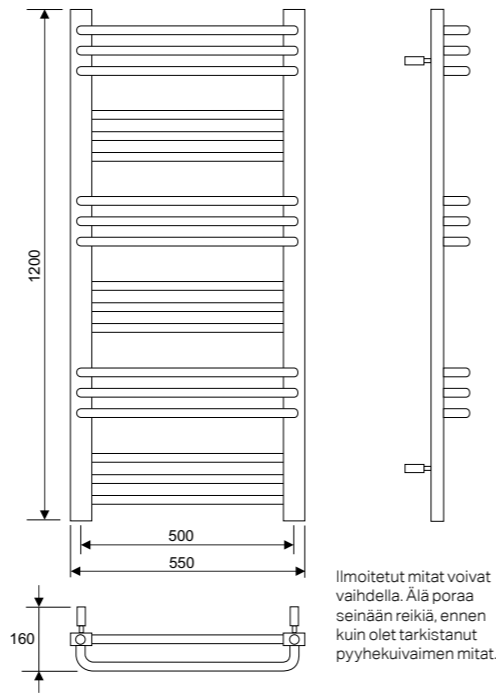

Viola

– pyyhekuivain,
joka hämmästyttää
tehokkuudellaan

Viola sopii erinomaisesti kylpyhuoneeseen, jossa pyyhekuivaimen ulkonäkö ratkaisee. Laadukas suorakulmainen runkoputki ja pyöreät, kahdessa tasossa kulkevat tangot ovat kiiltävää ruostumatonta terästä.

Kombikuivain
Lämmitys Täytetään vedellä. Lämmitetään Pax-sähkövastuksella ja/tai kytketään lämmitysjärjestelmään (ei käyttöveteen).

Leveys 550 mm
Korkeus 1200 mm
Pinta Kiillotettu
Materiaali Ruostumaton teräs
Liitäntä Alhaalla, oikealla/vasemmalla

Toimitus
Täyttämättömänä, mukana kiinnikkeet, ruuvit, sulkutulpat, suojatulpat ja ilmanpoistoventtiili.

Lisätarvike (katso sivu 48)
• Pax-sähkövastus, jossa Momento II™ -ajastin-toiminto.
Teho 175 W.
Kierre 1/2" ja/tai
• Patteriventtiili

Lisätarvike
8340-5 Pistotulppajohto pistorasiaan liittämistä varten.

Tuotenumero	Malli	Materiaali	Käyttöpaine	Teho*	Leveys, mm	Korkeus, mm	SNRO	LVI
24-4307	Viola 550x1200	Ruostumaton teräs	10 bar	175 W	550	1200	8133319	5487790

* Tarkoittaa tehoa sähkövastuksen kanssa, katso sivu 48