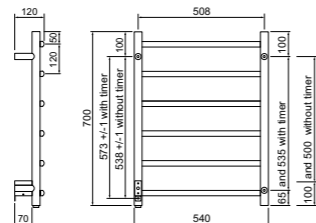

Salsa

– moderni mutta klassinen vaikutelma

Tikapuumalli, jossa on pyöreät, hieman kaarevat tangot. Salsa on valmistettu ruostumattomasta teräksestä, mikä tekee pyyhekuivaimesta edullisen ja käytännöllisen modernin klassikon.

Sähkötoiminen kuivain
Lämmitys Sähkölämmityskaapeli.
Teho 55 W
Leveys 540 mm
Korkeus 700 mm
Pinta Kiillotettu.
Materiaali Ruostumaton teräs
Sähköliitäntä Kiinteä piilokytkenä. Oikealla alhaalla.

Lisätarvike
8340-3 Pistotulppajohto pistorasiaan liittämistä varten.

Ilmoitetut mitat voivat vaihdella. Älä poraa seinään reikiä, ennen kuin olet tarkistanut pyyhekuivaimen mitat.