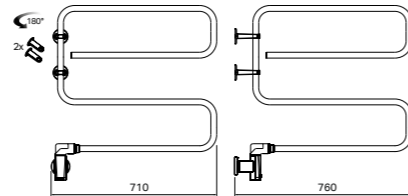

Tuoteno	Malli	Johto/ pistoke	Materiaali	Teho	Leveys, mm	Korkeus, mm	SNRO	LVI
3516-5	TR55-i, kiinteä/käännettävä, Momento II™	Lisätarvike	Kromattu teräs	40 W	460	750	8133266	5280859
3516-6	TR65-i, kiinteä/käännettävä, Momento II™	Lisätarvike	Kromattu teräs	40 W	500	750	8133267	5280860
3516-8	TR85-i, kiinteä/käännettävä, Momento II™	Lisätarvike	Kromattu teräs	60 W	730	750	8133268	5280861

Ilmoitetut mitat voivat vaihdella. Älä poraa seinään reikiä, ennen kuin olet tarkistanut pyyhekuivaimen mitat.

230 V AC 50 Hz, II-luokka (kaksoiseristetty, ei suojamaadoiteta). IP44