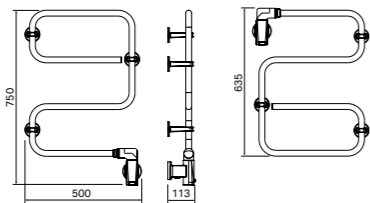

730 x 750 mm

Tuoteno	Malli	Johto/ pistoke	Materiaali	Teho	Leveys, mm	Korkeus, mm	SNRO	LVI
3516-5	TR55-i, kiinteä/käännettävä, Momento II™	Lisätarvike	Kromattu teräs	40 W	460	750	8133266	5280859
3516-6	TR65-i, kiinteä/käännettävä, Momento II™	Lisätarvike	Kromattu teräs	40 W	500	750	8133267	5280860
3516-8	TR85-i, kiinteä/käännettävä, Momento II™	Lisätarvike	Kromattu teräs	60 W	730	750	8133268	5280861

Ilmoitetut mitat voivat vaihdella. Älä poraa seinään reikiä, ennen kuin olet tarkistanut pyyhekuivaimen mitat.

230 V AC 50 Hz, II-luokka (kaksoiseristetty, ei suojamaadoiteta). IP44