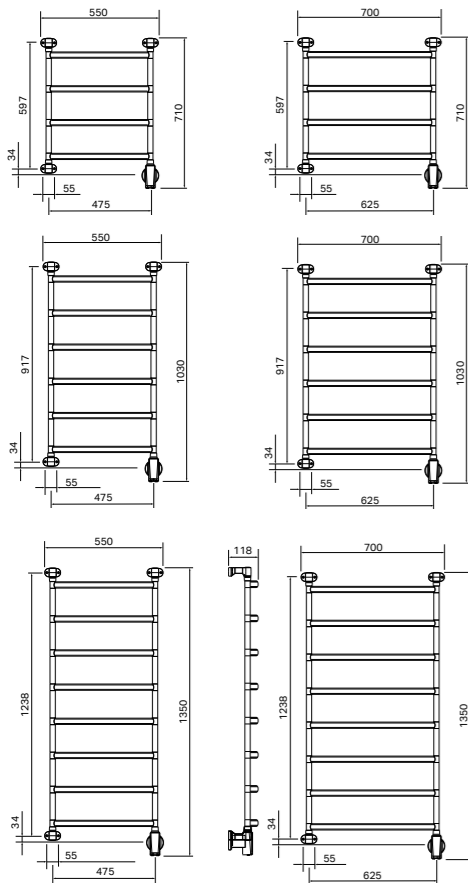

**Lisätarvike**  
 8340-5 Pistotulppajohto  
 pistorasiaan liittämistä varten.

550 x 710 mm

700 x 710 mm

550 x 1030 mm

700 x 1030 mm

550 x 1350 mm

700 x 1350 mm

Ilmoitetut mitat voivat vaihdella. Älä poraa seinään reikiä, ennen kuin olet tarkistanut pyyhekuivaimen mitat.