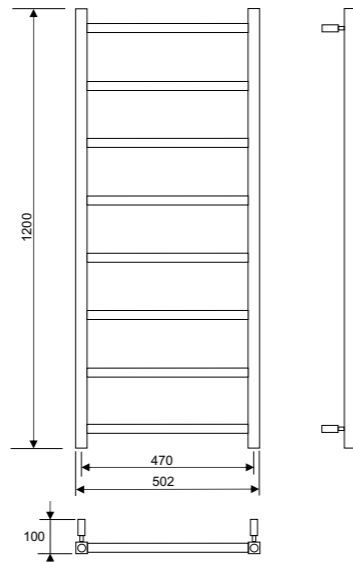

## Lisätarvike 8340-5

Pistotulppajohto pistorasiaan liittämistä varten.

Ilmoitetut mitat voivat vaihdella. Älä poraa seinään reikiä, ennen kuin olet tarkistanut pyyhekuivaimen mitat.

Tuotenumero	Malli	Materiaali	Käyttöpaine	Teho*	Leveys, mm	Korkeus, mm	SNRO	LVI
24-4008	Lyra 500x800	Ruostumaton teräs	10 bar	75 W	500 mm	800	8133323	5487794
24-4009	Lyra 500x1200	Ruostumaton teräs	10 bar	125 W	500 mm	1200	8133324	5487795