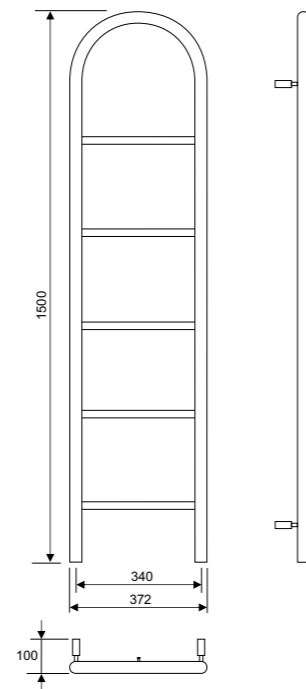

Kombikuivain
Lämmitys Täytetään vedellä. Lämmitetään Pax-sähkövastuksella ja/tai kytketään lämmitysjärjestelmään (ei käyttöveteen).
Leveys 370 mm
Korkeus 1500 mm
Pinta Kiillotettu
Materiaali Ruostumaton teräs
Liitäntä Alhaalla, oikealla/vasemmalla.

Toimitus
Täyttämättömänä, mukana kiinnikkeet, ruuvit, sulikutulpat, suojatulpat ja ilmanpoistoventtiili.

Lisävarvike (katso sivu 48)
• Pax-sähkövastus, jossa Momento II™ -ajastintointo.
Teho 100 W Kierre 1/2" ja/tai
• Patteriventtiili

Lisävarvike
8340-5 Pistotulppajohto pistorasiaan liittämistä varten.