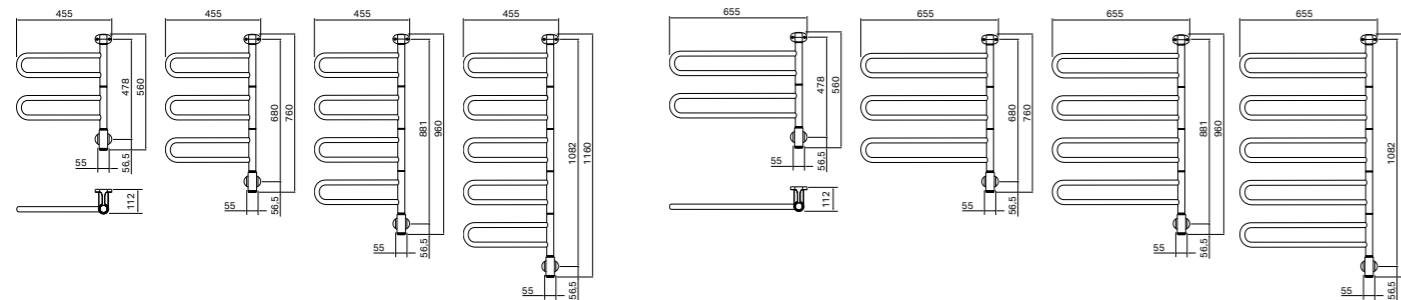

Ilmoitetut mitat voivat vaihdella. Älä poraa seinään reikiä, ennen kuin olet tarkistanut pyyhkekuivaimen mitat.