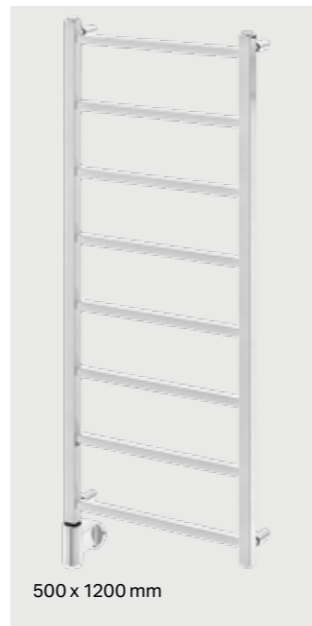

Tuotenumero	Malli	Materiaali	Käyttöpaine	Teho*	Leveys, mm	Korkeus, mm	SNRO	LVI
24-4008	Lyra 500x800	Ruostumaton teräs	10 bar	75 W	500 mm	800	8133323	5487794
24-4009	Lyra 500x1200	Ruostumaton teräs	10 bar	125 W	500 mm	1200	8133324	5487795

* Tarkoittaa tehoa sähkövastuksen kanssa, katso sivu 48

Nice

– siron kaunis ja ilmava
kuivain

Nice on klassinen malli. Se on helppo sijoittaa yksinkertaisen, tyylikkään ja käytännöllisen muotoilunsa ansiosta. Nice sopii yhtä hyvin kesämökille kuin kaupunkiasunnon kylpyhuoneeseen.