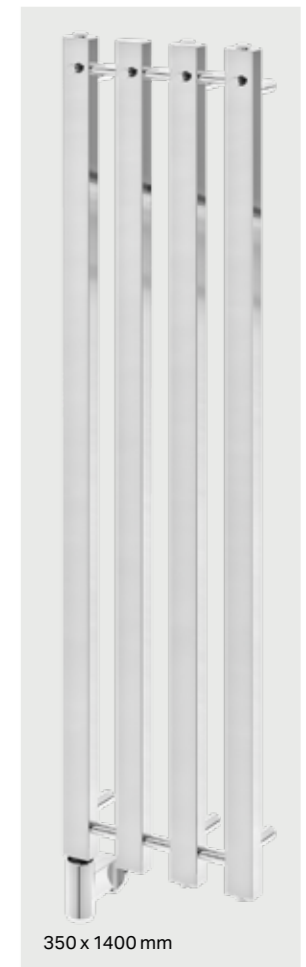

Ilmoitetut mitat voivat vaihdella. Älä poraa seinään reikiä, ennen kuin olet tarkistanut pyyhekuivaimen mitat.

Tuoteno	Malli	Materiaali	Käyttöpaine	Teho*	Leveys, mm	Korkeus, mm	SNRO	LVI
24-4206	Mandolin 3, 250 x 1400	Ruostumaton teräs	10 bar	175 W	250	1400	8133321	5487792
24-4207	Mandolin 4, 350x1400	Ruostumaton teräs	10 bar	225 W	350	1400	8133322	5487793

* Tarkoittaa tehoa sähkövastuksen kanssa, katso sivu 48