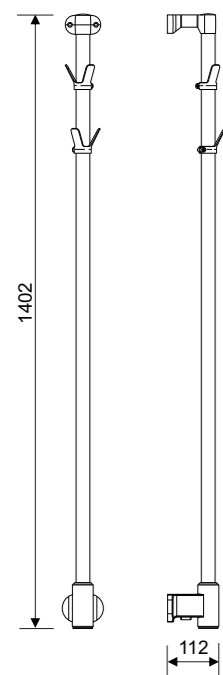

Limbo

– helppo sijoittaa
pieneenkin tilaan

Limbo on sähköllä toimiva, siro ja tyylikäs pyyhekuivain. Pyyhekuivaimen mitat ovat vain 5 x 140 cm, joten se sopii pieneenkin tilaan. Väri vaihtoehdot ovat valkoinen/krominvärinen tai pelkkä krominvärinen.

Sähkötoiminen kuivain

Lämmitys Sähkölämmityskaapeli.
Teho 24W
Leveys 50 mm
Korkeus 1400 mm

Pinta Kromi tai valkoinen/kromi
Materiaali Teräs
Sähköliitäntä Alhaalla. Kiinteä piilokytöntä.

Malli

Momento II™ -ajastintoiminto.

Lisätarvike

8340-5 Pistotulppajohto pistorasiaan liittämistä varten.