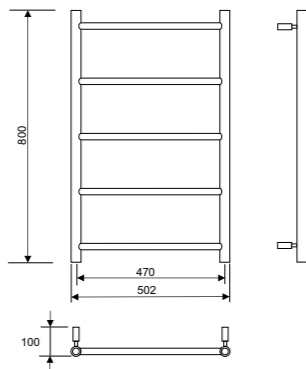

## Lisätarvike

8340-5 Pistotulppajohto pistorasiaan liittämistä varten.

Ilmoitetut mitat voivat vaihdella. Älä poraa seinään reikiä, ennen kuin olet tarkistanut pyyhkekuivaimen mitat.

Tuotenumro	Malli	Materiaali	Käyttöpaine	Teho*	Leveys, mm	Korkeus, mm	SNRO	LVI
24-4018	Tamburin 500 x 800	Ruostumaton teräs	10 bar	75 W	500 mm	800	8133325	5487796
24-4019	Tamburin 500 x 1200	Ruostumaton teräs	10 bar	125 W	500 mm	1200	8133326	5487797