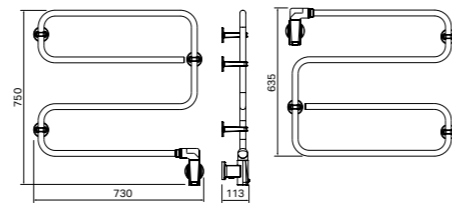

Tuoteno	Malli	Johto/ pistoke	Materiaali	Teho	Leveys, mm	Korkeus, mm	SNRO	LVI
3516-5	TR55-i, kiinteä/käännettävä, Momento II™	Lisätarvike	Kromattu teräs	40 W	460	750	8133266	5280859
3516-6	TR65-i, kiinteä/käännettävä, Momento II™	Lisätarvike	Kromattu teräs	40 W	500	750	8133267	5280860
3516-8	TR85-i, kiinteä/käännettävä, Momento II™	Lisätarvike	Kromattu teräs	60 W	730	750	8133268	5280861

Ilmoitetut mitat voivat vaihdella. Älä poraa seinään reikiä, ennen kuin olet tarkistanut pyyhekuivaimen mitat.

230 V AC 50 Hz, II-luokka (kaksoiseristetty, ei suojamaadoiteta). IP44