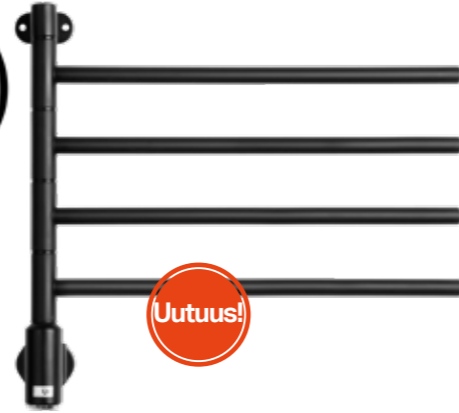

Flex I

– kätevällä käännettävillä tangoilla

Momento II™ -ajastimella tai ilman

Flex I kuivaimen erikseen käännettävät tangot voidaan asettaa haluttuun asentoon helposti. Käännettävät tangot helpottavat pyyhkeiden ripustamista ja pois ottamista.

Flex I -mallissa on muutamia vaihtoehtoja. Valittavana on 2–6 erikseen 180 astetta kääntyvää tankoa, joten voit asettaa kuivaimen joko oikealle tai vasemmalle.

Sähkötoiminen kuivain		
Lämmitys	Sähkölämmityskaapeli.	
Teho	20–60 W	
Leveys	560 mm	
Korkeus	Flex I 2 tankoa	330 mm
	Flex I 3 tankoa	420 mm
	Flex I 4 tankoa	510 mm
	Flex I 5 tankoa	600 mm
	Flex I 6 tankoa	685 mm

Pinta	Kromi
Materiaali	Teräs
Sähköliitäntä	Alhaalla. Kiinteä piilokytkentä. Asennus oikealle tai vasemmalle.
Toiminto	Erikseen 180° kääntyvät tangot.

Malli
Momento II™ -ajastintoinnolla tai ilman.

Lisätarvike
8340-5 Pistotulppajohto pistorasiaan liittämistä varten.