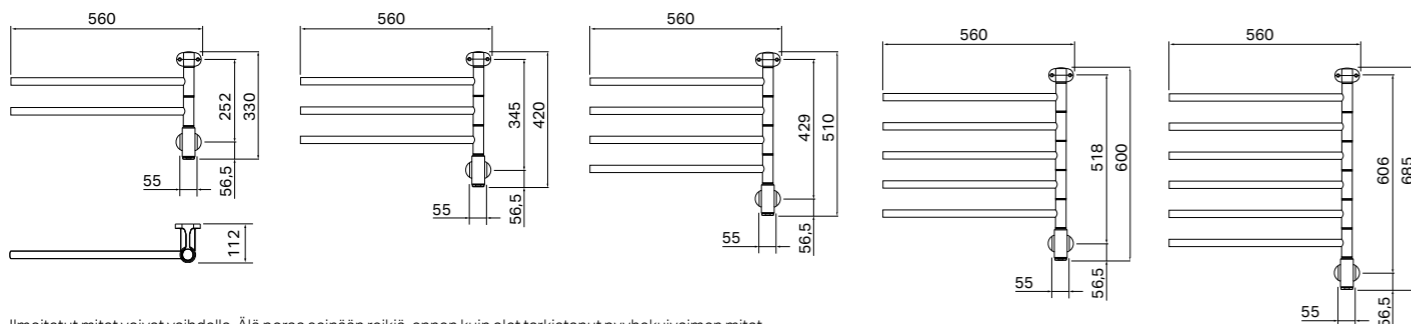

**Lisätarvike**  
8340-5 Pistotulppajohto pistorasiaan liittämistä varten.

560 x 330 mm

560 x 420 mm

560 x 510 mm

560 x 600 mm

560 x 685 mm

Ilmoitetut mitat voivat vaihdella. Älä poraa seinään reikiä, ennen kuin olet tarkistanut pyyhkekuivaimen mitat.