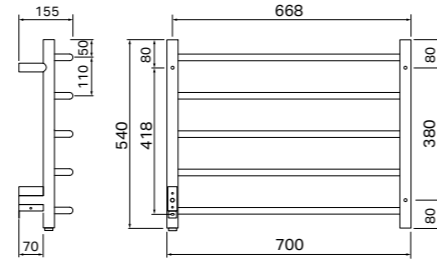

Mambo

– tilaa suurillekin pyyhkeille

Mambo-pyyhekuivaimessa on pyöreät ja hieman kaarevat tangot. Mambo on ruostumattomasta teräksestä valmistettu leveä malli, joten suurimmatkin pyyhkeet mahtuvat hyvin ja kuivuvat nopeasti.

Sähkötoiminen kuivain
Lämmitys Sähkölämmityskaapeli.
Teho 50 W
Leveys 700 mm
Korkeus 540 mm
Pinta Kiillotettu.
Materiaali Ruostumaton teräs
Sähköliitäntä Kiinteä piilokytentä. Oikealla alhaalla.

Lisätarvike
8340-3 Pistotulppajohto pistorasiaan liittämistä varten.

Ilmoitetut mitat voivat vaihdella. Älä poraa seinään reikiä, ennen kuin olet tarkistanut pyyhekuivaimen mitat.