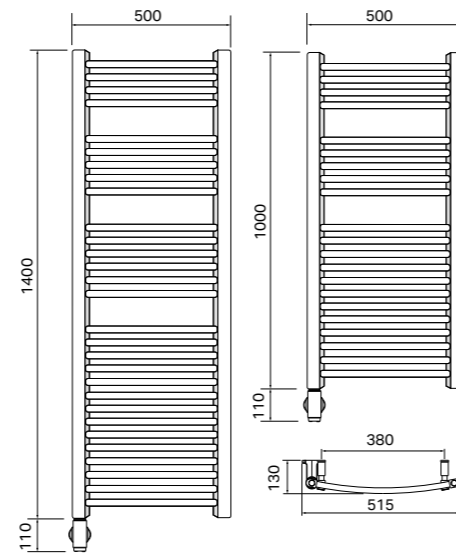

Ilmoitetut mitat voivat vaihdella. Älä poraa seinään reikiä, ennen kuin olet tarkistanut pyyhkekuivaimen mitat.

Tuotenumero	Malli	Materiaali	Käyttöpaine	Teho *	Leveys, mm	Korkeus, mm	SNRO	LVI
24-5206	Climb 500 x 1000, kromi	Teräs, kromi	10 bar	175 W	500	1000	8133130	5487737
24-5202	Climb 500 x 1000, valkoinen	Teräs, kromi	10 bar	175 W	500	1000	8133126	5487733
24-5204	Climb 500 x 1400, kromi	Teräs, kromi	10 bar	250 W	500	1400	8133128	5487735
24-5200	Climb 500x1400, valkoinen	Teräs, kromi	10 bar	250 W	500	1400	8133124	5487731

* Tarkoittaa tehoa sähkövastuksen kanssa, katso sivu 48

Positiv

– helppo käyttää ja täyttää

Positiv-mallissa on pyöreät ja suorat putket kätevässä osioissa, mikä lisää kuivatuskykyä.