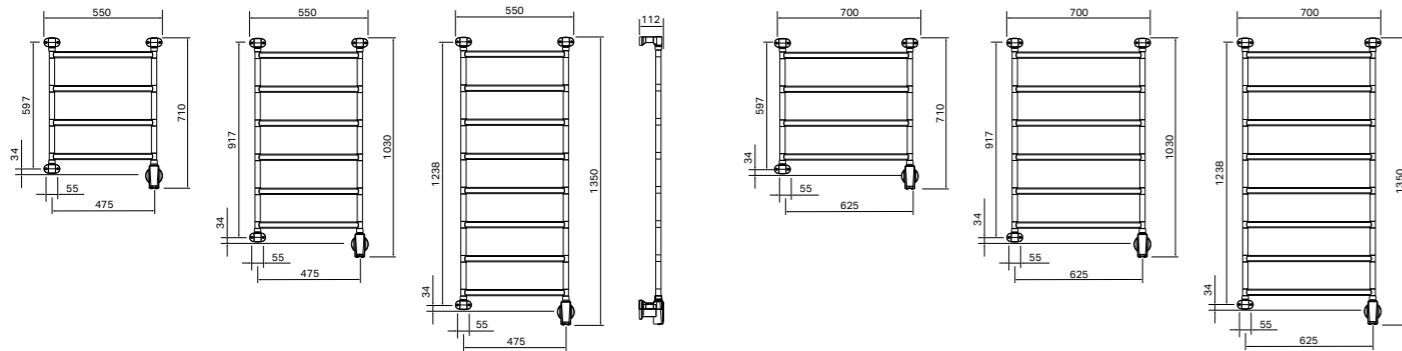

550 x 1350 mm

700 x 1350 mm

230 V AC 50 Hz, II-luokka (kaksoiseristetty, ei suojavaadoiteta). IP44

Tuotenumero	Malli	Johto/pistoke	Materiaali	Teho	Leveys, mm	Korkeus, mm	SNRO	LVI
3523-1	Jazz-i kapea, 4 tankoa, Momento II™	Lisätarvike	Kromattu teräs	40 W	550	710	8133297	5280890
3523-2	Jazz-i kapea, 6 tankoa, Momento II™	Lisätarvike	Kromattu teräs	65 W	550	1030	8133298	5280891
3523-3	Jazz-i kapea, 8 tankoa, Momento II™	Lisätarvike	Kromattu teräs	85 W	550	1350	8133299	5280892
3524-1	Jazz-i leveä, 4 tankoa, Momento II™	Lisätarvike	Kromattu teräs	55 W	700	710	8133300	5280893
3524-2	Jazz-i leveä, 6 tankoa, Momento II™	Lisätarvike	Kromattu teräs	85 W	700	1030	8133301	5280894
3524-3	Jazz-i leveä, 8 tankoa, Momento II™	Lisätarvike	Kromattu teräs	110 W	700	1350	8133302	5280895