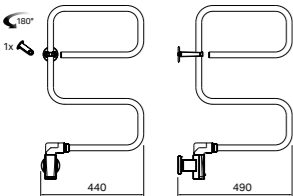

Tuoteno	Malli	Johto/ pistoke	Materiaali	Teho	Leveys, mm	Korkeus, mm	SNRO	LVI
3516-5	TR55-i, kiinteä/käännettävä, Momento II™	Lisätarvike	Kromattu teräs	40 W	460	750	8133266	5280859
3516-6	TR65-i, kiinteä/käännettävä, Momento II™	Lisätarvike	Kromattu teräs	40 W	500	750	8133267	5280860
3516-8	TR85-i, kiinteä/käännettävä, Momento II™	Lisätarvike	Kromattu teräs	60 W	730	750	8133268	5280861

Ilmoitetut mitat voivat vaihdella. Älä poraa seinään reikiä, ennen kuin olet tarkistanut pyyhekuivaimen mitat.

230 V AC 50 Hz, II-luokka (kaksoiseristetty, ei suojamaadoiteta). IP44