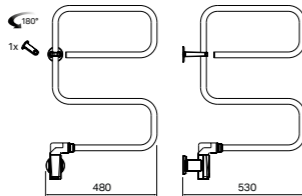

Tuoteno	Malli	Johto/ pistoke	Materiaali	Teho	Leveys, mm	Korkeus, mm	SNRO	LVI
3516-5	TR55-i, kiinteä/käännettävä, Momento II™	Lisätarvike	Kromattu teräs	40 W	460	750	8133266	5280859
3516-6	TR65-i, kiinteä/käännettävä, Momento II™	Lisätarvike	Kromattu teräs	40 W	500	750	8133267	5280860
3516-8	TR85-i, kiinteä/käännettävä, Momento II™	Lisätarvike	Kromattu teräs	60 W	730	750	8133268	5280861

Ilmoitetut mitat voivat vaihdella. Älä poraa seinään reikiä, ennen kuin olet tarkistanut pyyhekuivaimen mitat.

230 V AC 50 Hz, II-luokka (kaksoiseristetty, ei suojamaadoiteta). IP44