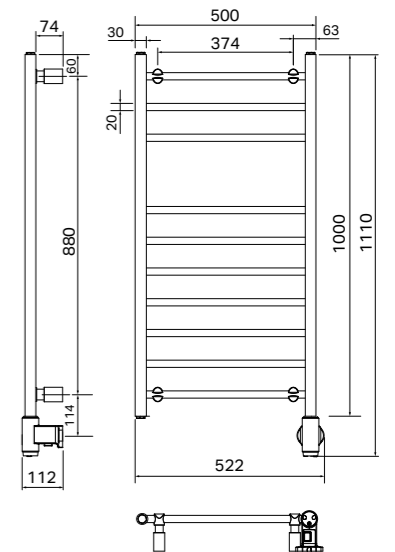

Lisätarvike 8340-5

Pistotulppajohto pistorasiaan liittämistä varten.

Ilmoitetut mitat voivat vaihdella. Älä poraa seinään reikiä, ennen kuin olet tarkistanut pyyhekuivaimen mitat.

Tuotenumero	Malli	Materiaali	Käyttöpaine	Teho*	Leveys, mm	Korkeus, mm	SNRO	LVI
0500/1000/RRC	Nice 500x1000	Teräs, kromi	10 bar	150 W	500 mm	1000	8133221	5487774

* Tarkoittaa tehoa sähkövastuksen kanssa, katso sivu 48