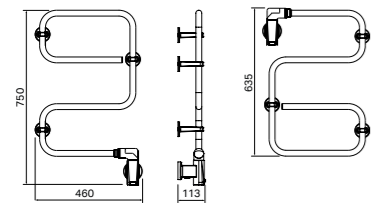

Tuoteno	Malli	Johto/ pistoke	Materiaali	Teho	Leveys, mm	Korkeus, mm	SNRO	LVI
3516-5	TR55-i, kiinteä/käännettävä, Momento II™	Lisätarvike	Kromattu teräs	40 W	460	750	8133266	5280859
3516-6	TR65-i, kiinteä/käännettävä, Momento II™	Lisätarvike	Kromattu teräs	40 W	500	750	8133267	5280860
3516-8	TR85-i, kiinteä/käännettävä, Momento II™	Lisätarvike	Kromattu teräs	60 W	730	750	8133268	5280861

Ilmoitetut mitat voivat vaihdella. Älä poraa seinään reikiä, ennen kuin olet tarkistanut pyyhekuivaimen mitat.

230 V AC 50 Hz, II-luokka (kaksoiseristetty, ei suojamaadoiteta). IP44