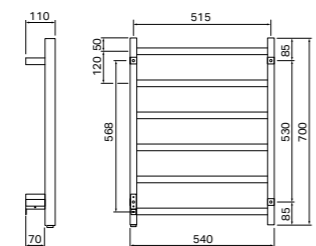

Ilmoitetut mitat voivat vaihdella. Älä poraa seinään reikiä, ennen kuin olet tarkistanut pyyhekuivaimen mitat.