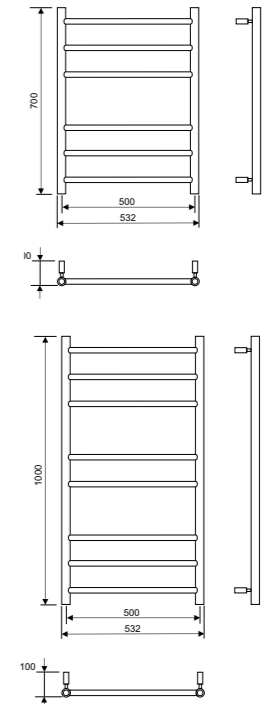

Ilmoitetut mitat voivat vaihdella. Älä poraa seinään reikiä, ennen kuin olet tarkistanut pyyhkekuivaimen mitat.

Tuotenumero	Malli	Materiaali	Käyttöpaine	Teho *	Leveys, mm	Korkeus, mm	SNRO	LVI
24-4600	Positiv 530 x 700	Ruostumaton teräs	10 bar	75 W	530	700	8133327	5487798
24-4601	Positiv 530 x 1000	Ruostumaton teräs	10 bar	125 W	530	1000	8133328	5487799

* Tarkoittaa tehoa sähkövastuksen kanssa, katso sivu 48