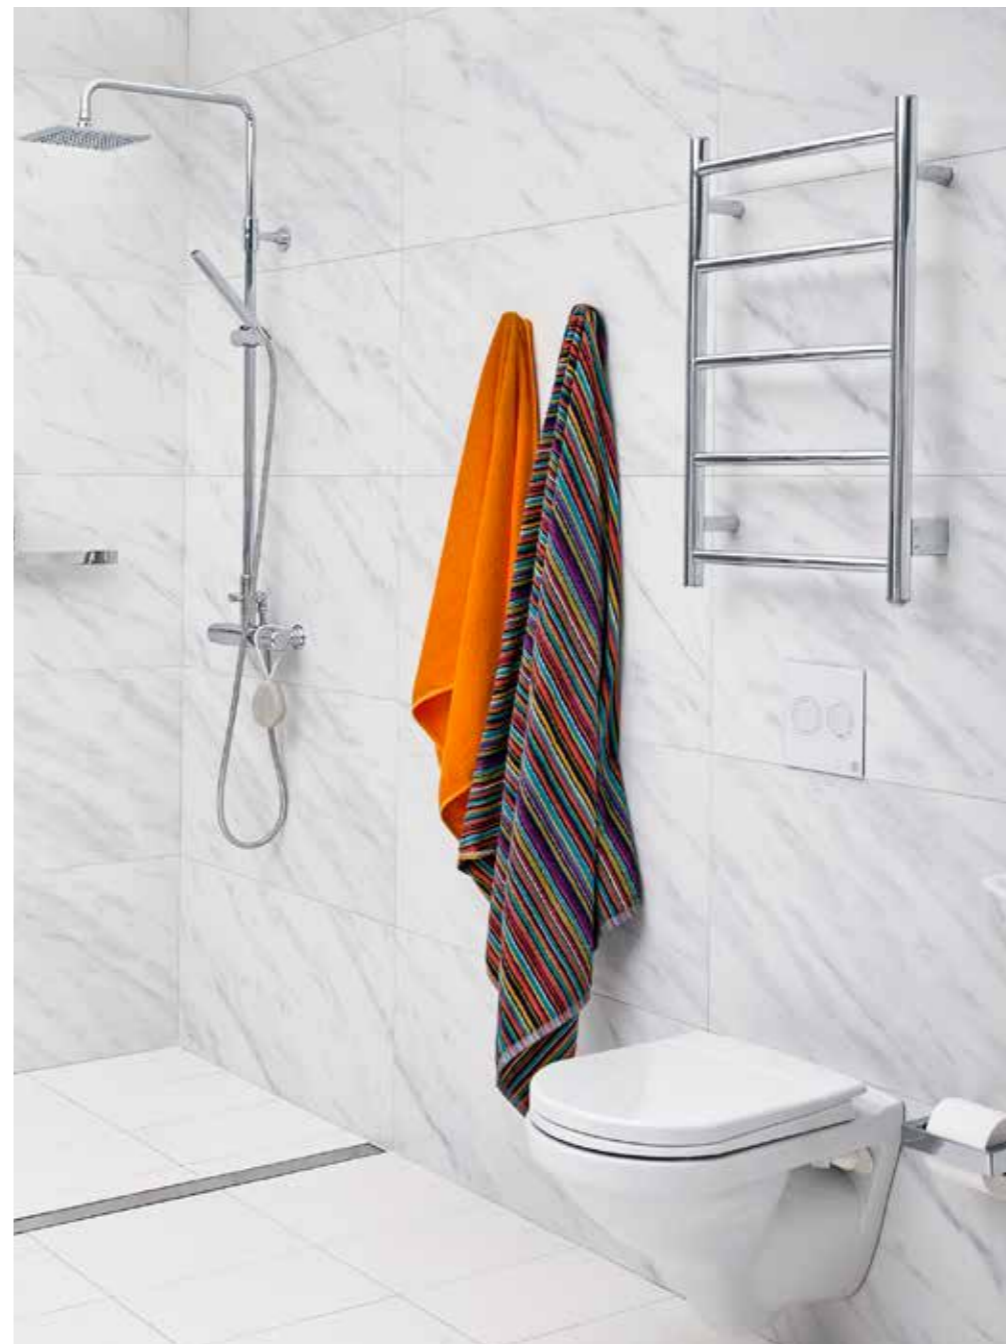

Syyskuusta 2018 alkaen Salsa-, Samba- ja Tango-pyyhekuivaimia saatavissa myös ajastimella.

- Pälle- ja poiskytkentä
- Kerta-ajastus 1–12 tuntia
- Toistuva ajastus 1–12 tuntia

Tuotenumero	Malli	Johto maadoitettu pistoke	Materiaali	Teho	Leveys, mm	Korkeus, mm	SNRO	LVI
3707-1	Salsa 540 x 700	Lisätarvike	Ruostumaton teräs	55 W	540	700	8133258	5280850
3708-1	Salsa 540x700, ajastin	Lisätarvike	Ruostumaton teräs	55 W	540	700	8133263	5280856
3707-2	Samba 450 x 700	Lisätarvike	Ruostumaton teräs	40 W	450	700	8133257	5280851
3708-2	Samba 450 x 700, ajastin	Lisätarvike	Ruostumaton teräs	40 W	450	700	8133264	5280857
3707-3	Tango 540 x 700	Lisätarvike	Ruostumaton teräs	50 W	540	700	8133259	5280852
3708-3	Tango 540x700, ajastin	Lisätarvike	Ruostumaton teräs	50 W	540	700	8133265	5280858

230 V AC 50 Hz, I-luokka (tulee suojamaadoittaa). IP44