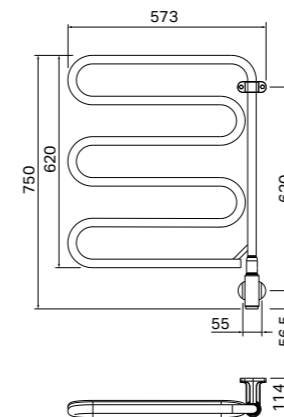

Ilmoitetut mitat voivat vaihdella. Älä poraa seinään reikiä, ennen kuin olet tarkistanut pyyhekuivaimen mitat.