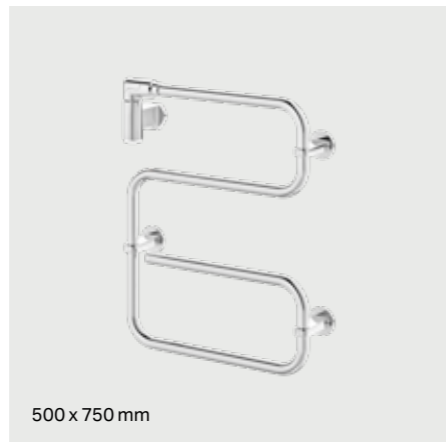

TR-i

– kiinteä tai
käännettävä, valitse itse

TR-i pyyhekuivaimet ovat käännettäviä, mikä tarjoaa useita käyttömahdollisuuksia. Voit itse valita, haluatko asentaa kuivaimen kiinteästi vai käännettäväksi. Kiinteässä seinäasennuksessa käytetään mukana tulevaa lisäkiinnikettä. Pyyhekuivaimet ovat käännettäviä ja sähköliitäntä voidaan asentaa haluttuun kulmaan, joten TR-i on helppo sijoittaa kaikkiin tiloihin.

Sähkötoiminen kuivain

Lämmitys	Sähkölämmityskaapeli.
Teho	40–60 W
Koko	TR55-i 460 x 750 (635) mm TR65-i 500 x 750 (635) mm TR85-i 730 x 750 (635) mm
Pinta	Kromi
Materiaali	Teräs
Sähköliitäntä	Kiinteä piilokytentä valittuun kulmaan.
Toiminto	Kiinteä tai käännettävä 180°.

Malli

Momento II™ -ajastintoiminto.

Lisätarvike

8340-5 Pistotulppajohto pistorasiaan liittämistä varten.

Tuoteno	Malli	Johto/ pistoke	Materiaali	Teho	Leveys, mm	Korkeus, mm	SNRO	LVI
3516-5	TR55-i, kiinteä/käännettävä, Momento II™	Lisätarvike	Kromattu teräs	40 W	460	750	8133266	5280859
3516-6	TR65-i, kiinteä/käännettävä, Momento II™	Lisätarvike	Kromattu teräs	40 W	500	750	8133267	5280860
3516-8	TR85-i, kiinteä/käännettävä, Momento II™	Lisätarvike	Kromattu teräs	60 W	730	750	8133268	5280861

Ilmoitetut mitat voivat vaihdella. Älä poraa seinään reikiä, ennen kuin olet tarkistanut pyyhekuivaimen mitat.

230 V AC 50 Hz, II-luokka (kaksoiseristetty, ei suojamaadoiteta). IP44