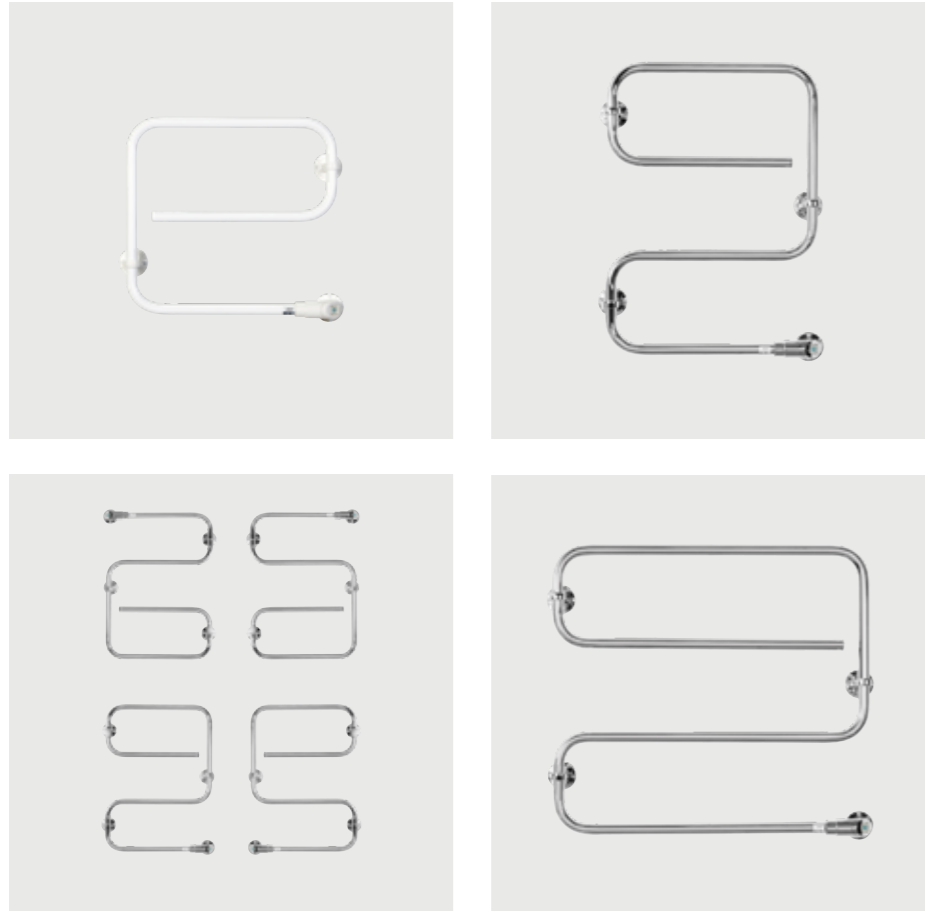

TR

– muotoutuu moneksi

TR pyyhekuivain on klassisen mallinen, kaarevatankoinen ja helppo käyttää. Väri vaihtoehtoja ovat valkoinen tai krominvärinen.

Seinäkiinnikkeet ovat käännettäviä ja niiden paikkaa voidaan vaihtaa. Käännettävien seinäkiinnikkeiden ansiosta sähköasennus voidaan tehdä mistä kulmasta tahansa.

Matalatehoinen (30–60 W) TR kuivain kuluttaa 33 prosenttia vähemmän sähköä kilpaileviin malleihin verrattuna heikentämättä kuivaustehoa tai lämmitysmukavuutta.

TR standard -sarja sopii hyvin asennettavaksi itse. Niissä on valmiiksi asennettu virtajohto pistokkeella ja moninapaisella kytkimellä. TR objekt -sarja on ammattilaisen valinta. Toimitetaan ilman johtoa tai pistoketta piiloasennettavaksi.

Sähkötoiminen kuivain	
Lämmitys	Sähkölämmityskaapeli.
Teho	30–60 W
Koko	TR45 490 x 445 mm
	TR55 454 x 645 mm
	TR65 490 x 645 mm
	TR85 720 x 645 mm
Pinta	Krominväriset tai valkoiseksi maalatut tangot
Materiaali	Teräs
Sähköliitäntä	Valittava kulma. TR standard: pinta-asennukseen, johto ja pistoke. TR objekt: piiloasennukseen, ei johtoa tai pistoketta.
Lisätarvike	
8134	Tehonsäädin tehon tai lämpötilan portaattomaan ohjaukseen.