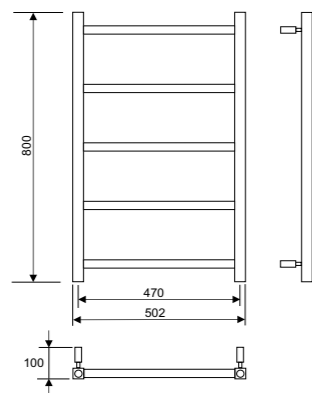

Ilmoitetut mitat voivat vaihdella. Älä poraa seinään reikiä, ennen kuin olet tarkistanut pyyhekuivaimen mitat.