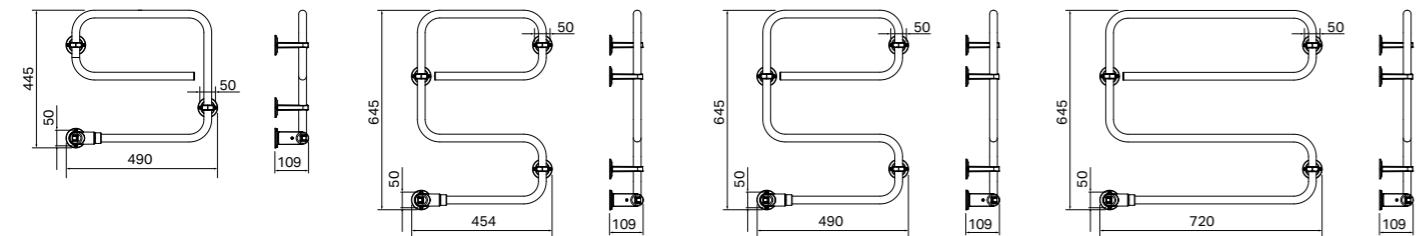

Ilmoitetut mitat voivat vaihdella. Älä poraa seinään reikiä, ennen kuin olet tarkistanut pyyhekuivaimen mitat.