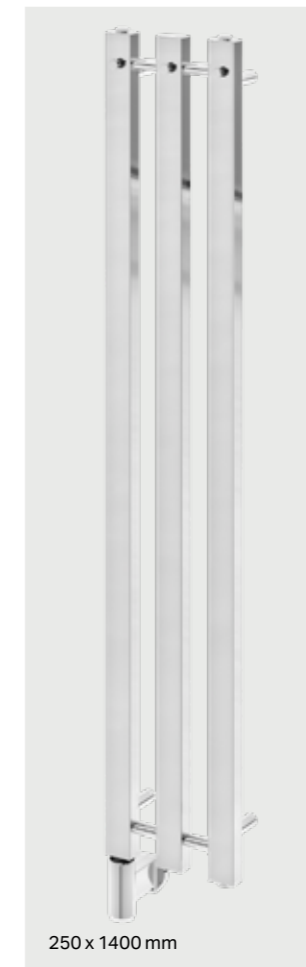

Ilmoitetut mitat voivat vaihdella. Älä poraa seinään reikiä, ennen kuin olet tarkistanut pyyhekuivaimen mitat.

Tuoteno	Malli	Materiaali	Käyttöpaine	Teho*	Leveys, mm	Korkeus, mm	SNRO	LVI
24-4206	Mandolin 3, 250 x 1400	Ruostumaton teräs	10 bar	175 W	250	1400	8133321	5487792
24-4207	Mandolin 4, 350x1400	Ruostumaton teräs	10 bar	225 W	350	1400	8133322	5487793

* Tarkoittaa tehoa sähkövastuksen kanssa, katso sivu 48