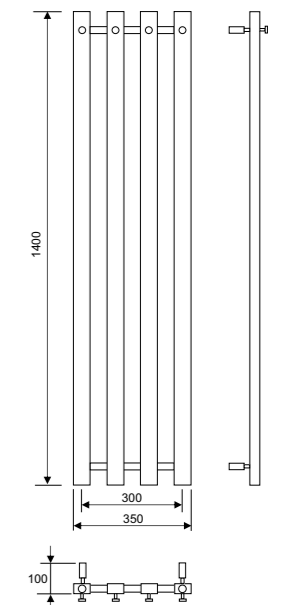

Ilmoitetut mitat voivat vaihdella. Älä poraa seinään reikiä, ennen kuin olet tarkistanut pyyhekuivaimen mitat.