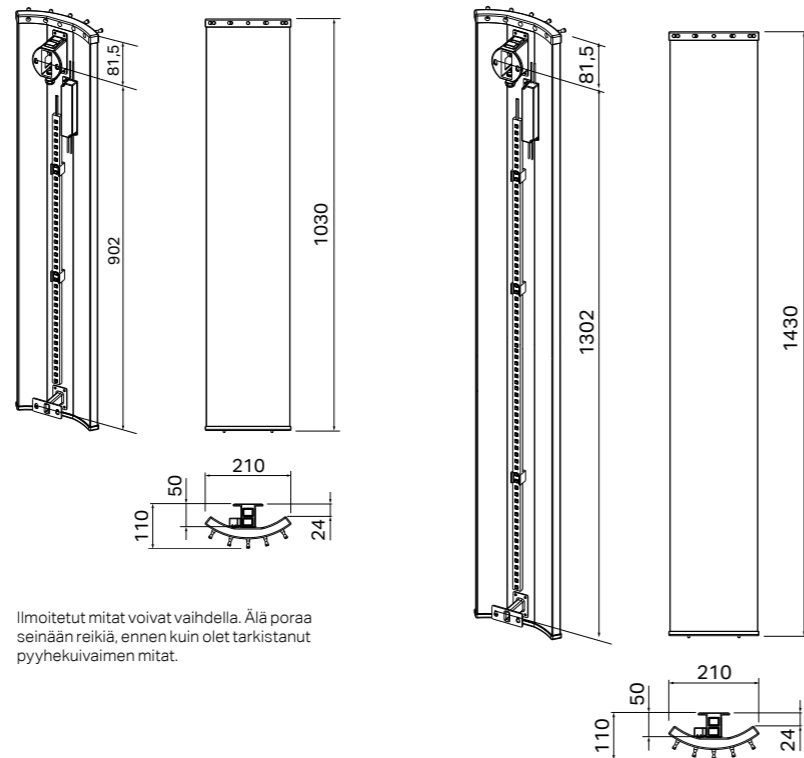

Tuotenumero	Malli	Johto/pistoke	Materiaali	Teho	Leveys, mm	Korkeus, mm	SNRO	LVI
22-3501	Velvet 1030 hopea	Johto	Alumiini	85 W	210	1030	8133188	5280825
22-3502	Velvet 1030 hopea, LED-lista	Johto	Alumiini	85 W	210	1030	8133189	5280826
22-3503	Velvet 1030 musta	Johto	Alumiini	85 W	210	1030	8133190	5280827
22-3504	Velvet 1030 musta, LED-lista	Johto	Alumiini	85 W	210	1030	8133191	5280828
22-3505	Velvet 1030 samppanja	Johto	Alumiini	85 W	210	1030	8133192	5280829
22-3506	Velvet 1030 samppanja, LED-lista	Johto	Alumiini	85 W	210	1030	8133193	5280830
22-3529	Velvet 1030, korkeakiiltovalkoinen	Johto	Alumiini	85 W	210	1030	8133202	5280839
22-3528	Velvet 1030, korkeakiiltovalkoinen, LED-lista	Johto	Alumiini	85 W	210	1030	8133201	5280838
22-3507	Velvet 1430 hopea	Johto	Alumiini	115 W	210	1430	8133194	5280831
22-3508	Velvet 1430 hopea, LED-lista	Johto	Alumiini	115 W	210	1430	8133195	5280832
22-3509	Velvet 1430 musta	Johto	Alumiini	115 W	210	1430	8133196	5280833
22-3510	Velvet 1430 musta, LED-lista	Johto	Alumiini	115 W	210	1430	8133197	5280834
22-3511	Velvet 1430 samppanja	Johto	Alumiini	115 W	210	1430	8133198	5280835
22-3512	Velvet 1430 samppanja, LED-lista	Johto	Alumiini	115 W	210	1430	8133199	5280836
22-3530	Velvet 1430, korkeakiiltovalkoinen	Johto	Alumiini	115 W	210	1430	8133203	5280840
22-3527	Velvet 1430, korkeakiiltovalkoinen, LED-lista	Johto	Alumiini	115 W	210	1430	8133200	5280837

230 V AC 50 Hz, I-luokka (tulee suojamaadoittaa). IP44