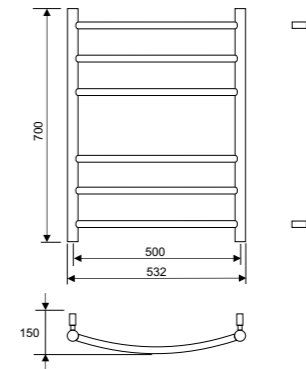

## Lisätarvike

8340-5 Pistotulppajohto pistorasiaan liittämistä varten.

Ilmoitetut mitat voivat vaihdella. Älä poraa seinään reikiä, ennen kuin olet tarkistanut pyyhkekuivaimen mitat.

Tuotenumro	Malli	Materiaali	Käyttöpaine	Teho*	Leveys, mm	Korkeus, mm	SNRO	LVI
24-4700	Cello 530 x 700	Ruostumaton teräs	10 bar	75 W	530	700	8133329	5487800
24-4701	Cello 530 x 1000	Ruostumaton teräs	10 bar	125 W	530	1000	8133330	5487801