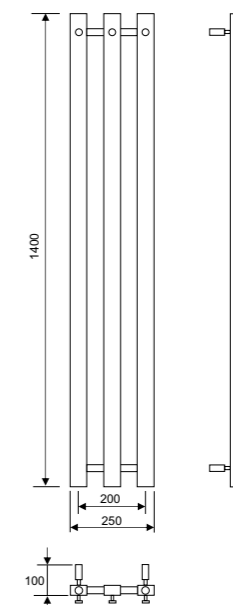

#### Lisätarvike

8334-5 Pistotulppajohto pistorasiaan liittämistä varten.

Ilmoitetut mitat voivat vaihdella. Älä poraa seinään reikiä, ennen kuin olet tarkistanut pyyhekuivaimen mitat.

Tuoteno	Malli	Materiaali	Käyttöpaine	Teho*	Leveys, mm	Korkeus, mm	SNRO	LVI
24-4206	Mandolin 3, 250 x 1400	Ruostumaton teräs	10 bar	175 W	250	1400	8133321	5487792
24-4207	Mandolin 4, 350x1400	Ruostumaton teräs	10 bar	225 W	350	1400	8133322	5487793