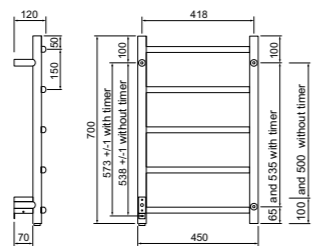

Ilmoitetut mitat voivat vaihdella. Älä poraa seinään reikiä, ennen kuin olet tarkistanut pyyhekuivaimen mitat.