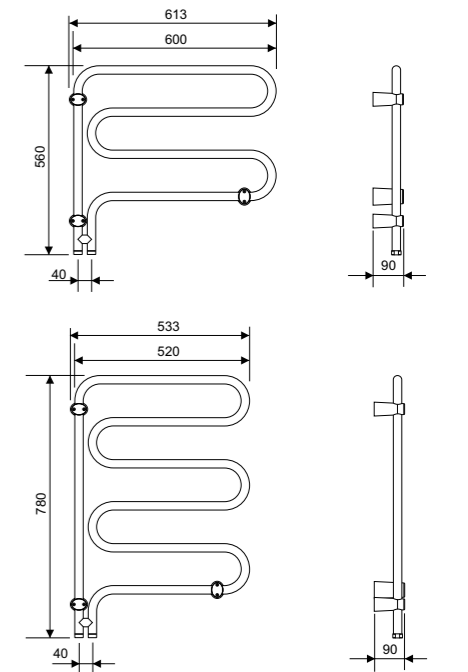

520 x 780 mm

Ilmoitetut mitat voivat vaihdella. Älä poraa seinään reikiä, ennen kuin olet tarkistanut pyyhekuivaimen mitat.

Tuotenro	Malli	Materiaali	Käyttöpaine	Leveys, mm	Korkeus, mm	SNRO	LVI
24-5302	Note 600x560	Ruostumaton teräs	10 bar	600	560	8133332	5487803
24-5303	Note 520x780	Ruostumaton teräs	10 bar	520	780	8133333	5487804