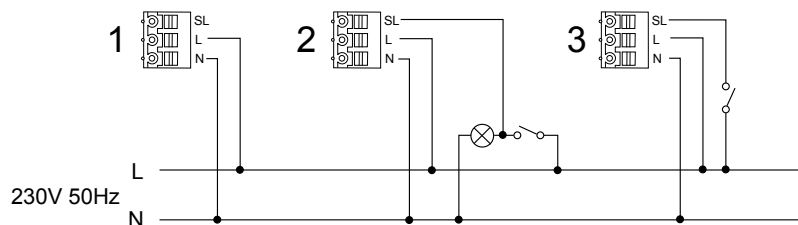

Asennustiedot

Intelligent® Sky on hyvin joustava asennuksen kannalta. Puhallin voidaan asentaa joko seinään tai kattoon. Rungossa on neljä vaihtoehtoista tuloaukkoa piiloasennusta varten sekä tilavat aukot pistokejohdolle.

Mitat

Asennusmitat

Kytkenä

Johdotus

A=piilotettu
B= pinta-asennus

INTELLIVENT® SKY

Tekniset tiedot	
Maksimiteho	140 m ³ /h
Äänitaso (3m) min.	19 dB(A)
Virrankulutus	2-5 W
Asennussyvyys	29 mm
Läpivientiaukko	105 - 130 mm
Valmistusmateriaali	ABS plast
Suojausluokka	IP44
Eristysluokka	□
Sertifikaatit	Ⓢ ⒸⒺ
Jännite	100-240 V
Taajuus	50-60 Hz