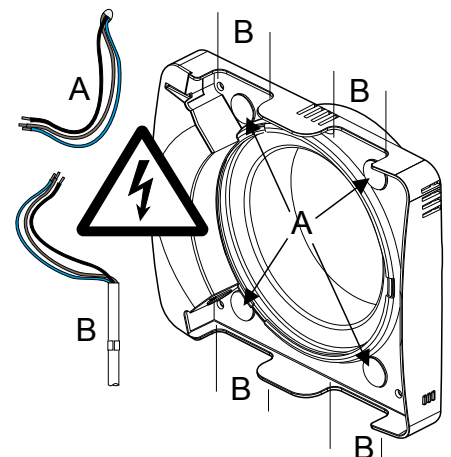

Mitat

Asennusmitat

Kytkenä

Johdotus

A=piilotettu
B= pinta-asennus

INTELLIVENT® SKY

Tekniset tiedot	
Maksimiteho	140 m ³ /h
Äänitaso (3m) min.	19 dB(A)
Virrankulutus	2-5 W
Asennussyvyys	29 mm
Läpivientiaukko	105 - 130 mm
Valmistusmateriaali	ABS plast
Suojausluokka	IP44
Eristysluokka	□
Sertifikaatit	Ⓢ ⒸⒺ
Jännite	100-240 V
Taajuus	50-60 Hz