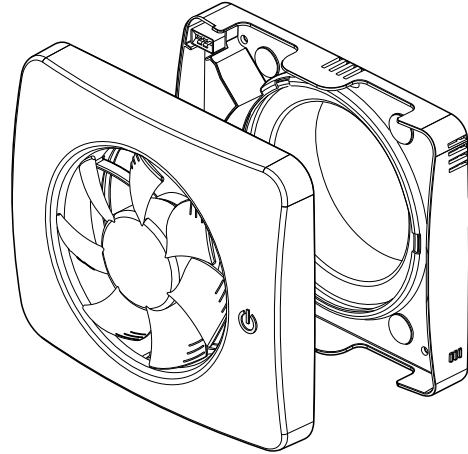

Kuvaus

Intelligent® Sky erottuu muista ei vain älykkäillä toiminnoillaan vaan myös painekapasiteetillaan.

Painekapasiteettinsa ansiosta puhaltimen moottoriteho riittää pidempiinkin kanaviin. Se voidaan asentaa sekä Ø100 että Ø125 mm:n kanaviin, pakkaus sisältää kanavayhteet molempiin. Ilman yhdettä myös pienempiin kanaviin liittämisen on mahdollista. Asennus joko kattoon tai seinään.

Huoltokytkin on sisäänrakennettu, joten ulkoisille kytkimille ei ole tarvetta.

Tehokkuudestaan huolimatta puhaltimen moottori kuluttaa vain 2-5 W, joten se on erittäin taloudellinen.

Puhaltimen puhdistus on helppoa, sillä siipipyörä irtoaa vetämällä. Jos puhaltimen kansi poistetaan myös, voidaan kanavakin puhdistaa.