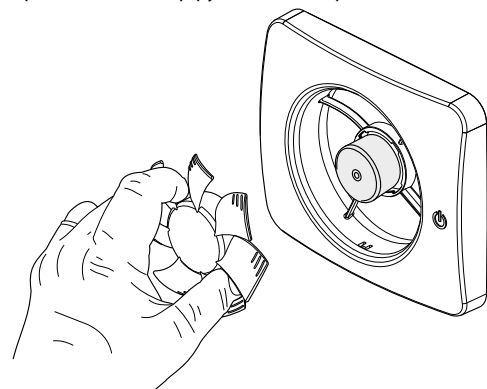

Puhdistus ja huolto

Intelligent® SKY toimii tehokkaasti useiden vuosien ajan, kunhan se puhdistetaan säännöllisesti. Puhallin onkin vaivaton puhdistaa, sillä siipipyörä irtoaa helposti vetämällä.