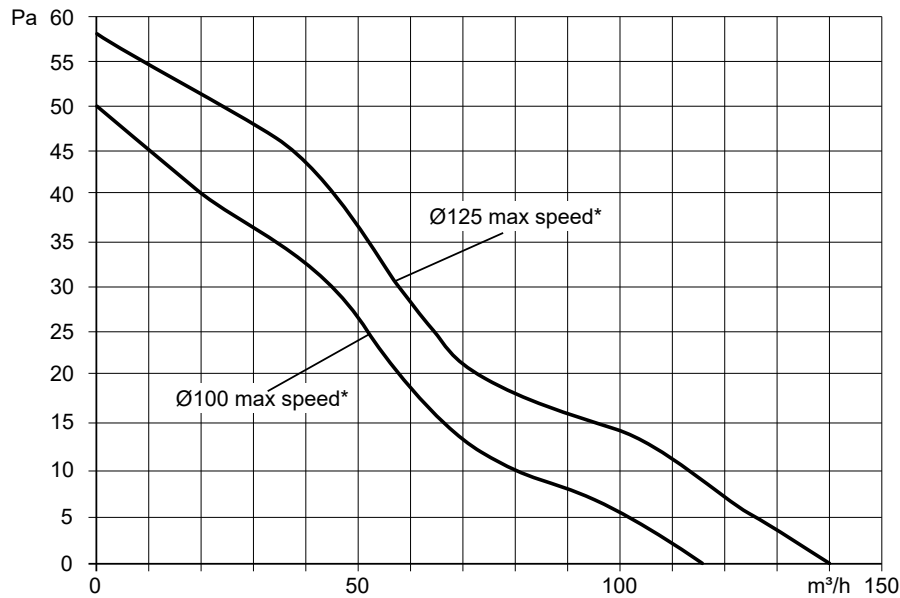

Kapasiteettikäyrät

*Arvot ilman Design-kantta.

Lisätarvikkeet

Intelligent® SKY puhaltimeen on useita lisätarvikkeita, joilla helpotetaan asennusta. Alla muutamia esimerkkejä. Katso lisää osoitteesta www.freshsuomi.fi.