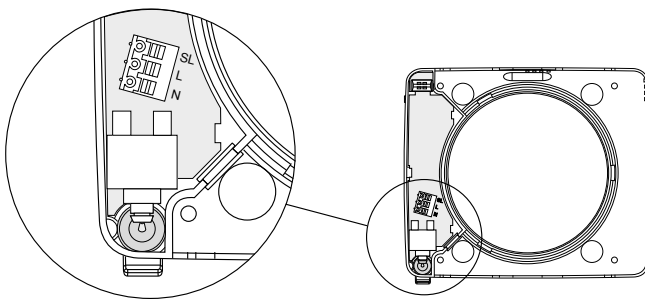

Asennustiedot

Intelligent® Sky on hyvin joustava asennuksen kannalta. Puhallin voidaan asentaa joko seinään tai kattoon. Rungossa on neljä vaihtoehtoista tuloaukkoa piiloasennusta varten sekä tilavat aukot pistokejohdolle.

Mitat

Asennusmitat

Kytkenä

Johdotus

A=piilotettu
B= pinta-asennus

INTELLIVENT® SKY

Tekniset tiedot	
Maksimiteho	140 m ³ /h
Äänitaso (3m) min.	19 dB(A)
Virrankulutus	2-5 W
Asennussyvyys	29 mm
Läpivientiaukko	105 - 130 mm
Valmistusmateriaali	ABS plast
Suojausluokka	IP44
Eristysluokka	□
Sertifikaatit	Ⓢ ⒸⒺ
Jännite	100-240 V
Taajuus	50-60 Hz