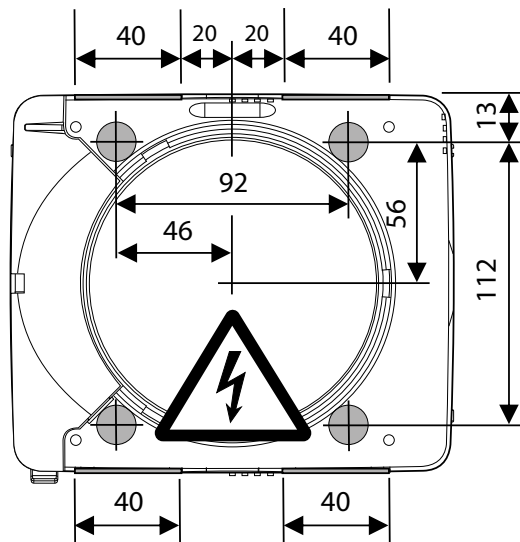

Mitat

Asennusmitat

Kytkenä

Johdotus

A=piilotettu
B= pinta-asennus

INTELLIVENT® SKY

Tekniset tiedot	
Maksimiteho	140 m ³ /h
Äänitaso (3m) min.	19 dB(A)
Virrankulutus	2-5 W
Asennussyvyys	29 mm
Läpivientiaukko	105 - 130 mm
Valmistusmateriaali	ABS plast
Suojausluokka	IP44
Eristysluokka	□
Sertifikaatit	Ⓢ ⒸⒺ
Jännite	100-240 V
Taajuus	50-60 Hz