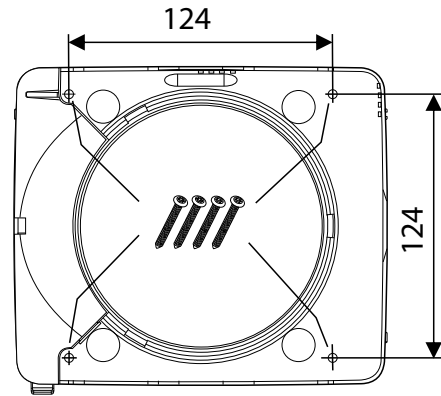

Mitat

Asennusmitat

Kytkenä

Johdotus

A=piilotettu
B= pinta-asennus

INTELLIVENT® SKY

Tekniset tiedot	
Maksimiteho	140 m ³ /h
Äänitaso (3m) min.	19 dB(A)
Virrankulutus	2-5 W
Asennussyvyys	29 mm
Läpivientiaukko	105 - 130 mm
Valmistusmateriaali	ABS plast
Suojausluokka	IP44
Eristysluokka	□
Sertifikaatit	Ⓢ ⒸⒺ
Jännite	100-240 V
Taajuus	50-60 Hz