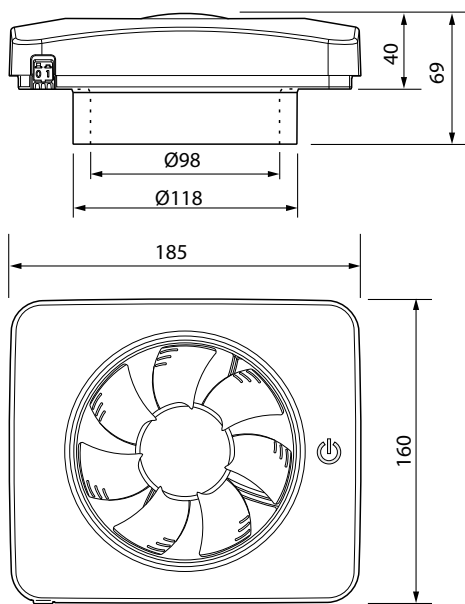

Mitat

Asennusmitat

Kytkenä

Johdotus

A=piilotettu
B= pinta-asennus

INTELLIVENT® SKY

Tekniset tiedot	
Maksimiteho	140 m ³ /h
Äänitaso (3m) min.	19 dB(A)
Virrankulutus	2-5 W
Asennussyvyys	29 mm
Läpivientiaukko	105 - 130 mm
Valmistusmateriaali	ABS plast
Suojausluokka	IP44
Eristysluokka	□
Sertifikaatit	Ⓢ ⒸⒺ
Jännite	100-240 V
Taajuus	50-60 Hz