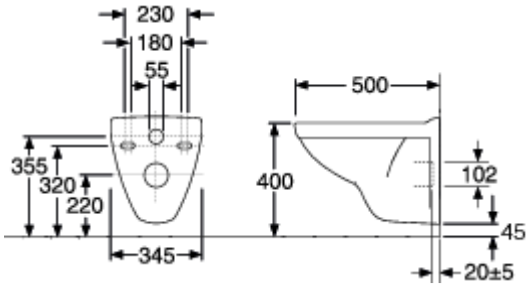

TUOTESIVU

5530 NAUTIC -WC, SEINÄÄN ASENNETTAVA
GB115530001000

[HAE JÄLLEENMYyjÄT](#)

OMINAISUUDET

- Pulttien c-c 180-230 mm
- Testattu 400 kg
- Hyväksytty minimihuuhtelu 4/2 l
- Lasitettu reunuksen alta
- Lisää istuinvaihtoehtoja

- Asennusmitat: EN 33
- Toiminta edellytykset: EN 997

DRAWING

[HAE JÄLLEENMYYJÄT](#)

A MEMBER OF THE
VILLEROY & BOCH GROUP

Oy Gustavsberg Ab
Laippatie 14 B, 00880 Helsinki
Puh. / Tel. 09-32918811 | Faksi / Fax 09-32918850
www.gustavsberg.com/fi | myynti@gustavsberg.com