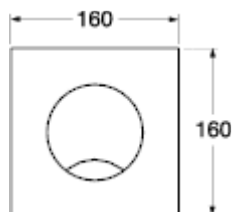

TUOTESIVU

DRAWING

[HAE JÄLLEENMYyjÄT](#)