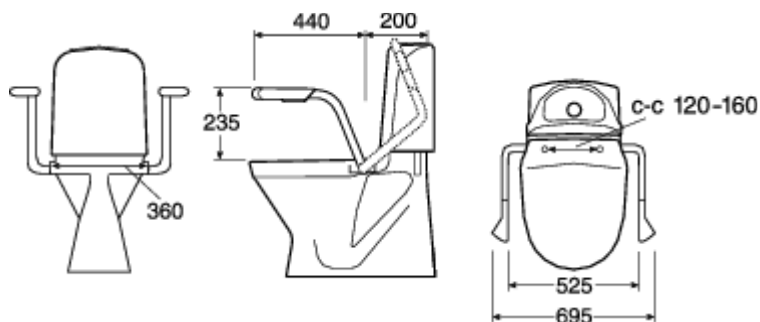

TUOTESIVU

STANDARDIT JA HYVÄKSYNNÄT

- Product meets AMA recommendations:

DRAWING

[HAE JÄLLEENMYJÄT](#)

A MEMBER OF THE
VILLEROY & BOCH GROUP

Oy Gustavsberg Ab
Laippatie 14 B, 00880 Helsinki
Puh. / Tel. 09-32918811 | Faksi / Fax 09-32918850
www.gustavsberg.com/fi | myynti@gustavsberg.com