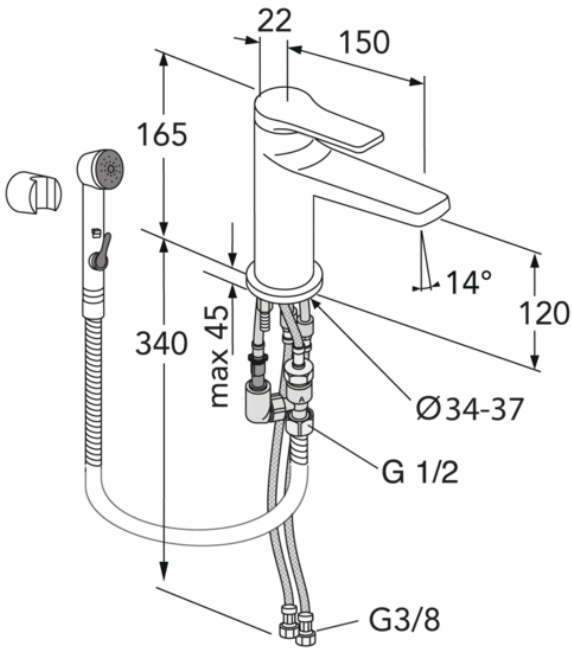

Pesuallashanat Epic

Sisältää käsisuihkun ja seinäkiinnikkeen, harjattua messinkiä

GUSTAVSBERG /
FIKSUMPI KYLPYHUONE

Tuotteen ominaisuudet

Eco-flow

- Pesuallashanat modernia muotoilua
- Käsisuihku seinäkiinnikkeellä helpottaa puhdistusta ja intiimihygieniaa
- Eco-flow tehokkaaseen veden ja energian käyttöön

Artikkelien numero jne.

LVI-numero:
6170081

ART-nr:
GB41219961 24

EAN-nr:
7393792233774

Pakkaus
L: 65,00 x W: 400,00 x H: 200,00 mm.
Paino: 2,00 kg

Suosittelun vähittäishinta
481 EUR (388 EUR ilman veroa)

Energiamerkintä ja -sertifiointi