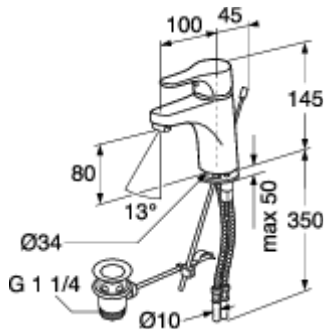

TUOTESIVU

STANDARDIT JA HYVÄKSYNNÄT

DRAWING