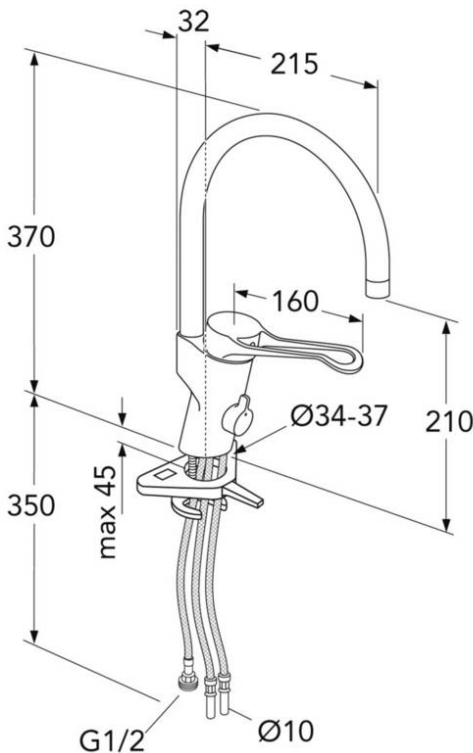

Artikkelien numero jne.

LVI-numero:

ART-nr:

EAN-nr:

GB41206096064L

7391530085517

Pakkaus

L: 440,00 x W: 275,00 x H: 75,00 mm.

Paino: 1,70 kg

Energiamerkintä ja -sertifiointi

Kokoaminen & hoito

Ennen asennusta putket tulee huuhdella puhtaiksi hanaan asti. Hana liitetään kylmävesiputkeen oikealta ja lämminvesiputkeen vasemmalta. Vedenpaine: max 1000 kPa. Lämpimän veden lämpötila: max 80°C.