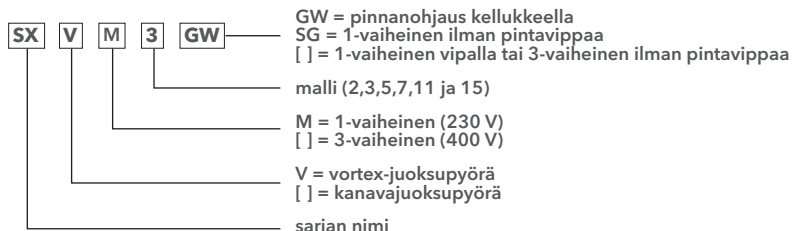

Koodiavain tuotenumeroille

Tuotevalikoima

Flygt SXM | 1-vaiheinen 230 V

Tuote	Tarkenne	Teho kW	Virta A	Liitännät	Paino kg	Tuotenumero	Lvi-numero
SXM 2	vippa	0,25	1,4	G1¼"	4	AA-107543000	4833120
SXM 2/A GW	pystyvippa	0,25	1,4	G1¼"	4	AA-107544900	4833133
SXM 2/A SG	-	0,25	1,4	G1¼"	4	AA-107543100	4833126
SXM 3	vippa	0,55	3,5	G1¼"	6	AA-107543020	4833121
SXM 3/A GW	pystyvippa	0,55	3,5	G1¼"	6	AA-107544910	4833134
SXM 3/A SG	-	0,55	3,5	G1¼"	6	AA-107543120	4833128
SXVM 3	vippa	0,55	3	G1¼"	6	AA-107543030	4833122
SXVM 3/A GW	pystyvippa	0,55	3	G1¼"	6	AA-107544920	4833135
SXVM 3/A SG	-	0,55	3	G1¼"	6	AA-107543130	4833127
SXM 5	vippa	0,55	3,9	G1½"	12	AA-107683010	4833123
SXM 5/B SG	-	0,55	3,9	G1½"	12	AA-107683110	4833129
SXM 7	vippa	0,75	6,2	G1½"	14	AA-107683020	4833124
SXM 7/B SG	-	0,75	6,2	G1½"	14	AA-107683120	4833130
SXM 11	vippa	1,1	6,8	G1½"	17	AA-107683030	4833125
SXM 11/B SG	-	1,1	6,8	G1½"	17	AA-107683130	4833132

Flygt SX | 3-vaiheinen 400 V

Tuote	Tarkenne	Teho kW	Virta A	Liitännät	Paino kg	Tuotenumero	Lvi-numero
SX 3	-	0,55	1,6	G1¼"	6	AA-107543050	4833136
SXV 3	-	0,55	1,5	G1¼"	6	AA-107543060	4833137
SX 5	-	0,55	1,5	G1½"	11	AA-107683060	4833138
SX 7	-	0,75	2,5	G1½"	14	AA-107683070	4833139
SX 11	-	1,1	2,7	G1½"	17	AA-107683080	4833140
SX 15	-	1,5	3,9	G1½"	16,5	AA-107683090	4833141

Flygt SX SOS-KIT | 1-vaiheinen 230 V | käyttövalmis paketti sis. pumppu, säilytyslaatikko/esisiivilä, letku, liittimet

Tuote	Tarkenne	Teho kW	Virta A	Liitännät	Paino kg	Tuotenumero	Lvi-numero
SOS KIT SXM 2	vippa	0,25	1,4	G1¼"	4	AA-109439170	4826518