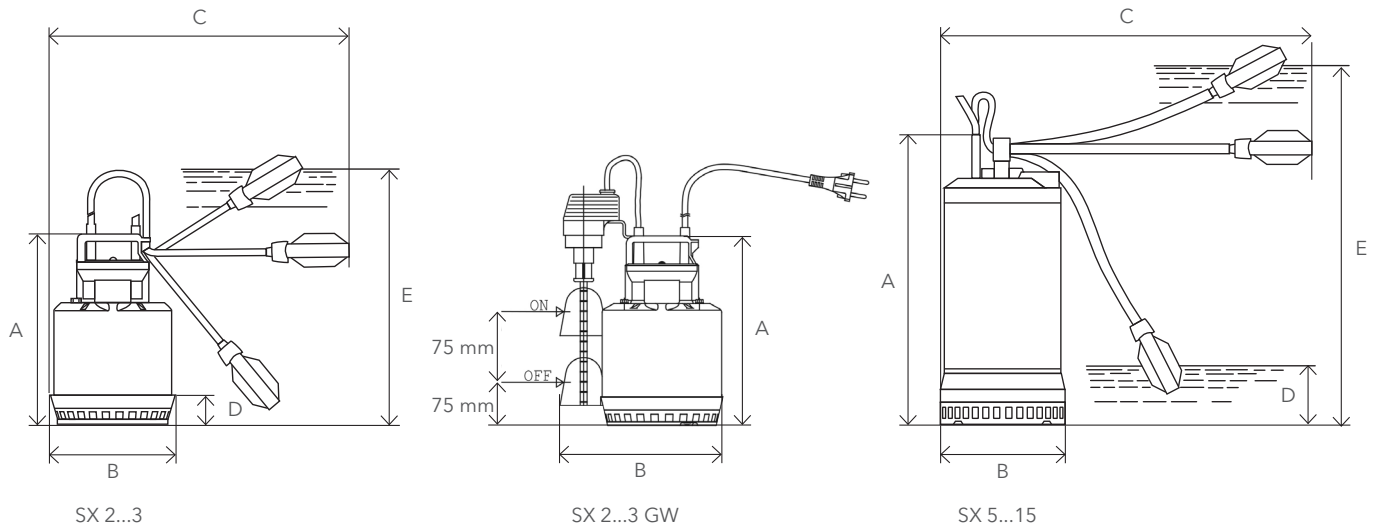

Mitat

Malli	Paino	A	B	C	D	E
SXM 2	4 kg	245 mm	155 mm	390 mm	50 mm	310 mm
SXM 2 GW			220 mm	-	-	-
SXVM 3	6 kg	310 mm	175 mm	390 mm	115 mm	375 mm
SXVM 3 GW			220 mm	-	125 mm	350 mm
SXV 3			175 mm	-	-	-
SXM 3		285 mm	155 mm	390 mm	90 mm	375 mm
SXM 3 GW			220 mm	-	-	-
SX 3	-	-	155 mm	-	-	-
SXM 5	12 kg	343 mm	178 mm	459 mm	85 mm	430 mm
SX 5				-	-	-
SXM 7	14,5 kg	358 mm		504 mm	85 mm	490 mm
SX 7				-	-	-
SXM 11	17 kg	378 mm		524 mm	85 mm	490 mm
SX 11	15 kg	-		-	-	-
SX 15	16,5 kg	398 mm	-	-	-