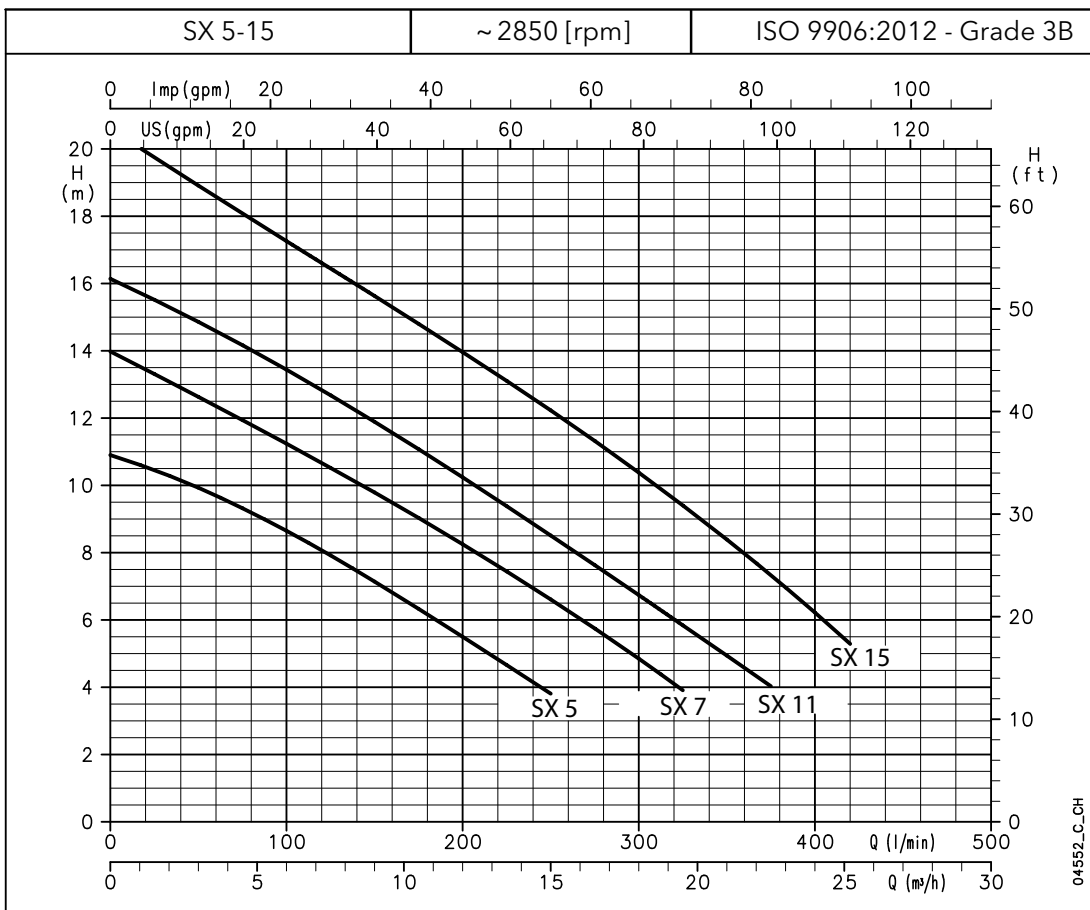

Tuottoalue