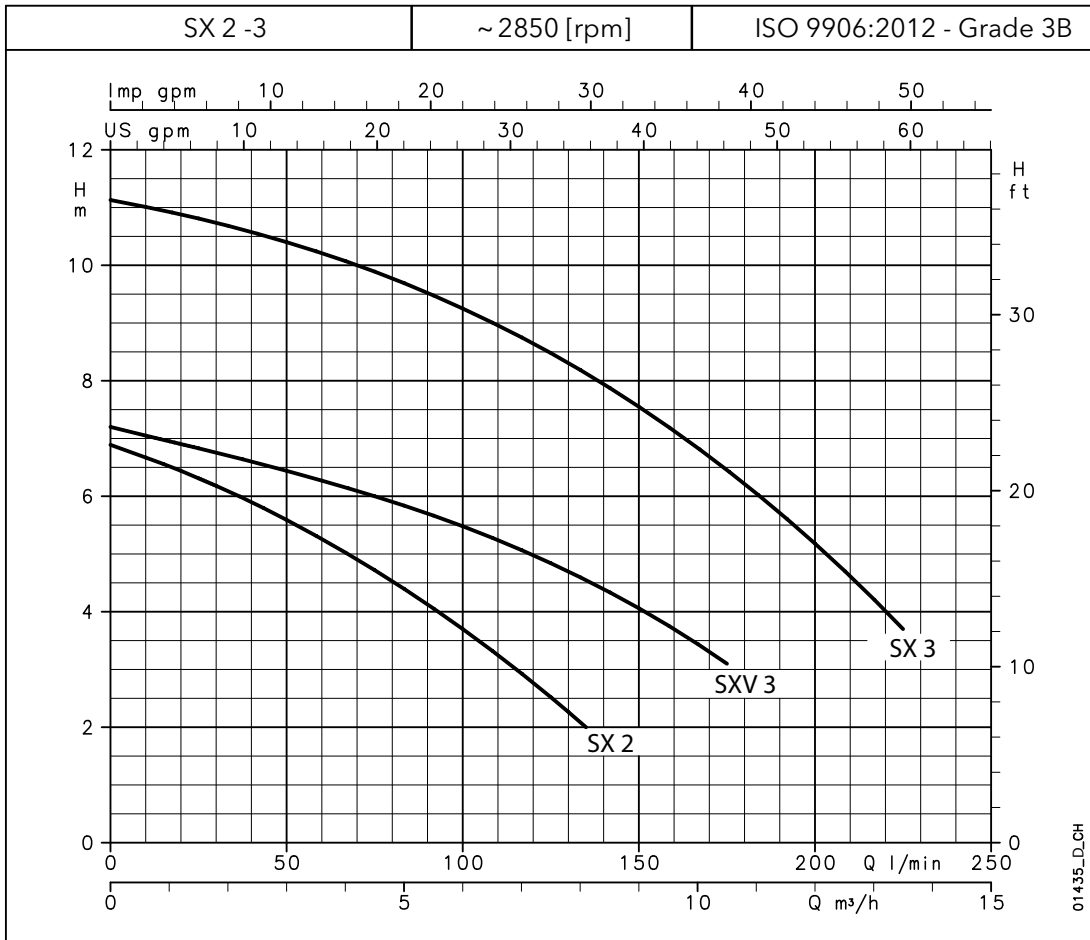

Tuottoalue