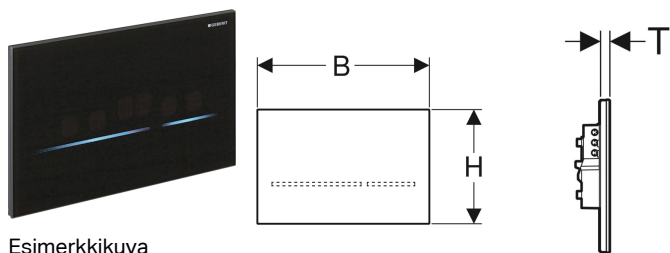

Geberit WC-huuhtelupainike elektronisella huuhtelun käynnistyksellä, verkkovirtakäyttöinen, Sigma-piilohuuhtelusäiliöihin 12 cm, kaksoishuhtelu, kosketusvapaalla huuhtelupainikkeella Sigma80

Esimerkkikuva

Käyttötarkoitukset

- Yksityisiin ja puolijulkisiin tiloihin
- Kaksoishuuhtelutoimintoon
- Massiivirakenteisiin ja asennusseinisiin
- Sigma-piilohuuhtelusäiliöiden 12 cm kosketusvapaaseen huuhtelun käynnistykseen
- Ei sovellu Geberit DuoFresh -raikastinpuikkojen annostelijoille
- Soveltuu esteettömään rakentamiseen

Toimituksen sisältö

- Sigma80-huuhtelupainike
- Asennuskehys

Tilattava erikseen

- Geberit Power & Connect Box

Tuotenro	LVI nro.	Väri / pinta	Materiaali	B	H	T	Tehonotto
116.090.SG.6	5756846	Musta / Lasi	Lasi	24.7 cm	16.4 cm	1 cm	≤ 4 W
116.090.SM.6	5756847	Peililasi	Lasi	24.7 cm	16.4 cm	1 cm	≤ 4 W