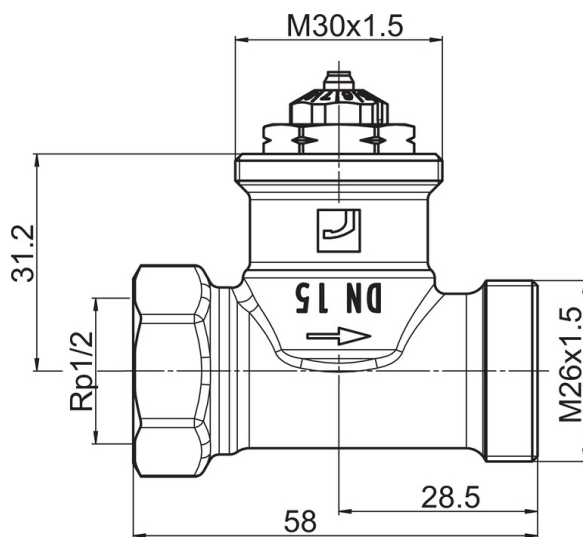

EAN: 6414150098161
 LVI: 4032051
static.oras.com/443015D

- Tekniset venttiilit
- Niklattu
- Sisäkierre
- Dynaaminen patteriventtiili

Tekniset tiedot

Tekniset ominaisuudet

DN koko (normimitta)	DN15
Lämmin vesi	max. +110°C
Liitännätkoko	G1/2
Materiaali	Messinki

Määräykset

EN standardi	EN 215
--------------	--------

SP443010D

	Nimi	Koodi	LVI
01	Säätöosa	1013336V	