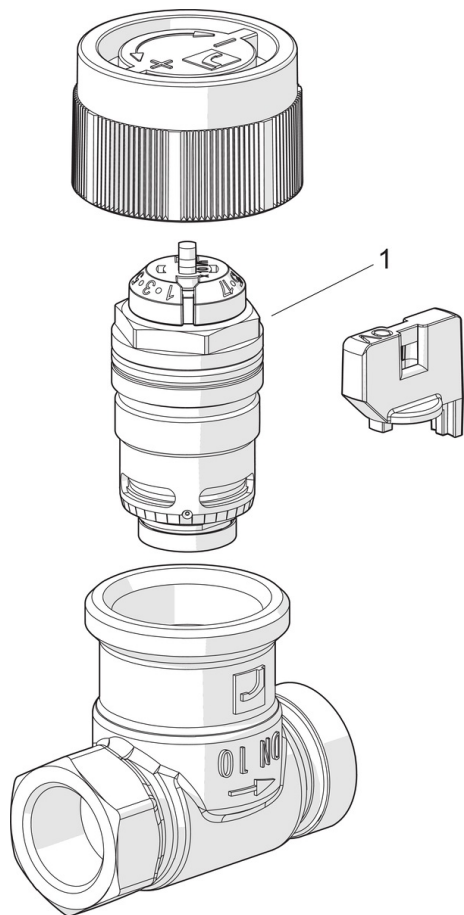

EAN: 6414150098161
 LVI: 4032051
static.oras.com/443015D

- Tekniset venttiilit
- Niklattu
- Sisäkierre
- Dynaaminen patteriventtiili

Tekniset tiedot

Tekniset ominaisuudet

DN koko (normimitta)	DN15
Lämmin vesi	max. +110°C
Liitännätkoko	G1/2
Materiaali	Messinki

Määräykset

EN standardi	EN 215
--------------	--------

SP443010D

	Nimi	Koodi	LVI
01	Säätöosa	1013336V	