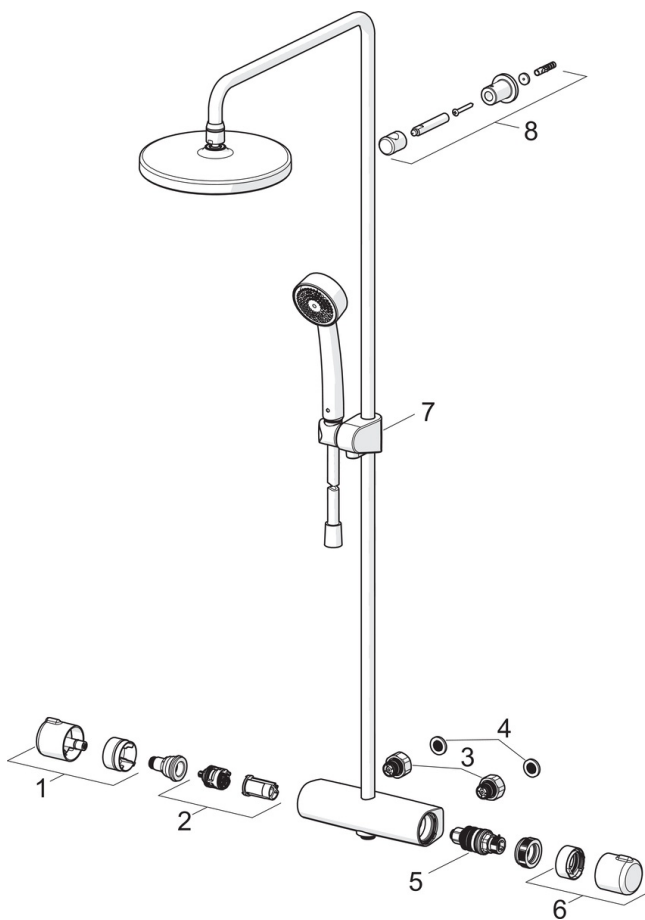

EAN: 6414150089879

LVI: 6310871

static.oras.com/7408

- Suihkuratkaisut
- Termostaattinen
- Seinäasennus
- Kromi
- Lämmönsäätökahva, Määränsäätökahva
- Integroitu määränsäätökahvaan
- Käsisuihku, Suihkutanko, Sadesuihku/Yläsuihku, Säädettävä suihkun kannatin, Suihkuletku (1750 mm), Säädettävä asennus, Nivelletty suihkulautanen, Silikonisuuttimet (helppo puhdistaa)
- Turvanuppi 38°C:n kohdalla, Pinnan kuumenemistä estävä rakenne
- Keraaminen käyttöventtiili virtaamansäädölle, Termostaattinen säätöosa, Yksisuuntaventtiilit, Roskasiivilät
- Lyhennettävissä
- Ilman yhdistäjiä
- 1 suihkutoiminto

Tekniset tiedot

Virtaamatiedot

Virtaama 300 kPa	0.25 / 0.26 l/s
Painehäviö virtaamalla (0.2 l/s)	180 kPa

Tekniset ominaisuudet

DN koko (normimitta)	DN 15
Lämmin vesi	max. +65°C
Käyttöpaine	100 - 1000 kPa
Liitäntäkoko	M26x1.5
Asennusleveys	CC160mm
Projektiio	434 - 459 mm
Backflow prevention (EN1717)	EB
Materiaali	Messinki

Määräykset

EN standardi	EN 1111, EN 1112, EN 1113
Ääniluokka	I (ISO 3822)

Hyväksynyt ja Deklaraatiot

KIWA SE	1664
---------	-------------

Varaosat

SP7401

Nimi	Koodi	LVI
01 Määränsäätökahva	602452V	6420624
02 Vaihdin/Säätöosa	601278V	6510096
03 Yhdistäjä	602438/2	6420710
04 Sihttiiviste, G3/4, DN20	178375V	6422179
05 Termostaattinen säätöosa	178780V	6421004
06 Lämmönsäätökahva	602431V	6420572
07 Suihkutangon liuku	601189V	6510089
08 Suihkuputken pidike	1001314V	6510249