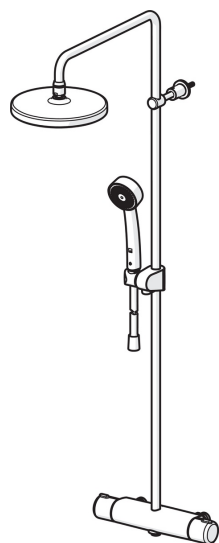

EAN: 6414150089879

LVI: 6310871

static.oras.com/7408

- Suihkuratkaisut
- Termostaattinen
- Seinäasennus
- Kromi
- Lämmönsäätökahva, Määränsäätökahva
- Integroitu määränsäätökahvaan
- Käsisuihku, Suihkutanko, Sadesuihku/Yläsuihku, Säädettävä suihkun kannatin, Suihkuletku (1750 mm), Säädettävä asennus, Nivelletty suihkulautanen, Silikonisuuttimet (helppo puhdistaa)
- Turvanuppi 38°C:n kohdalla, Pinnan kuumenemistä estävä rakenne
- Keraaminen käyttöventtiili virtaamansäädölle, Termostaattinen säätöosa, Yksisuuntaventtiilit, Roskasiivilät
- Lyhennettävissä
- Ilman yhdistäjiä
- 1 suihkutoiminto

Tekniset tiedot

Virtaamatiedot

Virtaama 300 kPa	0.25 / 0.26 l/s
Painehäviö virtaamalla (0.2 l/s)	180 kPa

Tekniset ominaisuudet

DN koko (normimitta)	DN 15
Lämmin vesi	max. +65°C
Käyttöpaine	100 - 1000 kPa
Liitäntäkoko	M26x1.5
Asennusleveys	CC160mm
Projektiio	434 - 459 mm
Backflow prevention (EN1717)	EB
Materiaali	Messinki

Määräykset

EN standardi	EN 1111, EN 1112, EN 1113
Ääniluokka	I (ISO 3822)

Hyväksynyt ja Deklaraatiot

KIWA SE	1664
---------	-------------

Varaosat

SP7401

Nimi	Koodi	LVI
01 Määränsäätökahva	602452V	6420624
02 Vaihdin/Säätöosa	601278V	6510096
03 Yhdistäjä	602438/2	6420710
04 Sihttiiviste, G3/4, DN20	178375V	6422179
05 Termostaattinen säätöosa	178780V	6421004
06 Lämmönsäätökahva	602431V	6420572
07 Suihkutangon liuku	601189V	6510089
08 Suihkuputken pidike	1001314V	6510249