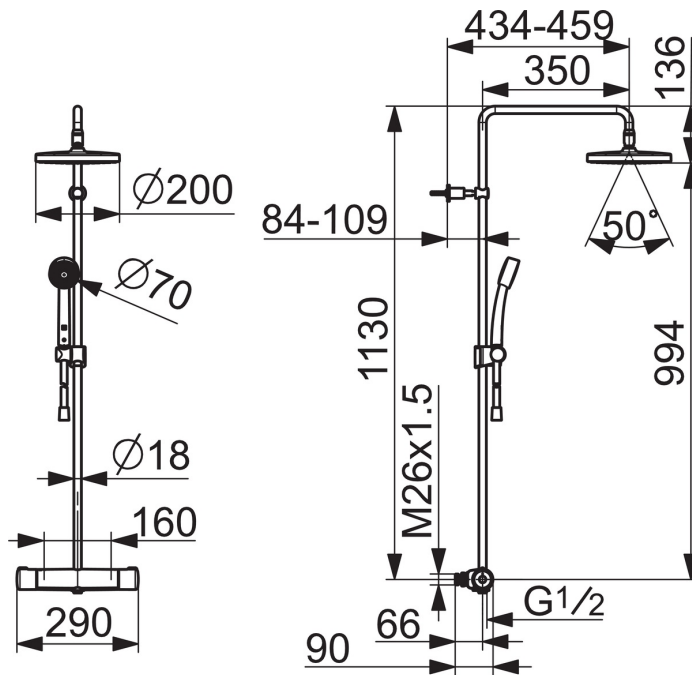

EAN: 6414150089879

LVI: 6310871

static.oras.com/7408

- Suihkuratkaisut
- Termostaattinen
- Seinäasennus
- Kromi
- Lämmönsäätökahva, Määränsäätökahva
- Integroitu määränsäätökahvaan
- Käsisuihku, Suihkutanko, Sadesuihku/Yläsuihku, Säädettävä suihkun kannatin, Suihkuletku (1750 mm), Säädettävä asennus, Nivelletty suihkulautanen, Silikonisuuttimet (helppo puhdistaa)
- Turvanuppi 38°C:n kohdalla, Pinnan kuumenemistä estävä rakenne
- Keraaminen käyttöventtiili virtaamansäädölle, Termostaattinen säätöosa, Yksisuuntaventtiilit, Roskasiivilät
- Lyhennettävissä
- Ilman yhdistäjiä
- 1 suihkutoiminto

Tekniset tiedot

Virtaamatiedot

Virtaama 300 kPa	0.25 / 0.26 l/s
Painehäviö virtaamalla (0.2 l/s)	180 kPa

Tekniset ominaisuudet

DN koko (normimitta)	DN 15
Lämmin vesi	max. +65°C
Käyttöpaine	100 - 1000 kPa
Liitäntäkoko	M26x1.5
Asennusleveys	CC160mm
Projektiio	434 - 459 mm
Backflow prevention (EN1717)	EB
Materiaali	Messinki

Määräykset

EN standardi	EN 1111, EN 1112, EN 1113
Ääniluokka	I (ISO 3822)

Hyväksynyt ja Deklaraatiot

KIWA SE	1664
---------	-------------

Varaosat

SP7401

Nimi	Koodi	LVI
01 Määränsäätökahva	602452V	6420624
02 Vaihdin/Säätöosa	601278V	6510096
03 Yhdistäjä	602438/2	6420710
04 Sihttiiviste, G3/4, DN20	178375V	6422179
05 Termostaattinen säätöosa	178780V	6421004
06 Lämmönsäätökahva	602431V	6420572
07 Suihkutangon liuku	601189V	6510089
08 Suihkuputken pidike	1001314V	6510249