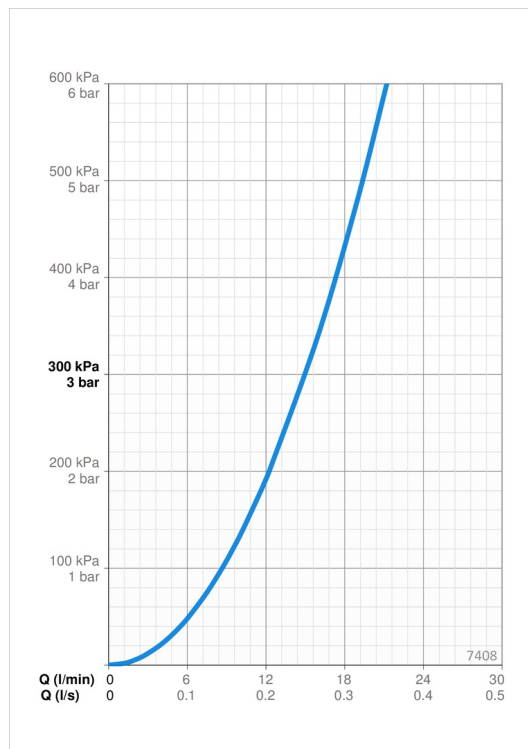

Hyväksynyt ja Deklaraatiot

KIWA SE	1664