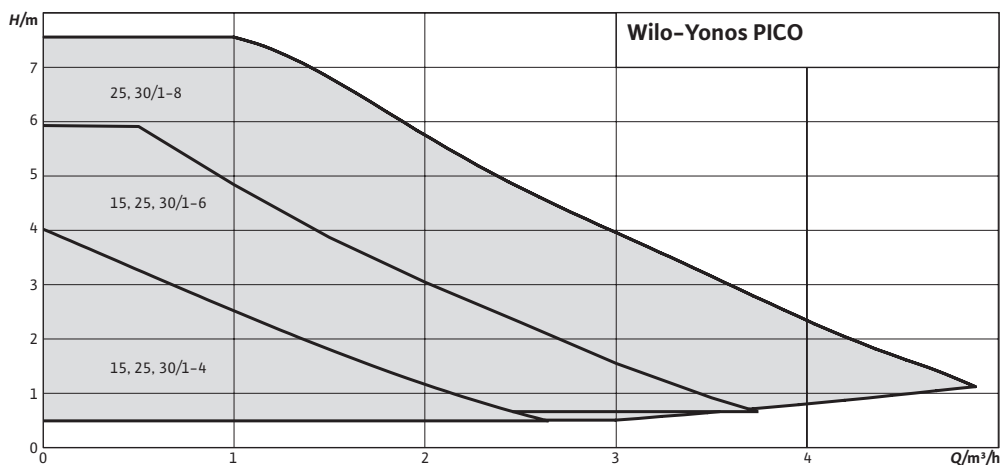

Toiminta-alue