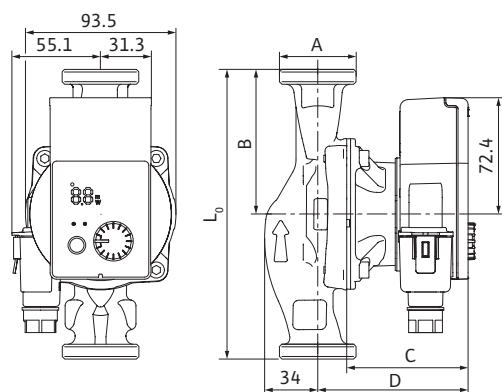

Toiminta-alue

Tekniset tiedot

Nimike	Art.nr	LVI-koodi	Teho P ₁ (W)	Nimellisvirta 1~230 V (A)	Liitäntä G	Mitat (mm)				Paino (kg)
						L ₀	B	C	D	
Yonos PICO 15/1-4 -130	4215511	4623231	4-20	0,26	25	130	65	75,4	93,4	1,5
Yonos PICO 25/1-4 -130	4215514	4623122	4-20	0,26	40	130	65	75,4	93,4	1,6
Yonos PICO 25/1-4 -180	4215513	4623118	4-20	0,26	40	180	90	75,4	93,4	1,8
Yonos PICO 30/1-4 -180	4215519	4623232	4-20	0,26	50	130	65	75,4	93,4	2,0
Yonos PICO 15/1-6 -130	4215512	4623234	4-40	0,44	25	130	65	75,4	93,4	1,5
Yonos PICO 25/1-6 -F*	4178163	4623233	4-40	0,44	40	Kts. mittapiirros				2,2
Yonos PICO 25/1-6 -130	4215516	4623132	4-40	0,44	40	130	65	75,4	93,4	1,6
Yonos PICO 25/1-6 -180	4215515	4623119	4-40	0,44	40	180	90	75,4	93,4	1,8
Yonos PICO 30/1-6 -180	4215520	4623235	4-40	0,44	50	180	90	75,4	93,4	2,0
Yonos PICO 25/1-8 -130	4215518	4623236	4-75	0,70	40	130	65	87,2	105,2	1,8
Yonos PICO 25/1-8 -180	4215517	4623120	4-75	0,70	40	180	90	87,2	105,2	1,9
Yonos PICO 30/1-8 -180	4215521	4623121	4-75	0,70	50	180	90	87,2	105,2	2,0

*Vanha malli

Mittapiirros

Kierrelliitos

Ovaali laippa