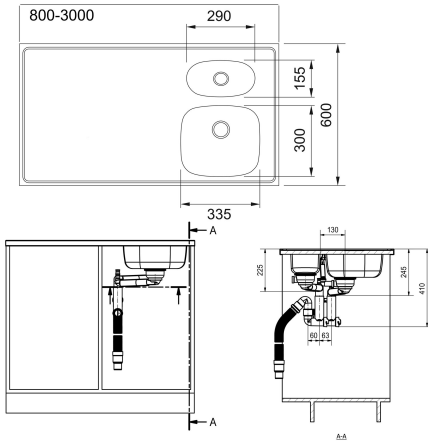

### KWC-No.

**103.0033.260**

Kokonaismitta 800 x 600 x 140 (L x S x K)

**103.0033.261**

Kokonaismitta 900 x 600 x 140 (L x S x K)

**103.0033.262**

Kokonaismitta 1000 x 600 x 140 (L x S x K)

**103.0033.272**

Kokonaismitta 1100 x 600 x 140 (L x S x K)

**103.0033.273**

Kokonaismitta 1200 x 600 x 140 (L x S x K)

**103.0033.274**

Kokonaismitta 1300 x 600 x 140 (L x S x K)

**103.0033.275**

Kokonaismitta 1400 x 600 x 140 (L x S x K)

**103.0033.276**

Kokonaismitta 1500 x 600 x 140 (L x S x K)

**103.0033.277**

Kokonaismitta 1600 x 600 x 140 (L x S x K)

**103.0033.278**

Kokonaismitta 1700 x 600 x 140 (L x S x K)

**103.0033.279**

Kokonaismitta 1800 x 600 x 140 (L x S x K)

**103.0033.288**

Kokonaismitta 2700 x 600 x 140 (L x S x K)