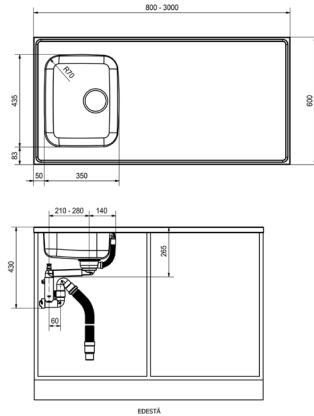

### KWC SMART-M pesupöytä kiilto

**105.0625.550**

Kokonaismitta 800 x 600 x 175 (L x S x K)

**105.0625.651**

Kokonaismitta 900 x 600 x 175 (L x S x K)

**105.0625.652**

Kokonaismitta 1000 x 600 x 175 (L x S x K)

**105.0625.653**

Kokonaismitta 1100 x 600 x 175 (L x S x K)

**105.0625.654**

Kokonaismitta 1200 x 600 x 175 (L x S x K)

**105.0625.655**

Kokonaismitta 1300 x 600 x 175 (L x S x K)

**105.0625.656**

Kokonaismitta 1400 x 600 x 175 (L x S x K)

**105.0625.657**

Kokonaismitta 1500 x 600 x 175 (L x S x K)

**105.0625.658**

Kokonaismitta 1600 x 600 x 175 (L x S x K)

**105.0625.659**

Kokonaismitta 1700 x 600 x 175 (L x S x K)

**105.0625.660**

Kokonaismitta 1800 x 600 x 175 (L x S x K)

**105.0625.665**

Kokonaismitta 2300 x 600 x 175 (L x S x K)

**105.0625.666**

Kokonaismitta 2400 x 600 x 175 (L x S x K)

**105.0625.667**

Kokonaismitta 2500 x 600 x 175 (L x S x K)

**105.0625.668**

Kokonaismitta 2600 x 600 x 175 (L x S x K)