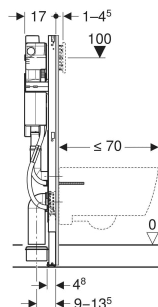

# Geberit Duofix -seinä-wc-elementti, 112 cm, Sigma-piilohuuhtelusäiliöllä 12 cm, esteetön, tukikahvoille, PEX-liitin

## OMINAISUUDET

- Mallisarja 2025
- Staattisesti itsekantava kehys, korroosiosuojaus jauhemaalattu
- Runko seinä-WC-istuimille, standardin EN 33 mukaiset asennusmitat ja ulottuma enintään 70 cm
- WC-istuimen asennuskorkeus asennusvaiheessa säädettävissä, 41–46 cm
- Asennuselementin päältä ulosvedettävä levy sivukiinnitystä varten metalli- tai puuprofiileihin tai täyskorkeisiin Geberit Duofix -tolppiin
- Jalkalevyt voidaan kääntää, sopivat asennettaviksi U-profiileihin UW 50 ja UW 75

## TEKNISET TIEDOT

Käyttöpaine	0.1–10 bar
Veden lämpötila maks.	25 °C
Huuhtelumäärän tehdasasetus	6 / 3 l
Suuren huuhtelumäärän säätöalue	4 / 4.5 / 6 / 7.5 l
Pienen huuhtelumäärän säätöalue	2–4 l
Virtausmäärä 3 baarin paineessa	0.16 l/s
Vähimmäisvirtauspaine	0.1 bar
Mitoitusvirtaama	0.09 l/s
Materiaali	Teräs
Korkeussäädöllä	Kyllä

## TOIMITUKSEN SISÄLTÖ

- PEX-liitin, jossa kierreliliitos G 1/2" sekä liittimet 15 x 2,5 mm ja 16 x 2,2 mm, muunnoskappaleella
- Huoltoaukon suojakansi
- 4 seinäankkuria
- Liitossarja WC:tä varten, Ø 90 mm
- Liitoskäyrä 90° PE-HD-materiaalia, Ø 90 mm
- Muunnosyhde PE-HD-materiaalia, Ø 90 / 110 mm
- Kiinnitys PEX-suojaputkille, Ø 25 ja Ø 28 mm