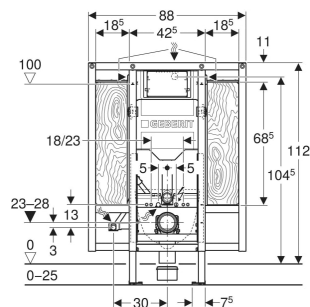

# Geberit Duofix -seinä-wc-elementti, 112 cm, Sigma-piilohuuhtelusäiliöllä 12 cm, esteetön, tukikahvoille, PEX-liitin

## OMINAISUUDET

- Mallisarja 2025
- Staattisesti itsekantava kehys, korroosiosuojaus jauhemaalattu
- Runko seinä-WC-istuimille, standardin EN 33 mukaiset asennusmitat ja ulottuma enintään 70 cm
- WC-istuimen asennuskorkeus asennusvaiheessa säädettävissä, 41–46 cm
- Asennuselementin päältä ulosvedettävä levy sivukiinnitystä varten metalli- tai puuprofiileihin tai täyskorkeisiin Geberit Duofix -tolppiin
- Jalkalevyt voidaan kääntää, sopivat asennettaviksi U-profiileihin UW 50 ja UW 75

## TEKNISET TIEDOT

Käyttöpaine	0.1–10 bar
Veden lämpötila maks.	25 °C
Huuhtelumäärän tehdasasetus	6 / 3 l
Suuren huuhtelumäärän säätöalue	4 / 4.5 / 6 / 7.5 l
Pienen huuhtelumäärän säätöalue	2–4 l
Virtausmäärä 3 baarin paineessa	0.16 l/s
Vähimmäisvirtauspaine	0.1 bar
Mitoitusvirtaama	0.09 l/s
Materiaali	Teräs
Korkeussäädöllä	Kyllä

## TOIMITUKSEN SISÄLTÖ

- PEX-liitin, jossa kierreliliitos G 1/2" sekä liittimet 15 x 2,5 mm ja 16 x 2,2 mm, muunnoskappaleella
- Huoltoaukon suojakansi
- 4 seinäankkuria
- Liitossarja WC:tä varten, Ø 90 mm
- Liitoskäyrä 90° PE-HD-materiaalia, Ø 90 mm
- Muunnosyhde PE-HD-materiaalia, Ø 90 / 110 mm
- Kiinnitys PEX-suojaputkille, Ø 25 ja Ø 28 mm