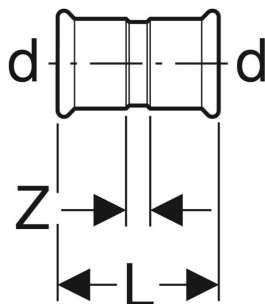

Geberit Mapress Therm -muhvi

Esimerkkikuva

OMINAISUUDET

- Ei soveltu juomavesiasennuksiin

- Puristusindikaattori
- Puristamattomana vuotava liitos
- O-rengas mustaa CIIR-kumia

TEKNISET TIEDOT

Materiaali

Ruostumaton teräs

Tuotenumero	LVI nro.	DN	d, ø mm	L cm	Z cm
Nämä tuotteet sopivat järjestelmään: Geberit Mapress Therm					
44002	1273677	12	15	4.8	0.8
44003	1273678	15	18	4.8	0.8
44004	1273679	20	22	5	0.8
44005	1273680	25	28	5.4	0.8
44006	1273681	32	35	6.2	1

<i>Tuotenro</i>	<i>LVI nro.</i>	<i>DN</i>	<i>d_g mm</i>	<i>L cm</i>	<i>Z cm</i>
44007	1273682	40	42	7.1	1.1
44008	1273683	50	54	8.3	1.3
44009	1273684	65	76.1	12.7	2.1
44010	1273685	80	88.9	14.5	2.5
44011	1273686	100	108	17.6	2.6