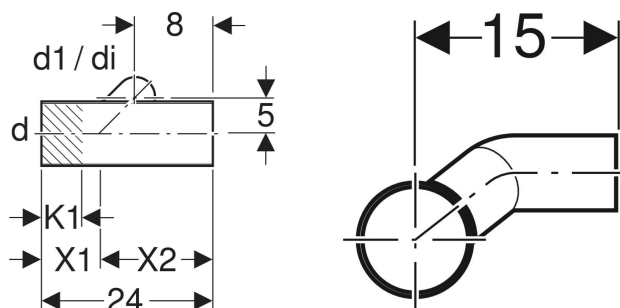

Geberit Silent-db20 -haarayhde 90° kalusteliitännään, vasen

OMINAISUUDET

- Viemäriin poikkeama
- Yhde hitsattu
- Kulutuksenkestävä
- Erittäin hyvin ääntä eristävä

- UV-kestävä

Lämpölaajeneminen
Putken lämmönjohtavuus

0.17 mm/(m·K)
0.43 W/(m·K)

TEKNISET TIEDOT

Varastointilämpötila ≤ 40 °C
Materiaali PE-S2

Tuotenumro	LVI nro.	DN	d, ø mm	d1, ø mm	arc °	d _i , ø mm	X1 cm	X2 cm	K1 maks. cm	Malli
308.051.14.1	2300617	90, 56	90	56	90	32	8	16	5	Vasen