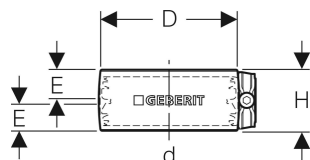

Geberit Silent-db20 -pantaliitin

Esimerkkikuva

OMINAISUUDET

- Tiiviste EPDM-kumia

TEKNISET TIEDOT

Materiaali CrTi-teräs 1.4510 (EN 10088)

Tuotenumro	LVInro.	DN	d, ø mm	D cm	E cm	H cm
305.003.14.3	2300633	56	56	6.7	2.4	5.2
307.003.14.3	2300634	70	75	8.6	2.4	5.2
308.003.14.3	2300635	90	90	10.1	2.4	5.2
310.003.14.3	2300636	100	110	12	2.4	5.2
312.003.14.3	2300637	125	135	14.8	3.2	6.7
315.003.14.3	2300638	150	160	17.2	3.2	6.7