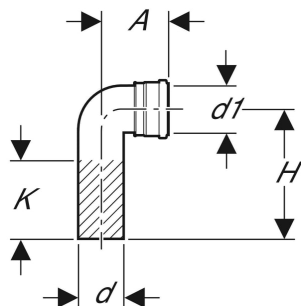

Geberit PE -viemäriyhde 90° seinä-WC:lle

Esimerkkikuva

OMINAISUUDET

- Tiiviste EPDM-kumia
- UV-kestävä

TEKNISET TIEDOT

Materiaali

PE-HD

TOIMITUKSEN SISÄLTÖ

- Suojahattu

Tuotenumro	LV/nro.	DN	d, ø mm	d1, ø mm	arc °	A cm	H cm	K cm
366.061.16.1	5756285	90, 90	90	90	90	11	22.5	13
367.070.16.1	2301150	100, 90	110	90	90	12.1	22.5	13