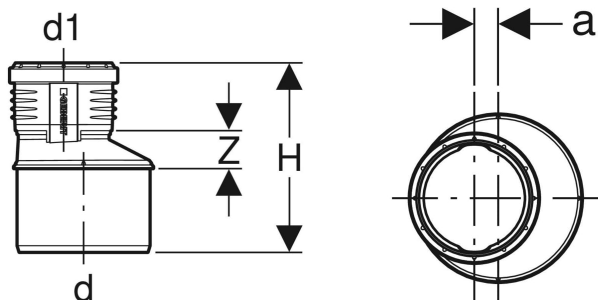

Geberit Silent-PP -supistus, epäkeskeinen

Esimerkkikuva

OMINAISUUDET

- Epäkesko
- Äänioptimoitu
- Tiiviste EPDM-kumia

TEKNISET TIEDOT

Asennuslämpötila	-10 – +40 °C
Materiaali	PP-MD
Lämpölaajeneminen	0.08 mm/(m·K)

Tuotenro	LV/nro.	DN	d ₁ mm	d ₂ mm	a cm	H cm	Z cm
390.271.14.1	2409594	50, 40	50	40	0.5	11.4	1.6
390.279.14.1	2409593	50, 30	50	32	0.9	11.3	1.9
390.372.14.1	2409595	70, 50	75	50	1.2	13.3	2.6
390.471.14.1	2409596	90, 40	90	40	2.4	14.6	3.8
390.472.14.1	2409597	90, 50	90	50	1.9	14.6	3.4
390.473.14.1	2409598	90, 70	90	75	0.7	13.9	2.2

<i>Tuotenro</i>	<i>LV/nro.</i>	<i>DN</i>	<i>d, ø</i> <i>mm</i>	<i>d1, ø</i> <i>mm</i>	<i>a</i> <i>cm</i>	<i>H</i> <i>cm</i>	<i>Z</i> <i>cm</i>
390.571.14.1	2409599	100, 40	110	40	3.3	16.4	4.9
390.572.14.1	2409600	100, 50	110	50	2.8	16.4	4.5
390.573.14.1	2409601	100, 70	110	75	1.7	15.7	3.3
390.574.14.1	2409602	100, 90	110	90	1	15.7	2.7
390.675.14.1	2409603	125, 100	125	110	0.7	17.1	2.9
390.775.14.1	2409604	150, 100	160	110	2.3	19.4	4.5
390.776.14.1	2409605	150, 125	160	125	1.7	19.4	4