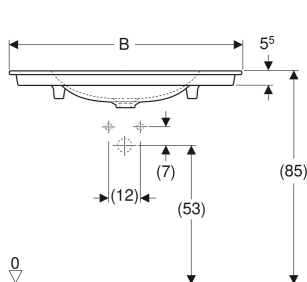

Esimerkkikuva

OMINAISUUDET

- Pystypoisto
- Slim rim

TEKNISET TIEDOT

Materiaali Fine fireclay

TOIMITUKSEN SISÄLTÖ

- Tasoallas

TILATTAVA ERIKSEEN

- Pesualtaan liitosyhde ja vesilukko, tilaa säästävä malli

TARVIKKEET

- Pesualtaan viemärointi, tilaa säästävä malli, slim design, vipukäyttö ja pohjaventtiilin kansi, vaakapoisto, Geberit ONE -malleille, pesualtaan pystypoisto
- Pesualtaan viemärointisarja, tilaa säästävä malli, slim design, sulkeutumattomalla poistolla ja pohjaventtiilin kannella, vaakapoisto, Geberit ONE -pesualtaaseen, pystypoisto

Tuotenumero	LVI nro.	Mix & Match	Väri / pinta	Hanareikä	Ylivuoto	B cm	B1 cm	B2 cm	Alakaapin leveys cm	H cm	T cm	Viemärointi	Laskutaso
505.010.01.1	5619242	Kyllä	valkoinen / KeraTect	Keskellä	Ei ole	60	50.5	30	60	14	48	Pystysuora	Molemmin puolin
505.011.01.1	5619241	Kyllä	valkoinen / KeraTect	Ei ole	Ei ole	60	50.5	30	60	14	48	Pystysuora	Molemmin puolin
505.010.01.2	5619244	Kyllä	valkoinen / KeraTect	Keskellä	Ei ole	75	55	37.5	75	14	48	Pystysuora	Molemmin puolin

Tuotenro	LV nro.	Mix & Match	Väri / pinta	Hanareikä	Ylivuoto	B cm	B1 cm	B2 cm	Alakaapin leveys cm	H cm	T cm	Viemäröinti	Laskutaso
505.011.01.2	5619243	Kyllä	valkoinen / KeraTect	Ei ole	Ei ole	75	55	37.5	75	14	48	Pystysuora	Molemmin puolin
505.010.01.3	5619232	Kyllä	valkoinen / KeraTect	Keskellä	Ei ole	90	55	45	90	14	48	Pystysuora	Molemmin puolin
505.011.01.3	5619245	Kyllä	valkoinen / KeraTect	Ei ole	Ei ole	90	55	45	90	14	48	Pystysuora	Molemmin puolin
505.010.01.4	5619234	Ei	valkoinen / KeraTect	Keskellä	Ei ole	105	55	52.5	105	14	48	Pystysuora	Molemmin puolin
505.011.01.4	5619233	Ei	valkoinen / KeraTect	Ei ole	Ei ole	105	55	52.5	105	14	48	Pystysuora	Molemmin puolin
505.010.01.5	5619236	Kyllä	valkoinen / KeraTect	Keskellä	Ei ole	119	60	59.5	120	14	48	Pystysuora	Molemmin puolin
505.011.01.5	5619235	Kyllä	valkoinen / KeraTect	Ei ole	Ei ole	119	60	59.5	120	14	48	Pystysuora	Molemmin puolin