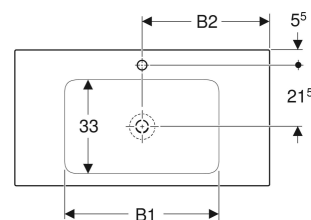

Esimerkkikuva

OMINAISUUDET

- Pystypoisto
- Slim rim

TEKNISET TIEDOT

Materiaali Fine fireclay

TOIMITUKSEN SISÄLTÖ

- Tasoallas

TILATTAVA ERIKSEEN

- Pesualtaan liitosyhde ja vesilukko, tilaa säästävä malli

TARVIKKEET

- Pesualtaan viemärointi, tilaa säästävä malli, slim design, vipukäyttö ja pohjaventtiilin kansi, vaakapoisto, Geberit ONE -malleille, pesualtaan pystypoisto
- Pesualtaan viemärointisarja, tilaa säästävä malli, slim design, sulkeutumattomalla poistolla ja pohjaventtiilin kannella, vaakapoisto, Geberit ONE -pesualtaaseen, pystypoisto

Tuotenumero	LVI nro.	Mix & Match	Väri / pinta	Hanareikä	Ylivuoto	B cm	B1 cm	B2 cm	Alakaapin leveys cm	H cm	T cm	Viemärointi	Laskutaso
505.010.01.1	5619242	Kyllä	valkoinen / KeraTect	Keskellä	Ei ole	60	50.5	30	60	14	48	Pystysuora	Molemmin puolin
505.011.01.1	5619241	Kyllä	valkoinen / KeraTect	Ei ole	Ei ole	60	50.5	30	60	14	48	Pystysuora	Molemmin puolin
505.010.01.2	5619244	Kyllä	valkoinen / KeraTect	Keskellä	Ei ole	75	55	37.5	75	14	48	Pystysuora	Molemmin puolin

Tuotenro	LV nro.	Mix & Match	Väri / pinta	Hanareikä	Ylivuoto	B cm	B1 cm	B2 cm	Alakaapin leveys cm	H cm	T cm	Viemäröinti	Laskutaso
505.011.01.2	5619243	Kyllä	valkoinen / KeraTect	Ei ole	Ei ole	75	55	37.5	75	14	48	Pystysuora	Molemmin puolin
505.010.01.3	5619232	Kyllä	valkoinen / KeraTect	Keskellä	Ei ole	90	55	45	90	14	48	Pystysuora	Molemmin puolin
505.011.01.3	5619245	Kyllä	valkoinen / KeraTect	Ei ole	Ei ole	90	55	45	90	14	48	Pystysuora	Molemmin puolin
505.010.01.4	5619234	Ei	valkoinen / KeraTect	Keskellä	Ei ole	105	55	52.5	105	14	48	Pystysuora	Molemmin puolin
505.011.01.4	5619233	Ei	valkoinen / KeraTect	Ei ole	Ei ole	105	55	52.5	105	14	48	Pystysuora	Molemmin puolin
505.010.01.5	5619236	Kyllä	valkoinen / KeraTect	Keskellä	Ei ole	119	60	59.5	120	14	48	Pystysuora	Molemmin puolin
505.011.01.5	5619235	Kyllä	valkoinen / KeraTect	Ei ole	Ei ole	119	60	59.5	120	14	48	Pystysuora	Molemmin puolin