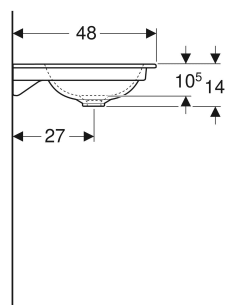

Esimerkkikuva

OMINAISUUDET

- Pystypoisto
- Slim rim

TEKNISET TIEDOT

Materiaali Fine fireclay

TOIMITUKSEN SISÄLTÖ

- Tasoallas

TILATTAVA ERIKSEEN

- Pesualtaan liitosyhde ja vesilukko, tilaa säästävä malli

TARVIKKEET

- Pesualtaan viemärointi, tilaa säästävä malli, slim design, vipukäyttö ja pohjaventtiilin kansi, vaakapoisto, Geberit ONE -malleille, pesualtaan pystypoisto
- Pesualtaan viemärointisarja, tilaa säästävä malli, slim design, sulkeutumattomalla poistolla ja pohjaventtiilin kannella, vaakapoisto, Geberit ONE -pesualtaaseen, pystypoisto

Tuotenumero	LVI nro.	Mix & Match	Väri / pinta	Hanareikä	Ylivuoto	B cm	B1 cm	B2 cm	Alakaapin leveys cm	H cm	T cm	Viemärointi	Laskutaso
505.010.01.1	5619242	Kyllä	valkoinen / KeraTect	Keskellä	Ei ole	60	50.5	30	60	14	48	Pystysuora	Molemmin puolin
505.011.01.1	5619241	Kyllä	valkoinen / KeraTect	Ei ole	Ei ole	60	50.5	30	60	14	48	Pystysuora	Molemmin puolin
505.010.01.2	5619244	Kyllä	valkoinen / KeraTect	Keskellä	Ei ole	75	55	37.5	75	14	48	Pystysuora	Molemmin puolin

Tuotenro	LV nro.	Mix & Match	Väri / pinta	Hanareikä	Ylivuoto	B cm	B1 cm	B2 cm	Alakaapin leveys cm	H cm	T cm	Viemäröinti	Laskutaso
505.011.01.2	5619243	Kyllä	valkoinen / KeraTect	Ei ole	Ei ole	75	55	37.5	75	14	48	Pystysuora	Molemmin puolin
505.010.01.3	5619232	Kyllä	valkoinen / KeraTect	Keskellä	Ei ole	90	55	45	90	14	48	Pystysuora	Molemmin puolin
505.011.01.3	5619245	Kyllä	valkoinen / KeraTect	Ei ole	Ei ole	90	55	45	90	14	48	Pystysuora	Molemmin puolin
505.010.01.4	5619234	Ei	valkoinen / KeraTect	Keskellä	Ei ole	105	55	52.5	105	14	48	Pystysuora	Molemmin puolin
505.011.01.4	5619233	Ei	valkoinen / KeraTect	Ei ole	Ei ole	105	55	52.5	105	14	48	Pystysuora	Molemmin puolin
505.010.01.5	5619236	Kyllä	valkoinen / KeraTect	Keskellä	Ei ole	119	60	59.5	120	14	48	Pystysuora	Molemmin puolin
505.011.01.5	5619235	Kyllä	valkoinen / KeraTect	Ei ole	Ei ole	119	60	59.5	120	14	48	Pystysuora	Molemmin puolin