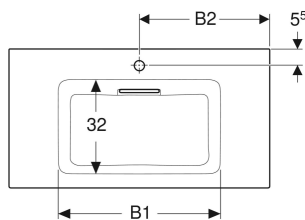

OMINAISUUDET

- Vaakapoisto
- Slim rim
- Piilotettu ylivuototoiminto
- Käyttö viputangon avulla
- Sisäänrakennetulla hiussihdillä
- Hygieeninen ja optimaalinen virtaus

TEKNISET TIEDOT

Materiaali Fine fireclay

TOIMITUKSEN SISÄLTÖ

- Tasoallas
- Viemäroinnin kansi kampaosalla, magneettikiinnitys
- Pesualtaan liitosyhde ja vesilukko, tilaa säästävä malli

TARVIKKEET

- Geberit ONE -viemäroinnin kansi kampaosalla, magneettikiinnitys

TIEDOT

- Mix & Match: Sarjojen Geberit ONE, Acanto ja iCon samanlevyiset tuotteet ovat vapaasti yhdisteltävissä

Tuotenumero	LVI nro.	Mix & Match	Väri / pinta	Hanareikä	Ylivuoto	B cm	B1 cm	B2 cm	Alakaapin leveys cm	H cm	T cm	Viemärointi	Laskutaso
505.002.00.1	5619252	Kyllä	Pesuallas: valkoinen / KeraTect, Paneeli: valkoinen / Kiiltävä	Keskellä	Ei ole	60	49	30	60	13	48	Vaakasuora	Molemmin puolin
505.001.00.1	5619247	Kyllä	Pesuallas: valkoinen / KeraTect, Paneeli: valkoinen / Kiiltävä	Ei ole	Ei ole	60	49		60	13	48	Vaakasuora	Molemmin puolin
505.004.00.1	5619249	Kyllä	Pesuallas: valkoinen / KeraTect, Paneeli: valkoinen / Kiiltävä	Keskellä	Ei ole	75	55.5	37	75	13	48	Vaakasuora	Molemmin puolin
505.003.00.1	5619253	Kyllä	Pesuallas: valkoinen / KeraTect, Paneeli: valkoinen / Kiiltävä	Ei ole	Ei ole	75	55.5		75	13	48	Vaakasuora	Molemmin puolin