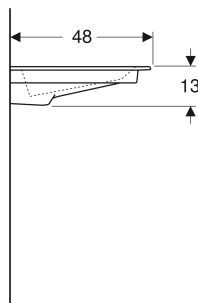

Esimerkkikuva

## OMINAISUUDET

- Vaakapoisto
- Slim rim
- Piilotettu ylivuototoiminto
- Käyttö viputangon avulla
- Sisäänrakennetulla hiussihdillä
- Hygieeninen ja optimaalinen virtaus

Tuotenro	LV nro.	Mix & Match	Väri / pinta	Hanareikä	Ylivuoto	B cm	B1 cm	B2 cm	Alakaapin leveys cm	H cm	T cm	Viemäröinti	Laskutaso
505.006.00.1	5619255	Kyllä	Pesuallas: valkoinen / KeraTect, Paneeli: valkoinen / Kiiltävä	Keskellä	Ei ole	90	55.5	45	90	13	48	Vaakasuora	Molemmin puolin
505.005.00.1	5619251	Kyllä	Pesuallas: valkoinen / KeraTect, Paneeli: valkoinen / Kiiltävä	Ei ole	Ei ole	90	55.5		90	13	48	Vaakasuora	Molemmin puolin
505.015.00.1	5619258	Ei	Pesuallas: valkoinen / KeraTect, Paneeli: valkoinen / Kiiltävä	Keskellä	Ei ole	105	55.5	52	105	13	48	Vaakasuora	Molemmin puolin
505.014.00.1	5619257	Ei	Pesuallas: valkoinen / KeraTect, Paneeli: valkoinen / Kiiltävä	Ei ole	Ei ole	105	55.5		105	13	48	Vaakasuora	Molemmin puolin
505.017.00.1	5619264	Kyllä	Pesuallas: valkoinen / KeraTect, Paneeli: valkoinen / Kiiltävä	Keskellä	Ei ole	119	55.5	59.5	120	13	48	Vaakasuora	Molemmin puolin
505.016.00.1	5619263	Kyllä	Pesuallas: valkoinen / KeraTect, Paneeli: valkoinen / Kiiltävä	Ei ole	Ei ole	119	55.5		120	13	48	Vaakasuora	Molemmin puolin