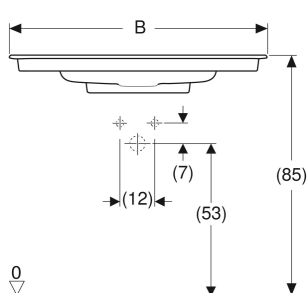

Esimerkkikuva

## OMINAISUUDET

- Vaakapoisto
- Slim rim
- Piilotettu ylivuototoiminto
- Käyttö viputangon avulla
- Sisäänrakennetulla hiussihdillä
- Hygieeninen ja optimaalinen virtaus

## TOIMITUKSEN SISÄLTÖ

- Tasoallas
- Viemäroinnin kansi kampaosalla, magneettikiinnitys
- Pesualtaan liitosyhde ja vesilukko, tilaa säästävä malli

Tuotenro	LV nro.	Mix & Match	Väri / pinta	Hanareikä	Ylivuoto	B cm	B1 cm	B2 cm	Alakaapin leveys cm	H cm	T cm	Viemäröinti	Laskutaso
505.006.00.1	5619255	Kyllä	Pesuallas: valkoinen / KeraTect, Paneeli: valkoinen / Kiiltävä	Keskellä	Ei ole	90	55.5	45	90	13	48	Vaakasuora	Molemmin puolin
505.005.00.1	5619251	Kyllä	Pesuallas: valkoinen / KeraTect, Paneeli: valkoinen / Kiiltävä	Ei ole	Ei ole	90	55.5		90	13	48	Vaakasuora	Molemmin puolin
505.015.00.1	5619258	Ei	Pesuallas: valkoinen / KeraTect, Paneeli: valkoinen / Kiiltävä	Keskellä	Ei ole	105	55.5	52	105	13	48	Vaakasuora	Molemmin puolin
505.014.00.1	5619257	Ei	Pesuallas: valkoinen / KeraTect, Paneeli: valkoinen / Kiiltävä	Ei ole	Ei ole	105	55.5		105	13	48	Vaakasuora	Molemmin puolin
505.017.00.1	5619264	Kyllä	Pesuallas: valkoinen / KeraTect, Paneeli: valkoinen / Kiiltävä	Keskellä	Ei ole	119	55.5	59.5	120	13	48	Vaakasuora	Molemmin puolin
505.016.00.1	5619263	Kyllä	Pesuallas: valkoinen / KeraTect, Paneeli: valkoinen / Kiiltävä	Ei ole	Ei ole	119	55.5		120	13	48	Vaakasuora	Molemmin puolin