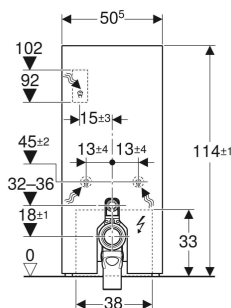

OMINAISUUDET

- Kaksoishuuhtelu
- Soft-touch-painikkeet huuhtelun käynnistystä varten
- Asetuksia voi muuttaa vain Geberit Home -sovelluksella
- Käyttäjä-ilmaisimen ilmaisualue säädettävissä
- Keraamisella kennosuodattimella varustettu hajunpoisto aktivoitavissa
- Hajunpoisto jälkikäyntitoiminnolla
- Keraaminen kennosuodatin hajunpoistimeen voidaan vaihtaa ilman työkaluja
- Intervallihuuhtelu säädettävissä
- ComfortLight-valaistus
- Valaistustunnelma portaattomasti säädettävissä mukavuusvalosta päivänvaloon
- Valon väri säädettävissä portaattomasti lämpimästä valkoisesta kylmään valkoiseen
- DALI-yhteensopiva ohjaus
- Matalajännitekäyttö, ei verkkojännitettä huuhtelusäiliössä
- Verkkovirtaliitos kolmijohtimisella joustavalla asennuskaapelilla
- Vesikytkentä takana keskellä
- Vesikytkentä mahdollinen sivusta lisätarvikkeilla

- Vesikytkentä alhaalla
- Rakennustoleranssien kompensointi mahdollista
- Huuhtelusäiliö, täysin eristetty kondenssia vastaan
- Päätypaneeli harjattua alumiinia
- Itsekantava

TEKNISET TIEDOT

IP-luokitus	IPX4
Nimellisjännite	100–240 V AC
Verkkotaajuus	50–60 Hz
Käyttöjännite	12 V DC
Tehonotto valmiustilassa maks.	0.5 W
Käyttöpain	0.1–10 bar
Veden lämpötila maks.	25 °C
Huuhtelumäärän tehdasasetus	6, 3 l
Suuren huuhtelumäärän säätöalue	4–6 l
Pieni huuhtelumäärä	3 l
Durchfluss bei 300 kPa / 3 bar	9.6 l/min
Vähimmäisvirtauspaine	0.5 bar
Mitoitusvirtaama	0.11 l/s

Valon väri

2200–4000 K

TOIMITUKSEN SISÄLTÖ

- Vesikytkentäsarja, jossa 2 kulmasulkuventtiiliä 1/2"
- Huuhteluputken jatko 160 mm
- P-liitoskäyrä PP:tä, Ø 90 mm
- Mansetti EPDM-kumia, Ø 44 / 55 mm
- Muunnosyhde PE-HD-materiaalia, Ø 90 / 110 mm
- Naarasliitin verkkovirtaliitokseen
- Muuntaja
- Kiinnitystarvikkeet
- Sokkelin suojuus
- Kiinnitystarvikkeet kevyeen väliseinään

TARVIKKEET

- Muunnossarja Geberit AquaClean -pesu-wc-kansille
- Sivuvesikytkentäsarja, Geberit Monolith -WC-säiliömoduuleille
- Geberit -jakorasia
- Liitäntämoduuli 12 V, malliin Geberit AquaClean Mera/Sela
- Geberit Monolith -välikehys
- Geberit Monolith -liitäntäkaapeli DALI