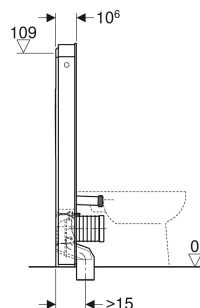

Geberit Monolith Plus -säiliömoduuli lattia-WC:lle, 114 cm, etupaneeli lasia

■ GEBERIT

Esimerkkikuva

OMINAISUUDET

- Kaksoishuuhtelu
- Soft-touch-painikkeet huuhtelun käynnistystä varten
- Asetuksia voi muuttaa vain Geberit Home -sovelluksella
- Käyttäjä-ilmaisimen ilmaisualue säädettävissä
- Keraamisella kennosuodattimella varustettu hajunpoisto aktivoitavissa
- Hajunpoisto jälkikäyntitoiminnolla
- Keraaminen kennosuodatin hajunpoistimeen voidaan vaihtaa ilman työkaluja
- Intervallihuuhtelu säädettävissä
- ComfortLight-valaistus
- Valaistustunnelma portaattomasti säädettävissä mukavuusvalosta päivänvaloon
- Valon väri säädettävissä portaattomasti lämpimästä valkoisesta kylmään valkoiseen
- DALI-yhteensopiva ohjaus
- Matalajännitekäyttö, ei verkkojännitettä huuhtelusäiliössä
- Verkkovirtaliitos kolmijohtimisella joustavalla asennuskaapelilla
- Vesikytkentä takana keskellä
- Vesikytkentä mahdollinen sivusta lisätarvikkeilla

- Vesikytkentä alhaalla
- Rakennustoleranssien kompensointi mahdollista
- Huuhtelusäiliö, täysin eristetty kondenssia vastaan
- Päätypaneeli harjattua alumiinia
- Itsekantava

TEKNISET TIEDOT

IP-luokitus	IPX4
Nimellisjännite	100–240 V AC
Verkkotaajuus	50–60 Hz
Käyttöjännite	12 V DC
Tehonotto valmiustilassa maks.	0.5 W
Käyttöpain	0.1–10 bar
Veden lämpötila maks.	25 °C
Huuhtelumäärän tehdasasetus	6, 3 l
Suuren huuhtelumäärän säätöalue	4–6 l
Pieni huuhtelumäärä	3 l
Durchfluss bei 300 kPa / 3 bar	9.6 l/min
Vähimmäisvirtauspaine	0.5 bar
Mitoitusvirtaama	0.11 l/s

Valon väri

2200–4000 K

TOIMITUKSEN SISÄLTÖ

- Vesikytkentäsarja, jossa 2 kulmasulkuventtiiliä 1/2"
- Huuhteluputken jatko 160 mm
- P-liitoskäyrä PP:tä, Ø 90 mm
- Mansetti EPDM-kumia, Ø 44 / 55 mm
- Muunnosyhde PE-HD-materiaalia, Ø 90 / 110 mm
- Naarasliitin verkkovirtaliitokseen
- Muuntaja
- Kiinnitystarvikkeet
- Sokkelin suojuus
- Kiinnitystarvikkeet kevyeen väliseinään