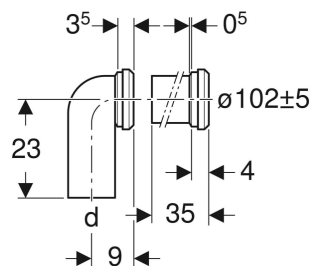

Geberit-liitoskäyräsarja 90° jatkolla

TEKNISET TIEDOT

Materiaali PP

TOIMITUKSEN SISÄLTÖ

- Liitoskäyrä EPDM-materiaalia, O-rengastiivisteellä
- Liitospappale O-rengastiivisteellä EPDM-materiaalia
- Asennuskulma

TARVIKKEET

- Geberit-mansetti

Tuotenumero	LVI nro.	d, \varnothing mm	arc °	AB mm	L cm
152.647.00.1	5758380	110	90	97-107	23