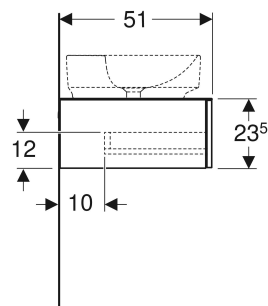

Geberit VariForm -alakaappi tason päälle asennettavalle pesualtaalle, kahdella laatikolla, laskutasolla ja vesilukolla

Esimerkkikuva

OMINAISUUDET

- Yhteensopiva kaikkien VariForm -tason päälle asennettävien pesuaitaiden kanssa
- FSC™ C134279 -sertifioitu
- Kiinnitys seinään
- Kahdella laatikolla
- Push Open -mekanismilla
- Hitaasti sulkeutuva laatikosto
- Laatikostot ilman vesilukon leikkausta
- Kosteudenkestävä
- Toimitetaan esikoottuna
- Kompaktilaminaattitaso

- Tason päälle asennettava pesuallas voidaan asentaa vasemmalle tai oikealle

- Kiinnitystarvikkeet

TEKNISET TIEDOT

Materiaali	Lujapuristettu kolmikerroksinen lastulevy
Laatikkokuormitus maks.	30 kg

TOIMITUKSEN SISÄLTÖ

Tuotenumro	LV/nro.	Väri / pinta	B cm	B1 cm	H cm	T cm	Laskutaso
501.171.00.1	6018378	Peitelevy: valkoinen / Puukuvioitu melamiini, Runko, Etuosa: valkoinen / Pinnoitettu, matta	120	70.8	23.5	51	Vasen
501.172.00.1 *	6018379	Peitelevy: laava / Puukuvioitu melamiini, Runko, Etuosa: laava / Pinnoitettu, matta	120	70.8	23.5	51	Vasen

Tuotenro	LVI nro.	Väri / pinta	B cm	B1 cm	H cm	T cm	Laskutaso
501.174.00.1 *	6018380	Peitelevy, Runko, Etuosa: hikkoripuu / Puukuvioitu melamiini	120	70.8	23.5	51	Vasen
501.175.00.1	6018792	Peitelevy, Runko, Etuosa: tammi / Puukuvioitu melamiini	120	70.8	23.5	51	Vasen
501.177.00.1	6018381	Peitelevy: valkoinen / Puukuvioitu melamiini, Runko, Etuosa: valkoinen / Pinnoitettu, matta	135	85.8	23.5	51	Vasen
501.178.00.1 *	6018382	Peitelevy: laava / Puukuvioitu melamiini, Runko, Etuosa: laava / Pinnoitettu, matta	135	85.8	23.5	51	Vasen
501.180.00.1 *	6018383	Peitelevy, Runko, Etuosa: hikkoripuu / Puukuvioitu melamiini	135	85.8	23.5	51	Vasen
501.181.00.1	6018793	Peitelevy, Runko, Etuosa: tammi / Puukuvioitu melamiini	135	85.8	23.5	51	Vasen