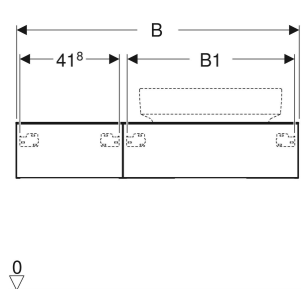

Geberit VariForm -alakaappi tason päälle asennettavalle pesualtaalle, kahdella laatikolla, laskutasolla ja vesilukolla

Esimerkkikuva

OMINAISUUDET

- Yhteensopiva kaikkien VariForm -tason päälle asennettävien pesuaitaiden kanssa
- FSC™ C134279 -sertifioitu
- Kiinnitys seinään
- Kahdella laatikolla
- Push Open -mekanismilla
- Hitaasti sulkeutuva laatikosto
- Laatikostot ilman vesilukon leikkausta
- Kosteudenkestävä
- Toimitetaan esikoottuna
- Kompaktilaminaattitaso

- Tason päälle asennettava pesuallas voidaan asentaa vasemmalle tai oikealle

- Kiinnitystarvikkeet

TEKNISET TIEDOT

Materiaali	Lujapuristettu kolmikerroksinen lastulevy
Laatikkokuormitus maks.	30 kg

TOIMITUKSEN SISÄLTÖ

- Alakaappi pesualtaalle
- Pullovesilukko teleskooppiputkella, tilaa säästävä malli, \varnothing 32 mm

TARVIKKEET

- Geberit VariForm -laatikonjakaja, H-jako, alalaatikkoon
- Geberit VariForm -laatikonjakaja, H-jako, ylälaatikkoon
- Geberit-pyyhetanko kylpyhuonekalusteisiin
- Geberit-magneettipidike
- Geberit-pyyhekoukku
- Geberit-valolista laatikolle, vasen ja oikea, pituus 40 cm
- Geberit-pyyhetanko kylpyhuonekalusteille, suorakulmainen reuna
- Geberit-pyyhetanko kylpyhuonekalusteille, pyöristetty reuna

Tuotenumro	LV/nro.	Väri / pinta	B cm	B1 cm	H cm	T cm	Laskutaso
501.171.00.1	6018378	Peitelevy: valkoinen / Puukuvioitu melamiini, Runko, Etuosa: valkoinen / Pinnoitettu, matta	120	70.8	23.5	51	Vasen
501.172.00.1 *	6018379	Peitelevy: laava / Puukuvioitu melamiini, Runko, Etuosa: laava / Pinnoitettu, matta	120	70.8	23.5	51	Vasen