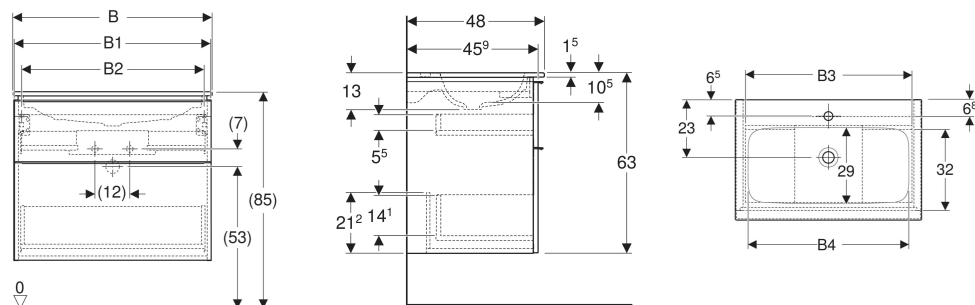

Geberit iCon -allaskaappipaketti, slim rim, kahdella laatikolla ja pesuallaskytkenä

Esimerkkikuva

OMINAISUUDET

- FSC™ C134279 -sertifioitu
- Kiinnitys seinään
- Kahdella laatikolla
- Slim rim
- Hitaasti sulkeutuva laatikosto
- Avaaminen vetimellä
- Vedin vaihdettavissa
- Laatikoissa ei ole syvennystä vesilukolle
- Alakaappi lujapuristettua kolmikerroksista lastulevyä
- Kosteudenkestävä
- Toimitetaan esikoottuna

TEKNISET TIEDOT

Materiaali	Fine fireclay / Lujapuristettu kolmikerroksinen lastulevy
Laatikkokuormitus maks.	30 kg

TOIMITUKSEN SISÄLTÖ

- Pesuallas
- Clou Waschbeckenanschluss und Siphon Raumsparmodell, ø 32 mm
- Alakaappi tasoaltaalle
- Kiinnitystarvikkeet

Tuotenro	LV nro.	Väri / pinta	Hanareikä	Ylivuoto	B cm	B1 cm	B2 cm	B3 cm	B4 cm	H cm	T cm
502.335.01.1	6018520	Pesuallas: valkoinen, Runko, Etuosa: valkoinen / Pinnoitettu, korkeakiilto, Kahva: valkoinen / Jauhemaalattu, matta	Keskellä	Ei ole	60	59.2	53.8	51.7	49	63	48

Tuotenumero	LV:nro.	Väri / pinta	Hanareikä	Ylivuoto	B cm	B1 cm	B2 cm	B3 cm	B4 cm	H cm	T cm
502.331.01.1	6018527	Pesuallas: valkoinen / KeraTect, Runko, Etuosa: valkoinen / Pinnoitettu, korkeakiilto, Kahva: valkoinen / Jauhemaalattu, matta	Keskellä	Ei ole	60	53.8	53.8	51.7	49	63	48
502.335.01.2	6018521	Pesuallas: valkoinen, Runko, Etuosa: valkoinen / Pinnoitettu, korkeakiilto, Kahva: kromi / Kiiltävä	Keskellä	Ei ole	60	59.2	53.8	51.7	49	63	48
502.331.01.2	6018528	Pesuallas: valkoinen / KeraTect, Runko, Etuosa: valkoinen / Pinnoitettu, korkeakiilto, Kahva: kromi / Kiiltävä	Keskellä	Ei ole	60	53.8	53.8	51.7	49	63	48
502.335.01.3 *	6018522	Pesuallas: valkoinen, Runko, Etuosa: valkoinen / Pinnoitettu, matta, Kahva: valkoinen / Jauhemaalattu, matta	Keskellä	Ei ole	60	59.2	53.8	51.7	49	63	48
502.331.01.3 *	6018529	Pesuallas: valkoinen / KeraTect, Runko, Etuosa: valkoinen / Pinnoitettu, matta, Kahva: valkoinen / Jauhemaalattu, matta	Keskellä	Ei ole	60	53.8	53.8	51.7	49	63	48