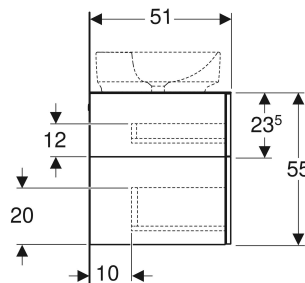

Geberit VariForm -alakaappi tason päälle asennettavalle pesualtaalle, kolmella laatikolla, laskutasolla ja vesilukolla

Esimerkkikuva

OMINAISUUDET

- Yhteensopiva kaikkien VariForm -tason päälle asennettävien pesuaitaiden kanssa
- FSC™ C134279 -sertifioitu
- Kiinnitys seinään
- Sisältää kolme laatikkoa
- Push Open -mekanismilla
- Hitaasti sulkeutuva laatikosto
- Laatikostot ilman vesilukon leikkausta
- Kosteudenkestävä
- Toimitetaan esikoottuna
- Kompaktilaminaattitaso

- Tason päälle asennettava pesuallas voidaan asentaa vasemmalle tai oikealle

- Kiinnitystarvikkeet

TEKNISET TIEDOT

Materiaali	Lujapuristettu kolmikerroksinen lastulevy
Laatikkokuormitus maks.	30 kg

TOIMITUKSEN SISÄLTÖ

- Alakaappi pesualtaalle
- Pullovesilukko teleskooppiputkella, tilaa säästävä malli, $\varnothing$ 32 mm

TARVIKKEET

- Geberit VariForm -laatikonjakaja, H-jako, alalaatikkoon
- Geberit VariForm -laatikonjakaja, H-jako, ylälaatikkoon
- Geberit-pyyhetanko kylpyhuonekalusteisiin
- Geberit-magneettipidike
- Geberit-pyyhekoukku
- Geberit-valolista laatikolle, vasen ja oikea, pituus 40 cm
- Geberit-pyyhetanko kylpyhuonekalusteille, suorakulmainen reuna
- Geberit-pyyhetanko kylpyhuonekalusteille, pyöristetty reuna

Tuotenumro	LV/nro.	Väri / pinta	B cm	B1 cm	H cm	T cm	Laskutaso
501.183.00.1	6018384	Peitelevy: valkoinen / Puukuvioitu melamiini, Runko, Etuosa: valkoinen / Pinnoitettu, matta	120	70.8	55	51	Oikea
501.184.00.1 *	6018385	Peitelevy: laava / Puukuvioitu melamiini, Runko, Etuosa: laava / Pinnoitettu, matta	120	70.8	55	51	Oikea