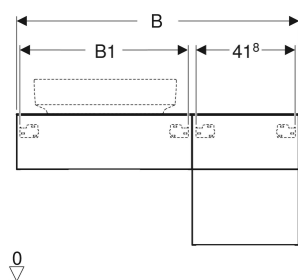

# Geberit VariForm -alakaappi tason päälle asennettavalle pesualtaalle, kolmella laatikolla, laskutasolla ja vesilukolla

Esimerkkikuva

## OMINAISUUDET

- Yhteensopiva kaikkien VariForm -tason päälle asennettävien pesuaitaiden kanssa
- FSC™ C134279 -sertifioitu
- Kiinnitys seinään
- Sisältää kolme laatikkoa
- Push Open -mekanismilla
- Hitaasti sulkeutuva laatikosto
- Laatikostot ilman vesilukon leikkausta
- Kosteudenkestävä
- Toimitetaan esikoottuna
- Kompaktilaminaattitaso

## TEKNISET TIEDOT

Materiaali	Lujapuristettu kolmikerroksinen lastulevy
Laatikkokuormitus maks.	30 kg

Tuotenro	LVj nro.	Väri / pinta	B cm	B1 cm	H cm	T cm	Laskutaso
501.186.00.1 *	6018386	Peitelevy, Runko, Etuosa: hikkoripuu / Puukuvioitu melamiini	120	70.8	55	51	Oikea
501.187.00.1	6018794	Peitelevy, Runko, Etuosa: tammi / Puukuvioitu melamiini	120	70.8	55	51	Oikea
501.189.00.1	6018387	Peitelevy: valkoinen / Puukuvioitu melamiini, Runko, Etuosa: valkoinen / Pinnoitettu, matta	135	85.8	55	51	Oikea
501.190.00.1 *	6018388	Peitelevy: laava / Puukuvioitu melamiini, Runko, Etuosa: laava / Pinnoitettu, matta	135	85.8	55	51	Oikea
501.192.00.1 *	6018389	Peitelevy, Runko, Etuosa: hikkoripuu / Puukuvioitu melamiini	135	85.8	55	51	Oikea
501.193.00.1	6018795	Peitelevy, Runko, Etuosa: tammi / Puukuvioitu melamiini	135	85.8	55	51	Oikea