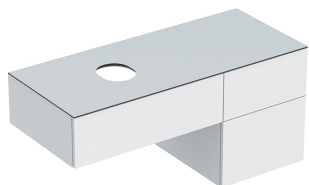

# Geberit VariForm -alakaappi tason päälle asennettavalle pesualtaalle, kolmella laatikolla, laskutasolla ja vesilukolla

Esimerkkikuva

## OMINAISUUDET

- Yhteensopiva kaikkien VariForm -tason päälle asennettävien pesuaitaiden kanssa
- FSC™ C134279 -sertifioitu
- Kiinnitys seinään
- Sisältää kolme laatikkoa
- Push Open -mekanismilla
- Hitaasti sulkeutuva laatikosto
- Laatikostot ilman vesilukon leikkausta
- Kosteudenkestävä
- Toimitetaan esikoottuna
- Kompaktilaminaattitaso