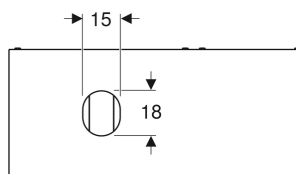

Geberit VariForm -alakaappi tason päälle asennettavalle pesualtaalle, kolmella laatikolla, laskutasolla ja vesilukolla

Esimerkkikuva

OMINAISUUDET

- Yhteensopiva kaikkien VariForm -tason päälle asennettävien pesuaitaiden kanssa
- FSC™ C134279 -sertifioitu
- Kiinnitys seinään
- Sisältää kolme laatikkoa
- Push Open -mekanismilla
- Hitaasti sulkeutuva laatikosto
- Laatikostot ilman vesilukon leikkausta
- Kosteudenkestävä
- Toimitetaan esikoottuna
- Kompaktilaminaattitaso

- Tason päälle asennettava pesuallas voidaan asentaa vasemmalle tai oikealle

- Kiinnitystarvikkeet

TEKNISET TIEDOT

Materiaali	Lujapuristettu kolmikerroksinen lastulevy
Laatikkokuormitus maks.	30 kg

TOIMITUKSEN SISÄLTÖ

- Alakaappi pesualtaalle
- Pullovesilukko teleskooppiputkella, tilaa säästävä malli, $\varnothing$ 32 mm

TARVIKKEET

- Geberit VariForm -laatikonjakaja, H-jako, alalaatikkoon
- Geberit VariForm -laatikonjakaja, H-jako, ylälaatikkoon
- Geberit-pyyhetanko kylpyhuonekalusteisiin
- Geberit-magneettipidike
- Geberit-pyyhekoukku
- Geberit-valolista laatikolle, vasen ja oikea, pituus 40 cm
- Geberit-pyyhetanko kylpyhuonekalusteille, suorakulmainen reuna
- Geberit-pyyhetanko kylpyhuonekalusteille, pyöristetty reuna

Tuotenumro	LV/nro.	Väri / pinta	B cm	B1 cm	H cm	T cm	Laskutaso
501.183.00.1	6018384	Peitelevy: valkoinen / Puukuvioitu melamiini, Runko, Etuosa: valkoinen / Pinnoitettu, matta	120	70.8	55	51	Oikea
501.184.00.1 *	6018385	Peitelevy: laava / Puukuvioitu melamiini, Runko, Etuosa: laava / Pinnoitettu, matta	120	70.8	55	51	Oikea