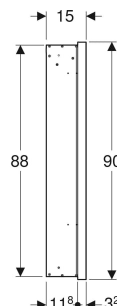

Geberit ONE -peilikaappi ComfortLight-valaistuksella ja yhdellä ovella, uppoasennus, korkeus 90 cm

■ GEBERIT

Esimerkkikuva

OMINAISUUDET

- ComfortLight-valaistus
- LED-valo
- Epäsuora valaistus
- Valaistu sisältä
- Valaistustunnelma portaattomasti säädettävissä mukavuusvalosta päivänvaloon
- Toiminnot voidaan laukaista kosketusanturin avulla
- DALI-yhteensopiva ohjaus
- Yhteensopiva Geberit Home -sovelluksen kanssa
- Aikaikkuna halutun valaistusvoimakkuuden mukaan säädettävä yksilöllisesti Geberit Home -sovelluksella
- Yhdellä ovella
- Ovessa peilit molemmin puolin
- Kahdella pistorasialla
- Sisäpuolelle asennetut pistorasiat ylävasemmalla ja yläoikealla
- Lasihyllyt portaattomasti siirrettävissä

TEKNISET TIEDOT

IP-luokitus	IP44
Nimellisjännite	230 V AC
Verkkotaajuus	50 Hz
Käyttöjännite	24 V DC
Materiaali	Alumiini
Valonlähteen energiatehokkuusluokka	E
LED-valon käyttöikä maks.	72000 h
Valon väri	2200–4000 K
Mittausmenetelmä	L80B10
Värintoistoindeksi	90
Värimukautuksen vakiopoikkeama	3 SDCM

TOIMITUKSEN SISÄLTÖ

- 3 lasihyllyä
- Sokea kansi pistorasialle, vasemmalla tai oikealla

- Asennusmateriaali

TILATTAVA ERIKSEEN

- Asennuslaatikko Geberit ONE -peilikaapille, korkeus 90 cm

TARVIKKEET

- Geberit-magneettipidike
- Geberit-suurennuspeili
- Peitekehys Geberit ONE -peilikaapille, piiloasennus
- Geberit ONE -vedin peilioveen
- Geberit ONE -DALI-väylän sähkönsyöttöyksikkö ComfortLight-toiminnolle
- Geberit-LED-kattovalaisin DALI, ComfortLight