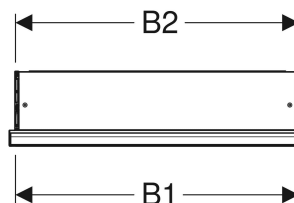

Geberit ONE -peilikaappi ComfortLight-valaistuksella ja yhdellä ovella, uppoasennus, korkeus 90 cm

■ GEBERIT

Esimerkkikuva

OMINAISUUDET

- ComfortLight-valaistus
- LED-valo
- Epäsuora valaistus
- Valaistu sisältä
- Valaistustunnelma portaattomasti säädettävissä mukavuusvalosta päivänvaloon
- Toiminnot voidaan laukaista kosketusanturin avulla
- DALI-yhteensopiva ohjaus
- Yhteensopiva Geberit Home -sovelluksen kanssa
- Aikaikkuna halutun valaistusvoimakkuuden mukaan säädettävä yksilöllisesti Geberit Home -sovelluksella
- Yhdellä ovella
- Ovessa peilit molemmin puolin
- Kahdella pistorasialla
- Sisäpuolelle asennetut pistorasiat ylävasemmalla ja yläoikealla
- Lasihyllyt portaattomasti siirrettävissä

TEKNISET TIEDOT

IP-luokitus	IP44
Nimellisjännite	230 V AC
Verkkotaajuus	50 Hz
Käyttöjännite	24 V DC
Materiaali	Alumiini
Valonlähteen energiatehokkuusluokka	E
LED-valon käyttöikä maks.	72000 h
Valon väri	2200–4000 K
Mittausmenetelmä	L80B10
Värintoistoindeksi	90
Värimukautuksen vakiopoikkeama	3 SDCM

TOIMITUKSEN SISÄLTÖ

- 3 lasihyllyä
- Sokea kansi pistorasialle, vasemmalla tai oikealla

- Asennusmateriaali

TILATTAVA ERIKSEEN

- Asennuslaatikko Geberit ONE -peilikaapille, korkeus 90 cm

TARVIKKEET

- Geberit-magneettipidike
- Geberit-suurennuspeili
- Peitekehys Geberit ONE -peilikaapille, piiloasennus
- Geberit ONE -vedin peilioveen
- Geberit ONE -DALI-väylän sähkönsyöttöyksikkö ComfortLight-toiminnolle
- Geberit-LED-kattovalaisin DALI, ComfortLight