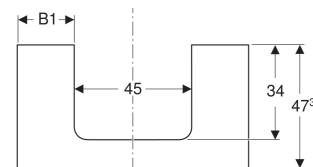

Geberit ONE -allastaso leikkuulla, tason päälle asennettavalle suorakulmaiselle pesualtaalle

Esimerkkikuva

OMINAISUUDET

- FSC™ C134279 -sertifioitu
- Kosteudenkestävä

TEKNISET TIEDOT

Materiaali Lujapuristettu kolmikerroksinen lastulevy