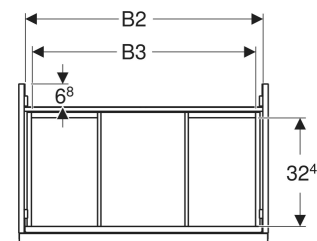

Geberit Acanto -alakaappi pesualtaalle, yhdellä laatikolla ja yhdellä sisälaatikolla

Esimerkkikuva

OMINAISUUDET

- FSC™ C134279 -sertifioitu
- Kiinnitys seinään
- Yhdellä laatikolla
- Yksi sisälaatikko
- Avaaminen vetimellä
- Vedin vaihdettavissa
- Hitaasti sulkeutuva laatikosto
- Laatikoissa ei ole syvennystä vesilukolle
- Kosteudenkestävä
- Toimitetaan esikoottuna

- Geberit-valolista laatikolle, vasen ja oikea, pituus 35 cm
- Geberit-laatikonjakasarja ylälaatikkoon
- Geberit-pistorasiaelementti virtapistokkeella
- Geberit-pistorasia ComfortLight-moduulilla
- Geberit-pyyhetanko kylpyhuonekalusteille
- Geberit-jalkasarja, kapea