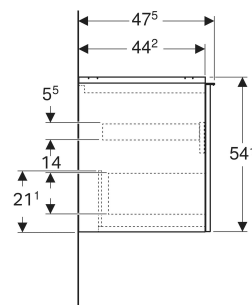

OMINAISUUDET

- FSC™ C134279 -sertifioitu
- Kiinnitys seinään
- Yhdellä laatikolla
- Yksi sisälaatikko
- Avaaminen vetimellä
- Vedin vaihdettavissa
- Hitaasti sulkeutuva laatikosto
- Laatikoissa ei ole syvennystä vesilukolle
- Kosteudenkestävä
- Toimitetaan esikoottuna

TEKNISET TIEDOT

Materiaali	Lujapuristettu kolmikerroksinen lastulevy
Laatikkokuormitus maks.	30 kg

TOIMITUKSEN SISÄLTÖ

- Alakaappi pesualtaalle
- Kiinnitystarvikkeet

TARVIKKEET

- Geberit-pyyhetanko kylpyhuonekalusteisiin
- Geberit-vedin

- Geberit-valolista laatikolle, vasen ja oikea, pituus 35 cm
- Geberit-laatikonjakasarja ylälaatikkoon
- Geberit-pistorasiaelementti virtapistokkeella
- Geberit-pistorasia ComfortLight-moduulilla
- Geberit-pyyhetanko kylpyhuonekalusteille
- Geberit-jalkasarja, kapea

TIEDOT

- Alakaapin asennukseen tarvitaan Geberit -pesualtaan liitosyhde, tilaa säästävä malli. Katso pesuallasarjan valikoiman yleiskatsaus tai pesuallastarvikkeet verkkokuvastosta
- Mix & Match: Sarjojen Geberit ONE, Acanto ja iCon samanlevyiset tuotteet ovat vapaasti yhdisteltävissä

Tuotenro	LVI nro.	Mix & Match	Väri / pinta	B cm	B1 cm	B2 cm	B3 cm	Pesualtaan leveys cm	H cm	T cm
503.003.01.1	6019287	Kyllä	Runko, Etuosa: valkoinen / Pinnoitettu, korkeakiilto, Kahva: valkoinen / Jauhemaalattu, matta	59.2	53.8	56	51.8	60	54.1	47.5