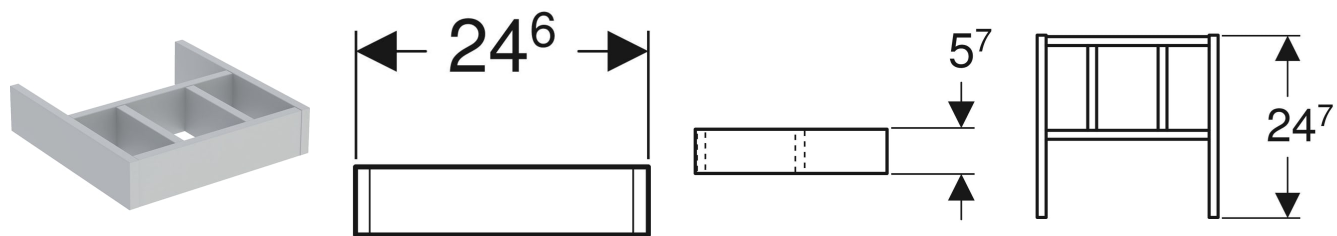

IDO Glow -laatikonjakaja, neliosainen jako

OMINAISUUDET

- Neliosainen jako

TEKNISET TIEDOT

Materiaali

MDF

Tuotenumero	LVI nro.	Väri / pinta	B cm	H cm	T cm	EUR/kpl ALV 0%	EUR/kpl ALV 25.5%
4002541	6014943	vaaleanharmaa	24.6	5.7	24.7	48,52	60,89