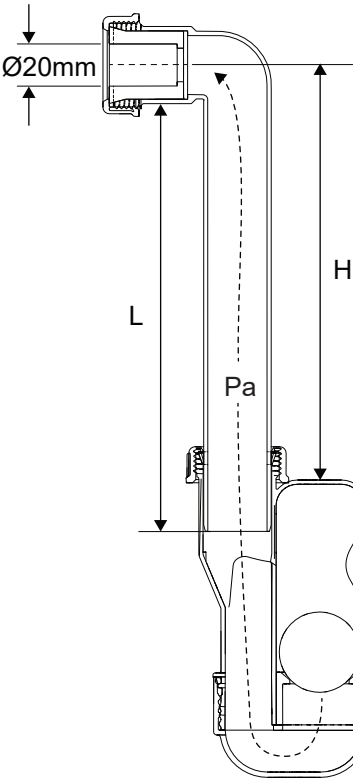

PREVEX Ventloc

 +1.....+60°C

Underpressure (Pa)	Cut to size (L)	Height (H)
<600	50 mm	40 mm
600-1000	70 mm	60 mm
1000-1400	110 mm	100 mm
1400-1800	150 mm	140 mm
1800-2200	190 mm	180 mm
2200-2600	200 mm	220 mm