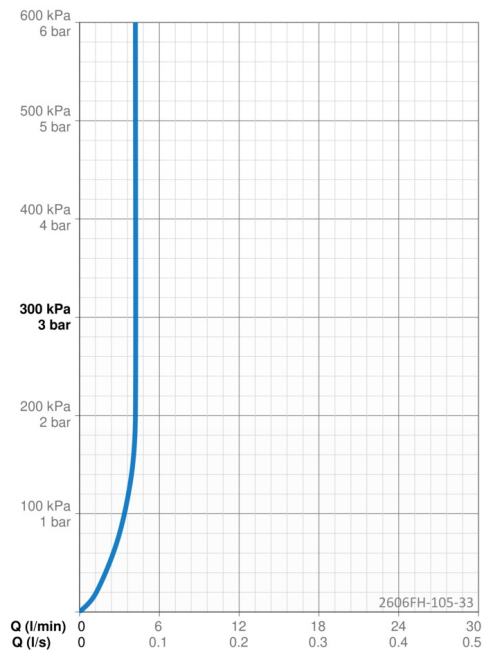

Tekniset tiedot

Virtaamatiedot

Virtaama 300 kPa (virtauksenrajoittimin) **0.07 l/s**

Tekniset ominaisuudet

Lämmin vesi **max. +70°C**
Käyttöpaine **50 - 1000 kPa**
Liitäntäkoko **G3/8**
Ulottuma **133 mm**
Takaisinimusuojaus (EN1717) **HC**
Materiaali **Messinki**

Määräykset

EN standardi **EN 817**
Ääniluokka **I (ISO 3822)**

Hyväksynnät ja Deklaraatiot

STF sertifikaatti **EUFI29-23002169-TH1**
Declaration of conformity **DoC**