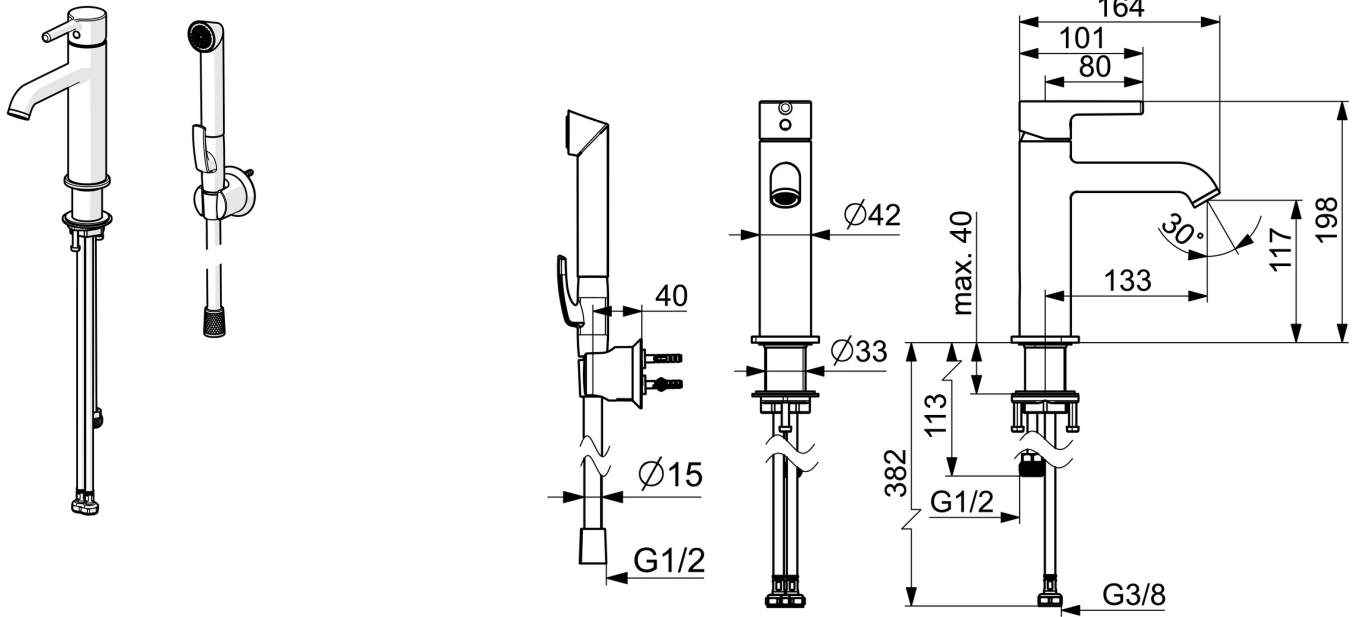

EAN: 6414150107610
static.oras.com/2606FH-105-33

Pesuallashana jossa Bidetta-käsisiuhu, puikkomainen vipu ja joustavat kytkentäputket. Virtauksenrajoitin (4.2 l/min) mahdollistaa pienen vedenkulutuksen. Täyttää Green Buildingin tehokkaalle vedenkäytölle asettamat vaatimukset.

Tämä kauniisti muotoiltu, moderni klassikko nostaa minkä tahansa kylpyhuoneen uudelle tasolle. Eleganti siluetti ja sirot muodot tekevät tästä hanasta tilan todellisen katseenvangitsijan.

- Green Building
- Yksiotte, Bidetta
- Tasoasennus
- Mattamusta
- Kiinteä juoksuputki
- Vakioporesuutin, Poresuutin sisältää virtauksenrajoittimen
- Yksi käyttövipu/kahva, Puikkomainen vipu, Kuuma/Kylmä symbolit
- Käsisiuhu, Suihkupidike, Suihkuletku (1750 mm)
- Bidetta-käsisiuhu
- Lämpötilan ja virtaaman rajoitusmahdollisuus, Lämpötilansäädön rajoitin (jälkiasennettava)
- \varnothing 30 mm säätöosa
- Joustavat kytkentäputket
- Sisärunko sinkinkadonkestävää messinkiä
- Ilman vipupohjaventtiiliä
- 1 suihkutoiminto

Tekniset tiedot

Virtaamatiedot

Virtaama 300 kPa (virtauksenrajoittimin) **0.07 l/s**

Tekniset ominaisuudet

Lämmin vesi **max. +70°C**
 Käyttöpaine **50 - 1000 kPa**
 Liitäntäkoko **G3/8**
 Ulottuma **133 mm**
 Takaisinimusuojaus (EN1717) **HC**
 Materiaali **Messinki**