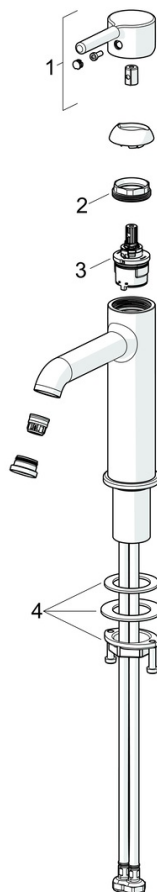

EAN: 6414150107610
static.oras.com/2606FH-105-33

Pesuallashana jossa Bidetta-käsisiuhu, puikkomainen vipu ja joustavat kytkentäputket. Virtauksenrajoitin (4.2 l/min) mahdollistaa pienen vedenkulutuksen. Täyttää Green Buildingin tehokkaalle vedenkäytölle asettamat vaatimukset.

Tämä kauniisti muotoiltu, moderni klassikko nostaa minkä tahansa kylpyhuoneen uudelle tasolle. Eleganti siluetti ja sirot muodot tekevät tästä hanasta tilan todellisen katseenvangitsijan.

- Green Building
- Yksiotte, Bidetta
- Tasoasennus
- Mattamusta
- Kiinteä juoksuputki
- Vakioporesuutin, Poresuutin sisältää virtauksenrajoittimen
- Yksi käyttövipu/kahva, Puikkomainen vipu, Kuuma/Kylmä symbolit
- Käsisiuhu, Suihkupidike, Suihkuletku (1750 mm)
- Bidetta-käsisiuhu
- Lämpötilan ja virtaaman rajoitusmahdollisuus, Lämpötilansäädön rajoitin (jälkiasennettava)
- \varnothing 30 mm säätöosa
- Joustavat kytkentäputket
- Sisärunko sinkinkadonkestävää messinkiä
- Ilman vipupohjaventtiiliä
- 1 suihkutoiminto

Tekniset tiedot

Virtaamatiedot

Virtaama 300 kPa (virtauksenrajoittimin) **0.07 l/s**

Tekniset ominaisuudet

Lämmin vesi **max. +70°C**
 Käyttöpaine **50 - 1000 kPa**
 Liitäntäkoko **G3/8**
 Ulottuma **133 mm**
 Takaisinimusuojaus (EN1717) **HC**
 Materiaali **Messinki**

Määräykset

EN standardi **EN 817**
 Ääniluokka **I (ISO 3822)**

Hyväksynnät ja Deklaraatiot

STF sertifikaatti **EUFI29-23002169-TH1**
 Declaration of conformity **DoC**

Varaosat

SP2606FH-105-33

| | Nimi | Koodi | LVI |
|----|--------------------------|-------------|---------|
| 01 | Käyttövipu Mattamusta | 1012011V-33 | 6420847 |
| 02 | Kiristysmutteri, M34x1.5 | 1012133V | 6420776 |
| 03 | Säätöosa, 3.0 | 1014428V | 6420771 |
| 04 | Kiinnityssarja | 602629V | 6420651 |