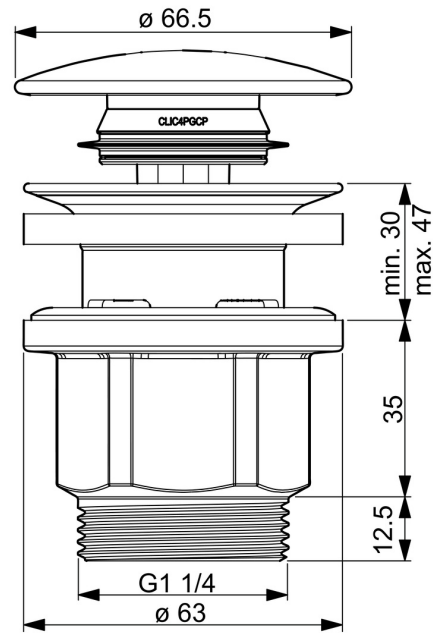

## Tekniset tiedot

### Tekniset ominaisuudet

Liitännätkoko

G1 1/4

Materiaali

Komposiitti