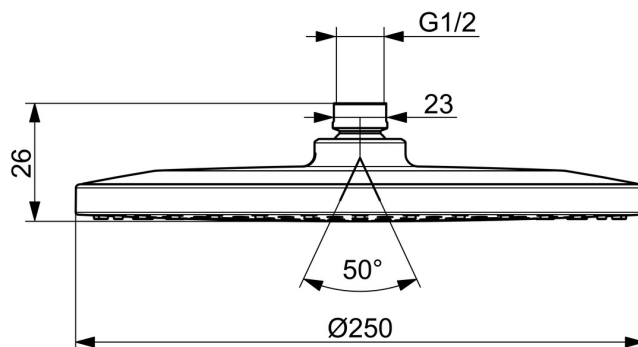

272080N-33 Oras Optima Style Kattosuihku, d 250 mm

Saatavilla 12/2025

EAN: 6414150107962

static.oras.com/272080N-33

Oras Optima Style -kattosuihkun (ø 250 mm) tasainen ja voimakas vesisuihku luo rentouttavan sade-efektin. Silikonisuuttimien ansiosta käsisuihku on helppo pitää puhtana.

- Suihkuratkaisut
- Tarvikkeet
- Mattamusta
- Sadesuihku/Yläsuihku, Silikonisuuttimet (helppo puhdistaa)
- Sade – Tasainen ja voimakas vesisuihku
- 1 suihkutoiminto