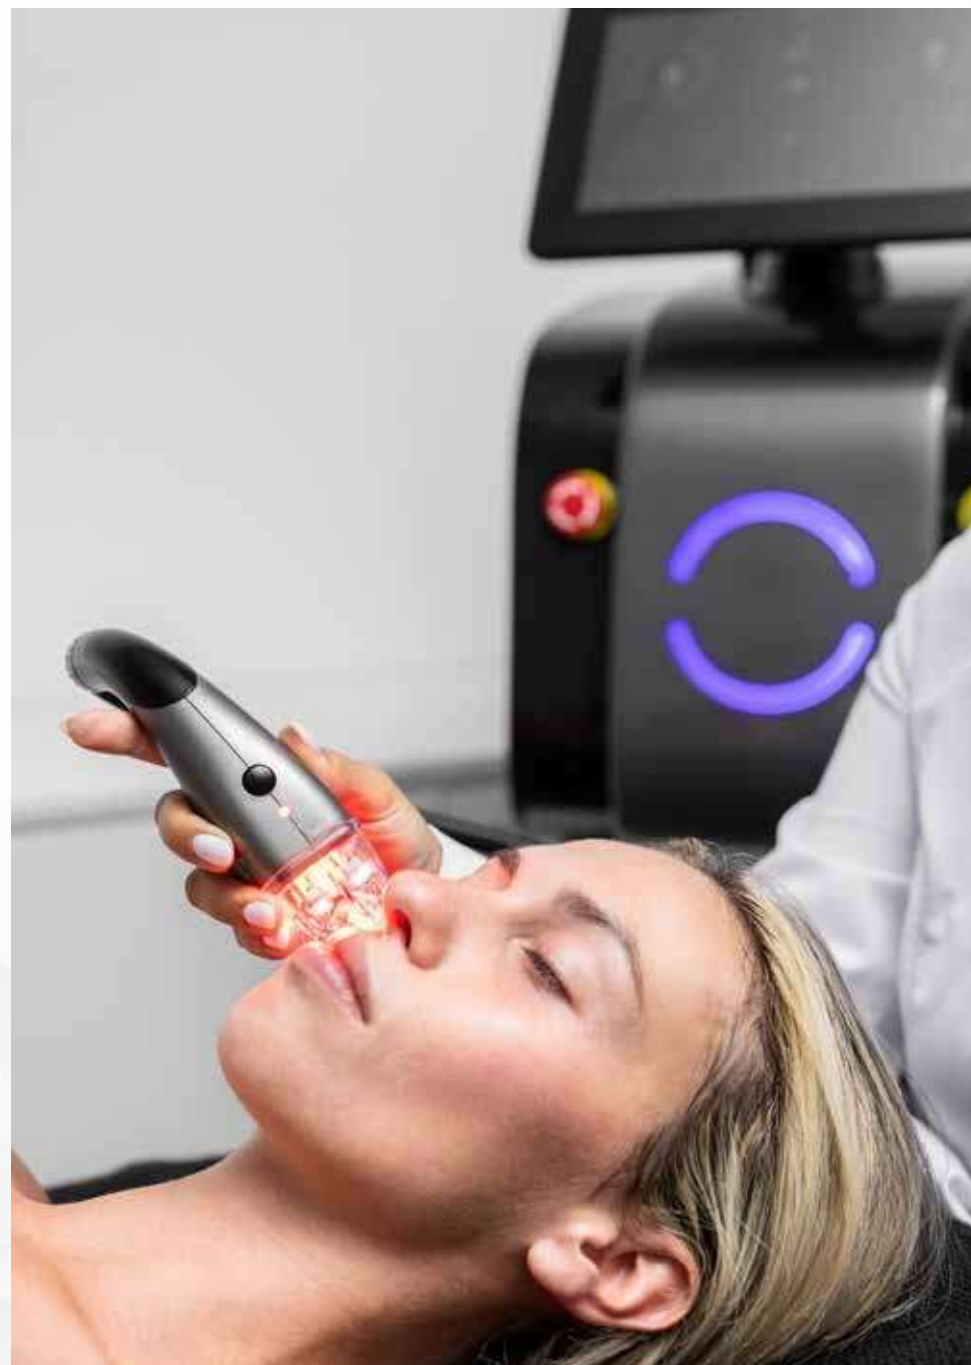

BUTECH

MULTI 360 PORTABLE

Sistema multifunzione viso e corpo

RASSODANTE, RIDUCENTE, RIMODELLANTE

MULTI-360 PORTABLE è un trattamento endodermico computerizzato, che consente di trattare, in ambito estetico o terapeutico, in modo naturale tutte le alterazioni del tessuto connettivo. Espressamente studiato per eliminare gli inestetismi della cellulite, riduce le adiposità localizzate a seguito di una demolizione del grasso calcificato, minimizza temporaneamente le smagliature, riduce le rughe, borse, rassoda e tonifica i tessuti atoni.

Tramite l'azione di speciali rulli motorizzati, in combinazione con un raggio laser infrarosso defocalizzato e una radiofrequenza, crea un'azione lipolitica delle cellule adipose e stimola la circolazione nella zona colpita, favorendo il drenaggio linfatico e la disintossicazione e il rimodellamento del tessuto trattato.

— CARATTERISTICHE —

- Combatte l'adiposità localizzata.
- Contrasta la cellulite.
- Stimola la formazione di collagene.
- Stimola il drenaggio linfatico.
- Compatta il viso con effetto lifting.
- Riduce le rughe.

SCHEDA TECNICA

Manipoli: 2 endodermici (1 corpo RF e IR con roller – 1 viso con RF e IR)

Schermo: 15.6" LCD touch-screen **Modalità di lavoro:** Alternata **Pressione negativa:** 0-70 kPa **Modalità di lavoro roller:** Continua **Frequenza RF:** 10Mhz Deep-Rf