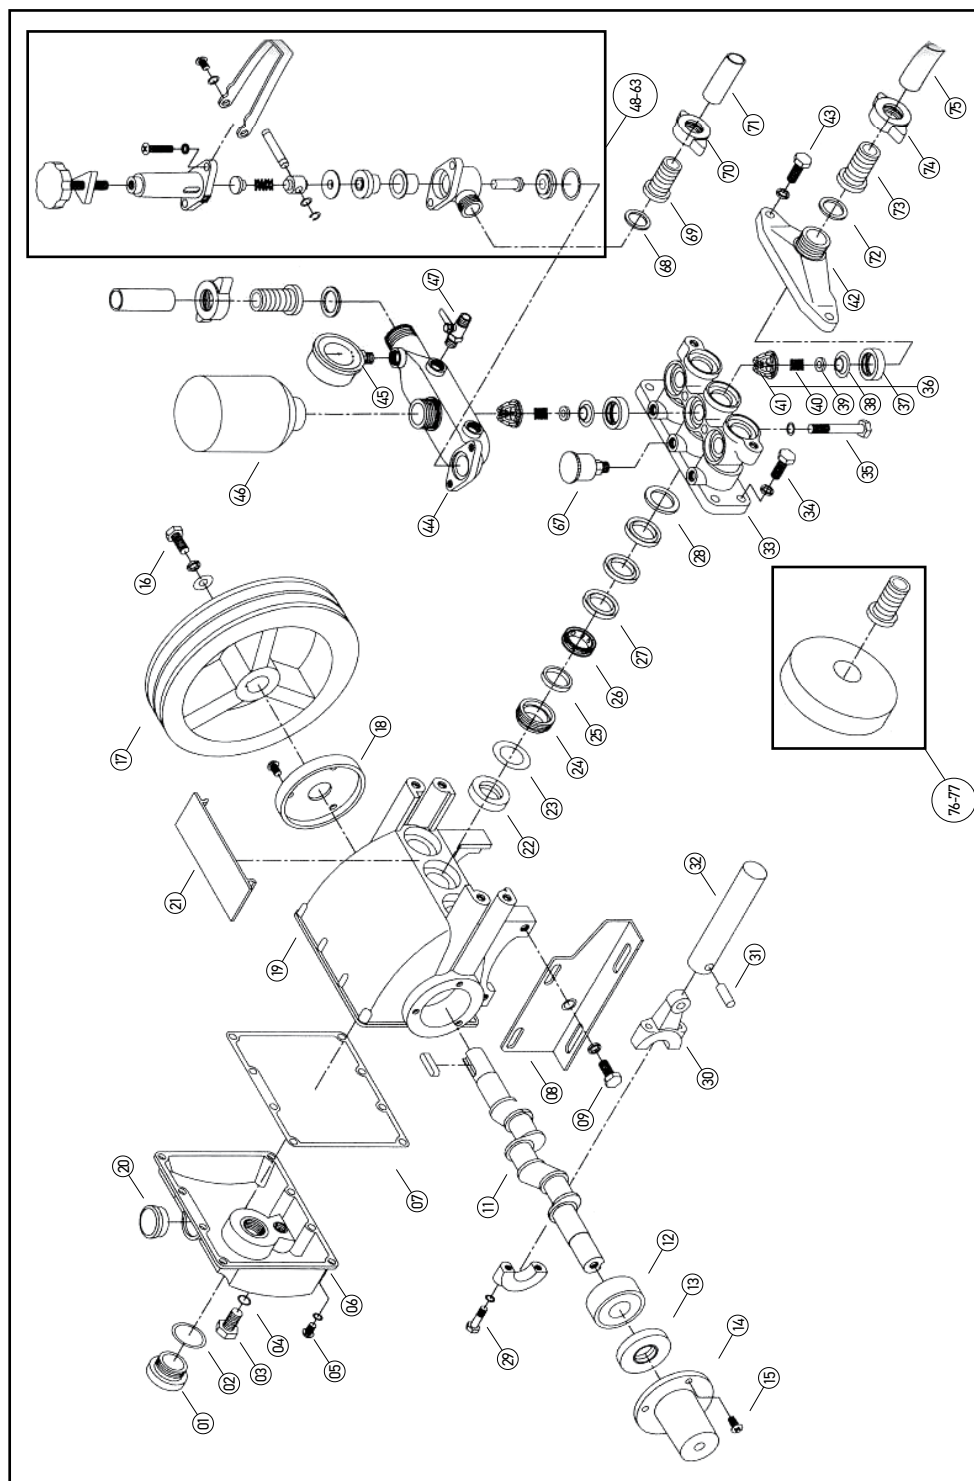

ΑΝΤΑΛΛΑΚΤΙΚΑ ΕΜΒΟΛΟΦΟΡΩΝ ΨΕΚΑΣΤΙΚΩΝ ΑΝΤΛΙΩΝ*

(ΔΙΑΜΕΤΡΟΣ ΕΜΒΟΛΟΥ 22mm - 28mm - 30mm)

* **Σημείωση:** Για την εύρεση του ζητούμενου ανταλλακτικού, εντοπίστε τον αριθμό του από το παραπάνω διάγραμμα και στη συνέχεια ανατρέξτε στην πρώτη στήλη "Α/Α ΣΧΕΔΙΟΥ" του πίνακα της διπλανής σελίδας (σελ. 147).

Οι αντλίες κατηγοριοποιούνται ως "ΑΝΤΛΙΑ 22", "ΑΝΤΛΙΑ 28", "ΑΝΤΛΙΑ 30", ανάλογα με τη διάμετρο των εμβόλων τους (22mm, 28mm και 30mm αντίστοιχα).

Σε περίπτωση που το ανταλλακτικό που ψάχνετε δεν περιλαμβάνεται στον πίνακα, επικοινωνήστε μαζί μας τηλεφωνικώς.