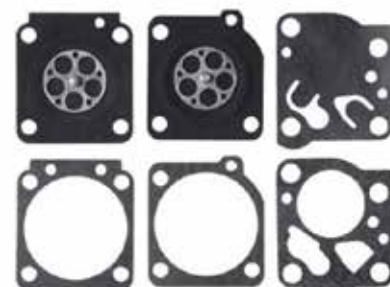

Εταιρεία						
Εφαρμογές Περιγραφή	A015053		A015058		GND-01	
Τύπος	ORIGINAL	ΔΤΛΑΣ	ORIGINAL	ΔΤΛΑΣ	ORIGINAL	ΔΤΛΑΣ
Κωδικός	15140	23183	14970	23184	21887	27216
Τιμή	4,⁸⁰ €	2,²⁰ €	6,⁰⁰ €	2,⁵⁰ €	11,⁵⁰ €	6,⁴⁰ €