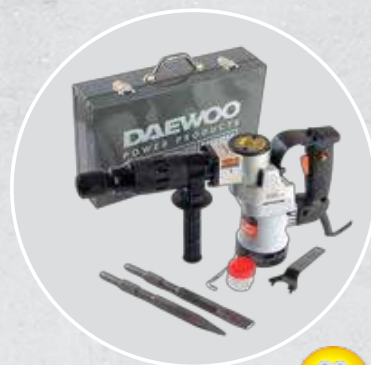

Ισχύς : 1050W

Ενέργεια κρούσης: 15 J

Κρούσεις ανά λεπτό : 2900 bpm

Τσόκ : Εξάγωνο 17 mm

Βάρος : 5,5 Kgr

Σε βαλίτσα με εξαρτήματα

149,00€

Γωνιακός τροχός