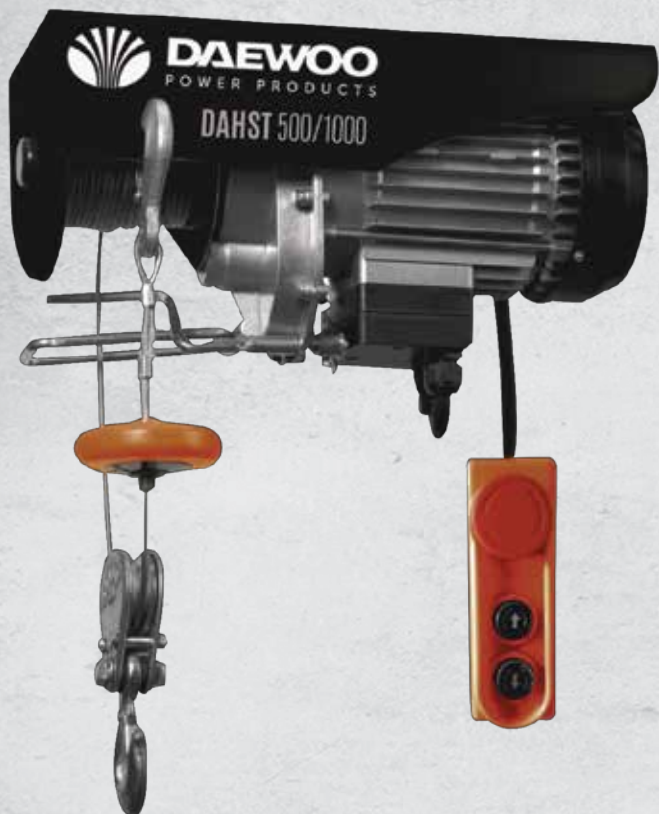

Με ρυθμιστή ταχύτητας

139,00€

Αλοιφαδόρος

DACP1400 1400 W ⚡

ΚΩΔ: 27659

Στροφές: 1000-3300 rpm

Διάμετρος δίσκου : 180 mm

91,00€

DAJS600 **600 W** ⚡

ΚΩΔ: 27662

Στροφές ανά λεπτό: 500-3000 rpm
Κοπή σε ξύλο: 65mm
Κοπή σε μέταλλο: 8mm

58,90€

Πολυεργαλείο σετ 120 τεμ.

DADG233D **170 W** ⚡

ΚΩΔ: 27663

Ισχύς: 600W

Στροφές ανά λεπτό: 8000-35000 rpm

Περιλαμβάνει 120 τεμάχια αξεσουάρ, 1 εύκαμπτο οδηγό, βάση στήριξης, φακό εργασίας, τσαντάκι

55,90€

Παλάγκο

DAHST500/1000 **2200 W** ⚡

ΚΩΔ: 28291

Τρόποι χρήσης : Μονός γάντζος (SH)