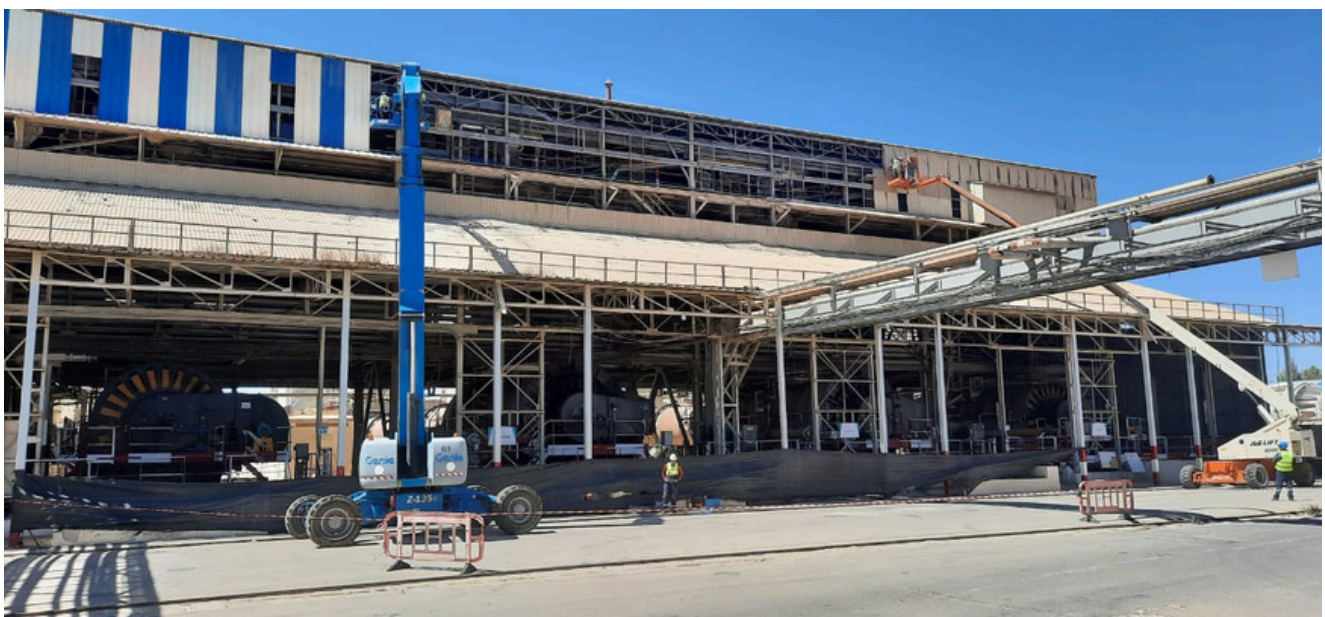

Nos Domaines d'Activité (2/2)

---

3. Montage Mécanique

Une expertise de terrain pour l'installation de vos actifs :

- Installation d'équipements industriels lourds.
- Assemblage de systèmes complexes en usine.
- Exécution de projets sur sites (Chantiers).

4. Tuyauterie Industrielle

Maîtrise des flux et des réseaux :

- Installation de réseaux de tuyauterie (Acier / Inox).
- Mise en œuvre de systèmes de transfert de fluides et gaz.

5. Maintenance Industrielle

Garantir la pérennité de vos installations :

- Maintenance préventive et curative.
- Optimisation des performances des systèmes existants.