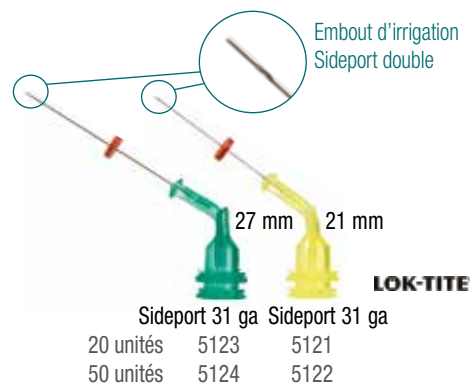

Guide de référence NaviTip®

- Application contrôlée à proximité du tiers apical
- Canules souples en acier inoxydable pour naviguer facilement dans les canaux incurvés

LOK-TITE®

	30 ga	29 ga	30 ga	29 ga	30 ga	29 ga	30 ga	29 ga
20 unités	1354	5115	1250	5114	1349	5113	1249	5112
50 unités	1424	1377	1423	1376	1422	1374	1421	1378

Embout d'irrigation Sideport double

LOK-TITE®

	Sideport 31 ga	Sideport 31 ga
20 unités	5123	5121
50 unités	5124	5122

Embout floqué

LOK-TITE®

	FX 30 ga	FX 30 ga
20 unités	1452	1454

	Produit	Embout recommandé	Embout(s) compatible(s)
	File-Eze®	NaviTip® 30 ga	NaviTip® Sideport 31 ga
	EDTA 18%	NaviTip® Sideport 31 ga	NaviTip® 29 ga, NaviTip® 30 ga et NaviTip® FX® 30 ga
	UltraCal® XS	NaviTip® 29 ga	—
	Citric Acid	NaviTip® FX® 30 ga	NaviTip® 30 ga et NaviTip® Sideport 31 ga
	EndoREZ®	NaviTip® 29 ga	—