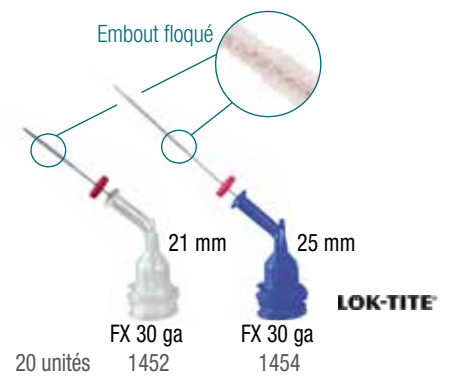

Guide de référence NaviTip®

- Application contrôlée à proximité du tiers apical
- Canules souples en acier inoxydable pour naviguer facilement dans les canaux incurvés

LOK-TITE®

	30 ga	29 ga	30 ga	29 ga	30 ga	29 ga	30 ga	29 ga
20 unités	1354	5115	1250	5114	1349	5113	1249	5112
50 unités	1424	1377	1423	1376	1422	1374	1421	1378

Embout d'irrigation Sideport double

LOK-TITE®

	Sideport 31 ga	Sideport 31 ga
20 unités	5123	5121
50 unités	5124	5122

Embout floqué

LOK-TITE®

	FX 30 ga	FX 30 ga
20 unités	1452	1454

	Produit	Embout recommandé	Embout(s) compatible(s)
	File-Eze®	NaviTip® 30 ga	NaviTip® Sideport 31 ga
	EDTA 18%	NaviTip® Sideport 31 ga	NaviTip® 29 ga, NaviTip® 30 ga et NaviTip® FX® 30 ga
	UltraCal® XS	NaviTip® 29 ga	—
	Citric Acid	NaviTip® FX® 30 ga	NaviTip® 30 ga et NaviTip® Sideport 31 ga
	EndoREZ®	NaviTip® 29 ga	—