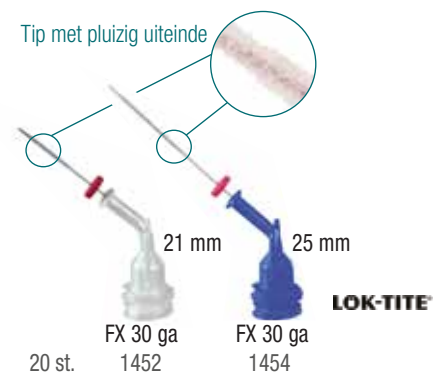

NaviTip®-handboek

- Zorg voor gecontroleerde applicatie in het apicale derde deel
- Flexibele, roestvrijstalen canules voor gemakkelijke toegang tot kromme kanalen

	Product	Aanbevolen tip	Compatibele tip(s)
	File-Eze®	NaviTip® 30 ga	NaviTip® Sideport 31 ga
	EDTA 18%	NaviTip® Sideport 31 ga	NaviTip® 29 ga, NaviTip® 30 ga en NaviTip® FX® 30 ga
	UltraCal® XS	NaviTip® 29 ga	—
	Citric Acid	NaviTip® FX® 30 ga	NaviTip® 30 ga en NaviTip® Sideport 31 ga
	EndoREZ®	NaviTip® 29 ga	—