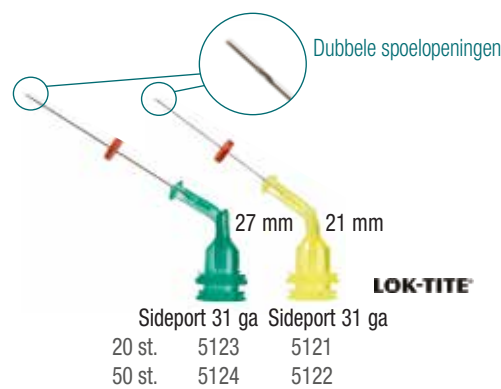

NaviTip®-handboek

- Zorg voor gecontroleerde applicatie in het apicale derde deel
- Flexibele, roestvrijstalen canules voor gemakkelijke toegang tot kromme kanalen

	Product	Aanbevolen tip	Compatibele tip(s)
	File-Eze®	NaviTip® 30 ga	NaviTip® Sideport 31 ga
	EDTA 18%	NaviTip® Sideport 31 ga	NaviTip® 29 ga, NaviTip® 30 ga en NaviTip® FX® 30 ga
	UltraCal® XS	NaviTip® 29 ga	—
	Citric Acid	NaviTip® FX® 30 ga	NaviTip® 30 ga en NaviTip® Sideport 31 ga
	EndoREZ®	NaviTip® 29 ga	—