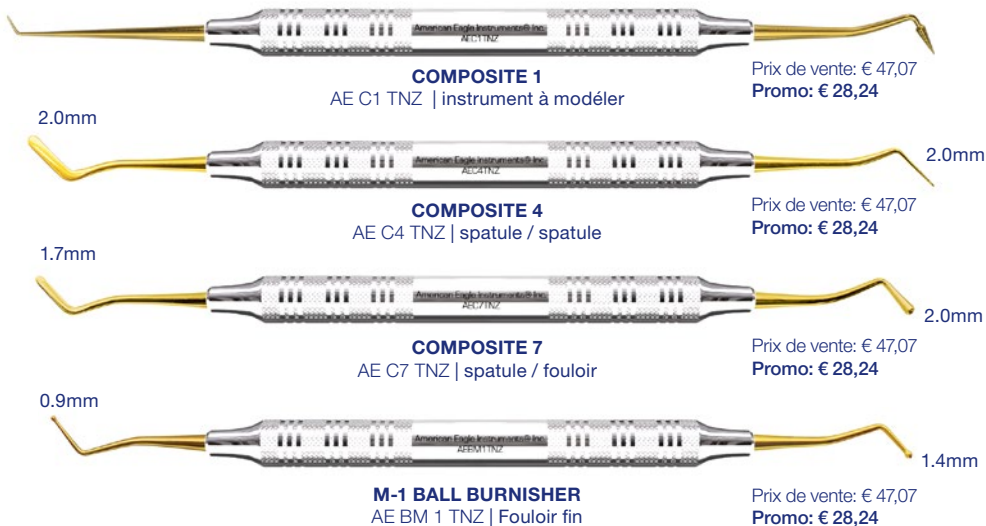

Par exemple :