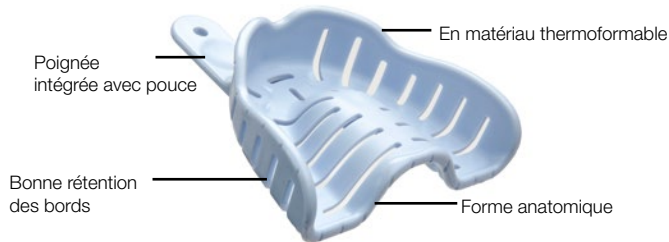

Description	Quantité	Référence	Prix de vente	Promo
2Tone révélateur	1x 59ml	233102	€ 10,69	€ 8,55

pulvérisation

d'air et d'eau

optimale

- » Système à 2 chambres séparant l'air et l'eau
- » Meilleure tenue - La fixation de type bayonnette bloque l'embout sur l'adaptateur pour éviter son expulsion
- » Jet d'air haute puissance
- » L'usage unique réduit considérablement le risque de contamination croisée
- » Air sec à tout moment et pulvérisation de brume parfaite
- » Rigide pour repousser la joue de façon efficace

VOIR LA VIDÉO

Prix constamment réduit

Description	Quantité	Référence	Prix de vente
Pro-Tip® Turbo embouts jetables	250 pcs.	116410	€ 50,47
Pro-Tip® Turbo embouts jetables	1500 pcs.	116410X6	€ 302,82
Pro-Tip® Sleeves	250 pcs.	116490	€ 6,83

Contactez-nous pour obtenir l'échantillon et l'adaptateur qui vous convient :
Lars Schneider +49 176 694 77 694

Modèles denté/édenté pour maxillaire et mandibule:

- » Thermoplastique et anatomiquement moulable
- » Bords renforcés pour des impressions précises et une bonne rétention
- » **100% biodégradable**
- » Pour les cas de prothèses, de orthodontie et d'implants
- » 12 différentes modèles