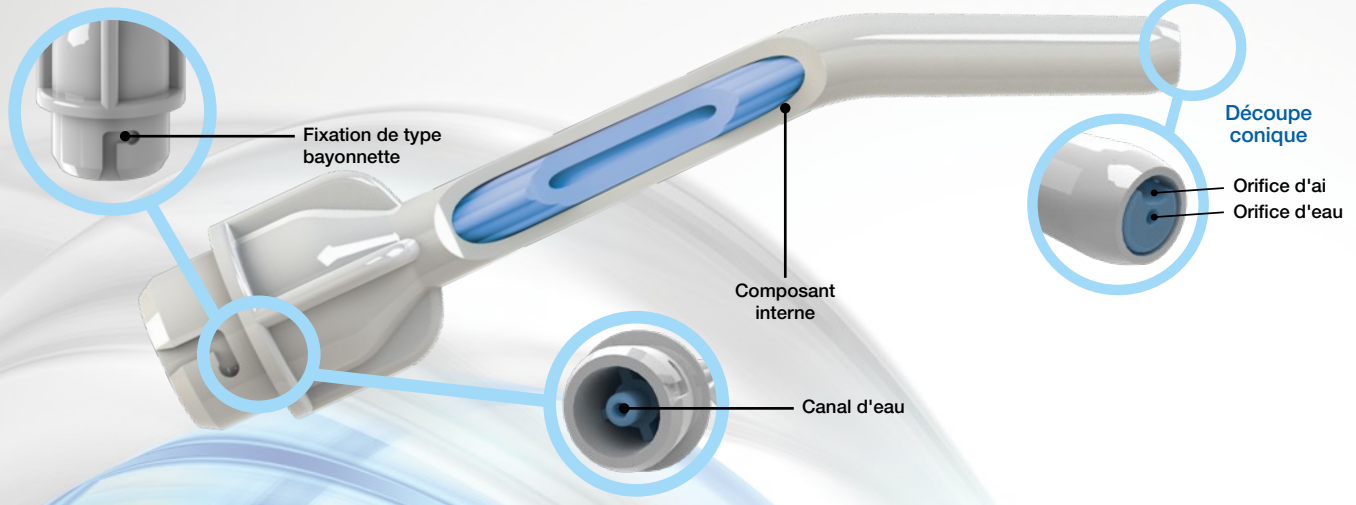

Description	Quantité	Référence	Prix de vente	Promo
2Tone révélateur	1x 59ml	233102	€ 10,69	€ 8,55

pulvérisation

d'air et d'eau

optimale

- » Système à 2 chambres séparant l'air et l'eau
- » Meilleure tenue - La fixation de type bayonnette bloque l'embout sur l'adaptateur pour éviter son expulsion
- » Jet d'air haute puissance
- » L'usage unique réduit considérablement le risque de contamination croisée
- » Air sec à tout moment et pulvérisation de brume parfaite
- » Rigide pour repousser la joue de façon efficace