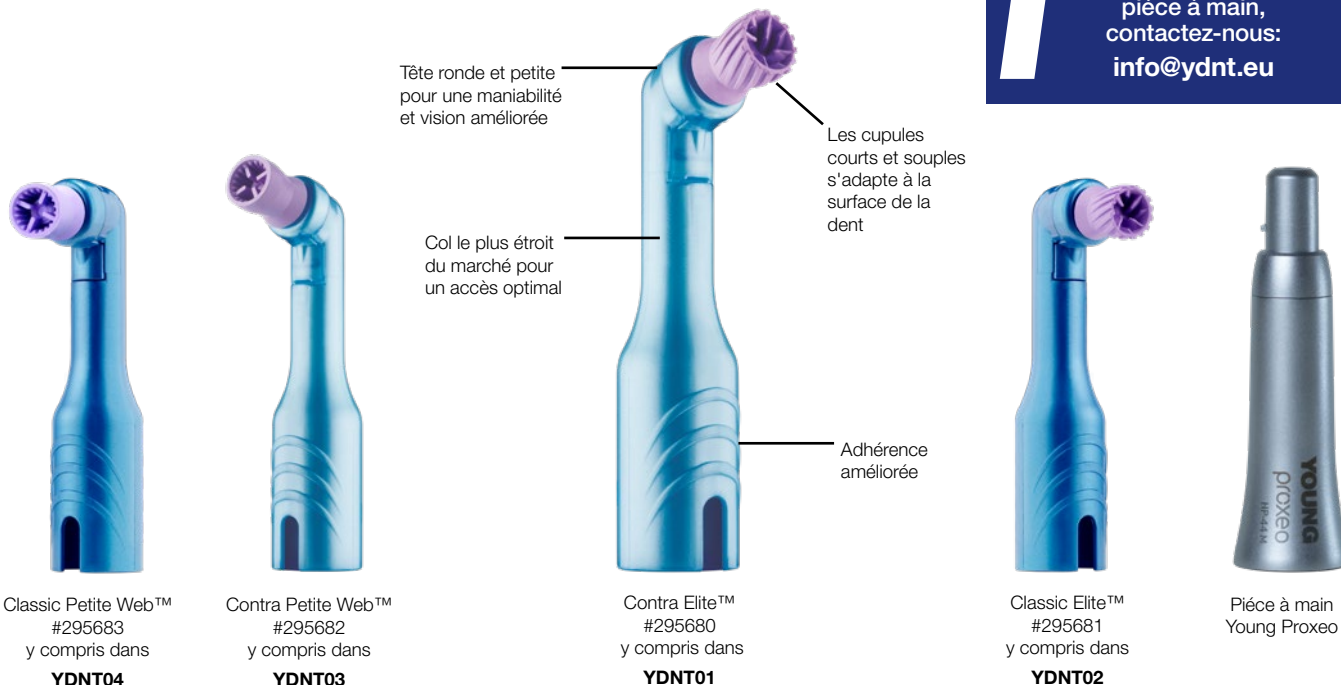

HYGIÉNIQUES ET EFFICACES

Si vous êtes intéressés à un test de produits sans engagement incl. pièce à main, contactez-nous: info@ydnt.eu