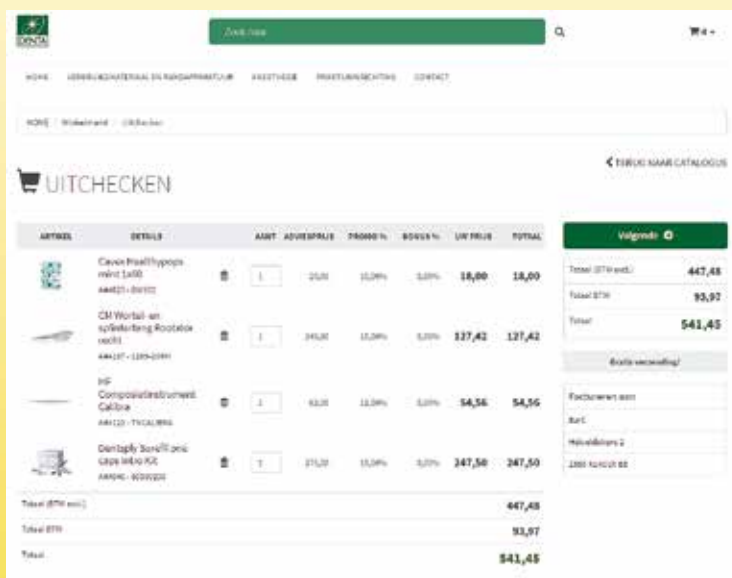

Ontdek uw **ONLINE-productkorting** in uw winkelmandje !
Koop aan zeer lage prijzen.

U kan eenvoudig bestellen via smartphone, tablet of PC.

ZOEKEN OP 'QUADRANT UNIVERSAL LC SPUIT'

NIEUW Offertes !

Wenst u een **offerte** voor een **apparaat** of **grote afnames** (composieten, endo vijlen, cementen...) kan u steeds terecht op het document van de "**Offerte aanvraag**". Denta geeft u de beste prijs !